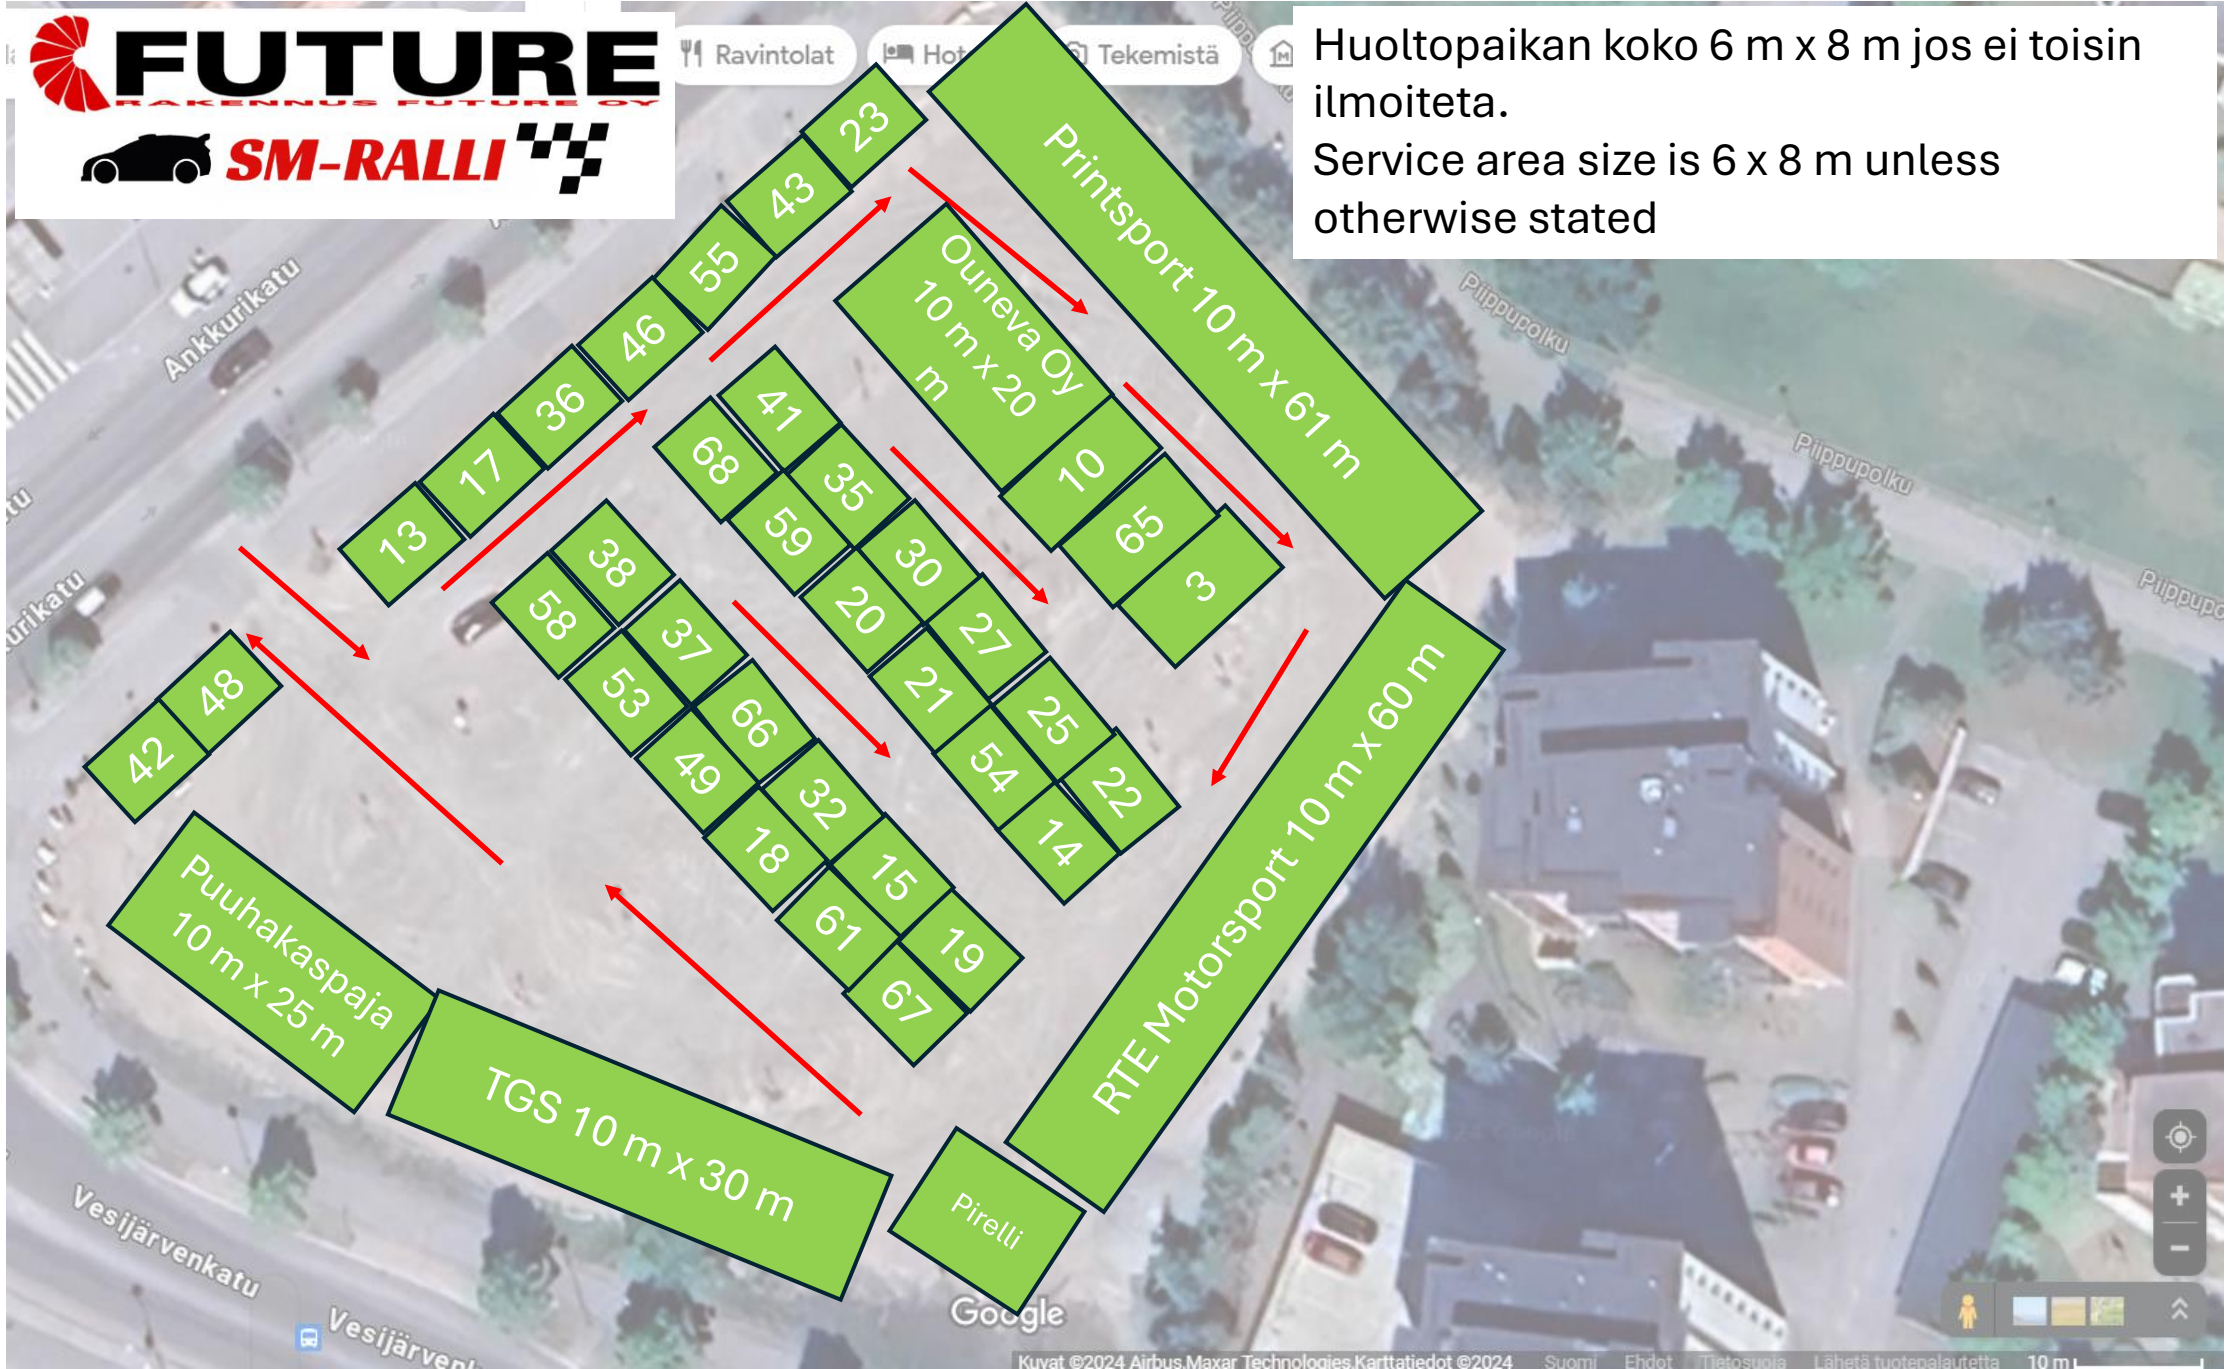

Huoltoaluekartta / map for service park

Lahti Historic

Huoltoalue on rajallinen ja toiveita tuli paljon. Huoltopaikat on toteutettu voimassa olevien sarjasääntöjen mukaisesti.

The service area is limited and there were many wishes.

Service stations have been implemented in accordance with the valid series rules.

Ravintolat

Hotellit

Tekemist

M

Julkiset

Huoltopaikan koko 6 m x 8 m jos ei toisin ilmoiteta.
Service area size is 6 x 8 m unless otherwise stated

10 m x 8 m huoltoruudut

Google

Satamakatu

Satamakatu

Satamakatu

Studio Haekkinen

Huoltopaikan koko 6 m x 8 m jos ei toisin ilmoiteta.
Service area size is 6 x 8 m unless otherwise stated

- 501
- 401
- 402
- 403
- 404
- 405
- 406
- 407
- 408
- 409
- 410
- 411
- 412
- 413
- 414
- 415
- 416
- 417
- 418
- 419

Huoltopaikan koko 6 m x 8 m jos ei toisin ilmoiteta.
Service area size is 6 x 8 m unless otherwise stated

Google

Huoltopaikan koko 6 m x 8 m jos ei toisin ilmoiteta.
Service area size is 6 x 8 m unless otherwise stated