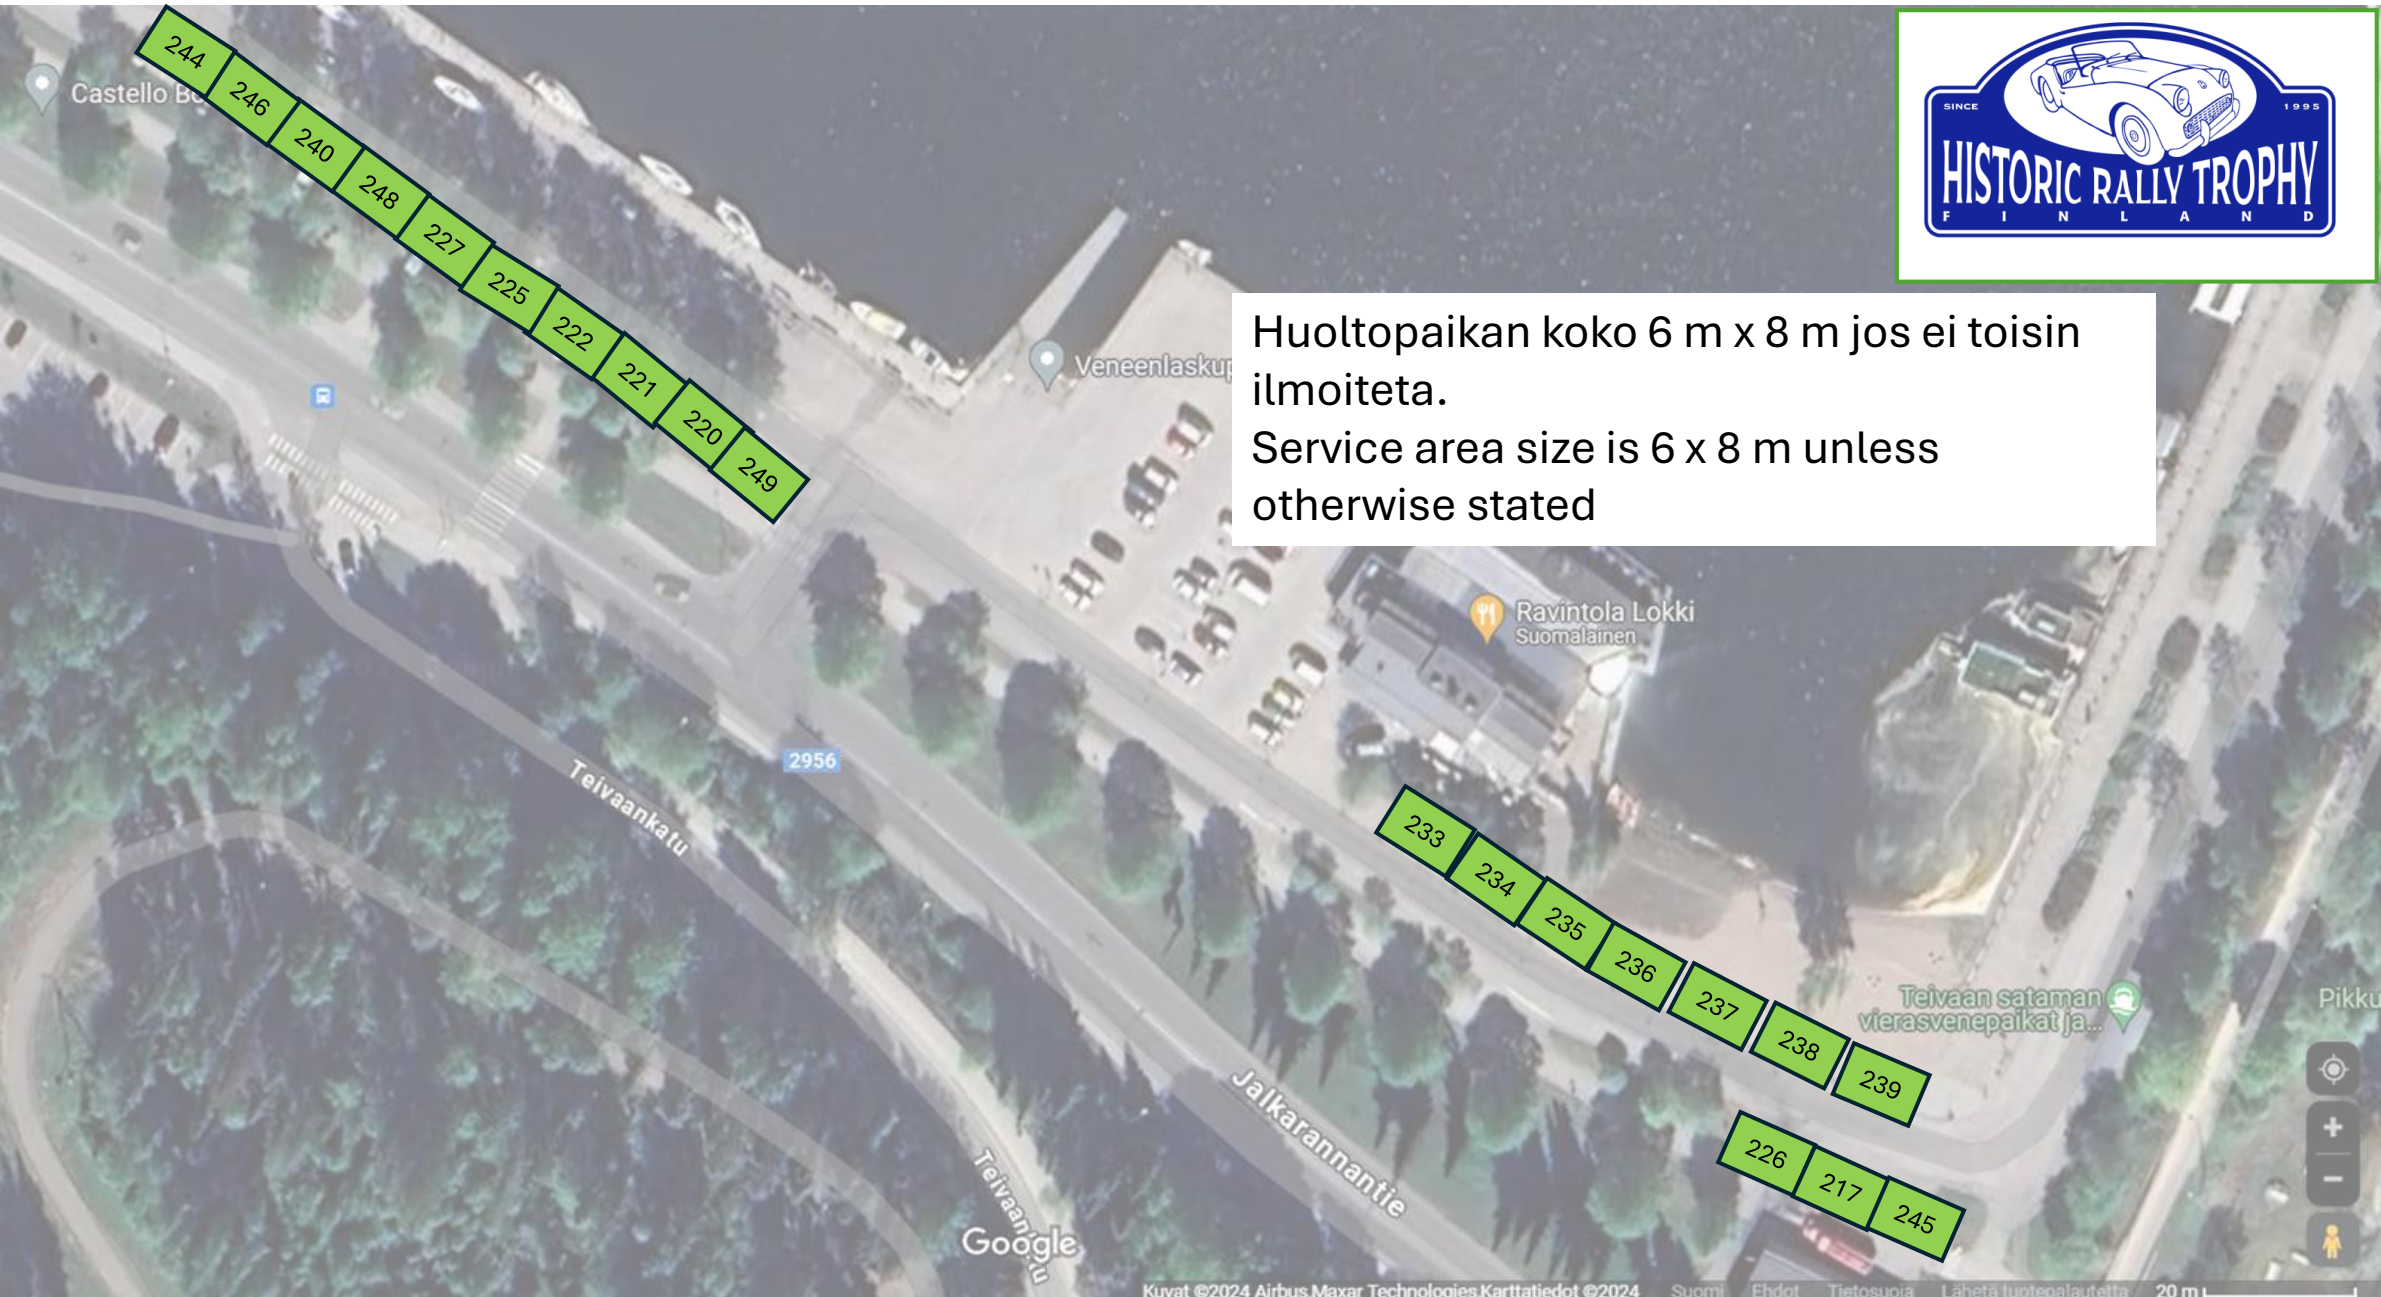

Huoltopaikan koko 6 m x 8 m jos ei toisin ilmoiteta.
Service area size is 6 x 8 m unless otherwise stated