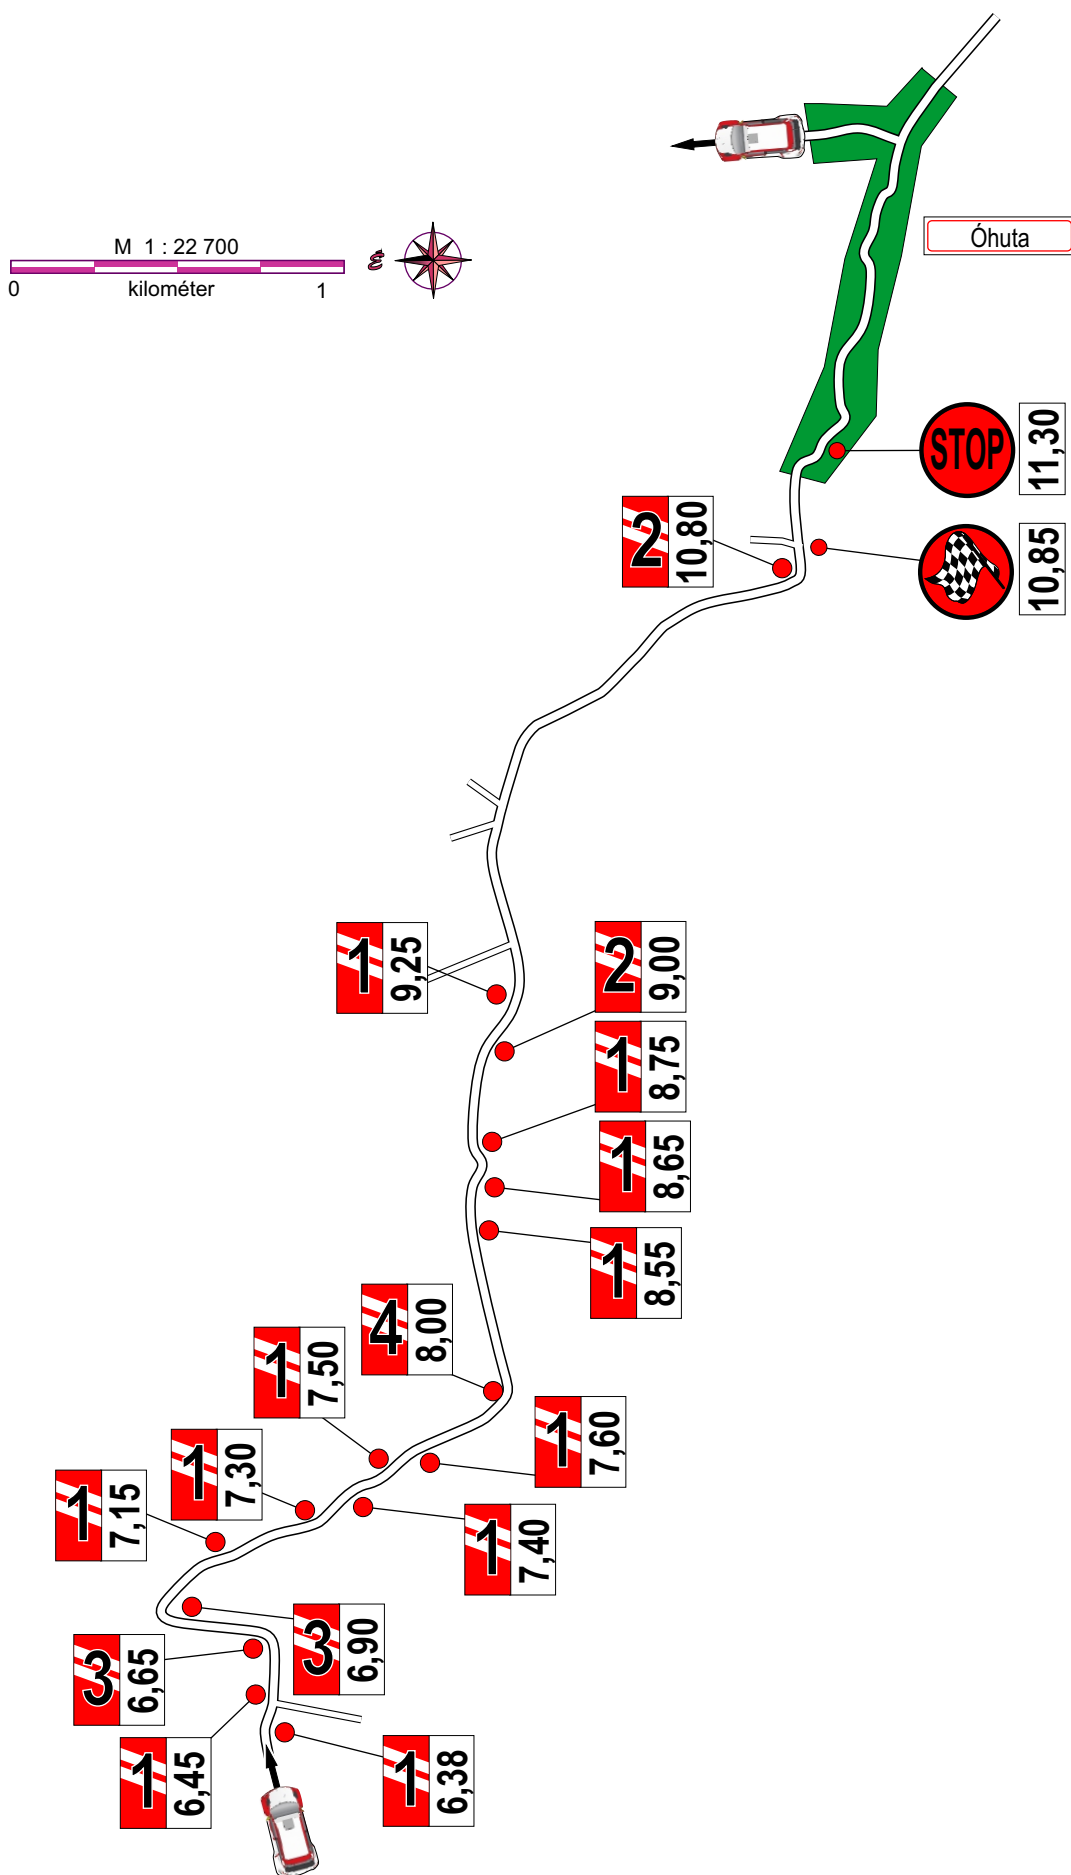

Therwoolin
VIII. Zemplén Rally
 2022. 11. 11-13.

Therwoolin VIII. Zemplén Rally

Padkavédelem / Anti-cut items

						
Therwoolin	TRANS °LIL	steelvent	Formula	INTEGRA : group :	INTEGRA ! safe !	
						
						
						
						
						

GY / SS 3; 6 Mád - Disznókő 10,19 km

GY / SS 9; 12 Disznókő - Mád 10,85 km