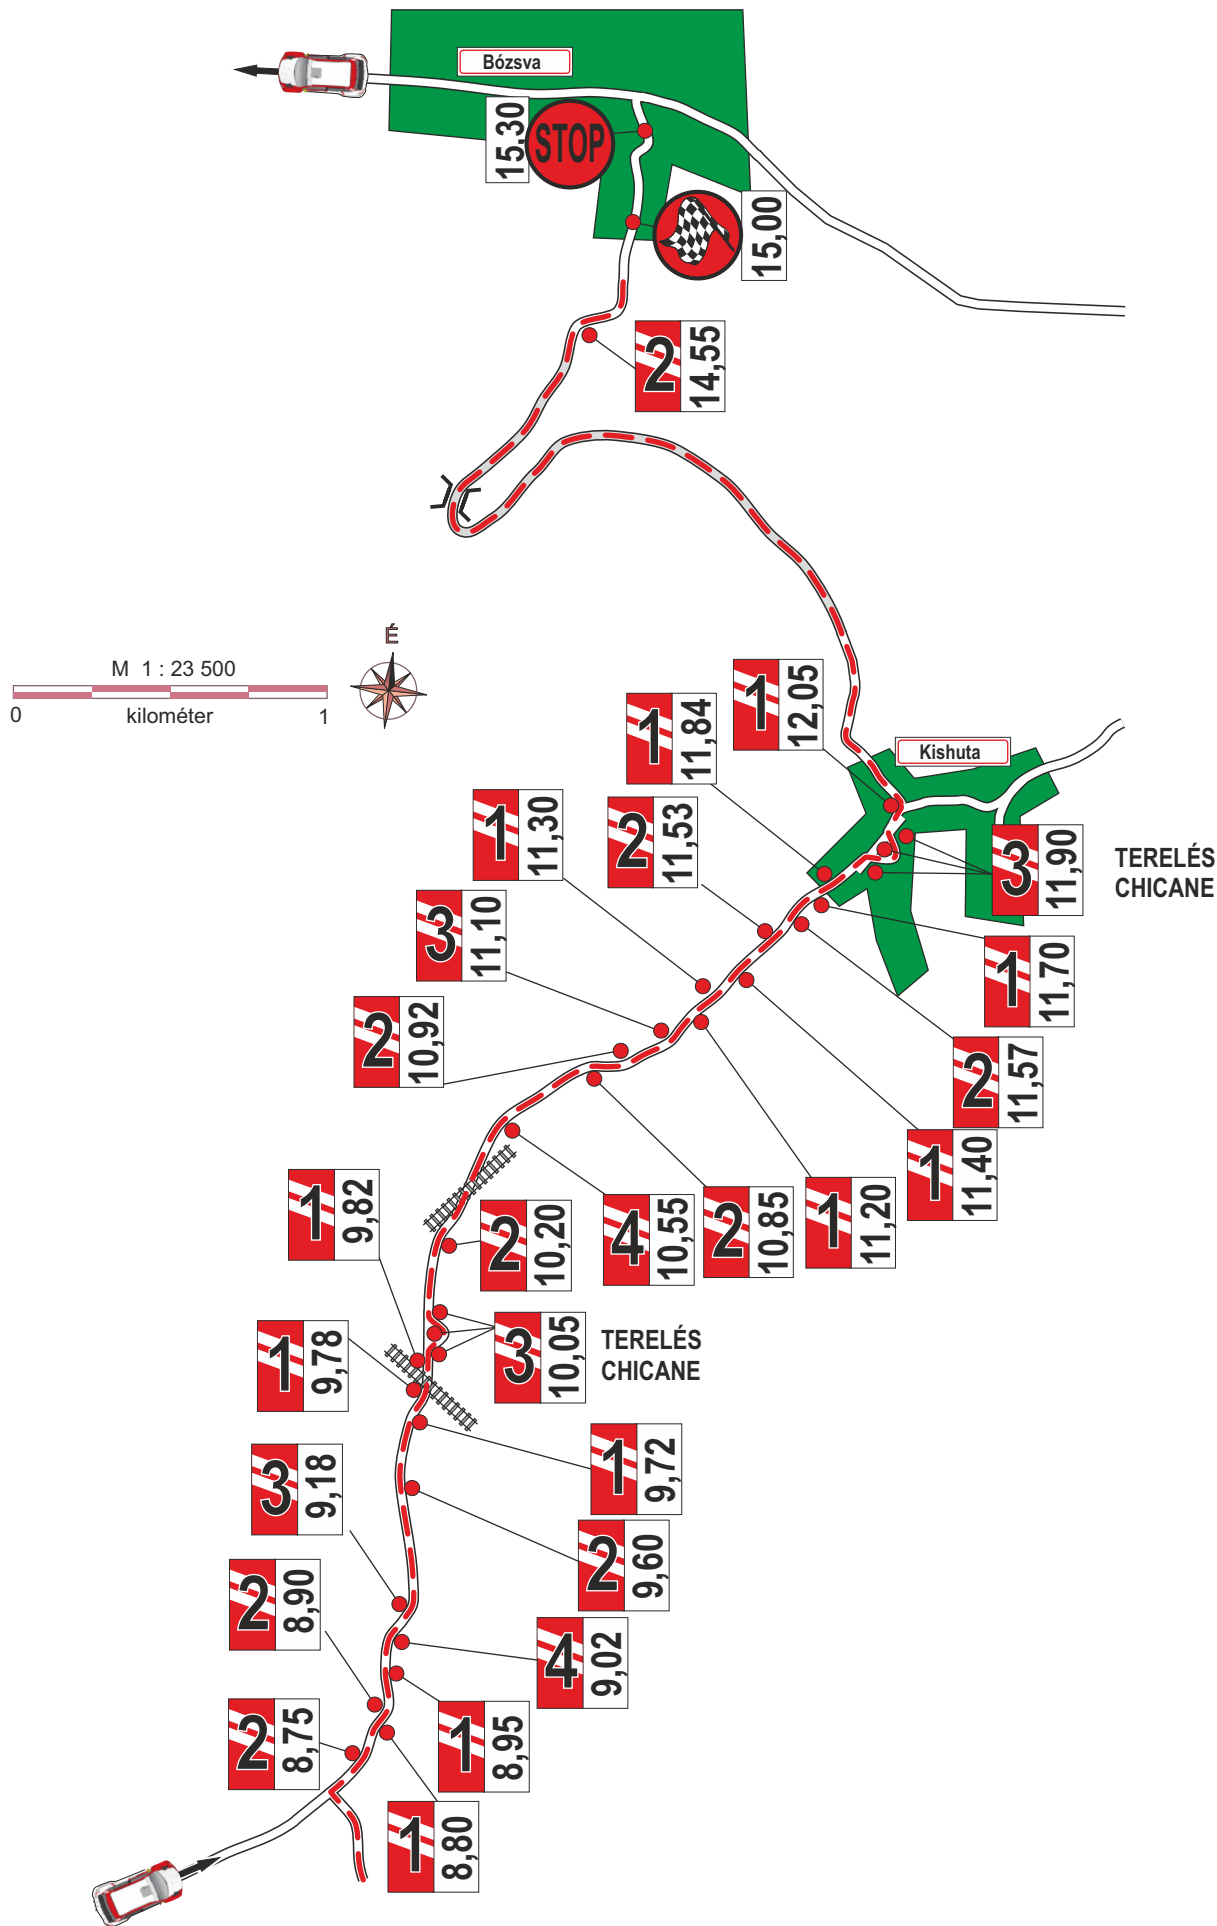

Therwoolin
VIII. Zemplén Rally
 2022. 11. 11-13.

Therwoolin VIII. Zemplén Rally

Padkavédelem / Anti-cut items

						
Therwoolin	TRANS °LIL	steelvent	Formula	INTEGRA : group :	INTEGRA ! safe !	
						
						
						
						
						

GY / SS 3; 6 Mád - Disznókő 10,19 km

GY / SS 9; 12 Disznókő - Mád 10,85 km