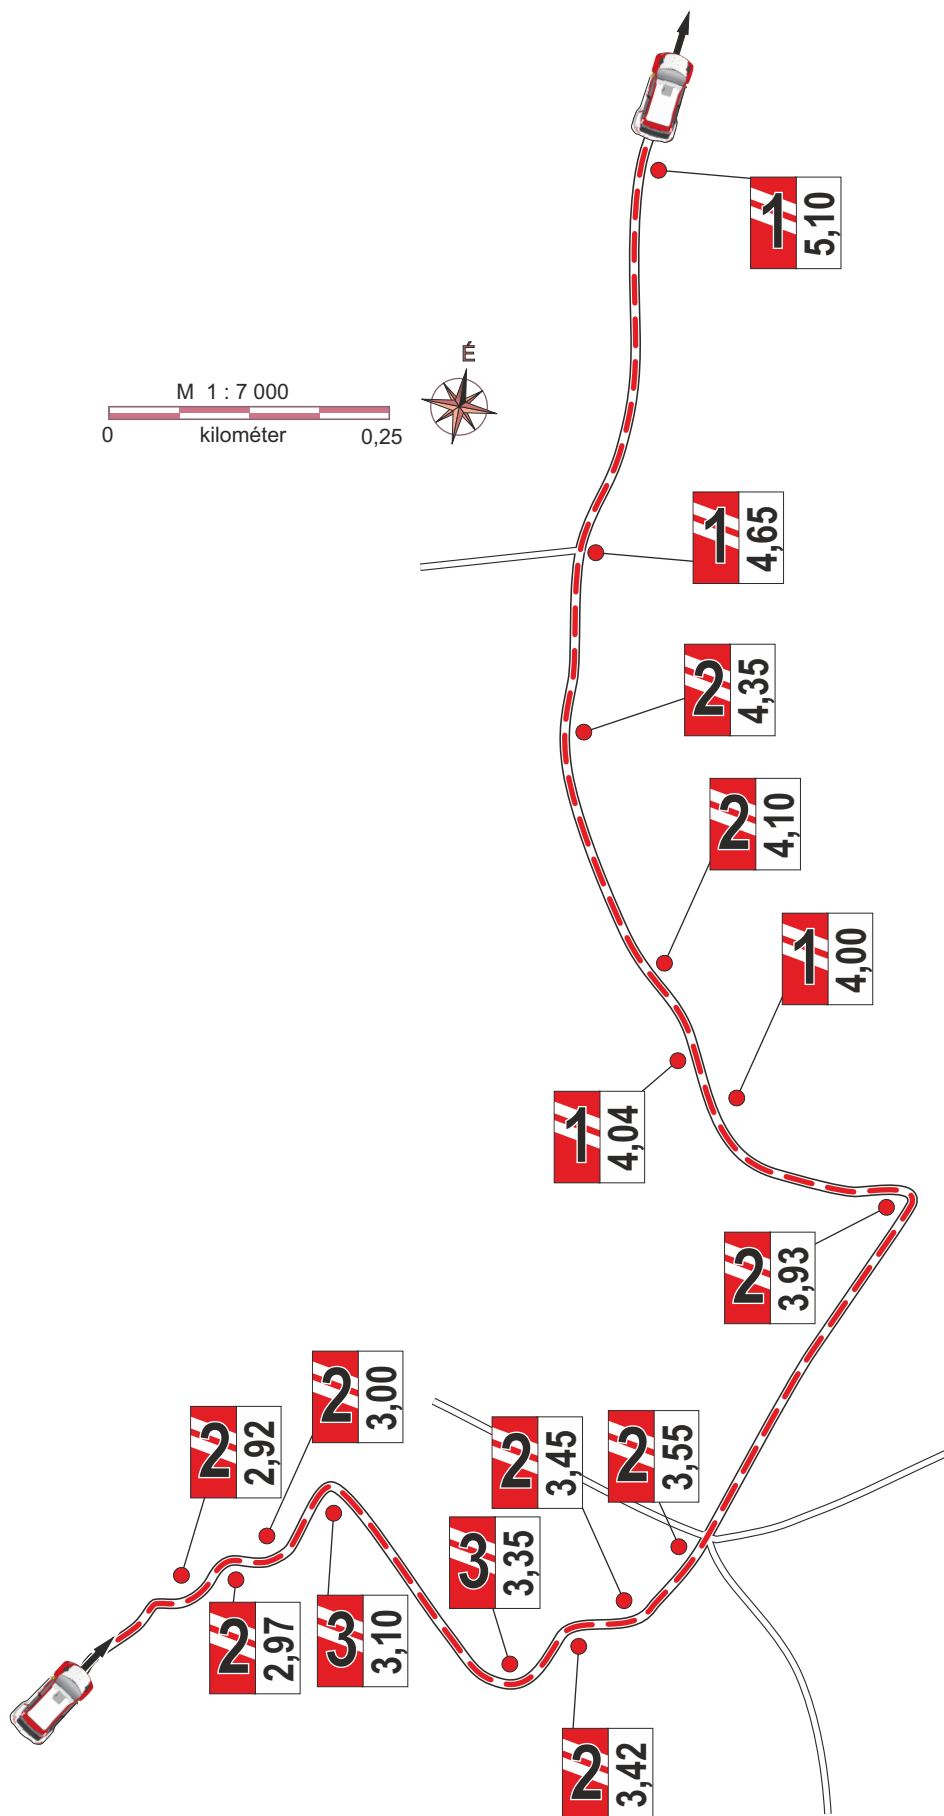

Therwoolin
VIII. Zemplén Rally
 2022. 11. 11-13.

Therwoolin VIII. Zemplén Rally

Padkavédelem / Anti-cut items

						
Therwoolin	TRANS °LIL	steelvent	Formula	INTEGRA : group :	INTEGRA ! safe !	
						
						
						
						
						

GY / SS 3; 6 Mád - Disznókő 10,19 km

GY / SS 9; 12 Disznókő - Mád 10,85 km