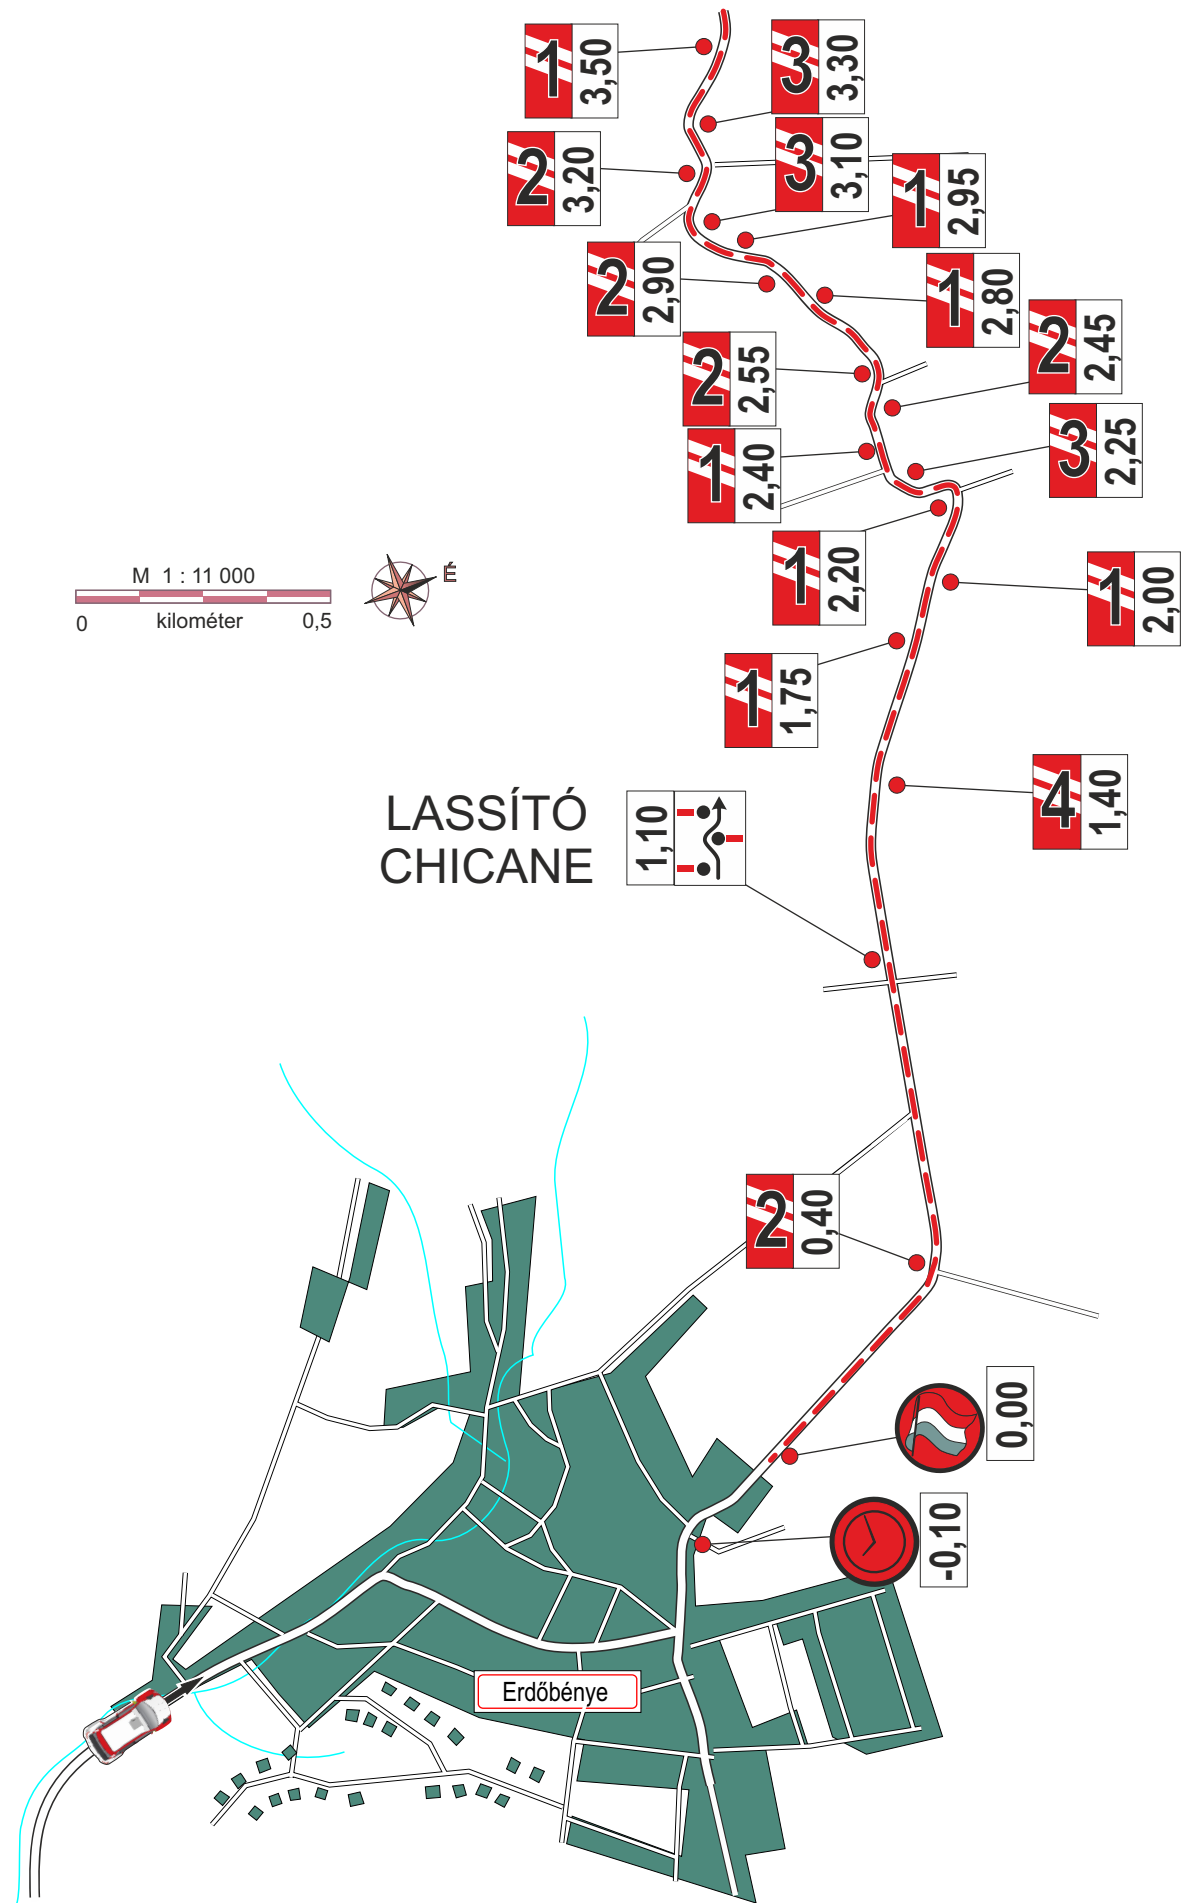

Therwoolin
VIII. Zemplén Rally
 2022. 11. 11-13.

Therwoolin VIII. Zemplén Rally

Padkavédelem / Anti-cut items

						
Therwoolin	TRANS °LIL	steelvent	Formula	INTEGRA : group :	INTEGRA ! safe !	
						
						
						
						
						

GY / SS 3; 6 Mád - Disznókő 10,19 km

GY / SS 9; 12 Disznókő - Mád 10,85 km