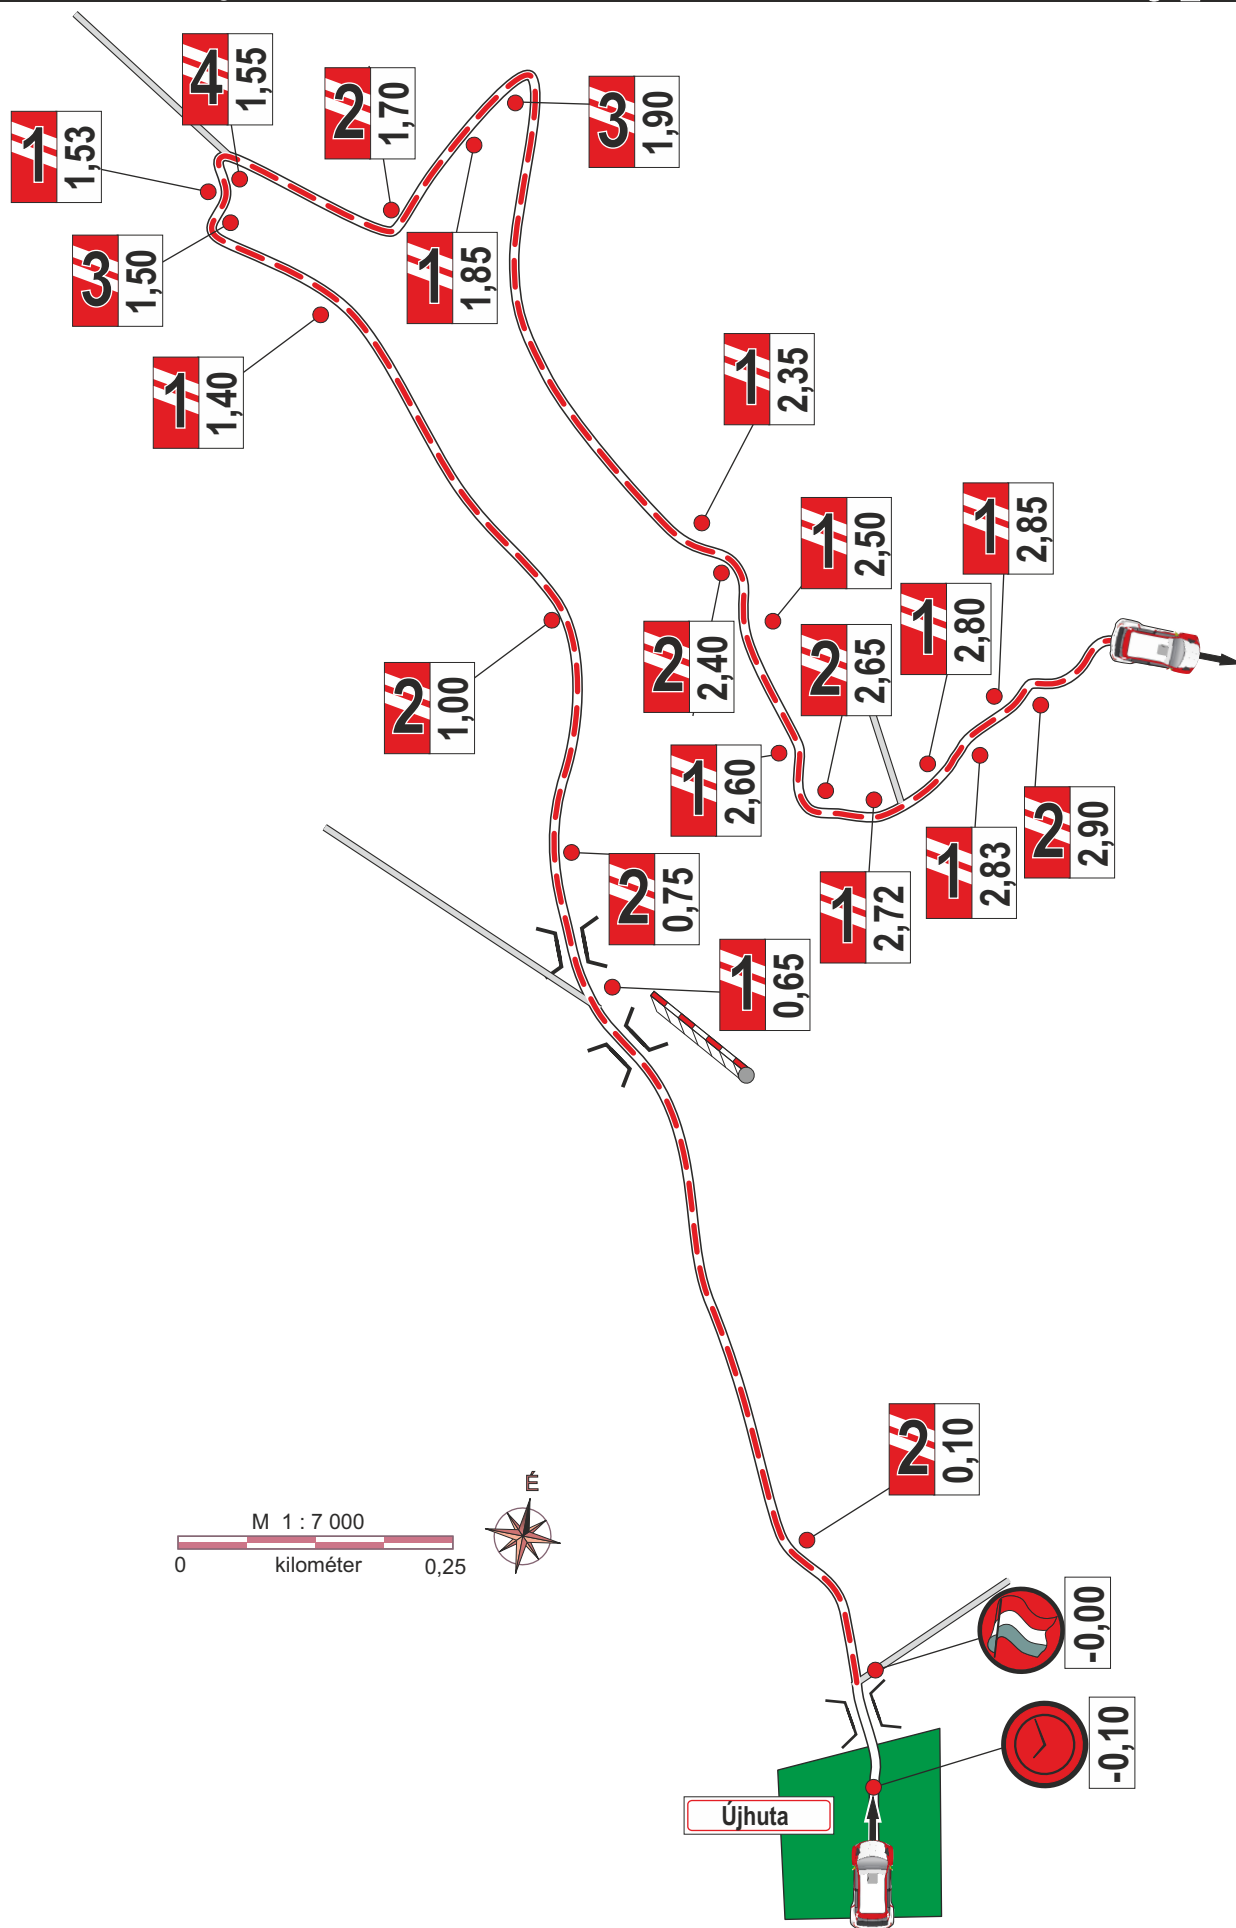

Therwoolin
VIII. Zemplén Rally
 2022. 11. 11-13.

Therwoolin VIII. Zemplén Rally

Padkavédelem / Anti-cut items

						
Therwoolin	TRANS °LIL	steelvent	Formula	INTEGRA : group :	INTEGRA ! safe !	
						
						
						
						
						

GY / SS 3; 6 Mád - Disznókő 10,19 km

GY / SS 9; 12 Disznókő - Mád 10,85 km