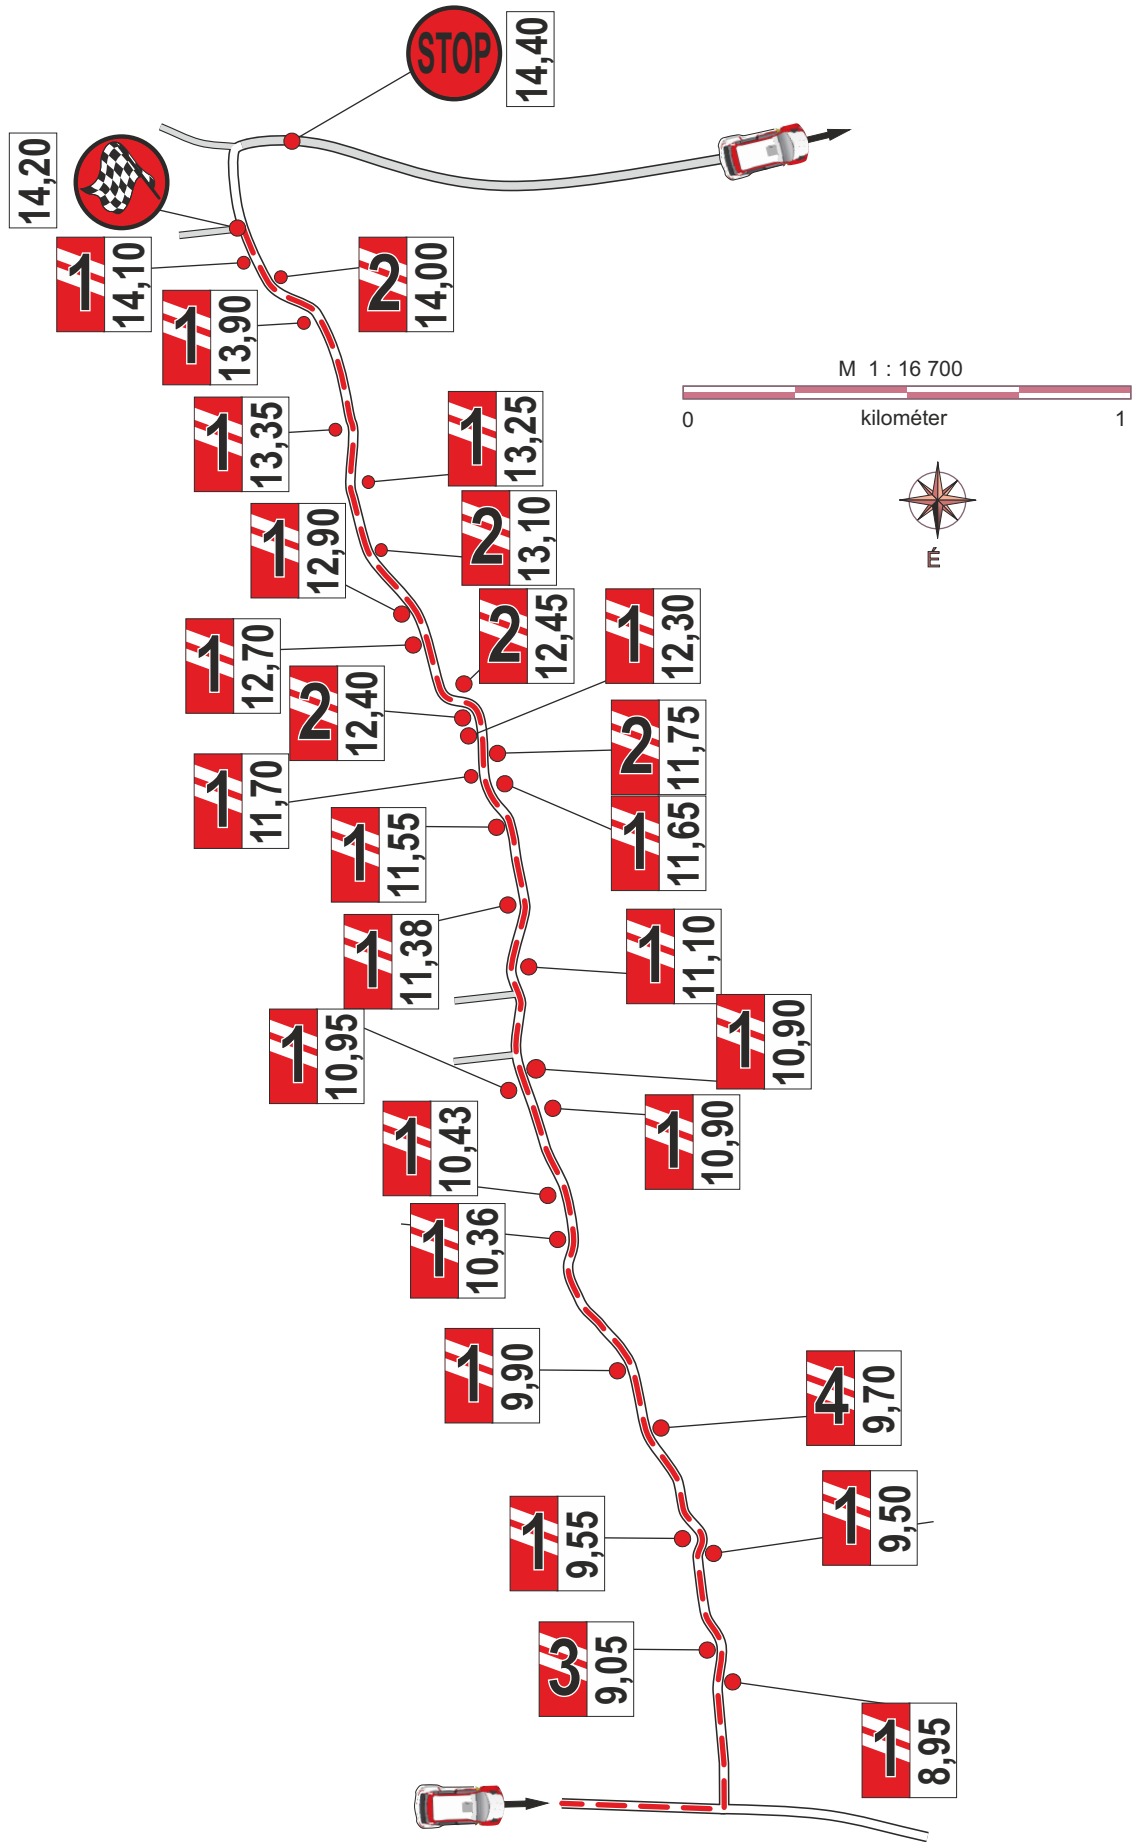

Therwoolin
VIII. Zemplén Rally
 2022. 11. 11-13.

Therwoolin VIII. Zemplén Rally

Padkavédelem / Anti-cut items

						
Therwoolin	TRANS °LIL	steelvent	Formula	INTEGRA : group :	INTEGRA ! safe !	
						
						
						
						
						

GY / SS 3; 6 Mád - Disznókő 10,19 km

GY / SS 9; 12 Disznókő - Mád 10,85 km