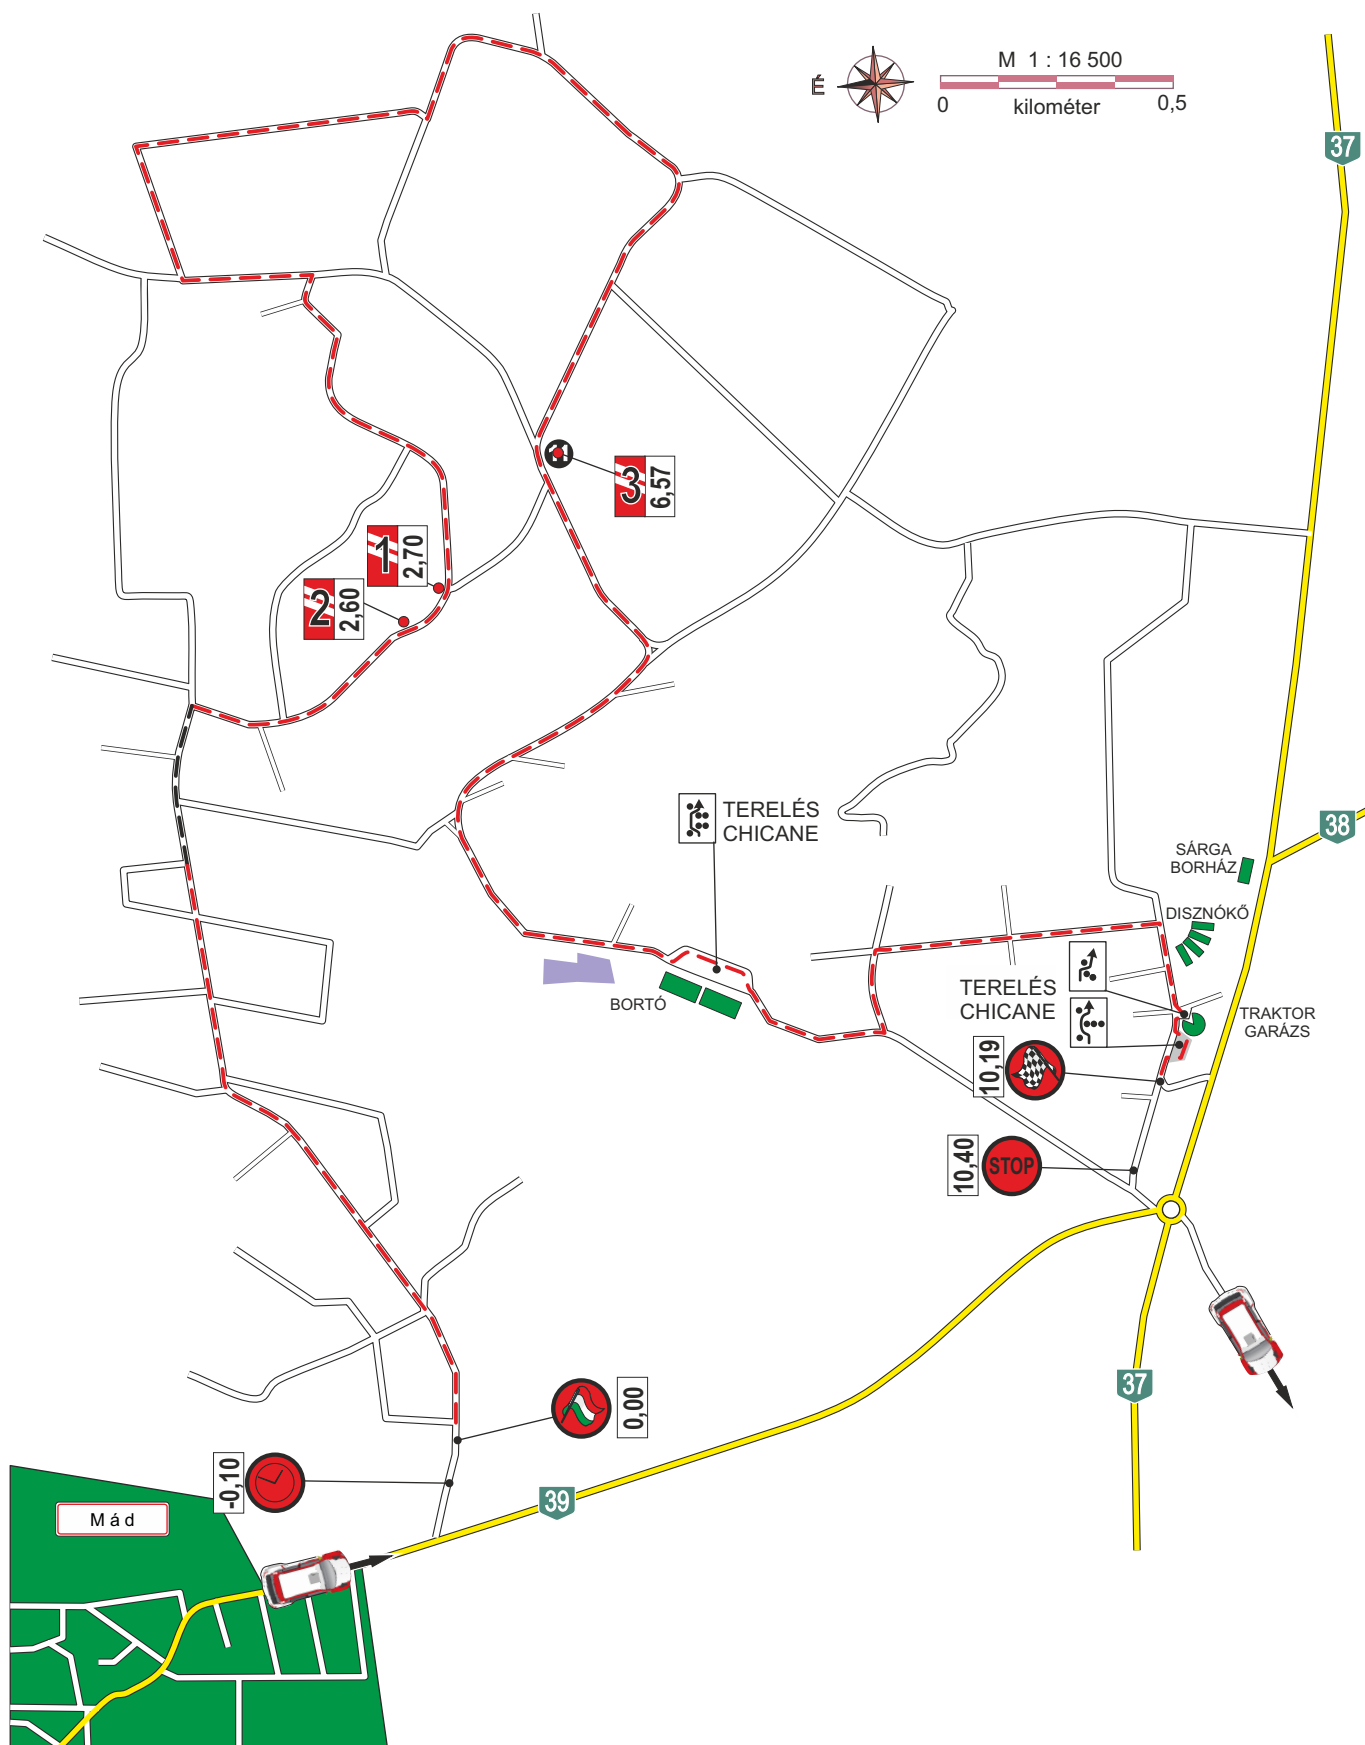

Therwoolin
VIII. Zemplén Rally
 2022. 11. 11-13.

Therwoolin VIII. Zemplén Rally

Padkavédelem / Anti-cut items

						
Therwoolin	TRANS °LIL	steelvent	Formula	INTEGRA : group :	INTEGRA ! safe !	
						
						
						
						
						

GY / SS 3; 6 Mád - Disznókő 10,19 km

GY / SS 9; 12 Disznókő - Mád 10,85 km