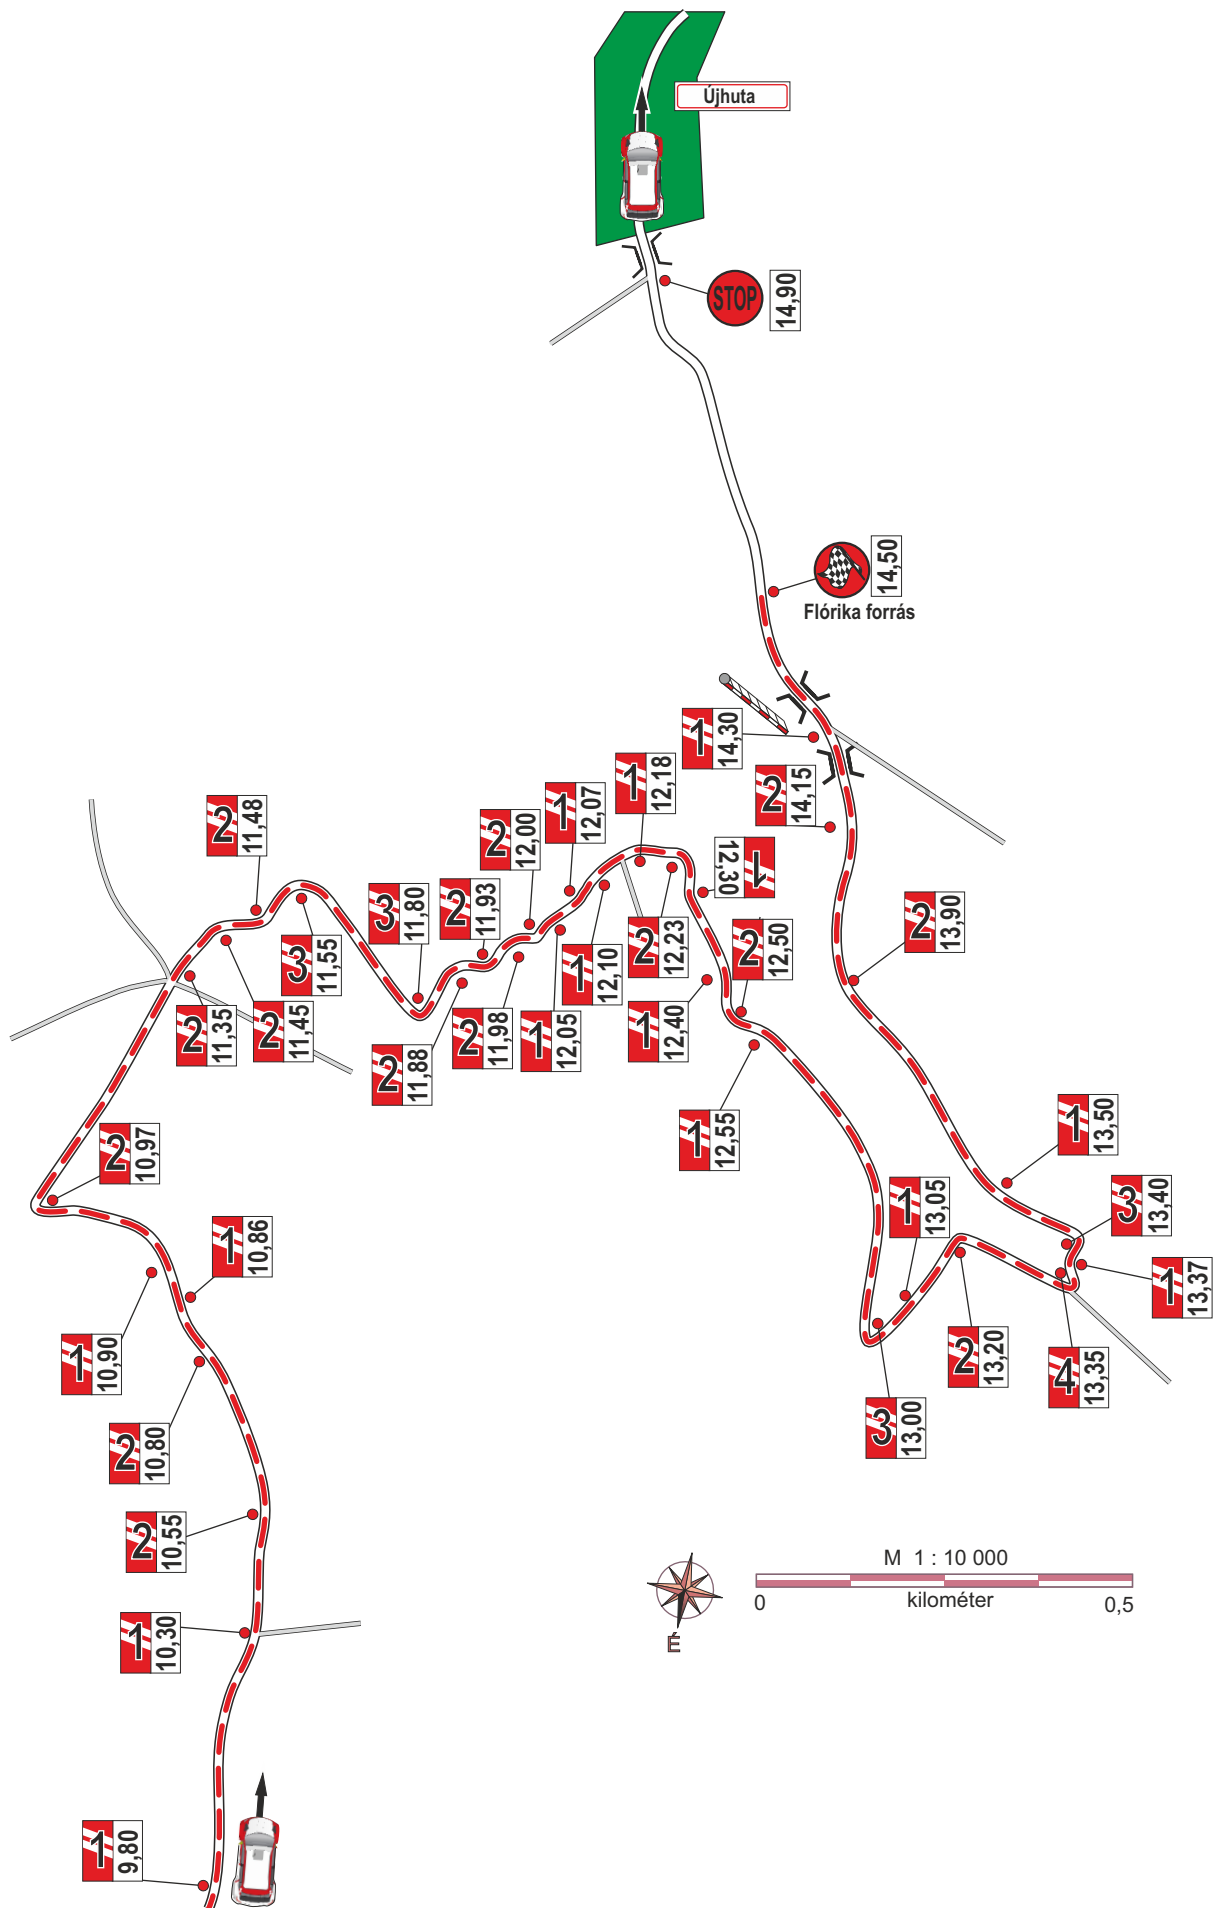

Therwoolin
VIII. Zemplén Rally
 2022. 11. 11-13.

Therwoolin VIII. Zemplén Rally

Padkavédelem / Anti-cut items

						
Therwoolin	TRANS °LIL	steelvent	Formula	INTEGRA : group :	INTEGRA ! safe !	
						
						
						
						
						

GY / SS 3; 6 Mád - Disznókő 10,19 km

GY / SS 9; 12 Disznókő - Mád 10,85 km