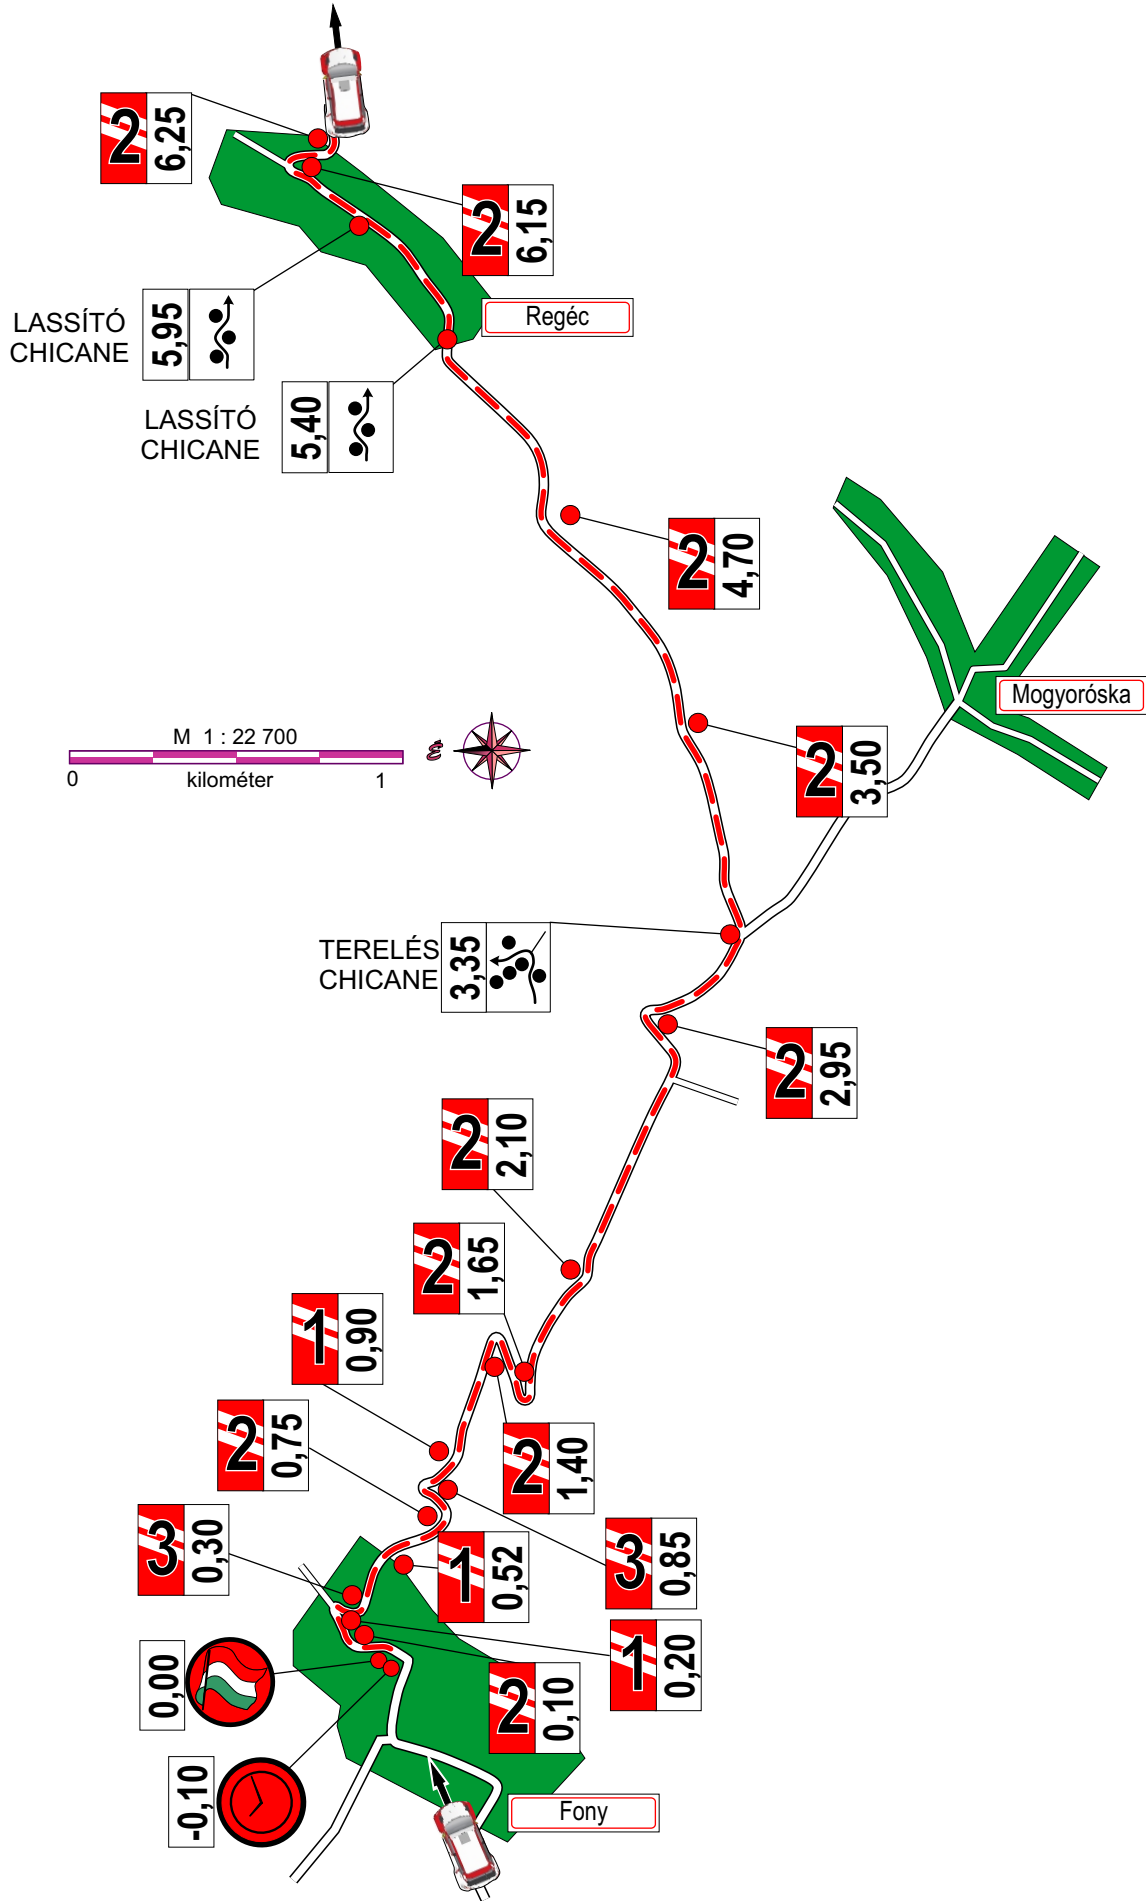

Therwoolin
VIII. Zemplén Rally
 2022. 11. 11-13.

Therwoolin VIII. Zemplén Rally

Padkavédelem / Anti-cut items

						
Therwoolin	TRANS °LIL	steelvent	Formula	INTEGRA : group :	INTEGRA ! safe !	
						
						
						
						
						

GY / SS 3; 6 Mád - Disznókő 10,19 km

GY / SS 9; 12 Disznókő - Mád 10,85 km