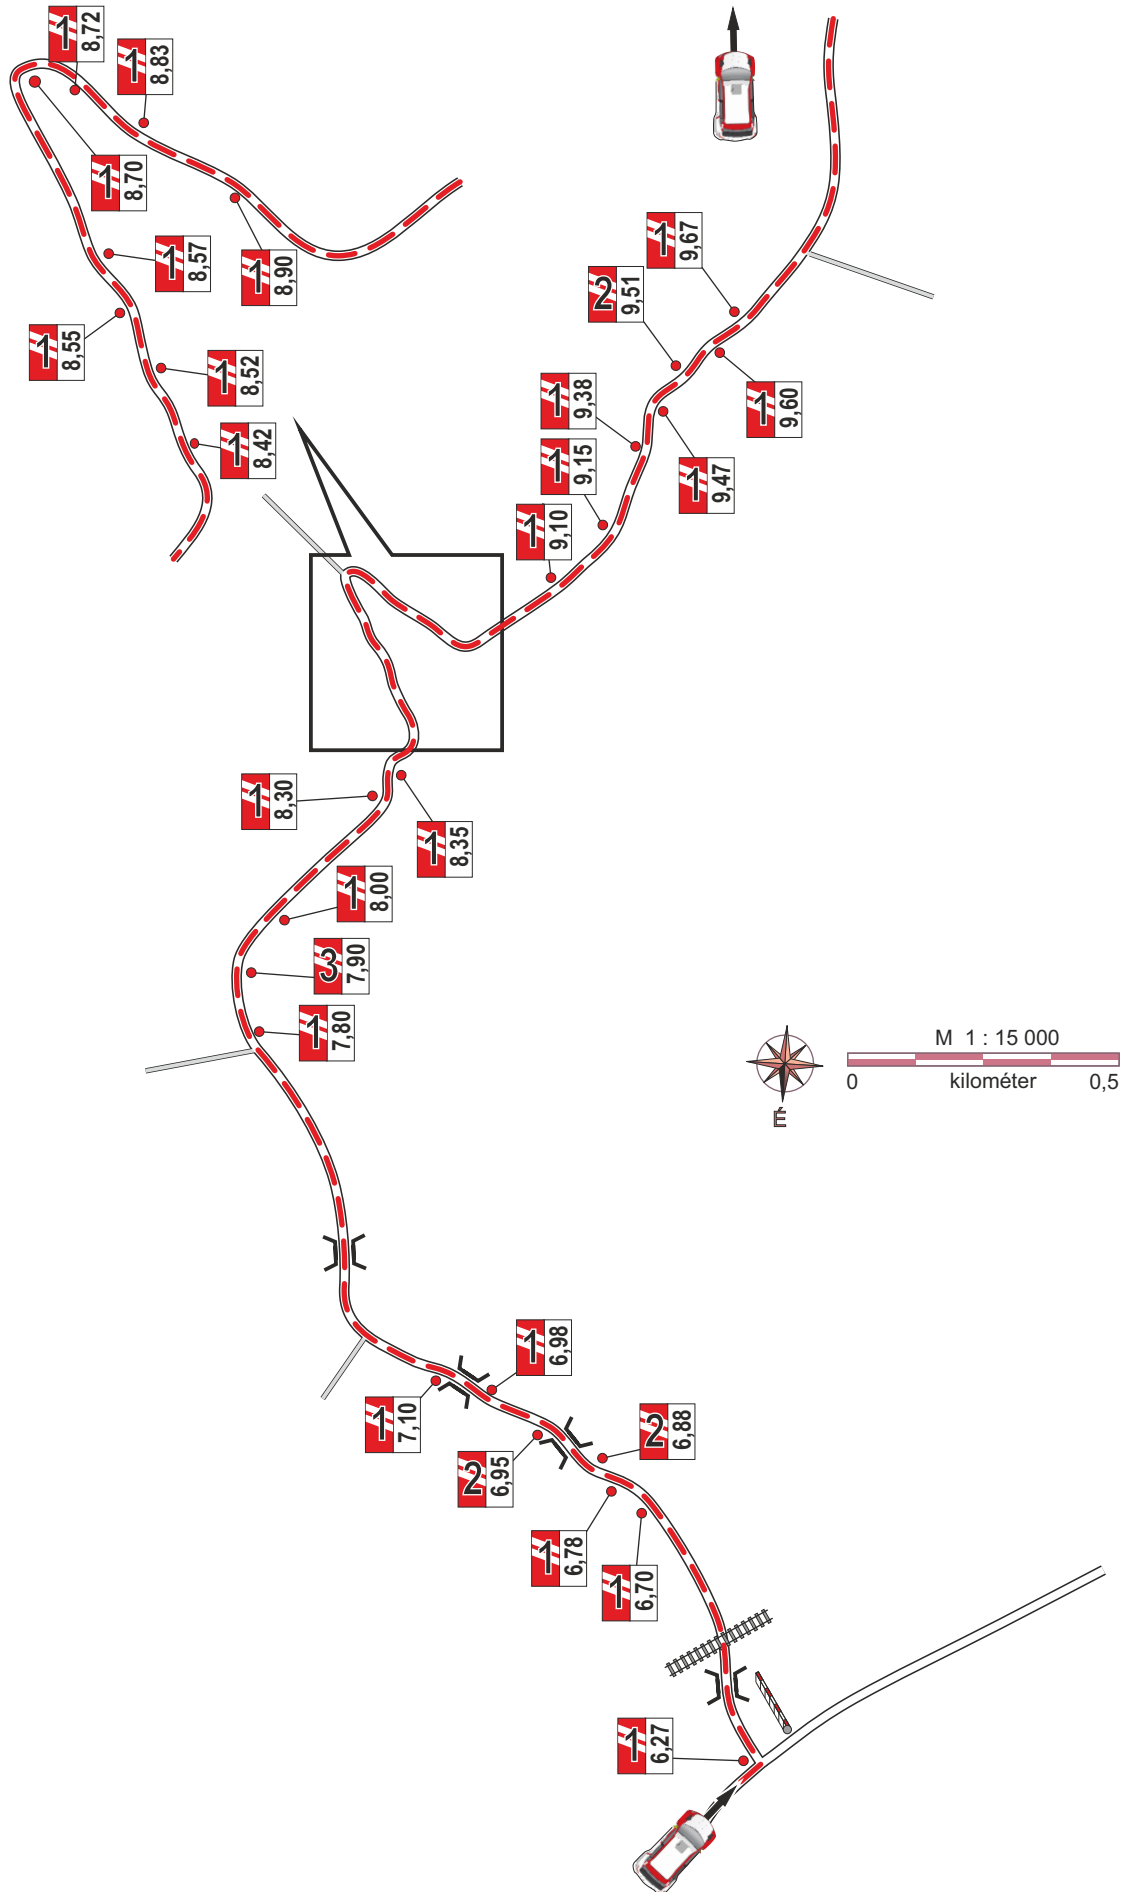

Therwoolin
VIII. Zemplén Rally
 2022. 11. 11-13.

Therwoolin VIII. Zemplén Rally

Padkavédelem / Anti-cut items

						
Therwoolin	TRANS °LIL	steelvent	Formula	INTEGRA : group :	INTEGRA ! safe !	
						
						
						
						
						

GY / SS 3; 6 Mád - Disznókő 10,19 km

GY / SS 9; 12 Disznókő - Mád 10,85 km