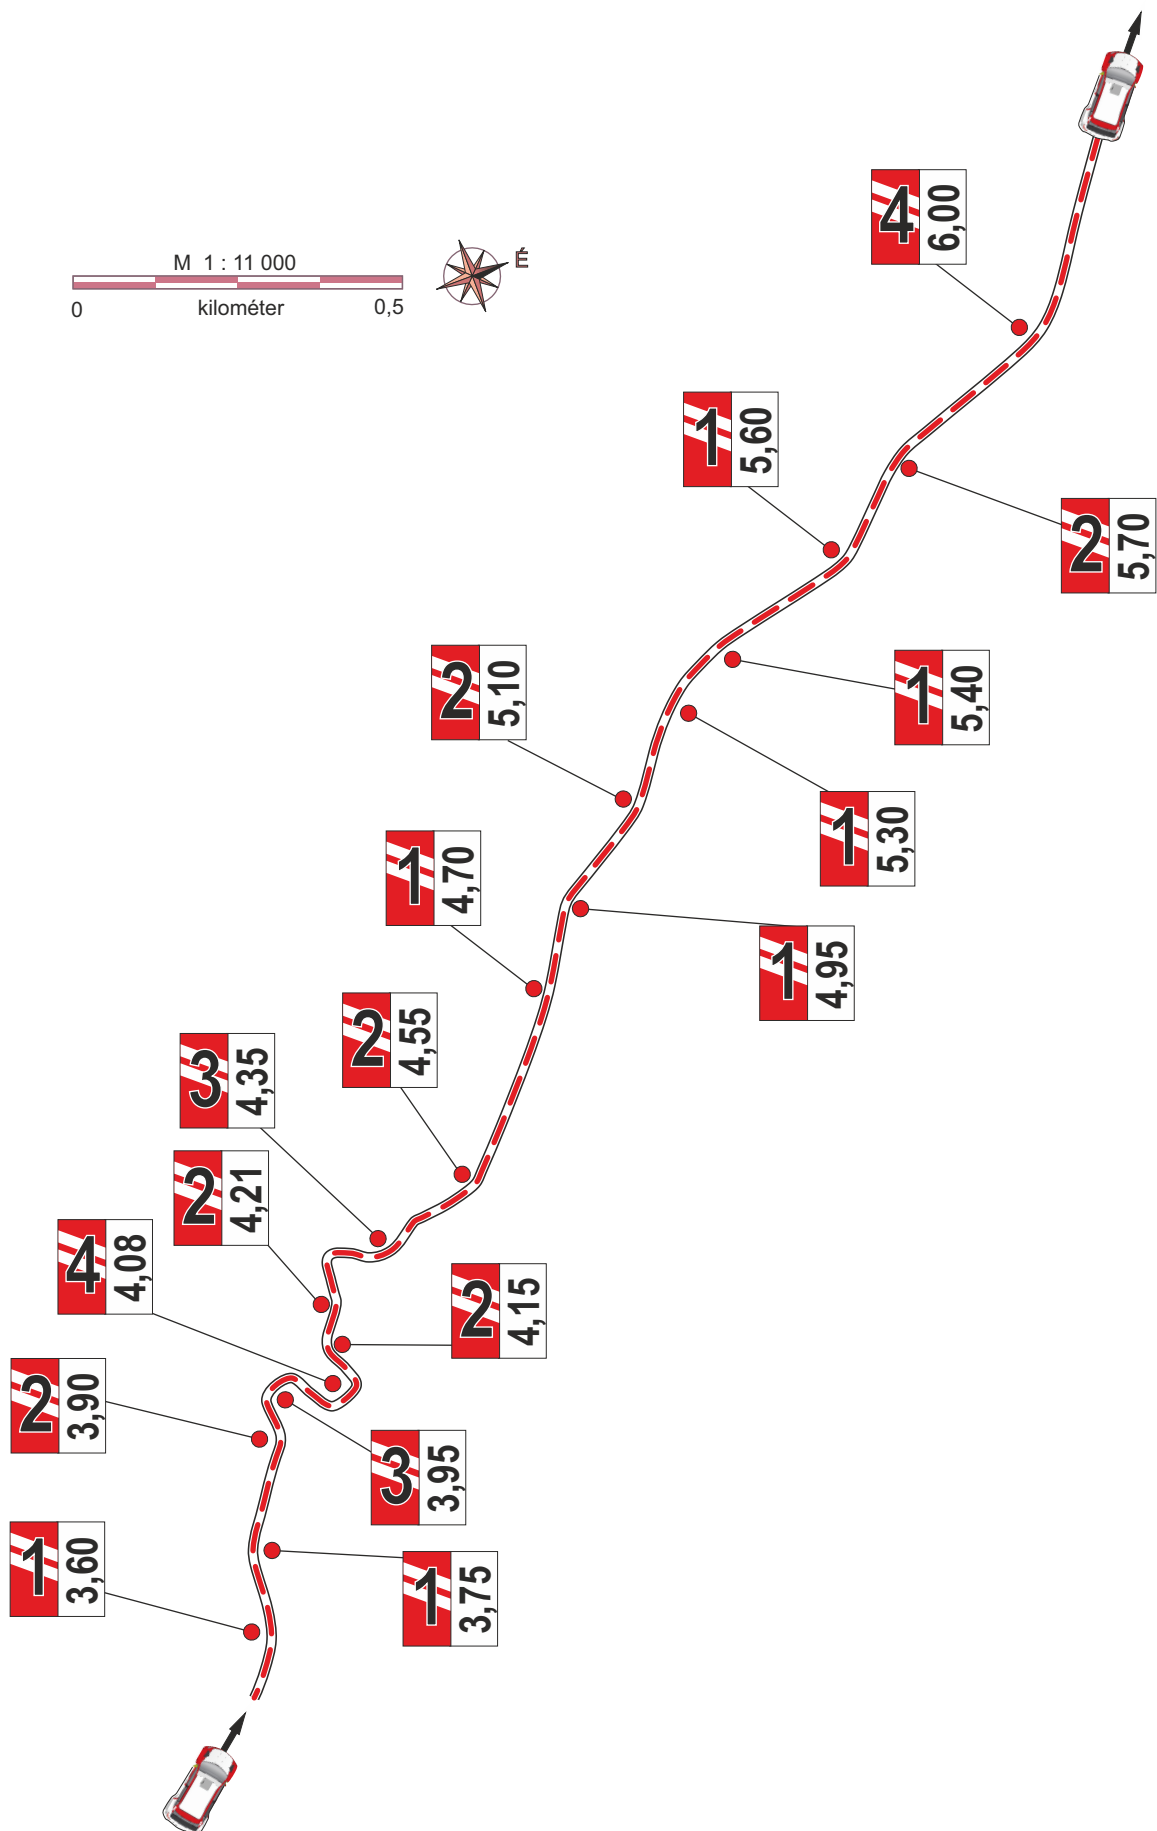

Therwoolin
VIII. Zemplén Rally
 2022. 11. 11-13.

Therwoolin VIII. Zemplén Rally

Padkavédelem / Anti-cut items

						
Therwoolin	TRANS °LIL	steelvent	Formula	INTEGRA : group :	INTEGRA ! safe !	
						
						
						
						
						

GY / SS 3; 6 Mád - Disznókő 10,19 km

GY / SS 9; 12 Disznókő - Mád 10,85 km