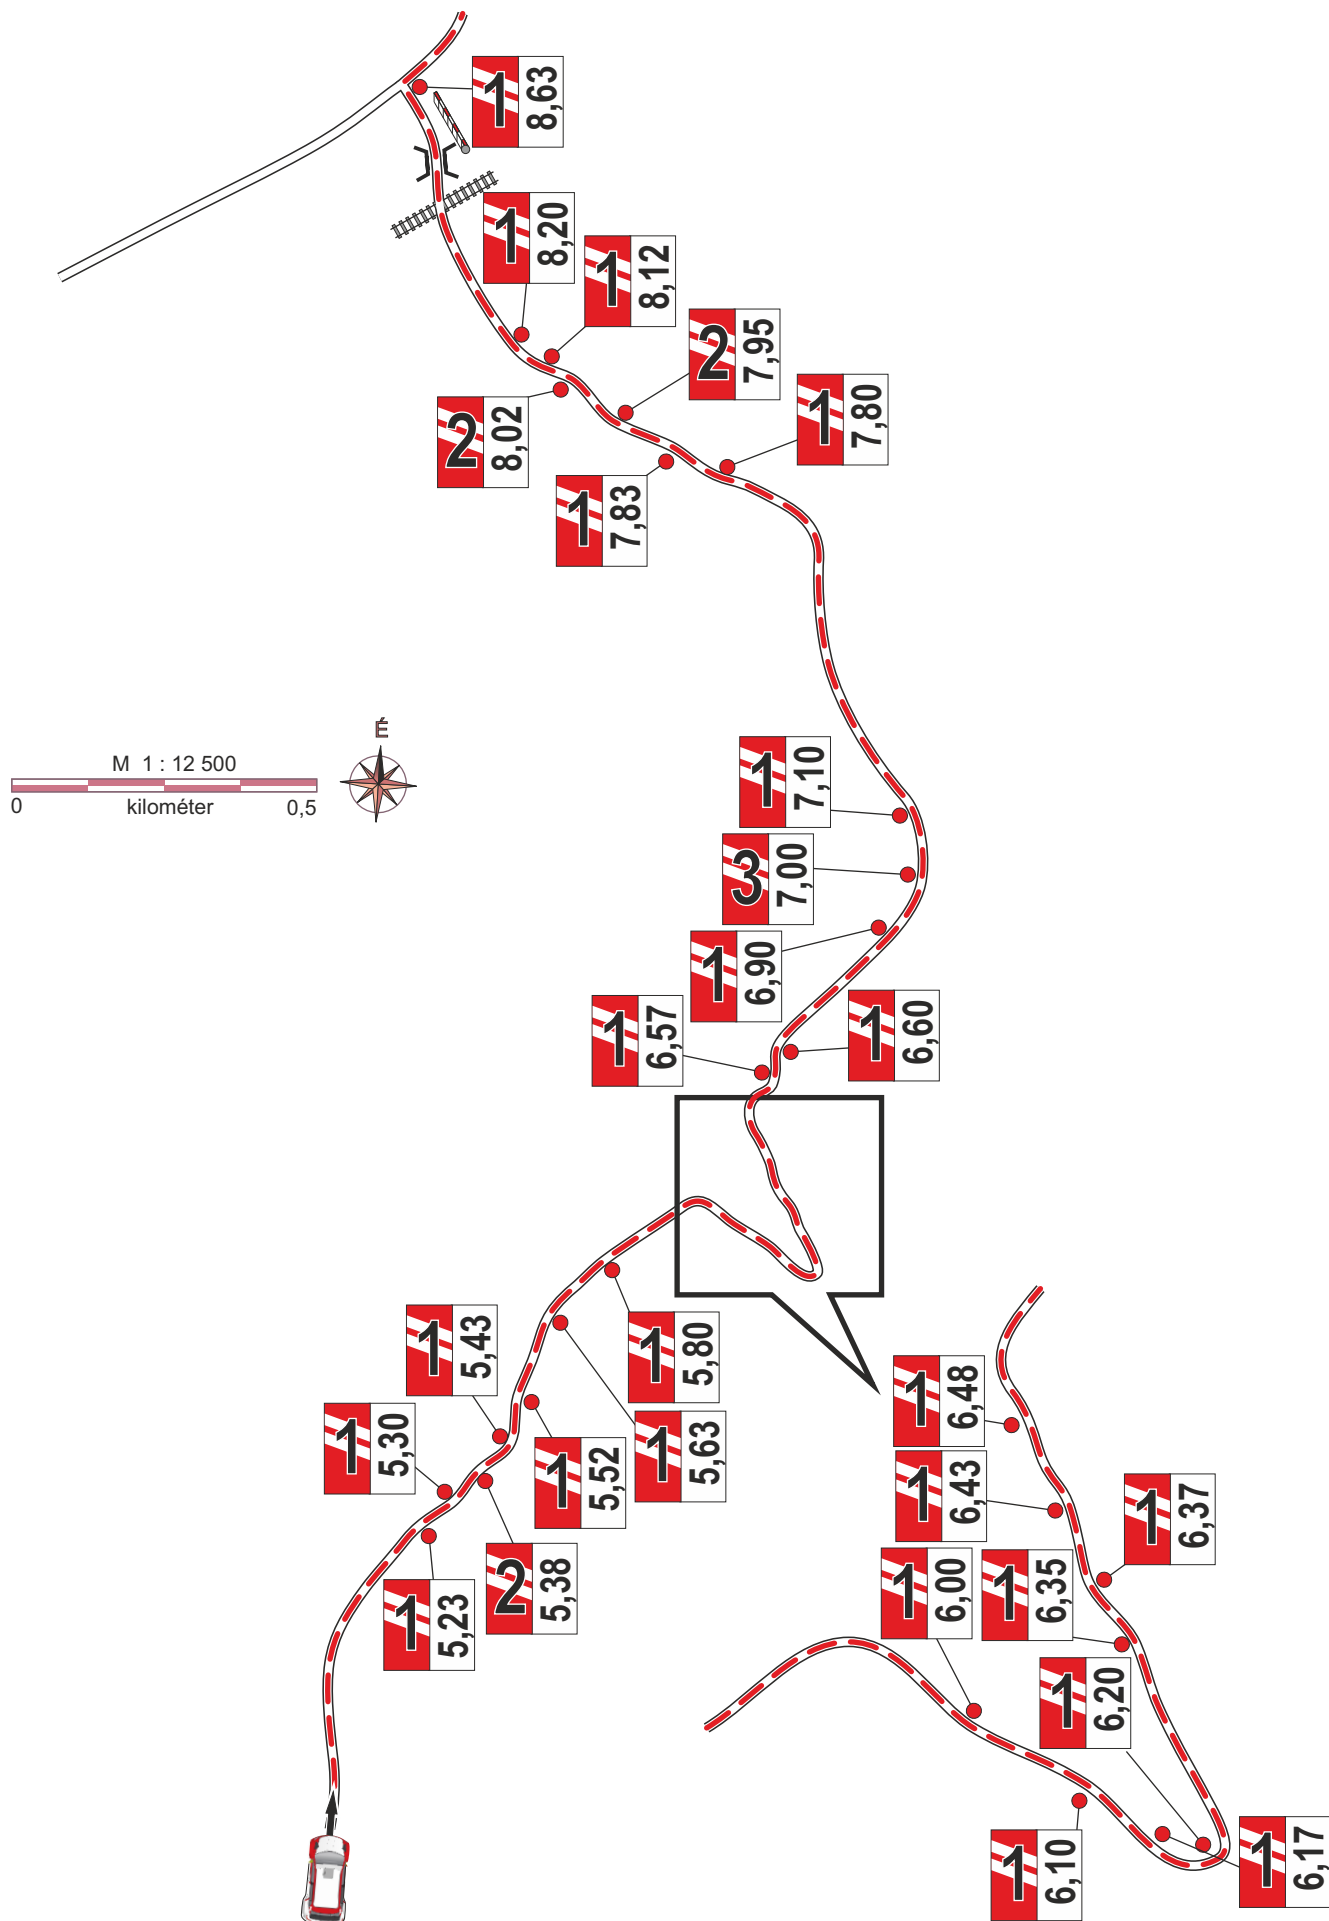

Therwoolin
VIII. Zemplén Rally
 2022. 11. 11-13.

Therwoolin VIII. Zemplén Rally

Padkavédelem / Anti-cut items

						
Therwoolin	TRANS °LIL	steelvent	Formula	INTEGRA : group :	INTEGRA ! safe !	
						
						
						
						
						

GY / SS 3; 6 Mád - Disznókő 10,19 km

GY / SS 9; 12 Disznókő - Mád 10,85 km