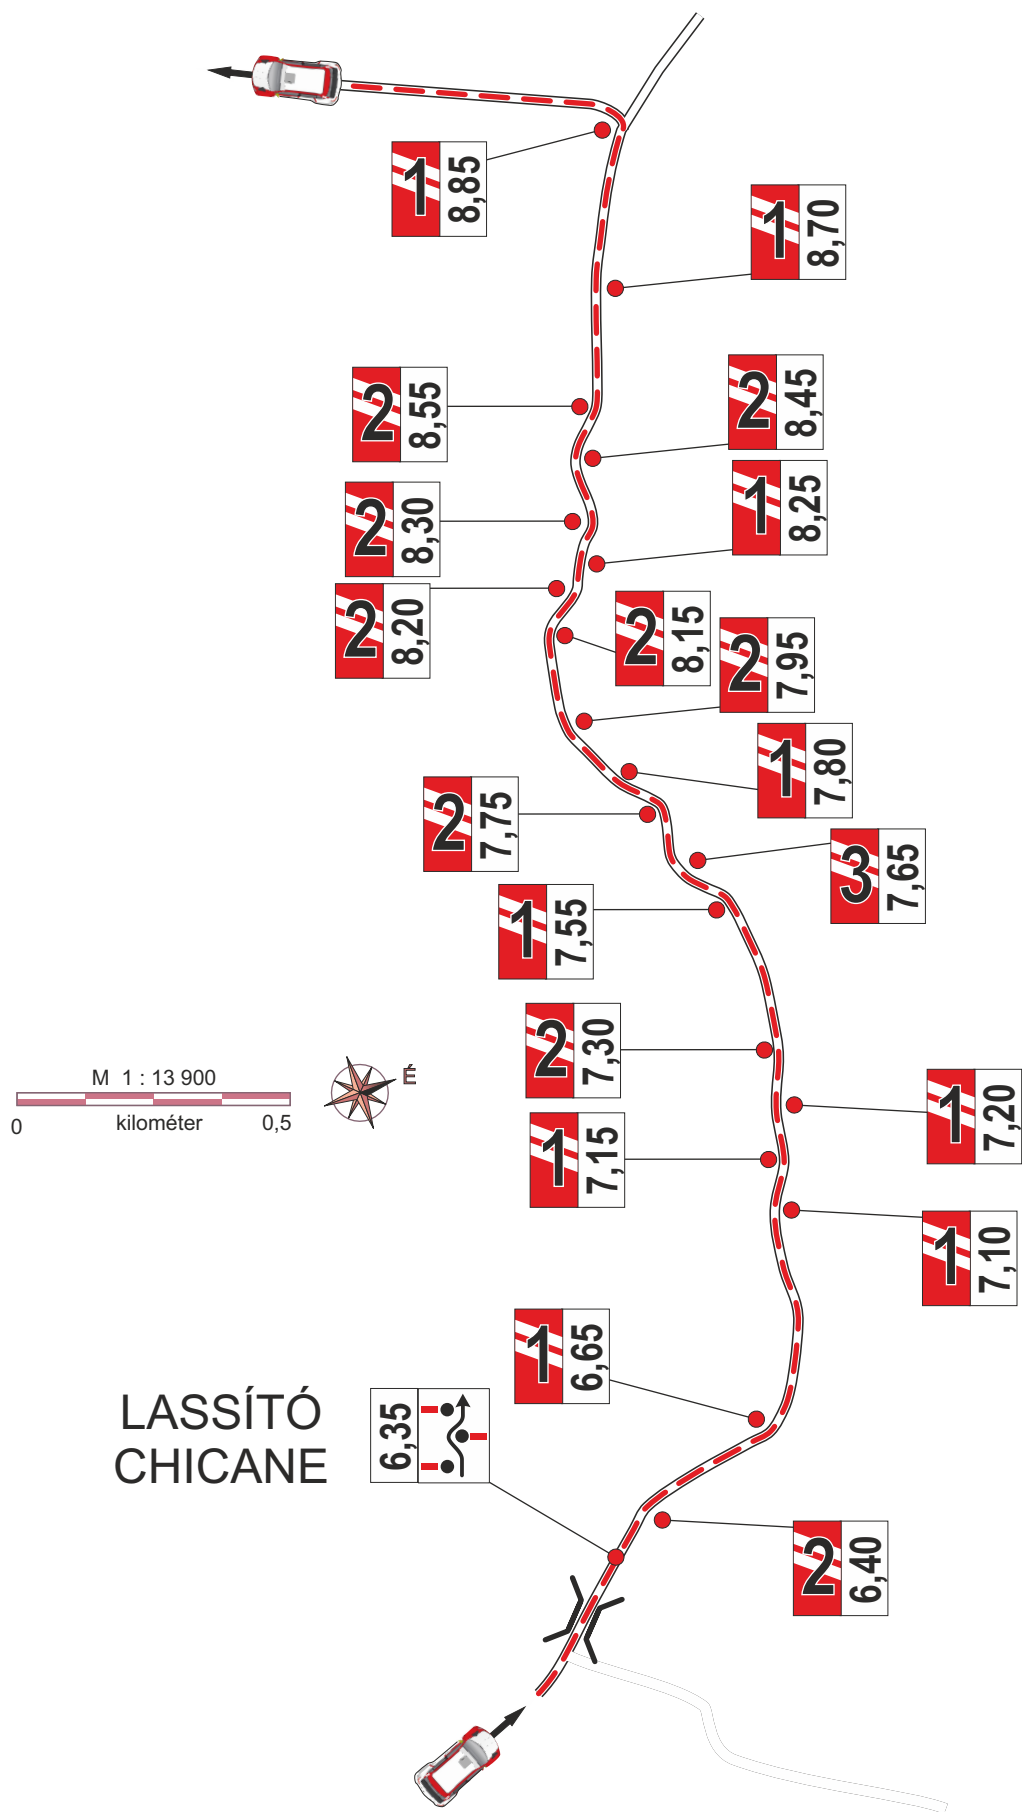

Therwoolin
VIII. Zemplén Rally
 2022. 11. 11-13.

Therwoolin VIII. Zemplén Rally

Padkavédelem / Anti-cut items

						
Therwoolin	TRANS °LIL	steelvent	Formula	INTEGRA : group :	INTEGRA ! safe !	
						
						
						
						
						

GY / SS 3; 6 Mád - Disznókő 10,19 km

GY / SS 9; 12 Disznókő - Mád 10,85 km