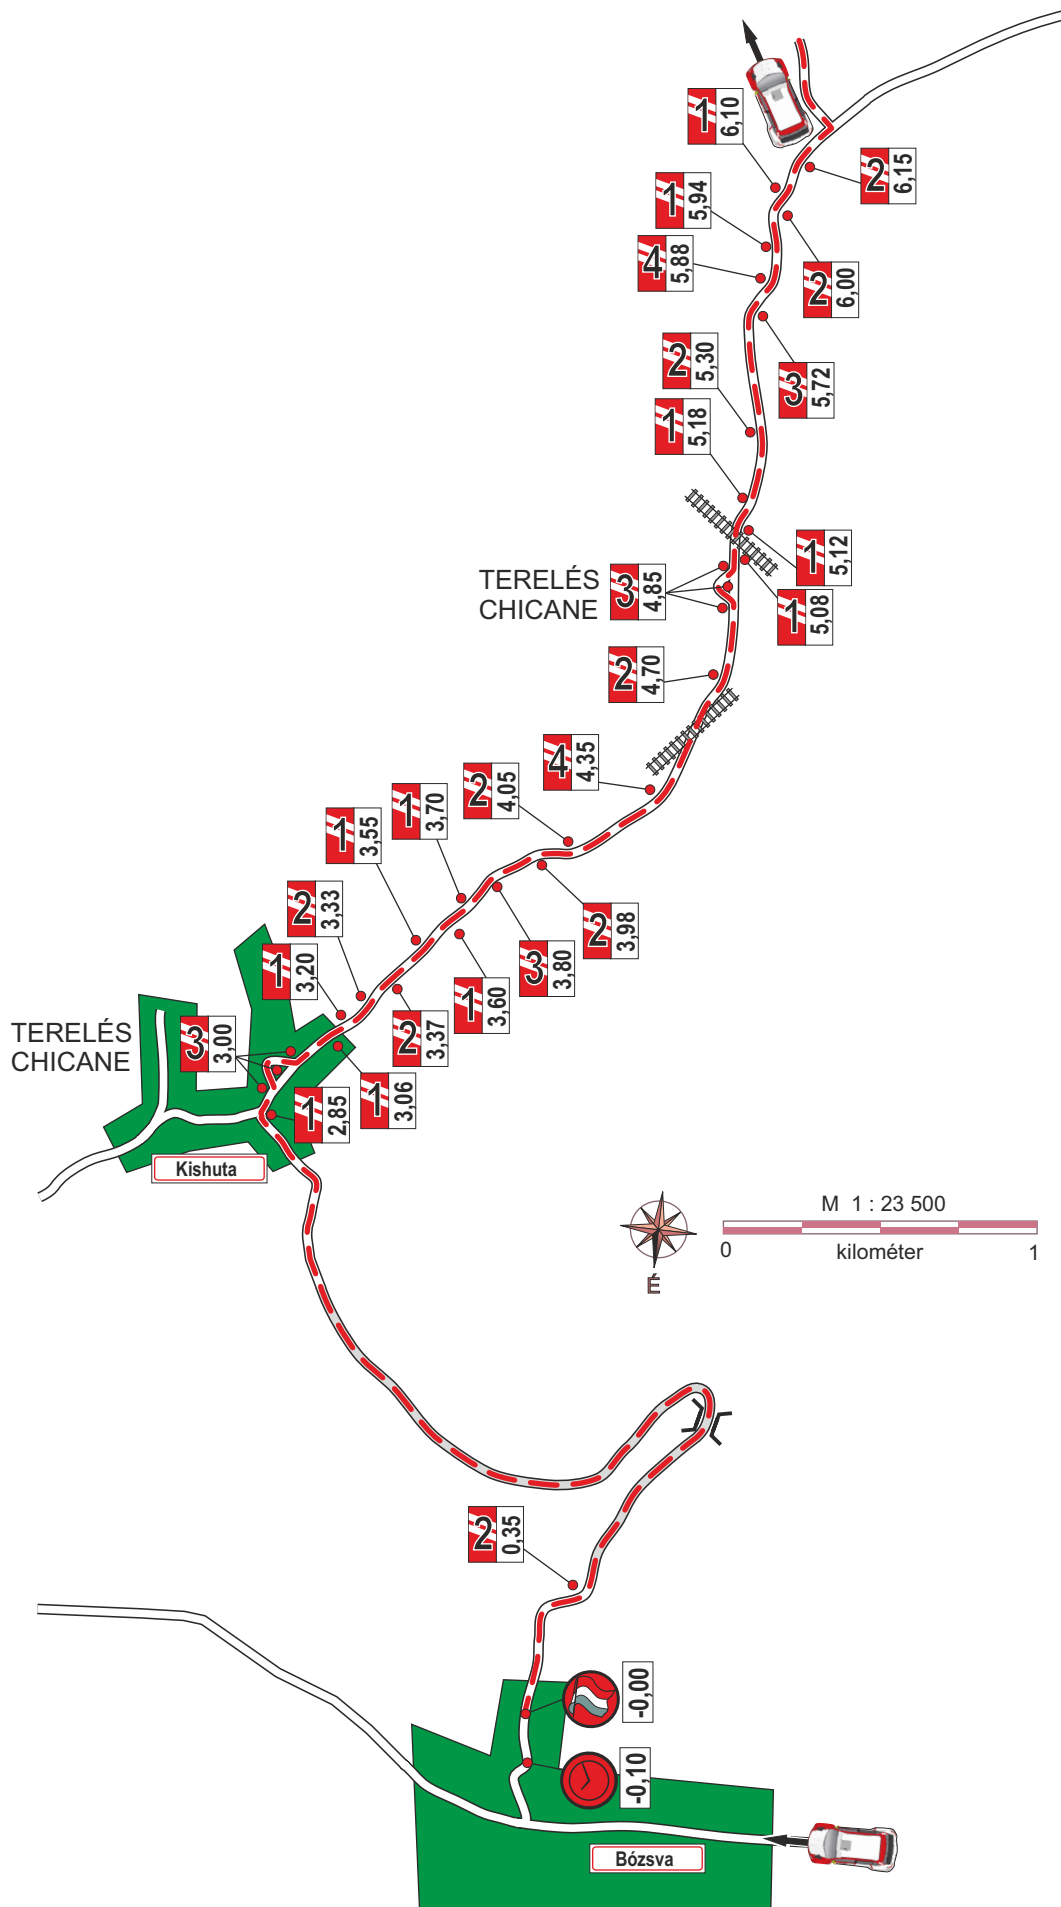

Therwoolin
VIII. Zemplén Rally
 2022. 11. 11-13.

Therwoolin VIII. Zemplén Rally

Padkavédelem / Anti-cut items

						
Therwoolin	TRANS °LIL	steelvent	Formula	INTEGRA : group :	INTEGRA ! safe !	
						
						
						
						
						

GY / SS 3; 6 Mád - Disznókő 10,19 km

GY / SS 9; 12 Disznókő - Mád 10,85 km