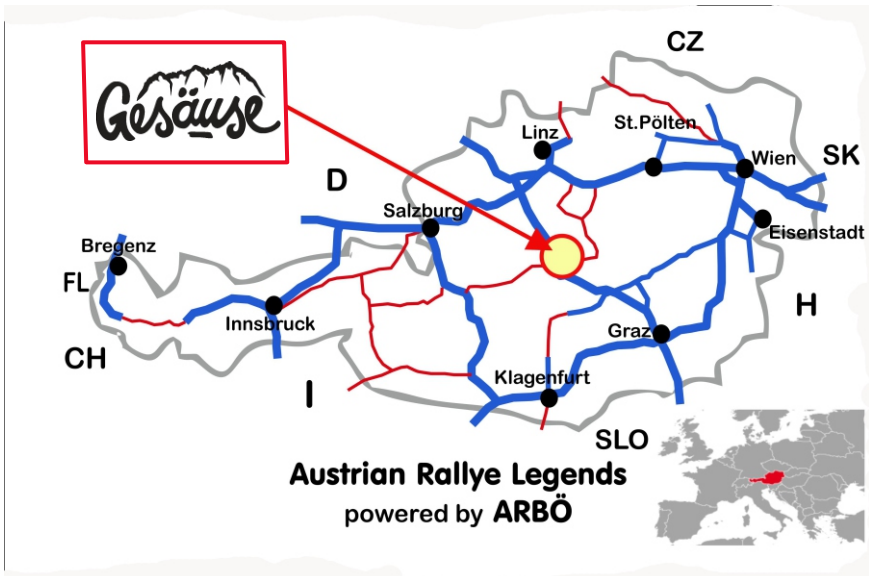

15. - 17. September 2022

- Sonderprüfung (SP)
- Verbindungsetappe
-  SP Start
-  SP Ziel
-  Servicepark

www.arboe-rallye.at

fahr(T)raum

ARBÖ