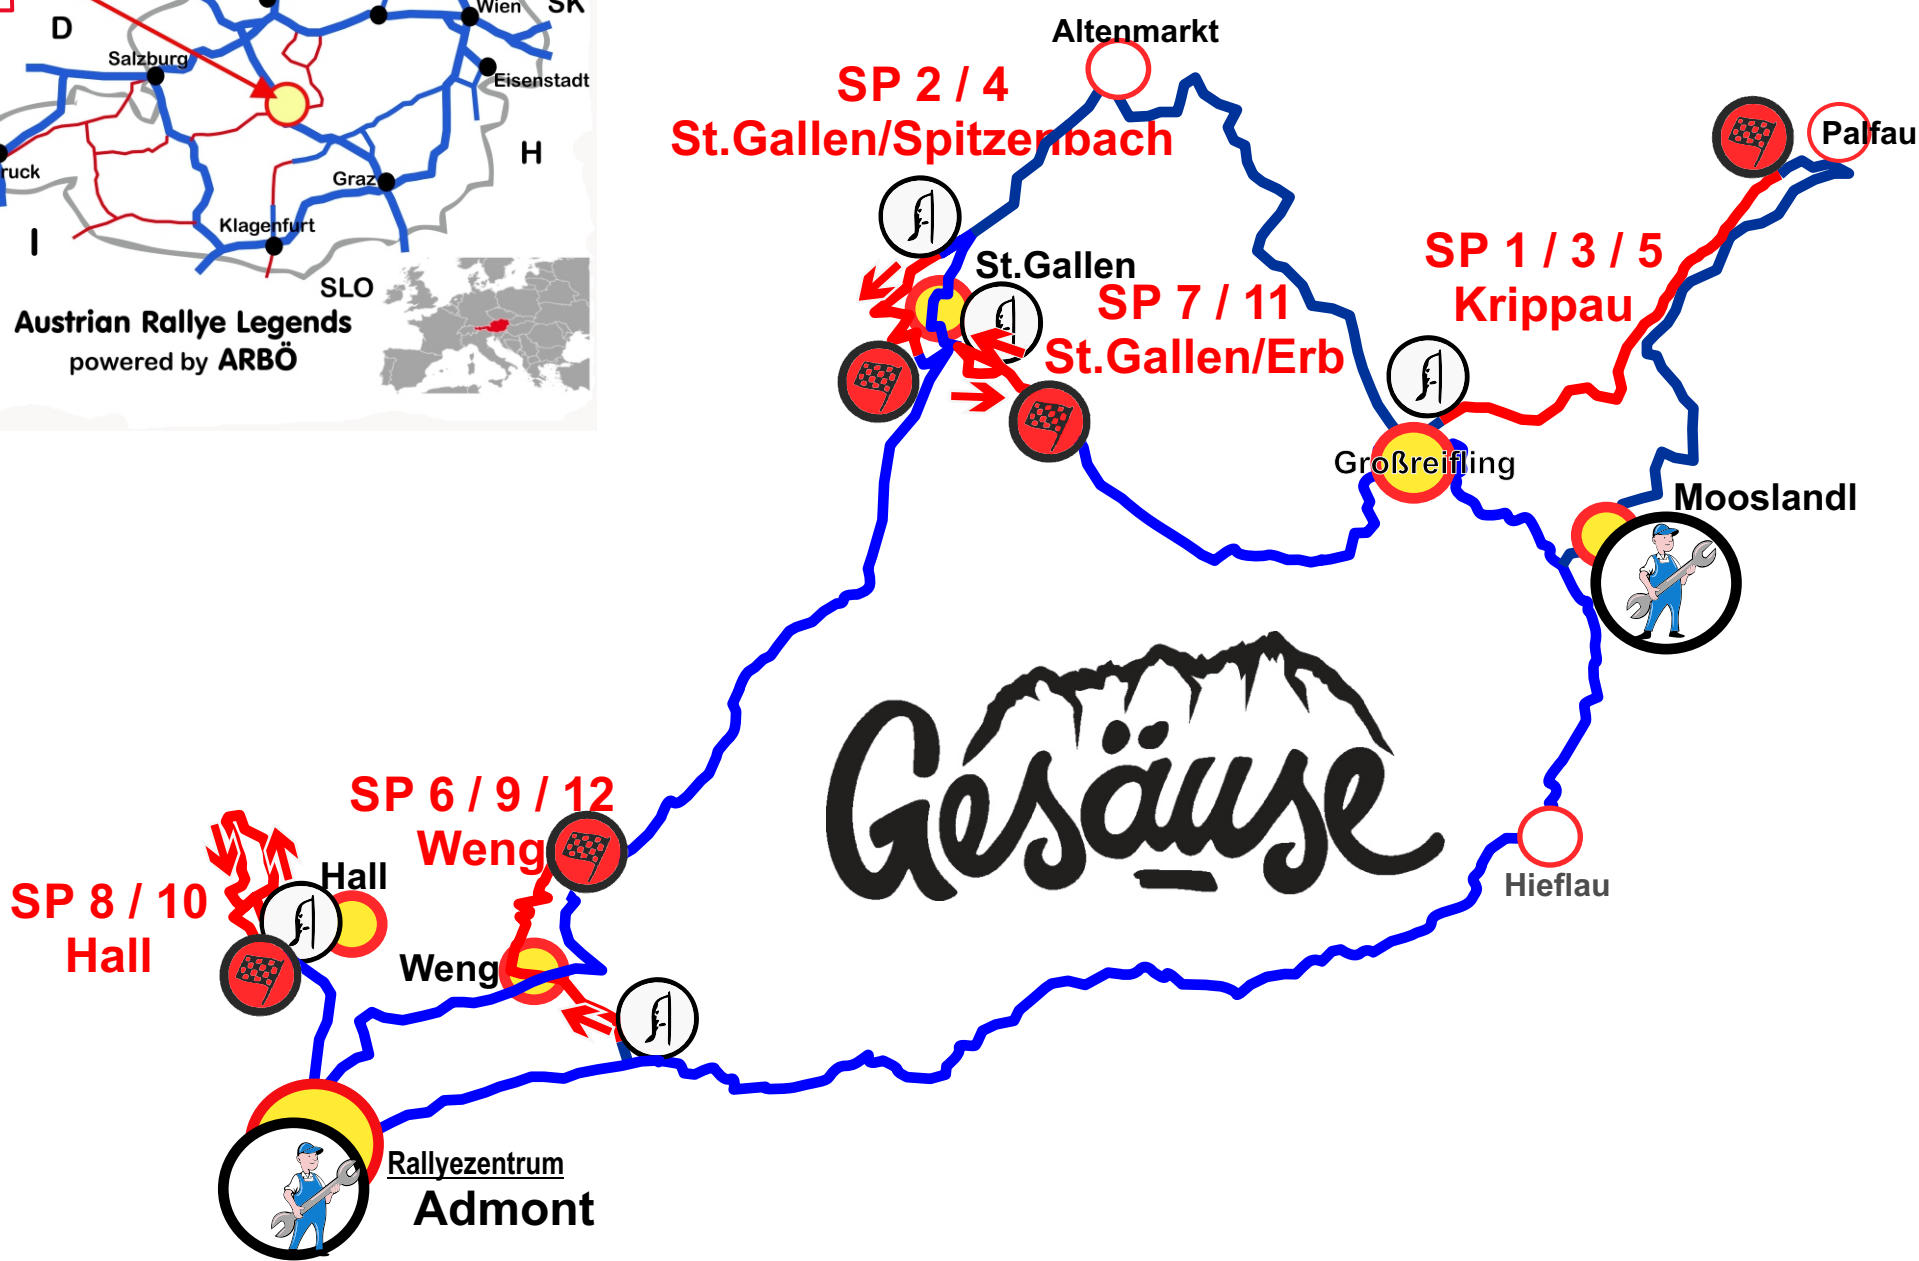

15. - 17. September 2022

- Sonderprüfung (SP)
- Verbindungsetappe
-  SP Start
-  SP Ziel
-  Servicepark

www.arboe-rallye.at

fahr(T)raum

ARBÖ