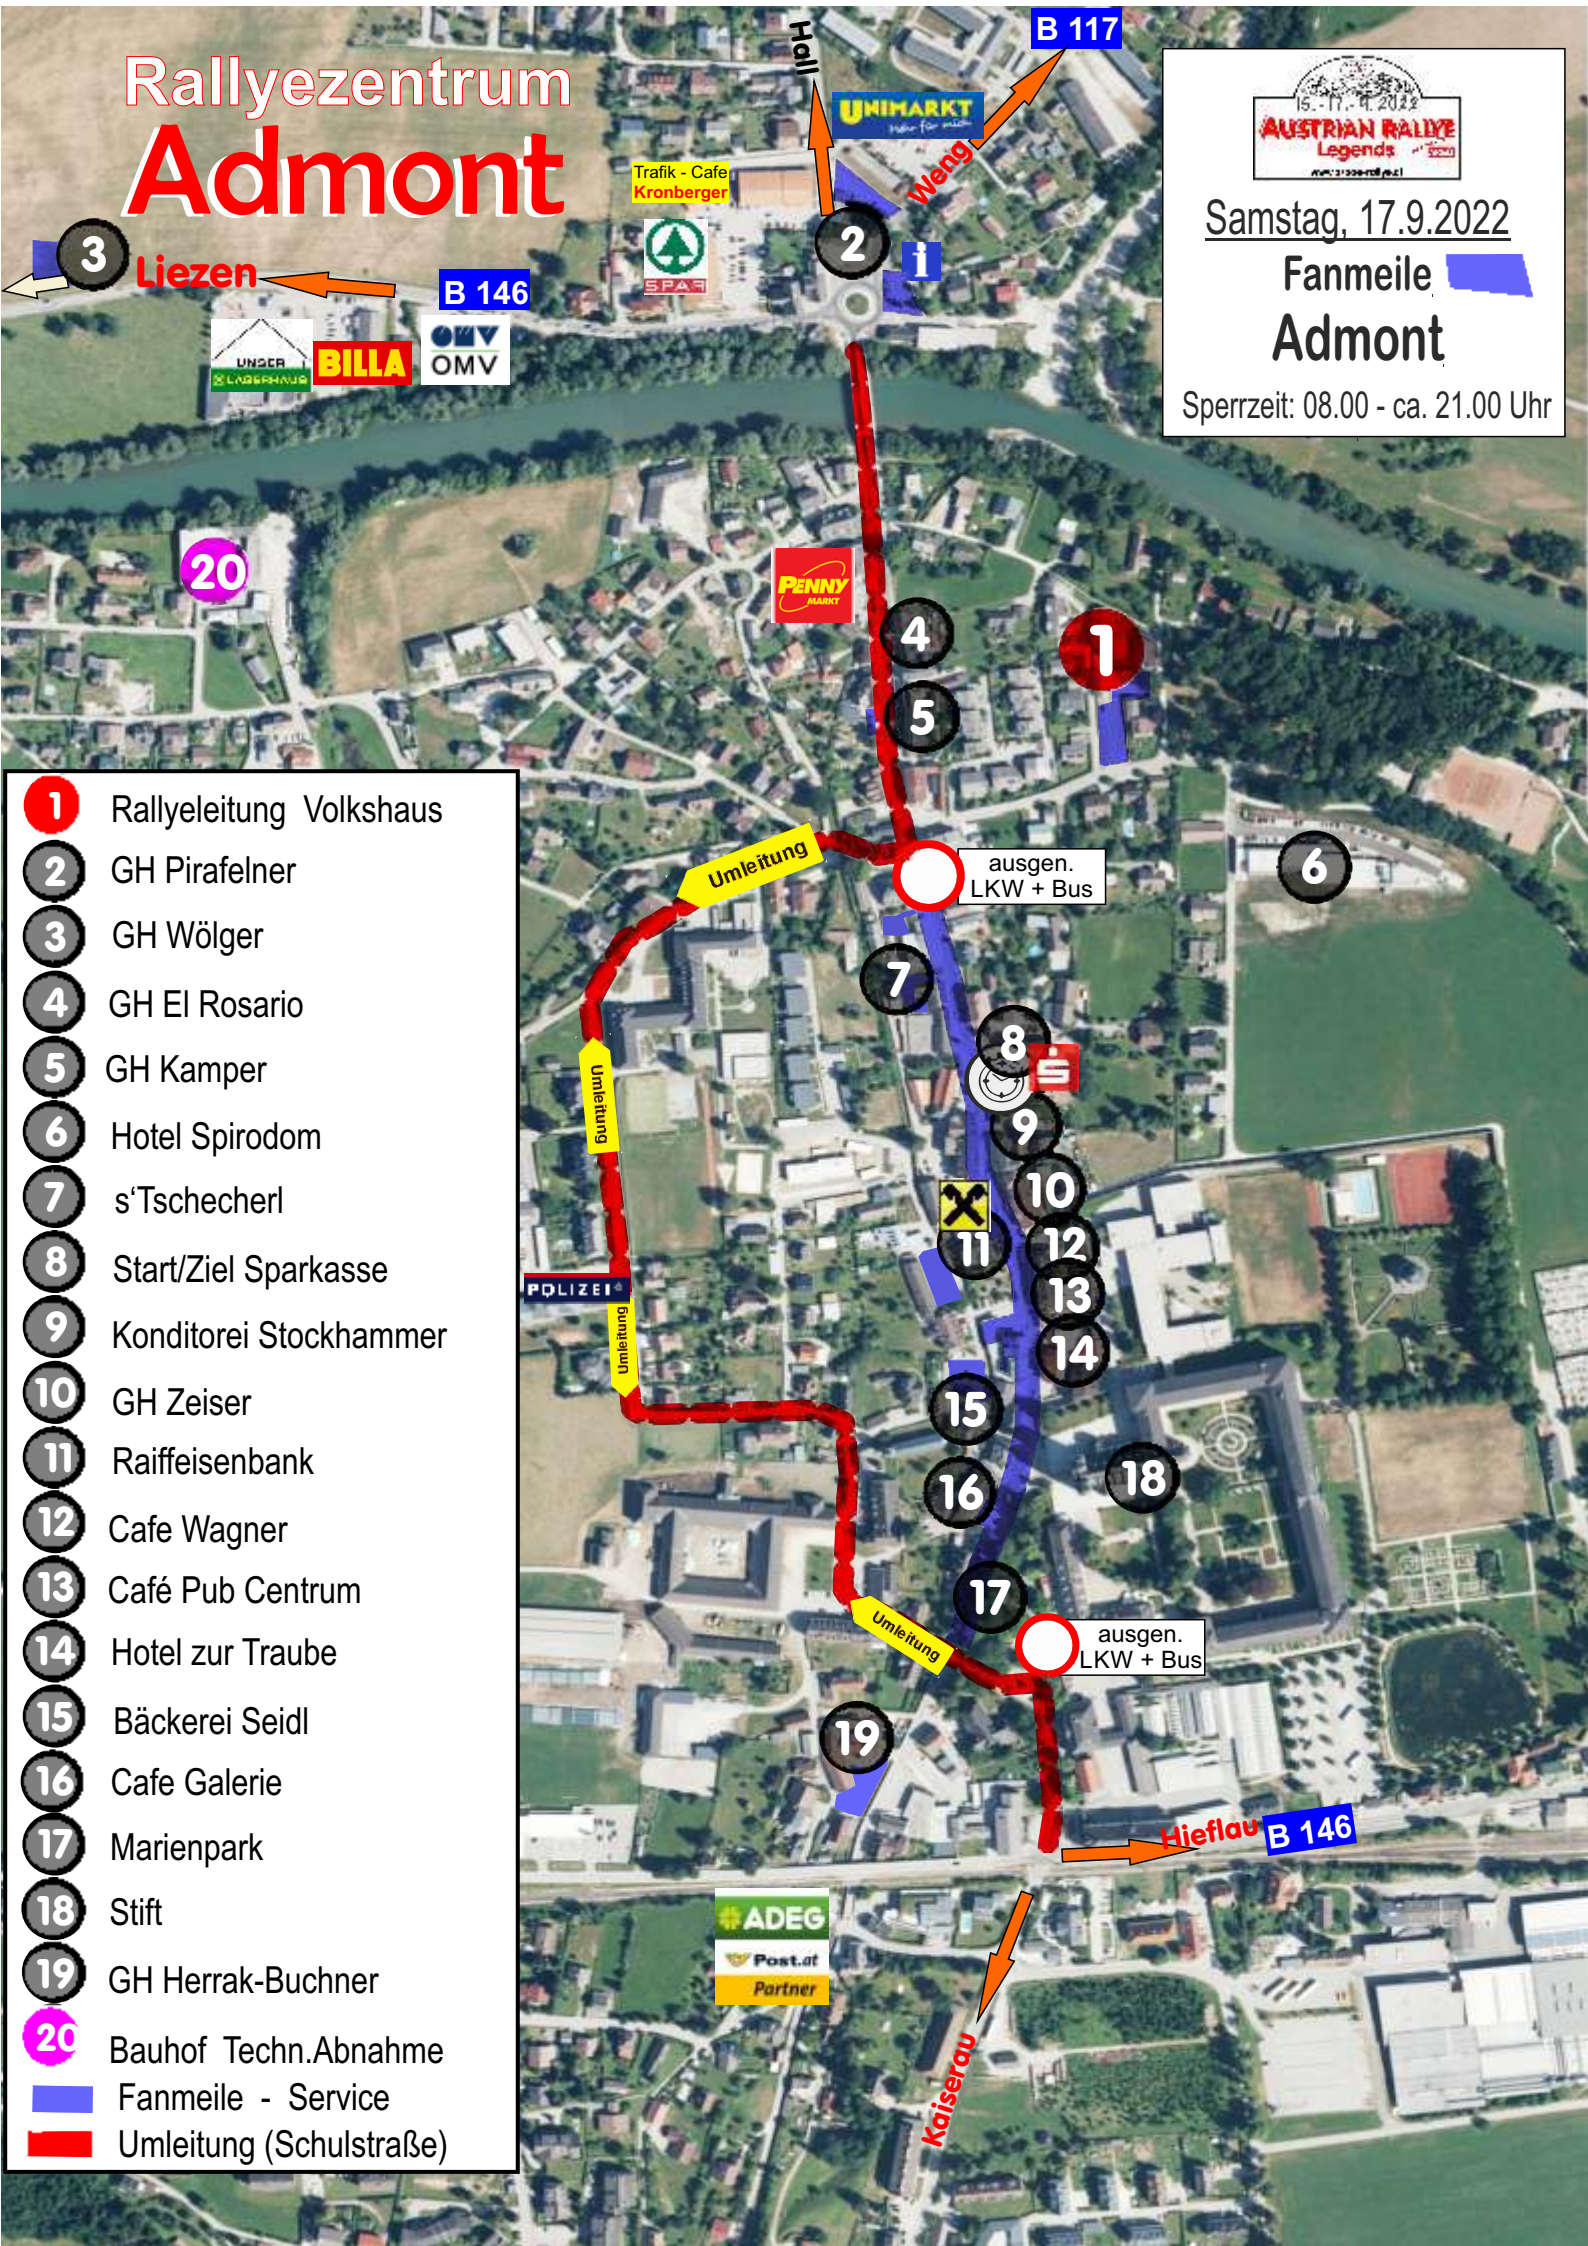

# Rallyzentrum Admont

Samstag, 17.9.2022

Fanmeile  
Admont

Sperrzeit: 08.00 - ca. 21.00 Uhr

- 1** Rallyeleitung Volkshaus
  - 2** GH Pirafelner
  - 3** GH Wölger
  - 4** GH El Rosario
  - 5** GH Kamper
  - 6** Hotel Spirodom
  - 7** s'Tschecherl
  - 8** Start/Ziel Sparkasse
  - 9** Konditorei Stockhammer
  - 10** GH Zeiser
  - 11** Raiffeisenbank
  - 12** Cafe Wagner
  - 13** Café Pub Centrum
  - 14** Hotel zur Traube
  - 15** Bäckerei Seidl
  - 16** Cafe Galerie
  - 17** Marienpark
  - 18** Stift
  - 19** GH Herrak-Buchner
  - 20** Bauhof Techn.Abnahme
- Fanmeile - Service  
■ Umleitung (Schulstraße)