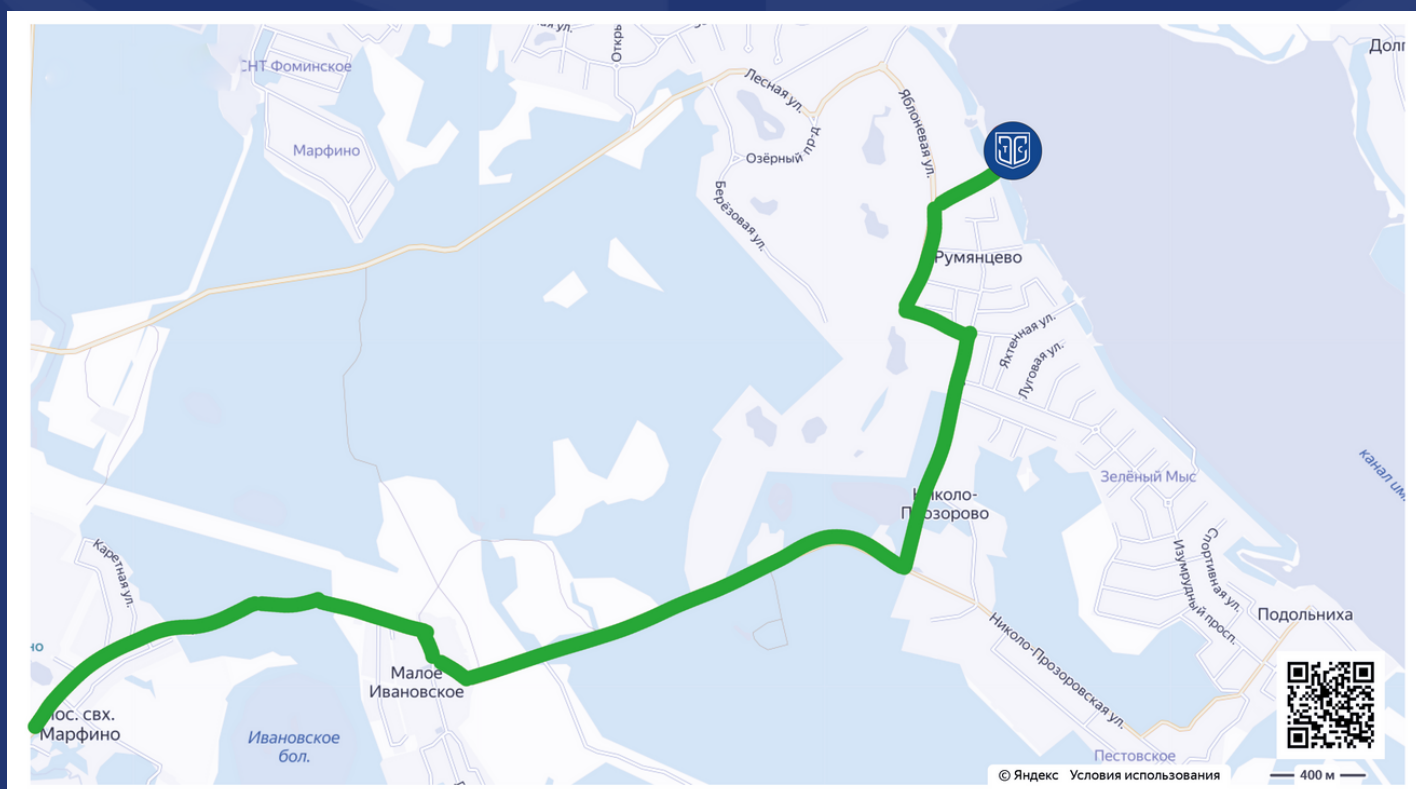

Т С КАК ДОБРАТЬСЯ

141052, РОССИЯ, МОСКОВСКАЯ ОБЛАСТЬ, ГОРОД
МЫТИЩИ, Д. РУМЯНЦЕВО УЛ. ПЕСТОВСКАЯ
(ПРОЕЗД ДО ШЛАГБАУМА С УКАЗАТЕЛЕМ «ЯХТ-
КЛУБ ПЕСТОВО»)

GPS-координаты:
N 56.096555 E 37.629250

КАК ДОБРАТЬСЯ НА БАЗУ TENSOR SAILING CLUB :

- Ввести в ЯНДЕКС TENSOR SAILING CLUB: поворот на право на 38 километре Дмитровского шоссе; ориентир - за магазин «Мираторг» направо (перед АЗС РОСНЕФТЬ) ; далее через **Марфино**, Малое Ивановское, Николо-Прозорово, Румянцево; проезд до шлагбаума с указателем «яхт-клуб Tensor Sailing Club». **Внимание!** дорога не через **Марфино** приведет вас в гольф-клуб, через территорию которого не проехать.
- по воде – на катере, **81** км судового хода, в районе деревни Румянцево, правый берег водохранилища. Комплекс обустроен гостевыми причалами, позволяющими принимать яхты и обеспечивать комфортную встречу гостей, прибывших по воде

КАК ДОБРАТЬСЯ

38й км Дмитровского шоссе - Синий указатель поворот направо: «Катуар, Марфино, жилой комплекс «Зеленый мыс»» (съезд за магазином «Мираторг»)

Движение в сторону Марфино по Ильинской улице
Поворот налево на Усадебную улицу

Поворот направо на Малое Ивановское шоссе

Движение по шоссе до поворота налево на Никольскую улицу;
Движение прямо мимо клубного поселка «Зеленый мыс» по Никольской улице

Поворот налево на Садовую улицу:
Движение прямо до развилки с шлагбаумами, поворот направо на Пестовскую улицу к воде, шлагбаум яхт клуба