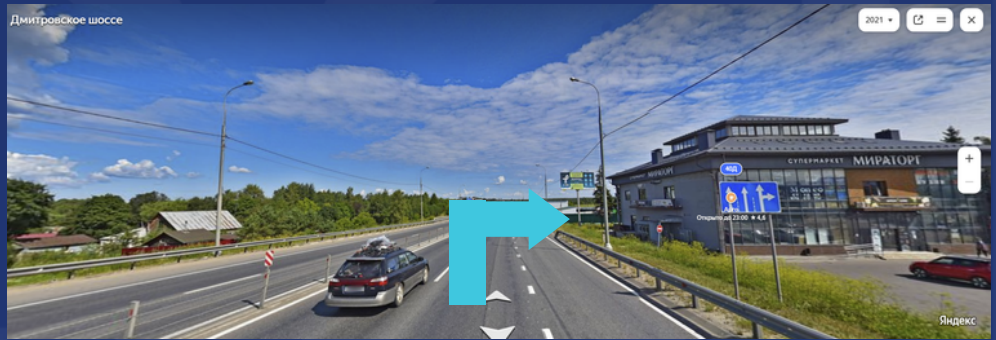

Т С КАК ДОБРАТЬСЯ

141052, РОССИЯ, МОСКОВСКАЯ ОБЛАСТЬ, ГОРОД
МЫТИЩИ, Д. РУМЯНЦЕВО УЛ. ПЕСТОВСКАЯ
(ПРОЕЗД ДО ШЛАГБАУМА С УКАЗАТЕЛЕМ «ЯХТ-
КЛУБ ПЕСТОВО»)

GPS-координаты:
N 56.096555 E 37.629250

КАК ДОБРАТЬСЯ НА БАЗУ TENSOR SAILING CLUB :

- Ввести в ЯНДЕКС TENSOR SAILING CLUB: поворот на право на 38 километре Дмитровского шоссе; ориентир - за магазин «Мираторг» направо (перед АЗС РОСНЕФТЬ) ; далее через **Марфино**, Малое Ивановское, Николо-Прозорово, Румянцево; проезд до шлагбаума с указателем «яхт-клуб Tensor Sailing Club». **Внимание!** дорога не через **Марфино** приведет вас в гольф-клуб, через территорию которого не проехать.
- по воде – на катере, **81** км судового хода, в районе деревни Румянцево, правый берег водохранилища. Комплекс обустроен гостевыми причалами, позволяющими принимать яхты и обеспечивать комфортную встречу гостей, прибывших по воде

КАК ДОБРАТЬСЯ

38й км Дмитровского шоссе - Синий указатель поворот направо: «Катуар, Марфино, жилой комплекс «Зеленый мыс»» (съезд за магазином «Мираторг»)

Движение в сторону Марфино по Ильинской улице
Поворот налево на Усадебную улицу

Поворот направо на Малое Ивановское шоссе

Движение по шоссе до поворота налево на Никольскую улицу;
Движение прямо мимо клубного поселка «Зеленый мыс» по Никольской улице

Поворот налево на Садовую улицу:
Движение прямо до развилки с шлагбаумами, поворот направо на Пестовскую улицу к воде, шлагбаум яхт клуба