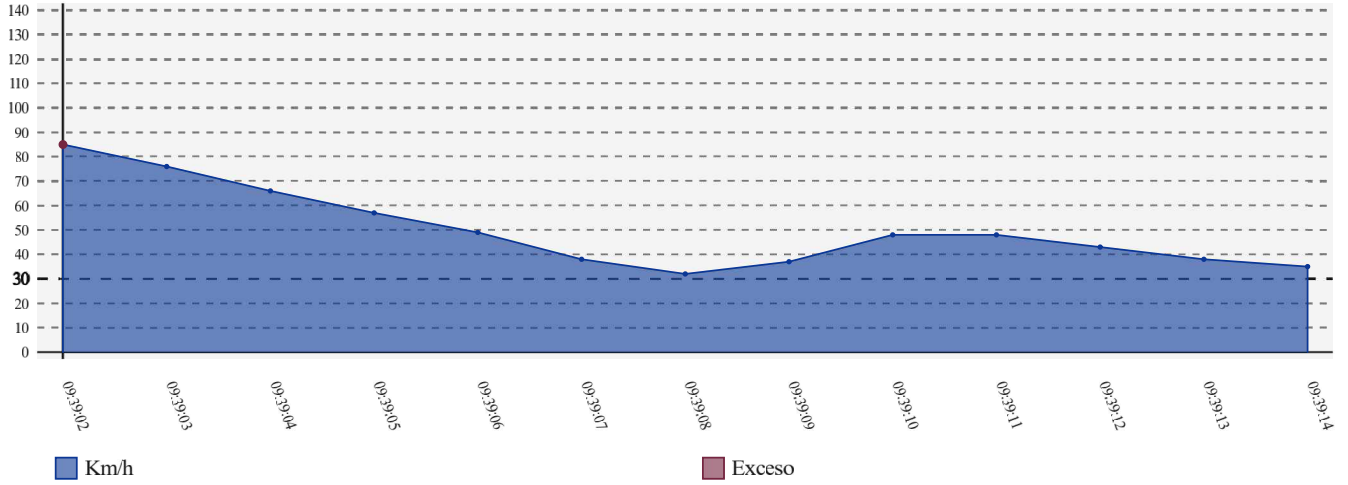

**Informe Excesos de Velocidad:**

(/crono/velocidad/detalle\_exceso\_velocidad?brand=fast&critério=fim&dorsal\_id=2460214&duracion\_impulso=150&impulso\_instantaneo=&limite=30&max\_min\_zona=600&min\_segs\_exceso=0&nserie=11195&offset\_fin=2&ofi

Participante	Entrada Zona	Salida Zona	Máximo Km/h	Hora Máximo	Promedio Km/h	Límite Km/h	Zona	Tipo
118 (André Silva - )	02/03/2024 09:39:00.0	02/03/2024 09:39:16.0	85	02/03/2024 09:39:02.0	50	30	4ª	SZ

Velocidad 118 (André Silva - )

**Detalle:**

Hora	Velocidad	Penalización
02/03/2024 09:39:02.0	85	360
	Total:	6' 00"