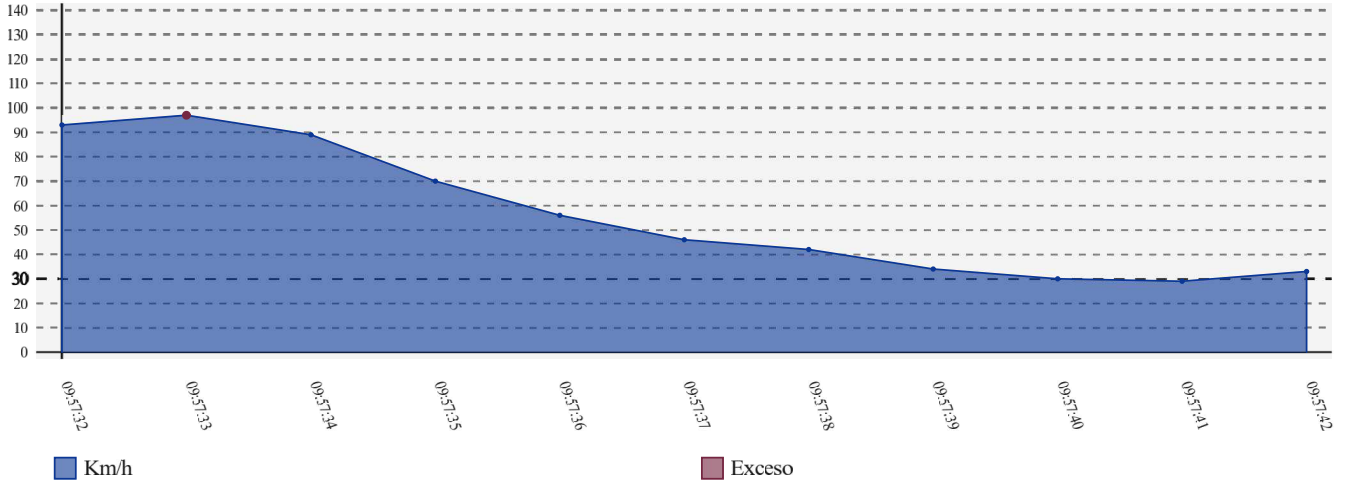

**Informe Excesos de Velocidad:**

(/crono/velocidad/detalle\_exceso\_velocidad?brand=fast&critério=fim&dorsal\_id=2460213&duracion\_impulso=150&impulso\_instantaneo=&limite=30&max\_min\_zona=600&min\_segs\_exceso=0&nserie=11194&offset\_fin=2&ofi

Participante	Entrada Zona	Salida Zona	Máximo Km/h	Hora Máximo	Promedio Km/h	Límite Km/h	Zona	Tipo
117 (Filipe Pinto - )	02/03/2024 09:57:30.0	02/03/2024 09:57:44.0	97	02/03/2024 09:57:33.0	56	30	7ª	SZ

Velocidad 117 (Filipe Pinto - )

**Detalle:**

Hora	Velocidad	Penalización
02/03/2024 09:57:33.0	97	360
	Total:	6' 00"