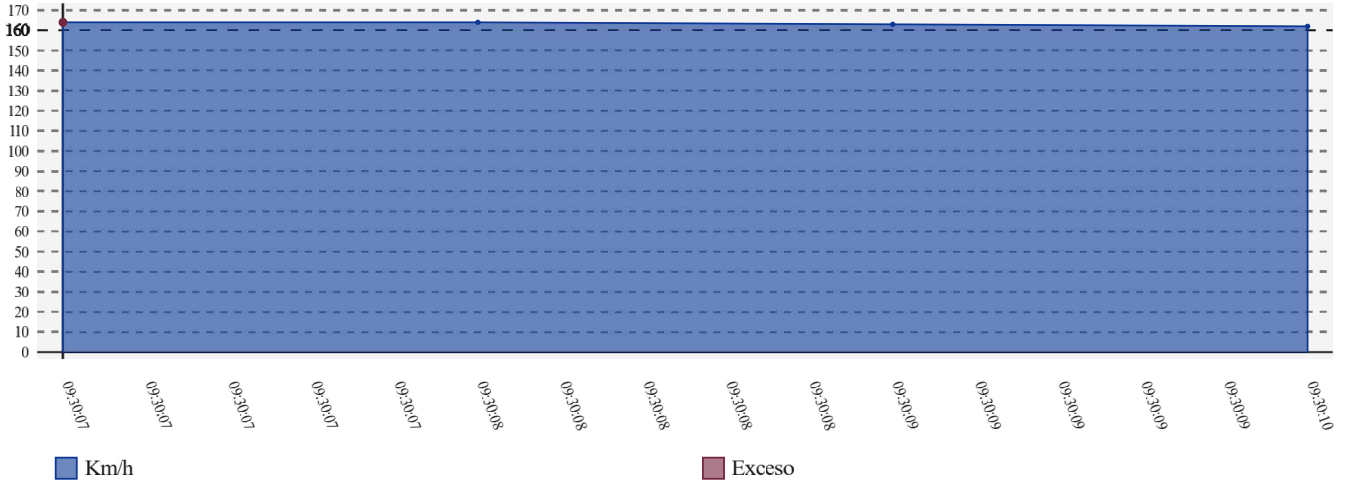

Informe Excesos de Velocidad:

(/crono/velocidad/detalle_exceso_velocidad?brand=fast&critério=fim&dorsal_id=2460184&duracion_impulso=150&impulso_instantaneo=&limite=160&max_min_zona=600&min_segs_exceso=0&nserie=3420&offset_fin=2&of

Participante	Entrada Zona	Salida Zona	Máximo Km/h	Hora Máximo	Promedio Km/h	Límite Km/h	Zona	Tipo
32 (Gonçalo Amaral -)	02/03/2024 09:30:05	02/03/2024 09:30:12	164	02/03/2024 09:30:07	163	160	-	SZ

Velocidad 32 (Gonçalo Amaral -)

Detalle:

Hora	Velocidad	Penalización
02/03/2024 09:30:07	164	10
Total:		0' 10"