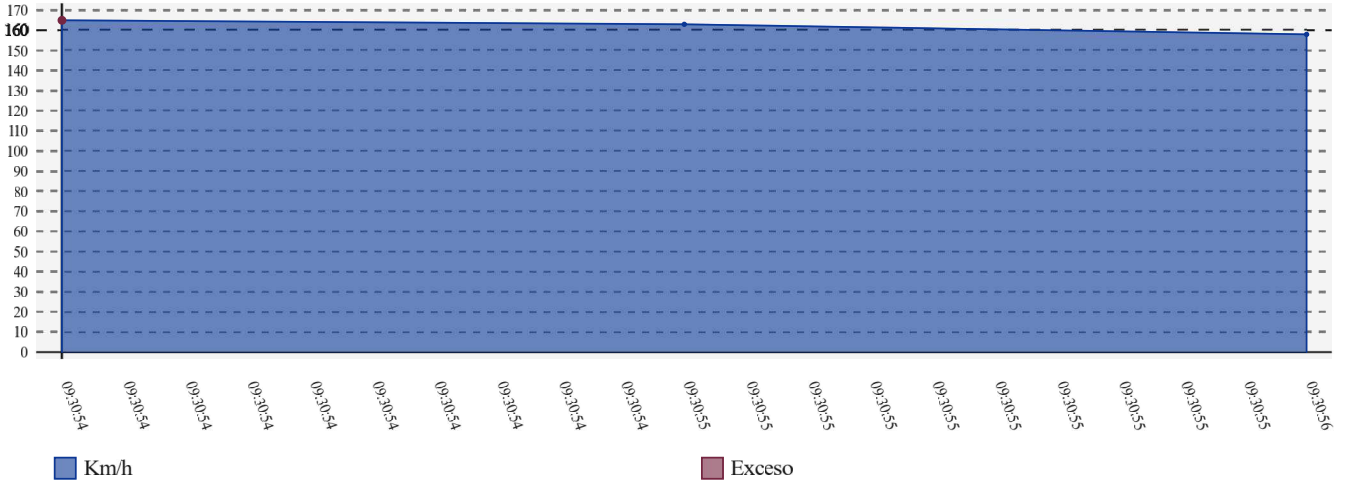

**Informe Excesos de Velocidad:**

(/crono/velocidad/detalle\_exceso\_velocidad?brand=fast&critério=fim&dorsal\_id=2460184&duracion\_impulso=150&impulso\_instantaneo=&limite=160&max\_min\_zona=600&min\_segs\_exceso=0&nserie=3420&offset\_fin=2&of

Participante	Entrada Zona	Salida Zona	Máximo Km/h	Hora Máximo	Promedio Km/h	Límite Km/h	Zona	Tipo
32 (Gonçalo Amaral -)	02/03/2024 09:30:52	02/03/2024 09:30:58	165	02/03/2024 09:30:54	162	160	-	SZ

Velocidad 32 (Gonçalo Amaral -)

**Detalle:**

Hora	Velocidad	Penalización
02/03/2024 09:30:54	165	10
Total:		0' 10"