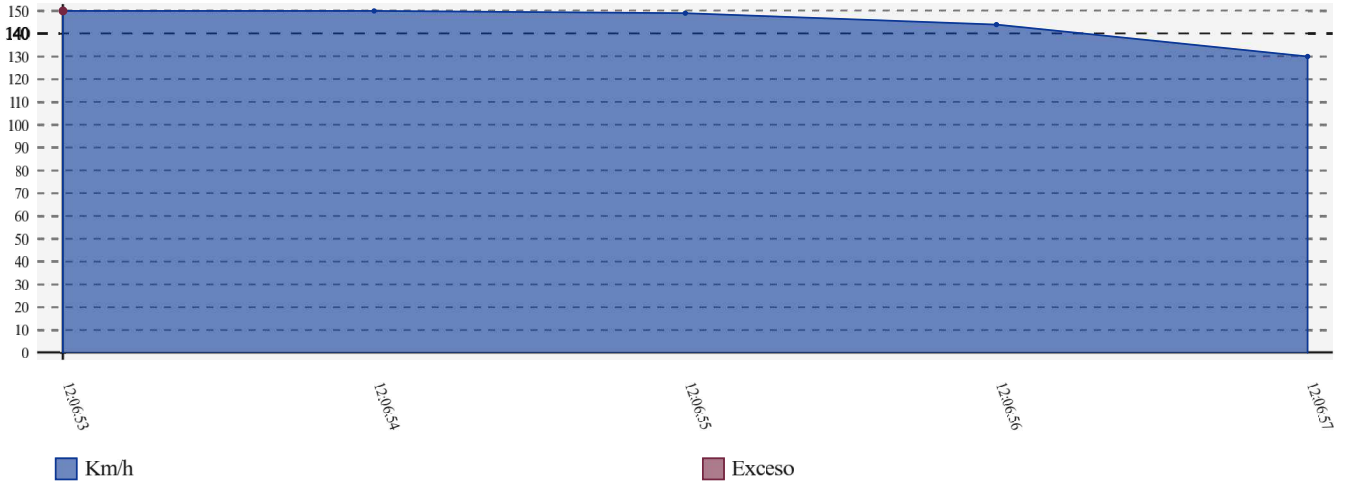

Informe Excesos de Velocidad:

(/crono/velocidad/detalle_exceso_velocidad?brand=fast&critério=fim&dorsal_id=2460315&duracion_impulso=150&impulso_instantaneo=&limite=140&max_min_zona=600&min_segs_exceso=0&nserie=11123&offset_fin=2&o

| Participante | Entrada Zona | Salida Zona | Máximo Km/h | Hora Máximo | Promedio Km/h | Límite Km/h | Zona | Tipo |
|---|--------------------------|--------------------------|-------------|--------------------------|---------------|-------------|------|------|
| 824 (DOROTHÉE FERREIRA - NOEMIE DE SOUSA) | 03/03/2024 12:06:51.0 | 03/03/2024 12:06:59.0 | 150 | 03/03/2024 12:06:53.0 | 144 | 140 | - | SZ |

Velocidad 824 (DOROTHÉE FERREIRA - NOEMIE DE SOUSA)

Detalle:

| Hora | Velocidad | Penalización |
|-----------------------|-----------|--------------|
| 03/03/2024 12:06:53.0 | 150 | 60 |
| | Total: | 1' 00" |