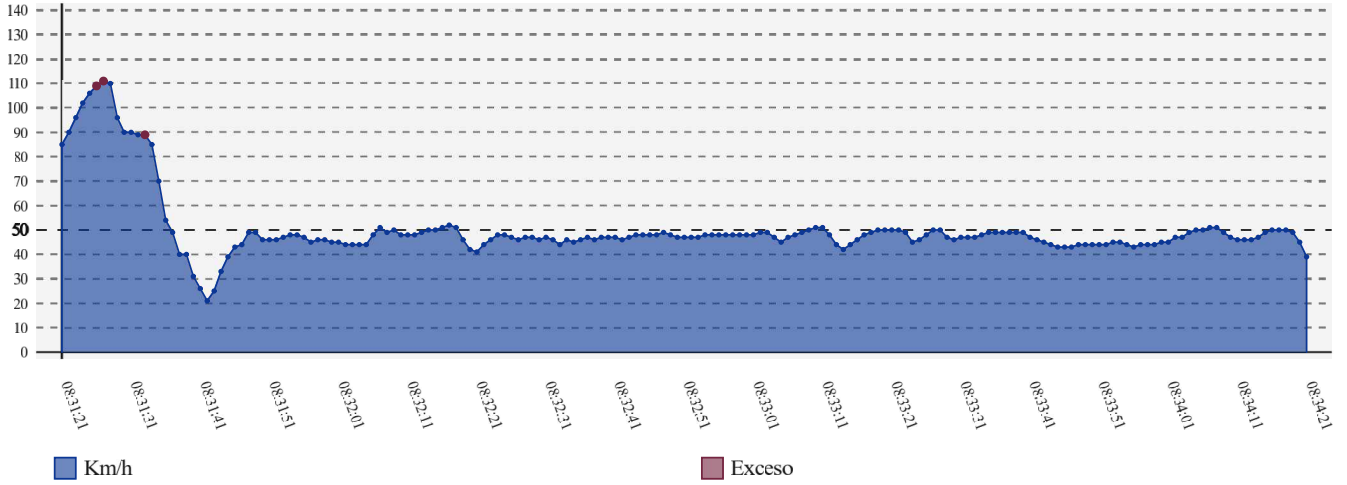

### Informe Excesos de Velocidad:

(/crono/velocidad/detalle\_exceso\_velocidad?brand=fast&critério=fim&dorsal\_id=2460231&duracion\_impulso=150&impulso\_instantaneo=&limite=50&max\_min\_zona=600&min\_segs\_exceso=0&nserie=3462&offset\_fin=2&offs

Participante	Entrada Zona	Salida Zona	Máximo Km/h	Hora Máximo	Promedio Km/h	Límite Km/h	Zona	Tipo
308 (João Pedro Palma Martins - )	02/03/2024 08:31:19.0	02/03/2024 08:34:23.0	111	02/03/2024 08:31:27.0	50	50	1ª	SZ

### Detalle:

Hora	Velocidad	Penalización
02/03/2024 08:31:26.0	109	360
02/03/2024 08:31:27.0	111	360
02/03/2024 08:31:33.0	89	120
Total:		14' 00"