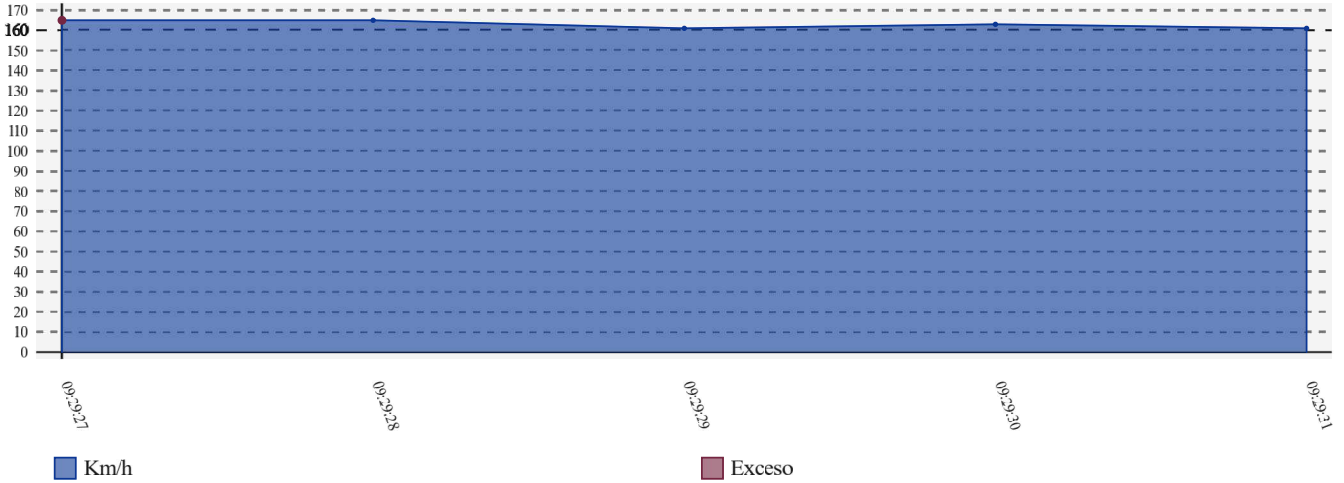

Informe Excesos de Velocidad:

(/crono/velocidad/detalle_exceso_velocidad?brand=fast&critério=fim&dorsal_id=2460184&duracion_impulso=150&impulso_instantaneo=&limite=160&max_min_zona=600&min_segs_exceso=0&nserie=3420&offset_fin=2&of

Participante	Entrada Zona	Salida Zona	Máximo Km/h	Hora Máximo	Promedio Km/h	Límite Km/h	Zona	Tipo
32 (Gonçalo Amaral -)	02/03/2024 09:29:25	02/03/2024 09:29:33	165	02/03/2024 09:29:27	163	160	-	SZ

Velocidad 32 (Gonçalo Amaral -)

Detalle:

Hora	Velocidad	Penalización
02/03/2024 09:29:27	165	10
	Total:	0' 10"