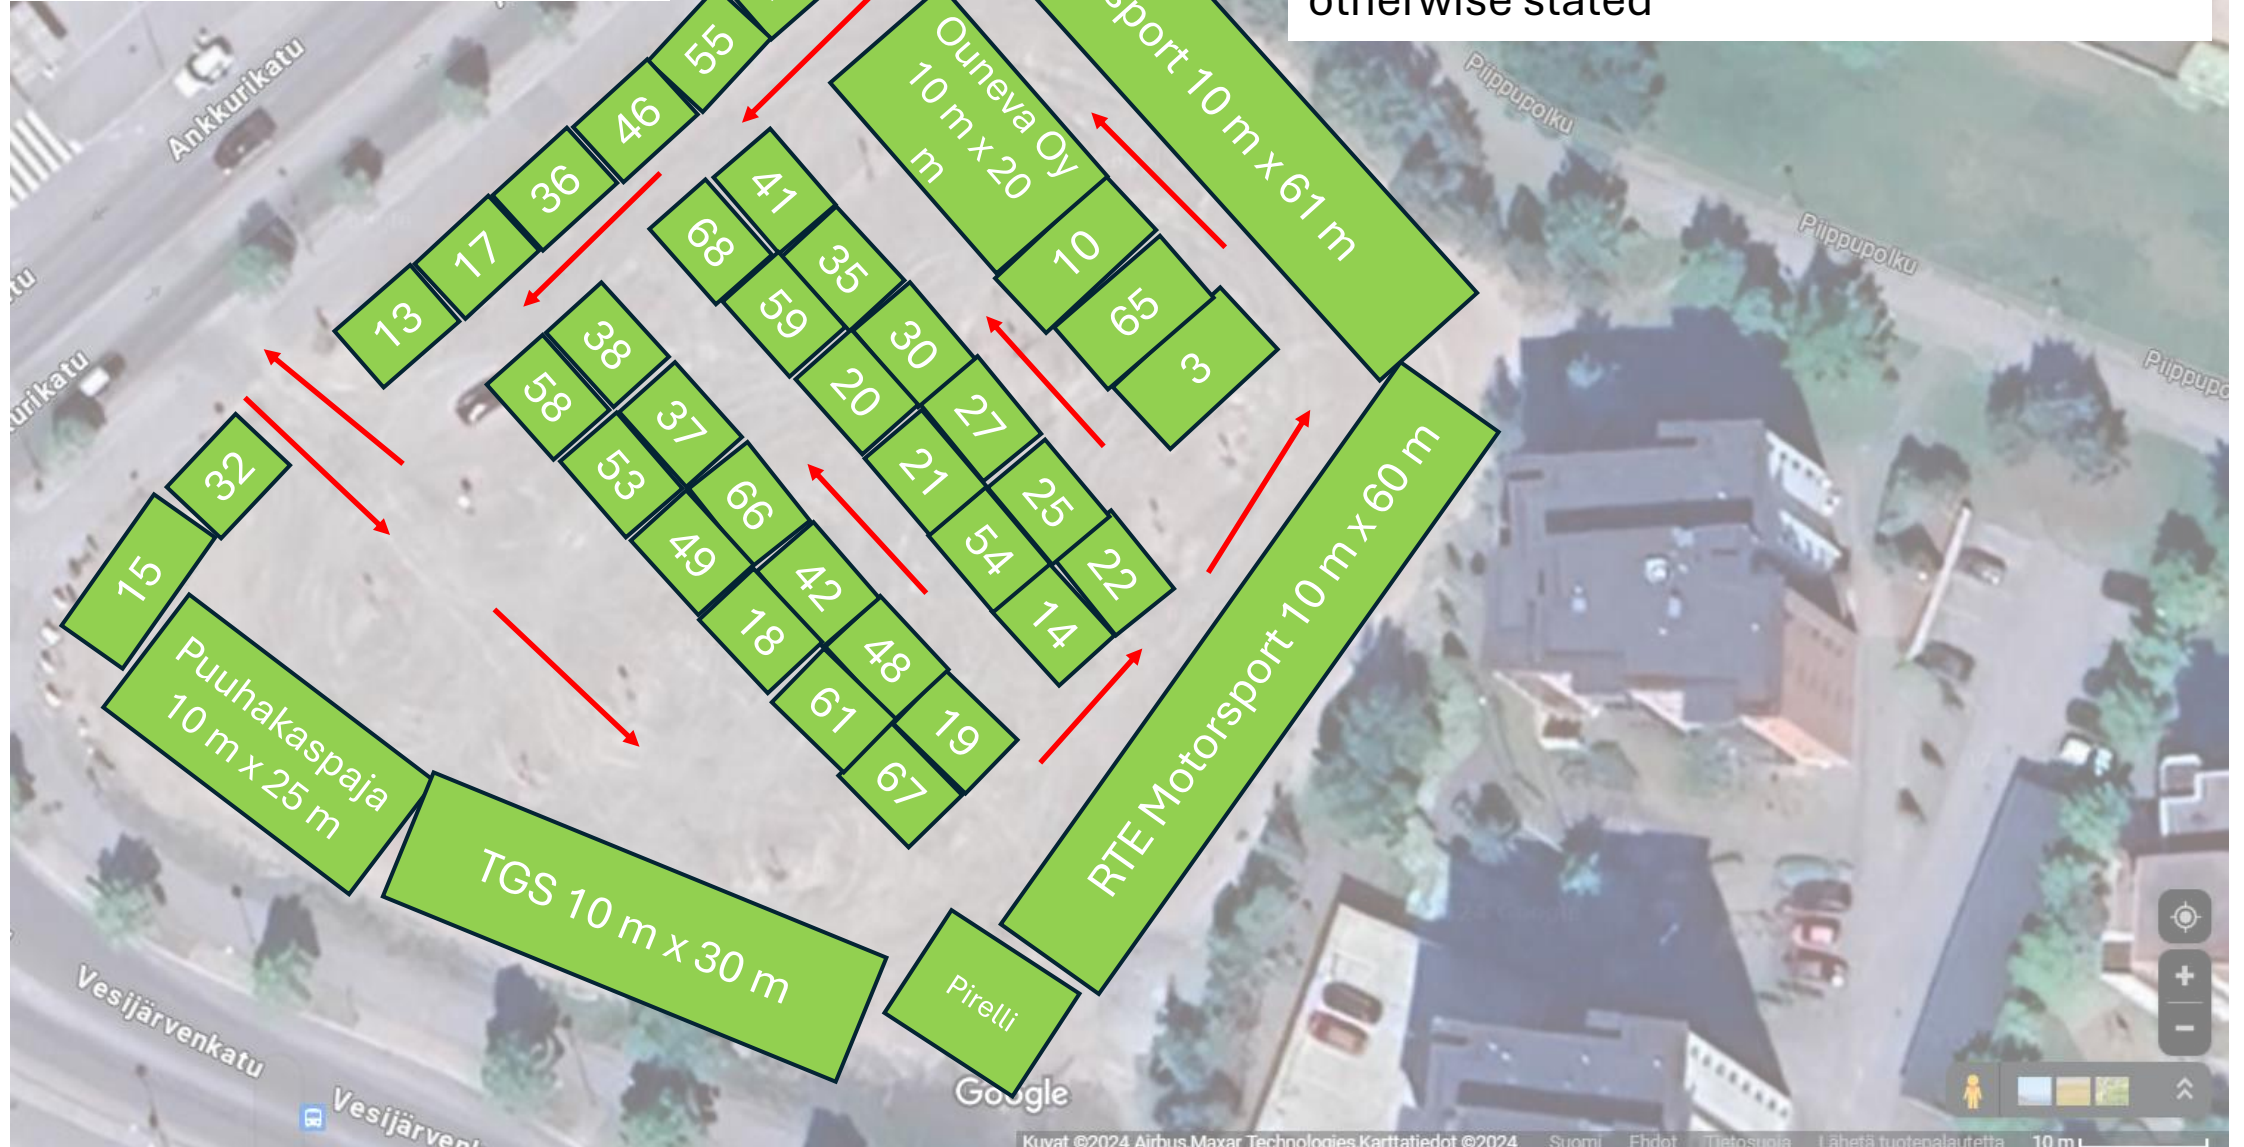

Huoltoaluekartta / map for service park

Lahti Historic

Huoltoalue on rajallinen ja toiveita tuli paljon. Huoltopaikat on toteutettu voimassa olevien sarjasääntöjen mukaisesti.

The service area is limited and there were many wishes.

Service stations have been implemented in accordance with the valid series rules.

Ravintolat

Hotellit

Tekemist

Museot

Julkiset

Huoltopaikan koko 6 m x 8 m jos ei toisin ilmoiteta.
Service area size is 6 x 8 m unless otherwise stated

10 m x 8 m huoltoruudut

Huoltopaikan koko 6 m x 8 m jos ei toisin ilmoiteta.
Service area size is 6 x 8 m unless otherwise stated

- 501
- 401
- 402
- 403
- 404
- 405
- 406
- 407
- 408
- 409
- 410
- 411
- 412
- 413
- 414
- 415
- 416
- 417
- 418
- 419

Jalkarannantie 2956

Castello Boats

Jalkarannantie

Google

Huoltopaikan koko 6 m x 8 m jos ei toisin ilmoiteta.
Service area size is 6 x 8 m unless otherwise stated

Huoltopaikan koko 6 m x 8 m jos ei toisin ilmoiteta.
Service area size is 6 x 8 m unless otherwise stated