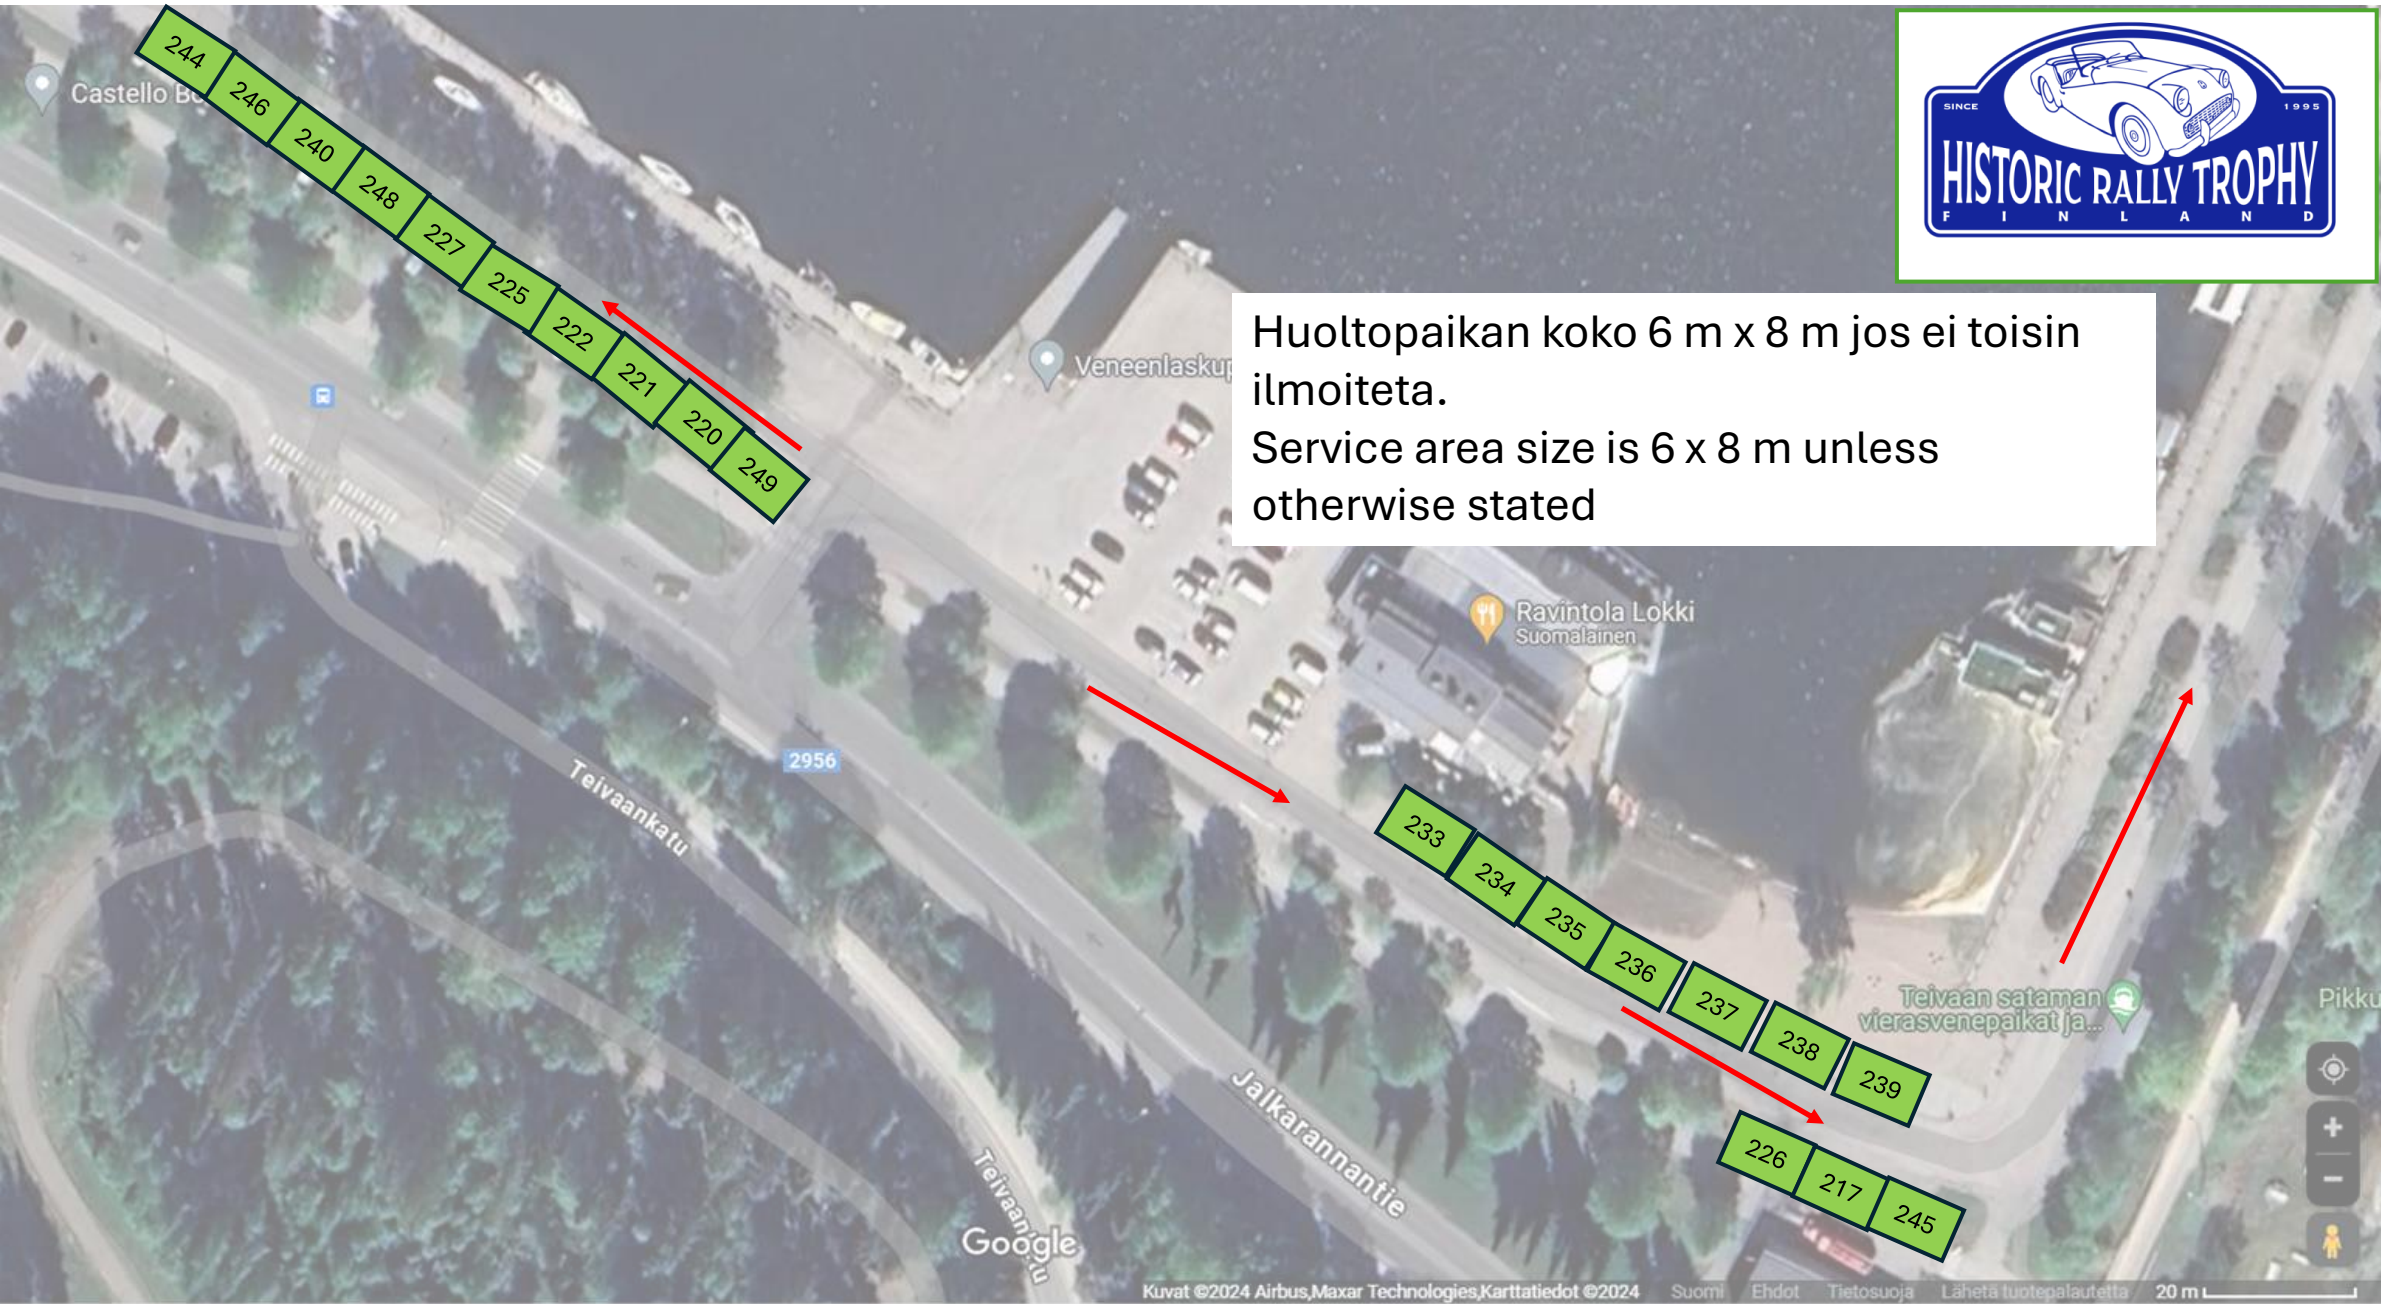

Jalkarannantie 2956

Castello Boats

Jalkarannantie

Google

Huoltopaikan koko 6 m x 8 m jos ei toisin ilmoiteta.
Service area size is 6 x 8 m unless otherwise stated

Huoltopaikan koko 6 m x 8 m jos ei toisin ilmoiteta.
Service area size is 6 x 8 m unless otherwise stated