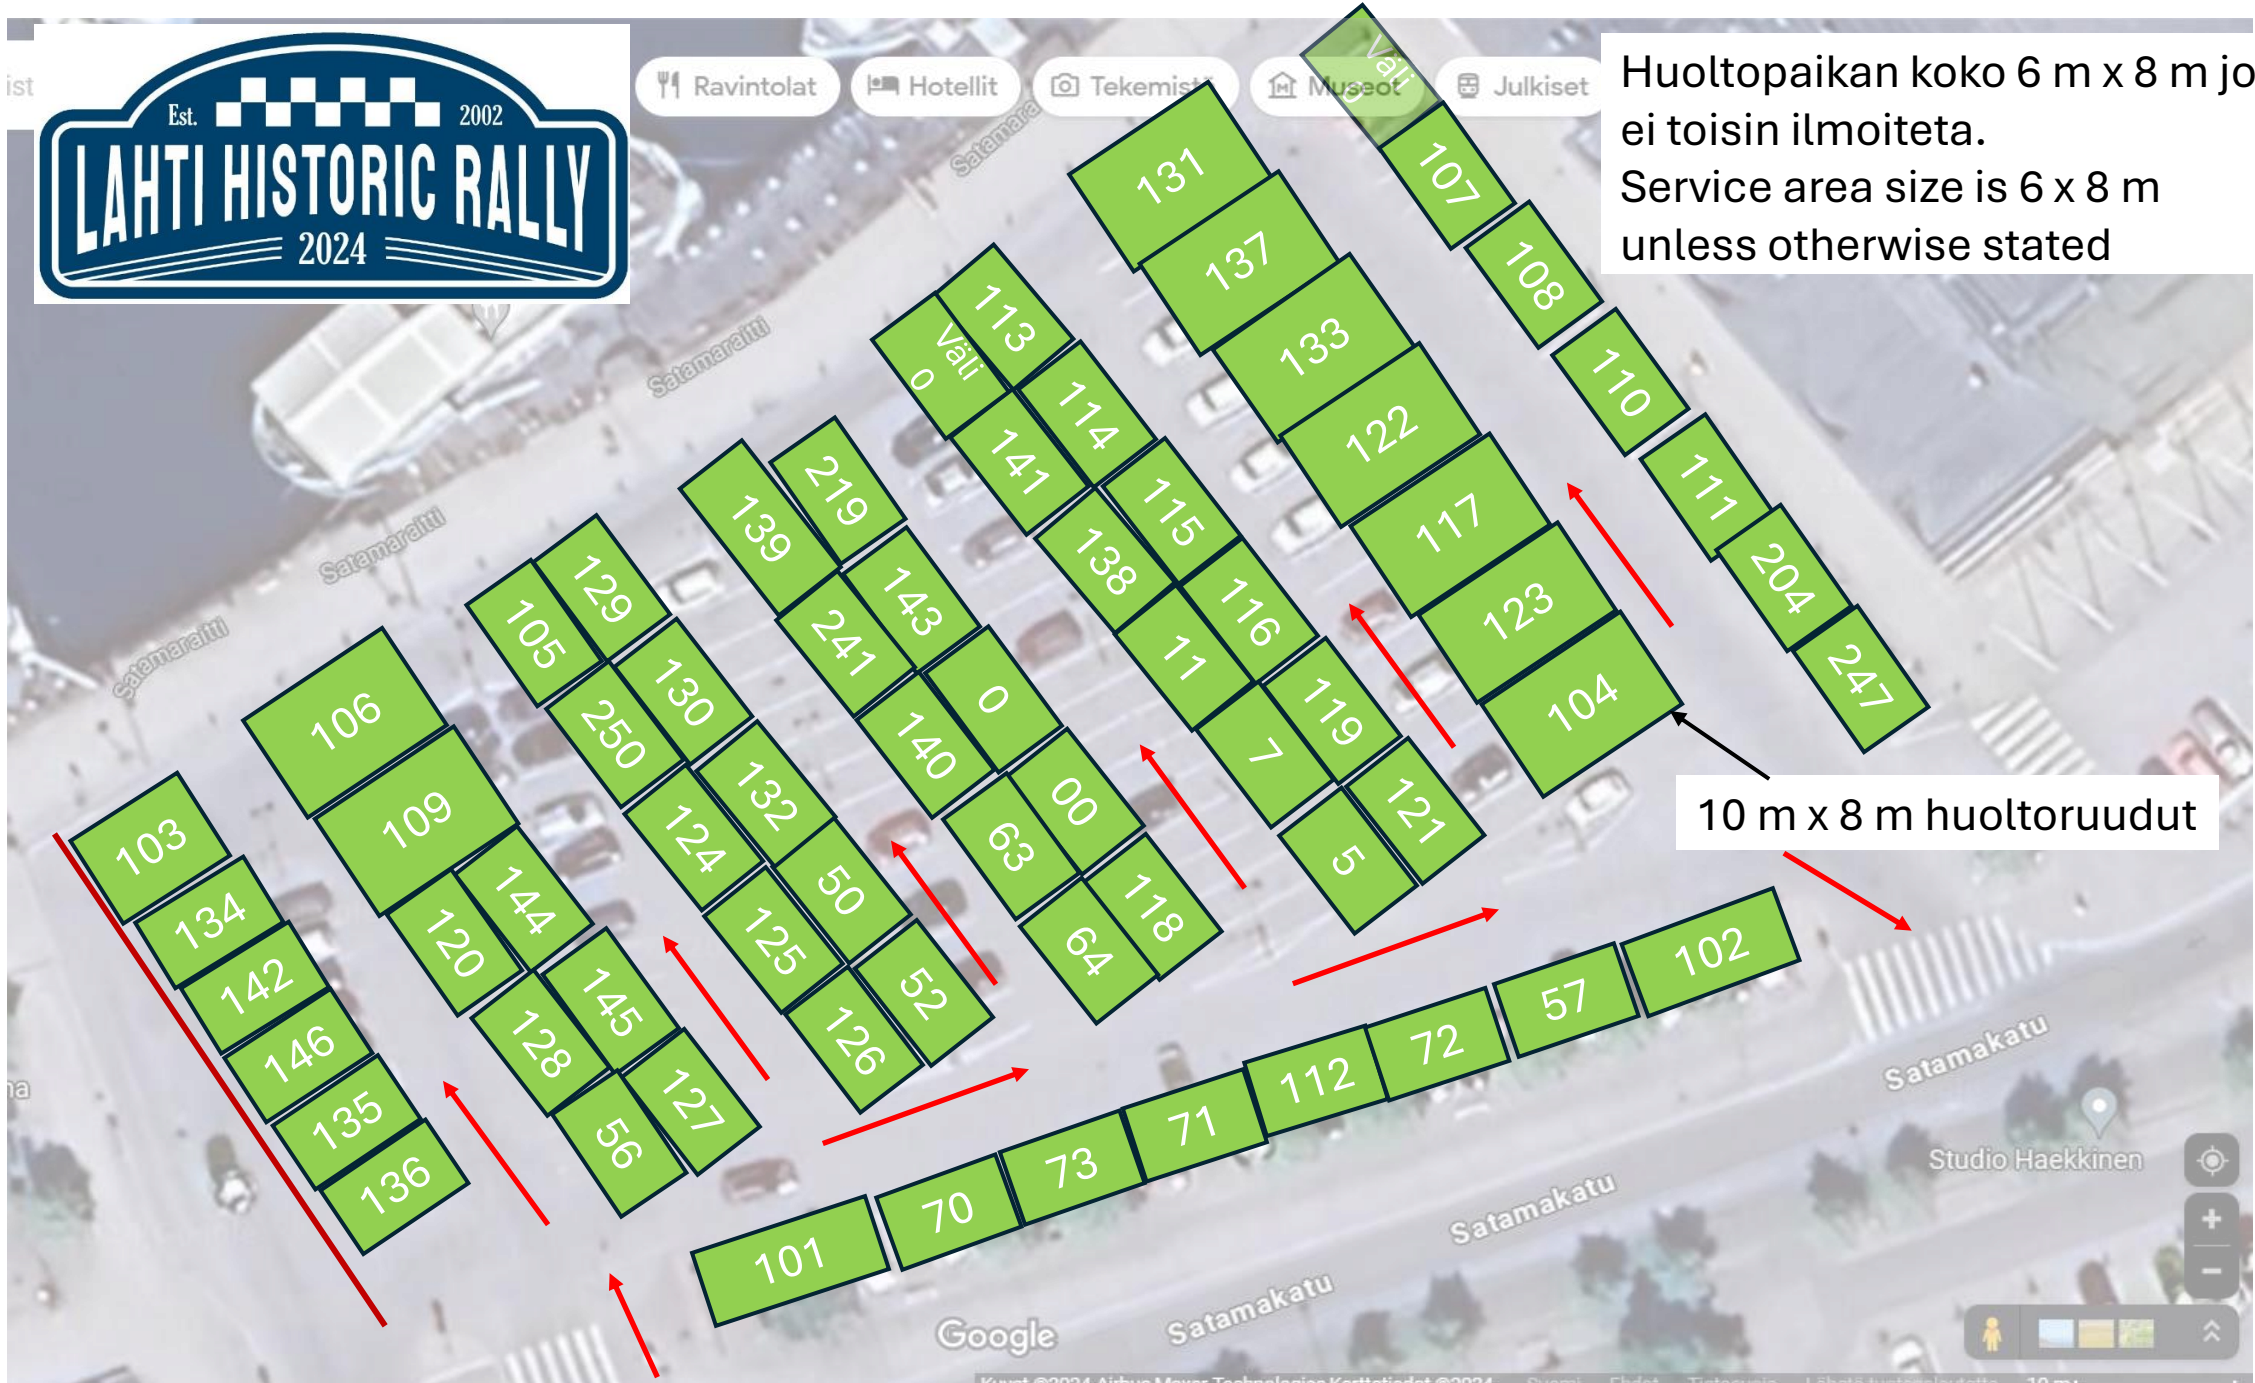

Huoltoaluekartta / map for service park

Lahti Historic

Huoltoalue on rajallinen ja toiveita tuli paljon. Huoltopaikat on toteutettu voimassa olevien sarjasääntöjen mukaisesti.

The service area is limited and there were many wishes.

Service stations have been implemented in accordance with the valid series rules.

Ravintolat

Hotellit

Tekemist

Museot

Julkiset

Huoltopaikan koko 6 m x 8 m jos ei toisin ilmoiteta.
Service area size is 6 x 8 m unless otherwise stated

10 m x 8 m huoltoruudut

Huoltopaikan koko 6 m x 8 m jos ei toisin ilmoiteta.
Service area size is 6 x 8 m unless otherwise stated

- 501
- 401
- 402
- 403
- 404
- 405
- 406
- 407
- 408
- 409
- 410
- 411
- 412
- 413
- 414
- 415
- 416
- 417
- 418
- 419

Jalkarannantie 2956

Castello Boats

Jalkarannantie

Google

Huoltopaikan koko 6 m x 8 m jos ei toisin ilmoiteta.
Service area size is 6 x 8 m unless otherwise stated

Huoltopaikan koko 6 m x 8 m jos ei toisin ilmoiteta.
Service area size is 6 x 8 m unless otherwise stated