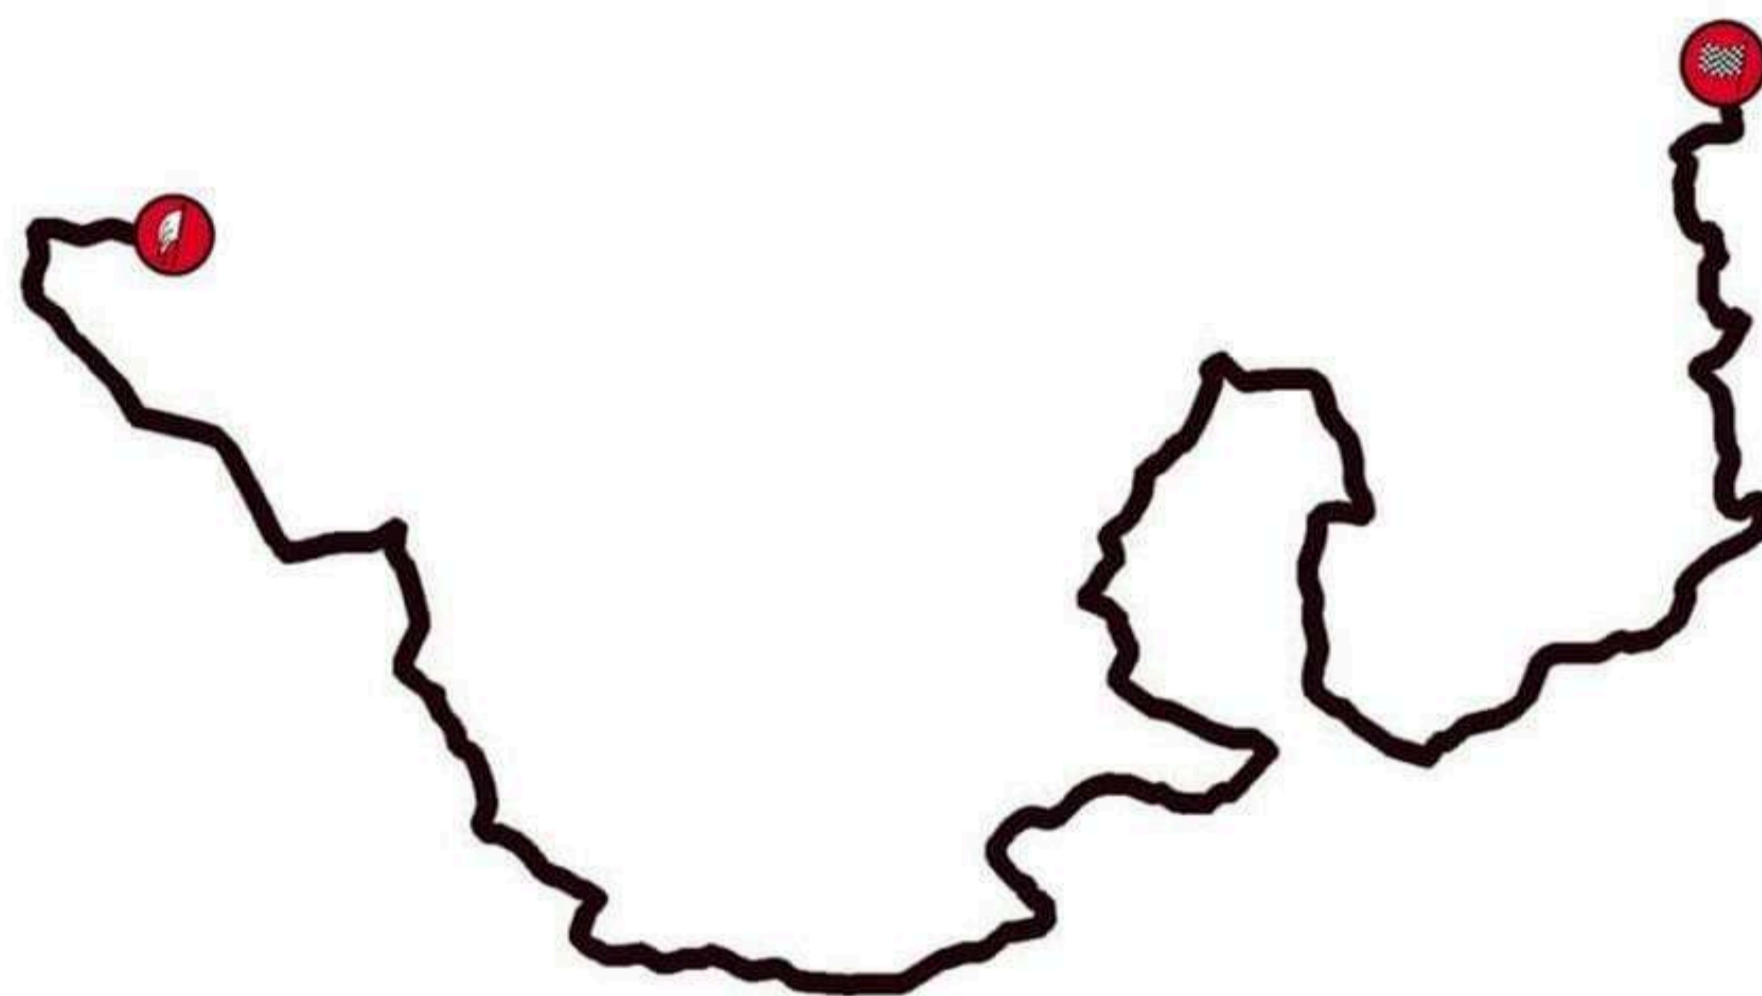

ACCESO 2

ACCESO 3

ACCESO 4

ACCESO 5

HORARIO: 9:25 y 13:45

Sanxenxo 365 días diferentes
2026
5/6/7 DE XUÑO
VIII RALLYE DE PONTEVEDRA

Escuela Congosta Team SANXENXO
CONCELLO DE SANXENXO

CONCELLO DE SANXENXO
CONCELLO DE MEAÑO
MUNICIPIO DE SANXENXO
MUNICIPIO DE MEAÑO
MUNICIPIO DE SANXENXO
MUNICIPIO DE MEAÑO
MUNICIPIO DE SANXENXO
MUNICIPIO DE MEAÑO
MUNICIPIO DE SANXENXO
MUNICIPIO DE MEAÑO

TC4/6 SANXENXO - MEAÑO

ASTILLEROS POLYMADE

ACCESO 1

ACCESO 2

ACCESO 3

ACCESO 4

ACCESO 5

HORARIO: 15:15 y 19:25