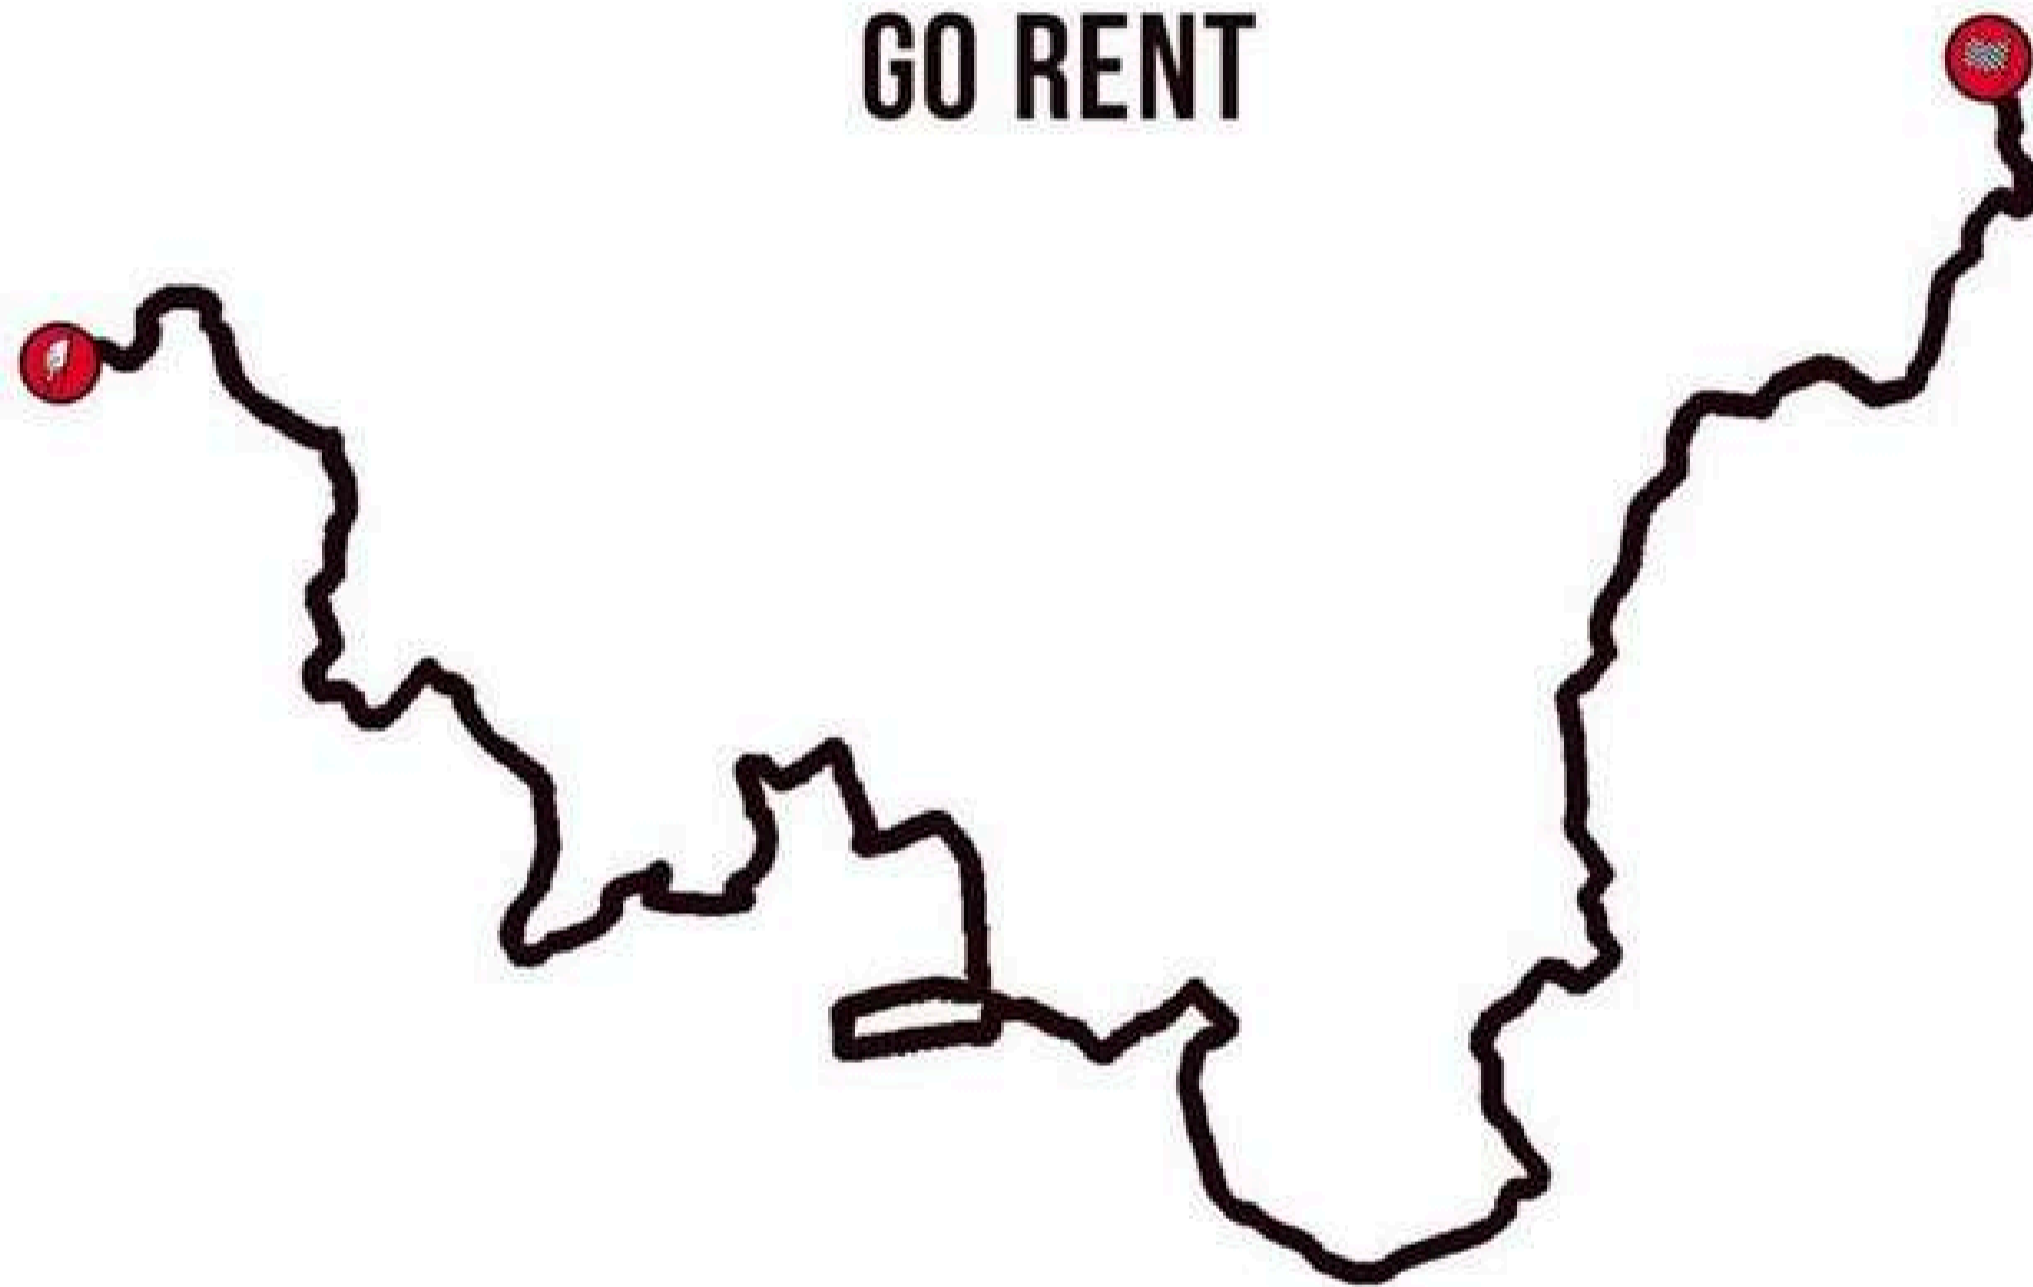

SHAKEDOWN POIO

STAROIL

ACCESO 1

ACCESO 2

HORARIO: 11:00-14:30

TC1/3 CERDEDO COTOBADE

GO RENT

ACCESO 1

ACCESO 2

ACCESO 3

ACCESO 4

ACCESO 5

HORARIO: 9:25 y 13:45

Sanxenxo 365 días diferentes
2026
5/6/7 DE XUÑO
VIII RALLYE DE PONTEVEDRA

Escuela Congosta Team SANXENXO
CONCELLO DE SANXENXO

CONCELLO DE SANXENXO
CONCELLO DE MEAÑO
MUNICIPIO DE SANXENXO
MUNICIPIO DE MEAÑO
MUNICIPIO DE SANXENXO
MUNICIPIO DE MEAÑO
MUNICIPIO DE SANXENXO
MUNICIPIO DE MEAÑO
MUNICIPIO DE SANXENXO
MUNICIPIO DE MEAÑO

TC4/6 SANXENXO - MEAÑO

ASTILLEROS POLYMADE

ACCESO 1

ACCESO 2

ACCESO 3

ACCESO 4

ACCESO 5

HORARIO: 15:15 y 19:25