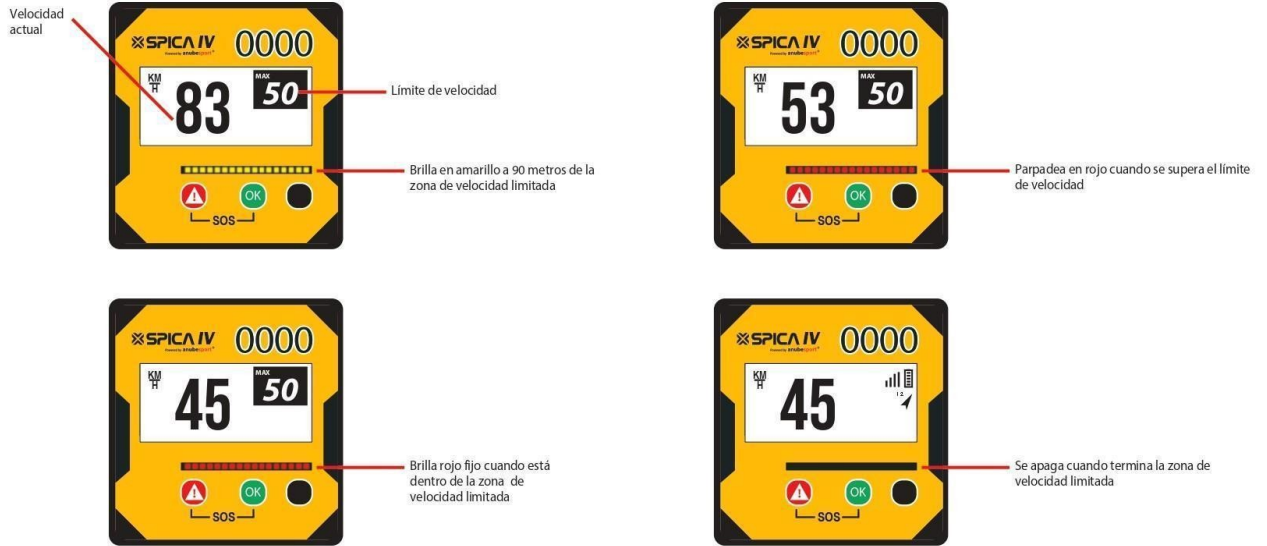

COMUNICADO Nº5 - GPS

O GPS QUE SE EMPREGARA NO VIII RALLYE DE PONTEVEDRA SERA O SPICA IV E A CONTINUACIÓN ADXUNTAMOS O FUNCIONAMIENTO

SOS avería OK

Para indicar que todo está bien

Para indicar **SOS**

Para indicar avería

BANDERA ROJA

La pantalla muestra el mensaje 'BANDERA ROJA' y la hilera de luces LED parpadea en rojo. El altavoz emite un fuerte pitido intermitente.

ZONA DE VELOCIDAD

MENSAJES Y PREGUNTAS

O COMITÉ ORGANIZADOR