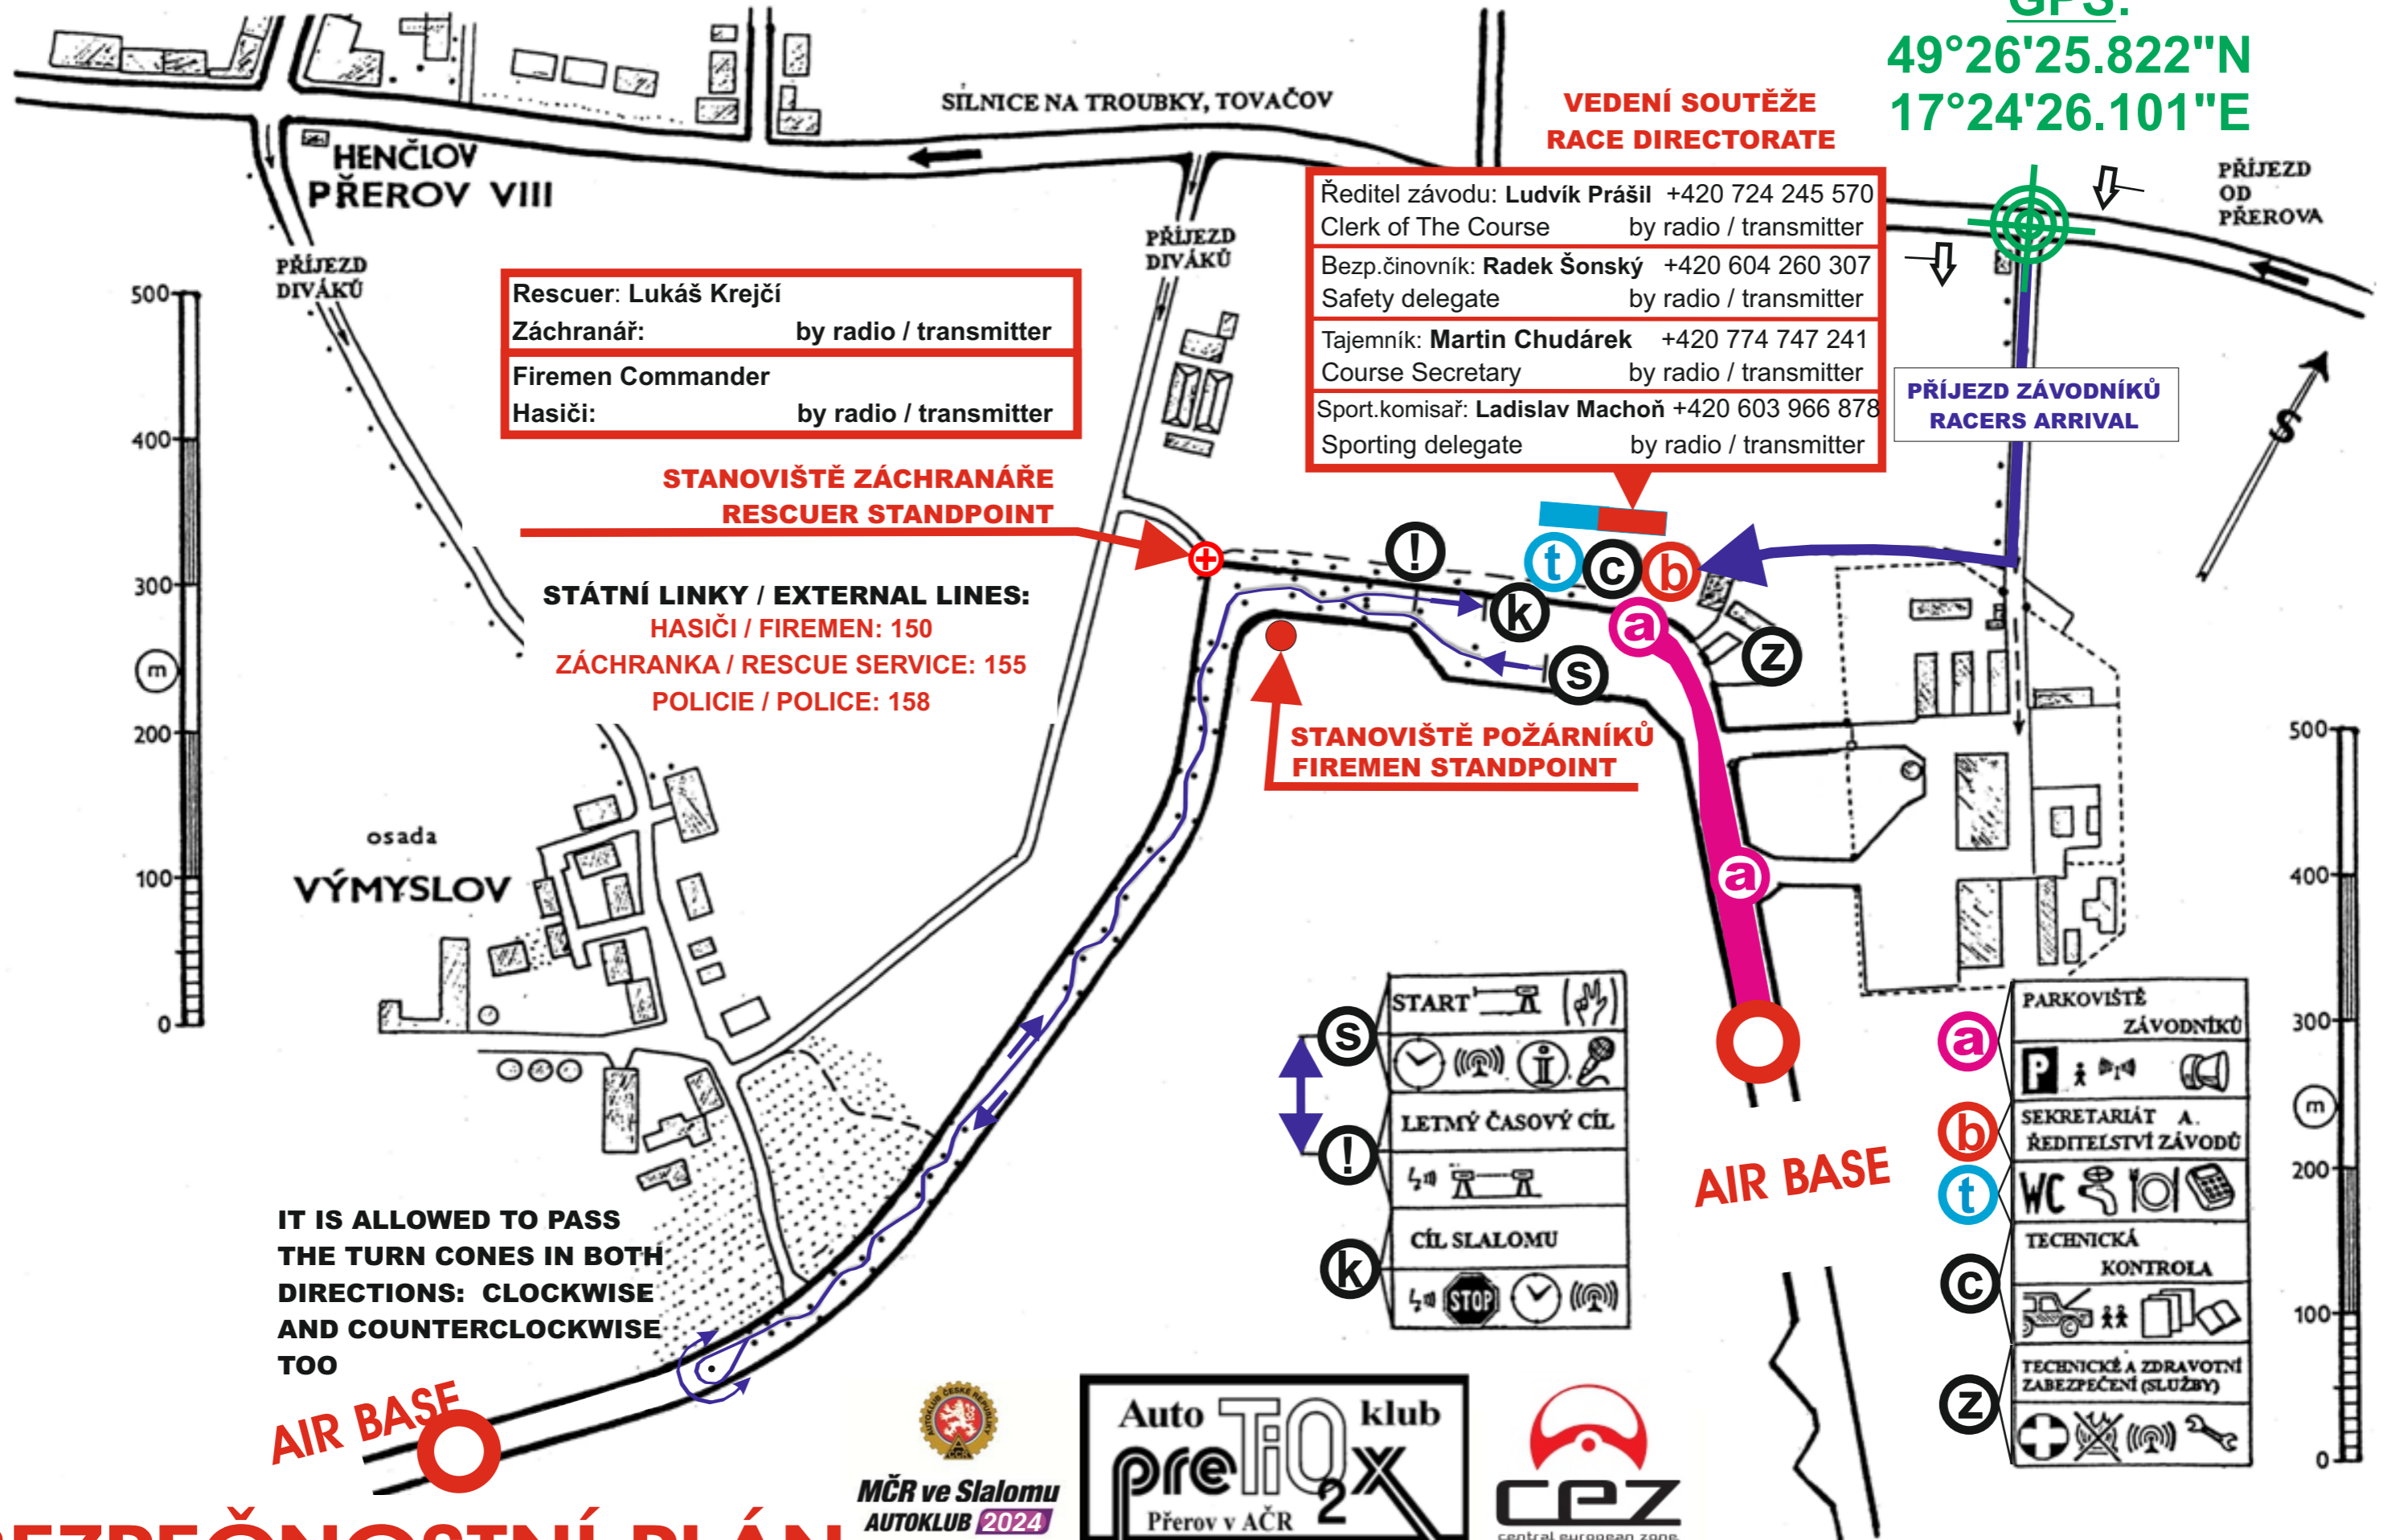

Henčlov, 27.04.2024

GPS:
49°26'25.822"N
17°24'26.101"E

BEZPEČNOSTNÍ PLÁN SAFETY PLAN

Henčlov, 27.04.2024