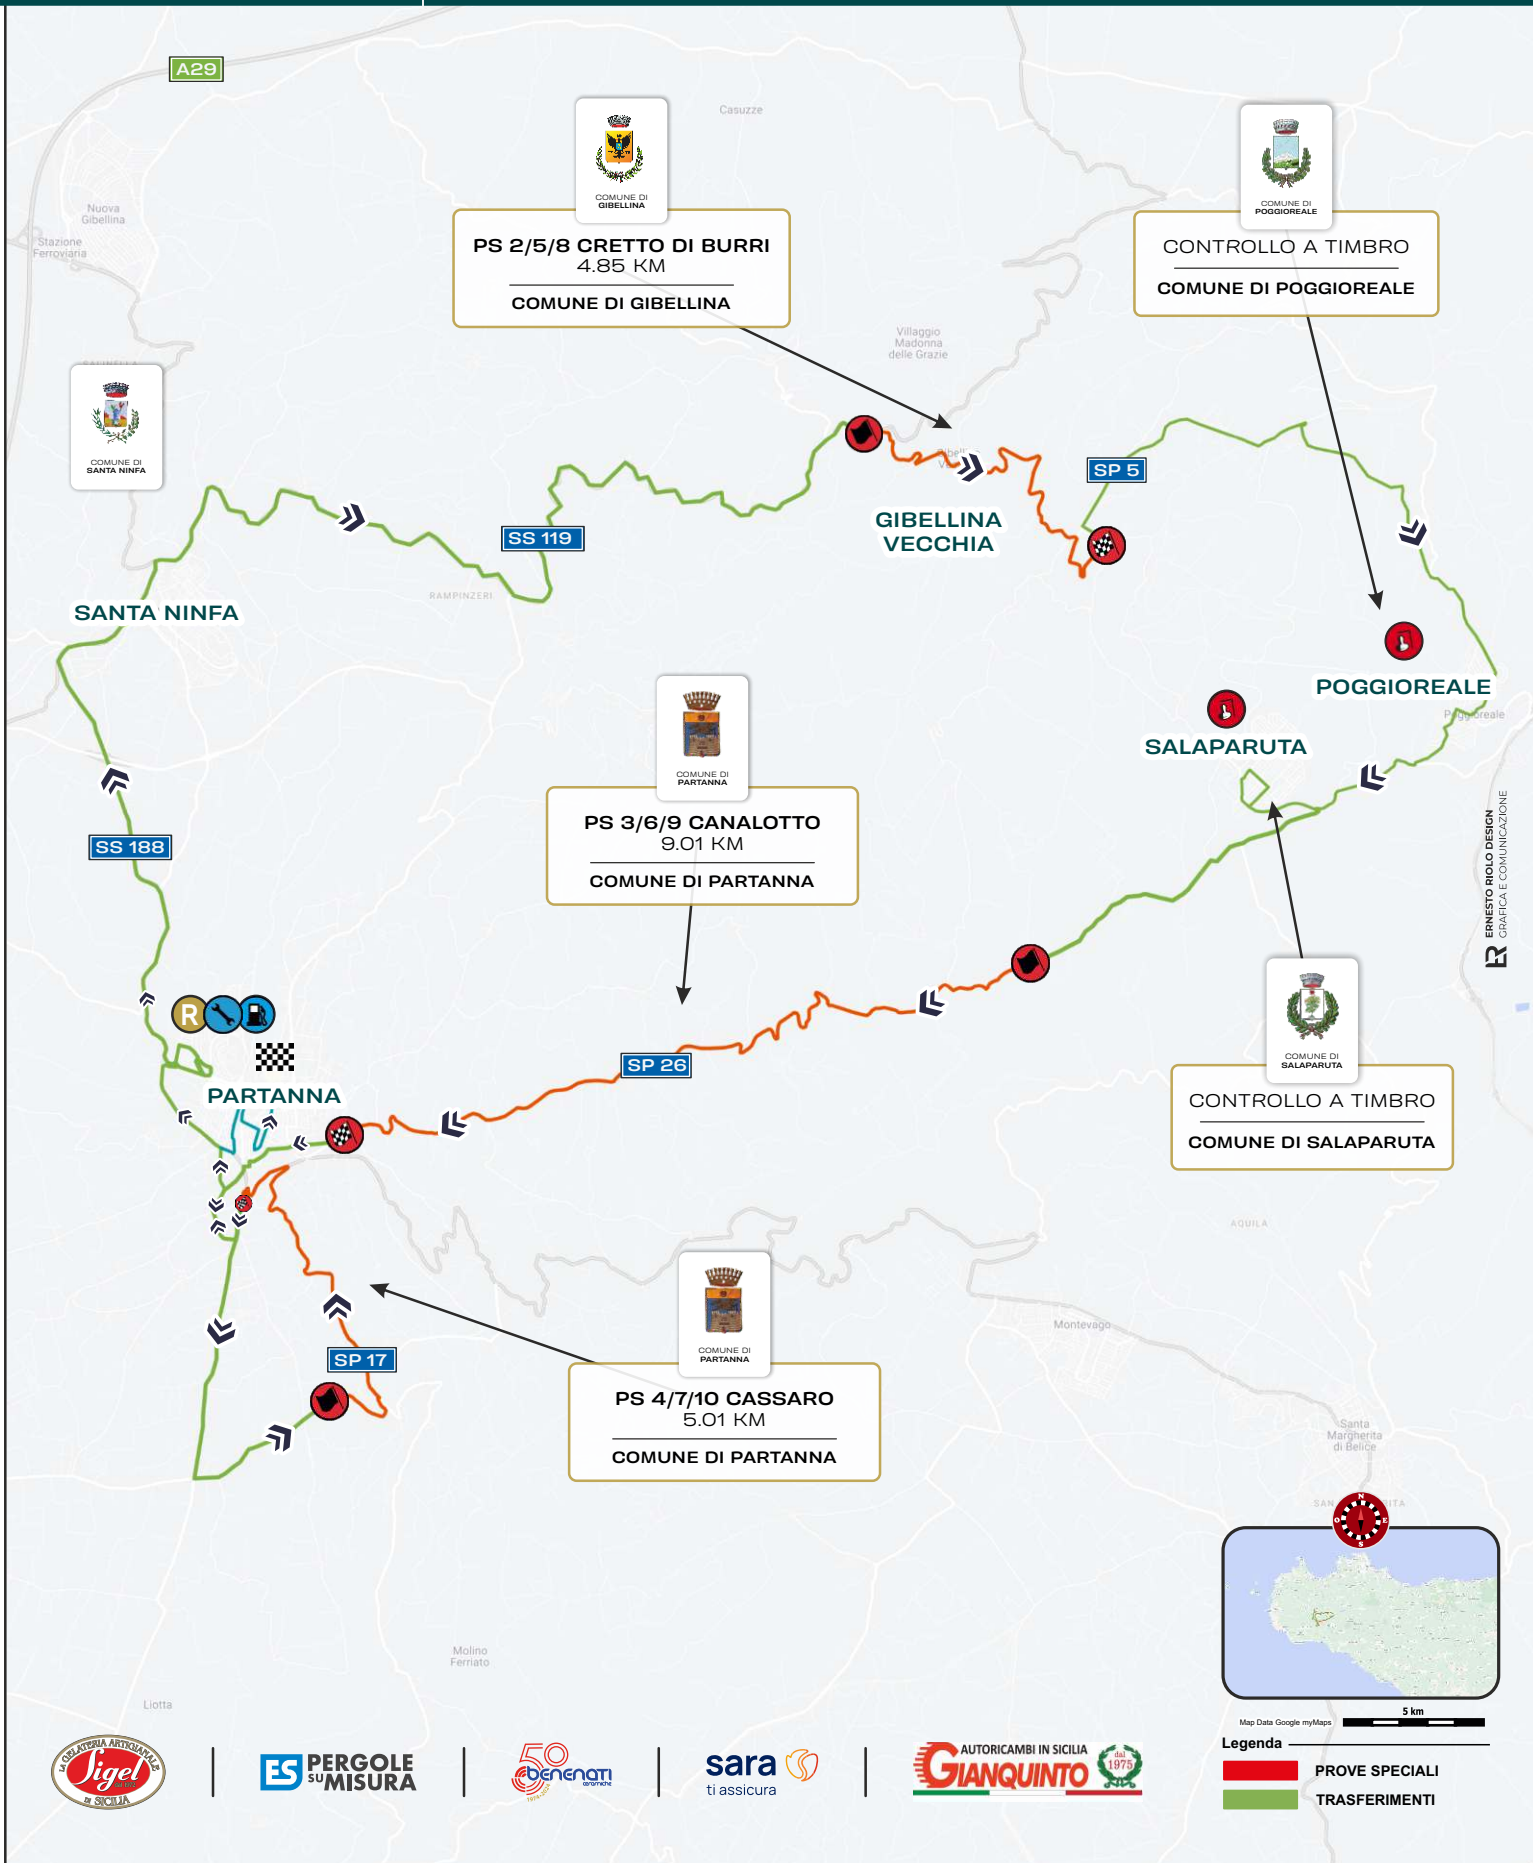

Map Data Google myMaps
 5 km
Legenda
 PROVE SPECIALI
 TRASFERIMENTI

MAPPA DAY 2 - 27 OTTOBRE 2024

MAPPA PS 2/5/8 CRETTO DI BURRI

ERNESTO PIOLLO DESIGN
GRAFICA E COMUNICAZIONE

Legenda

- PROVE SPECIALI
- TRASFERIMENTI

Map Data Google myMaps 5 km

MAPPA PS 3/6/9 CANALOTTO

 COMUNE DI
PARTANNA

PS 3/6/9 CANALOTTO
 9.01 KM

COMUNE DI PARTANNA

ERNESTO PIOLLO DESIGN
 GRAFICA E COMUNICAZIONE

Legenda

- █ PROVE SPECIALI
- █ TRASFERIMENTI

Map Data Google myMaps 

MAPPA PS 4/7/10 CASSARO

 COMUNE DI PARTANNA
PS 4/7/10 CASSARO
 5.01 KM
 COMUNE DI PARTANNA

Legenda

- PROVE SPECIALI
- TRASFERIMENTI
- TRASFERIMENTO ARRIVO

Map Data Google myMaps 5 km

MAPPA SERVIZI - PARTANNA