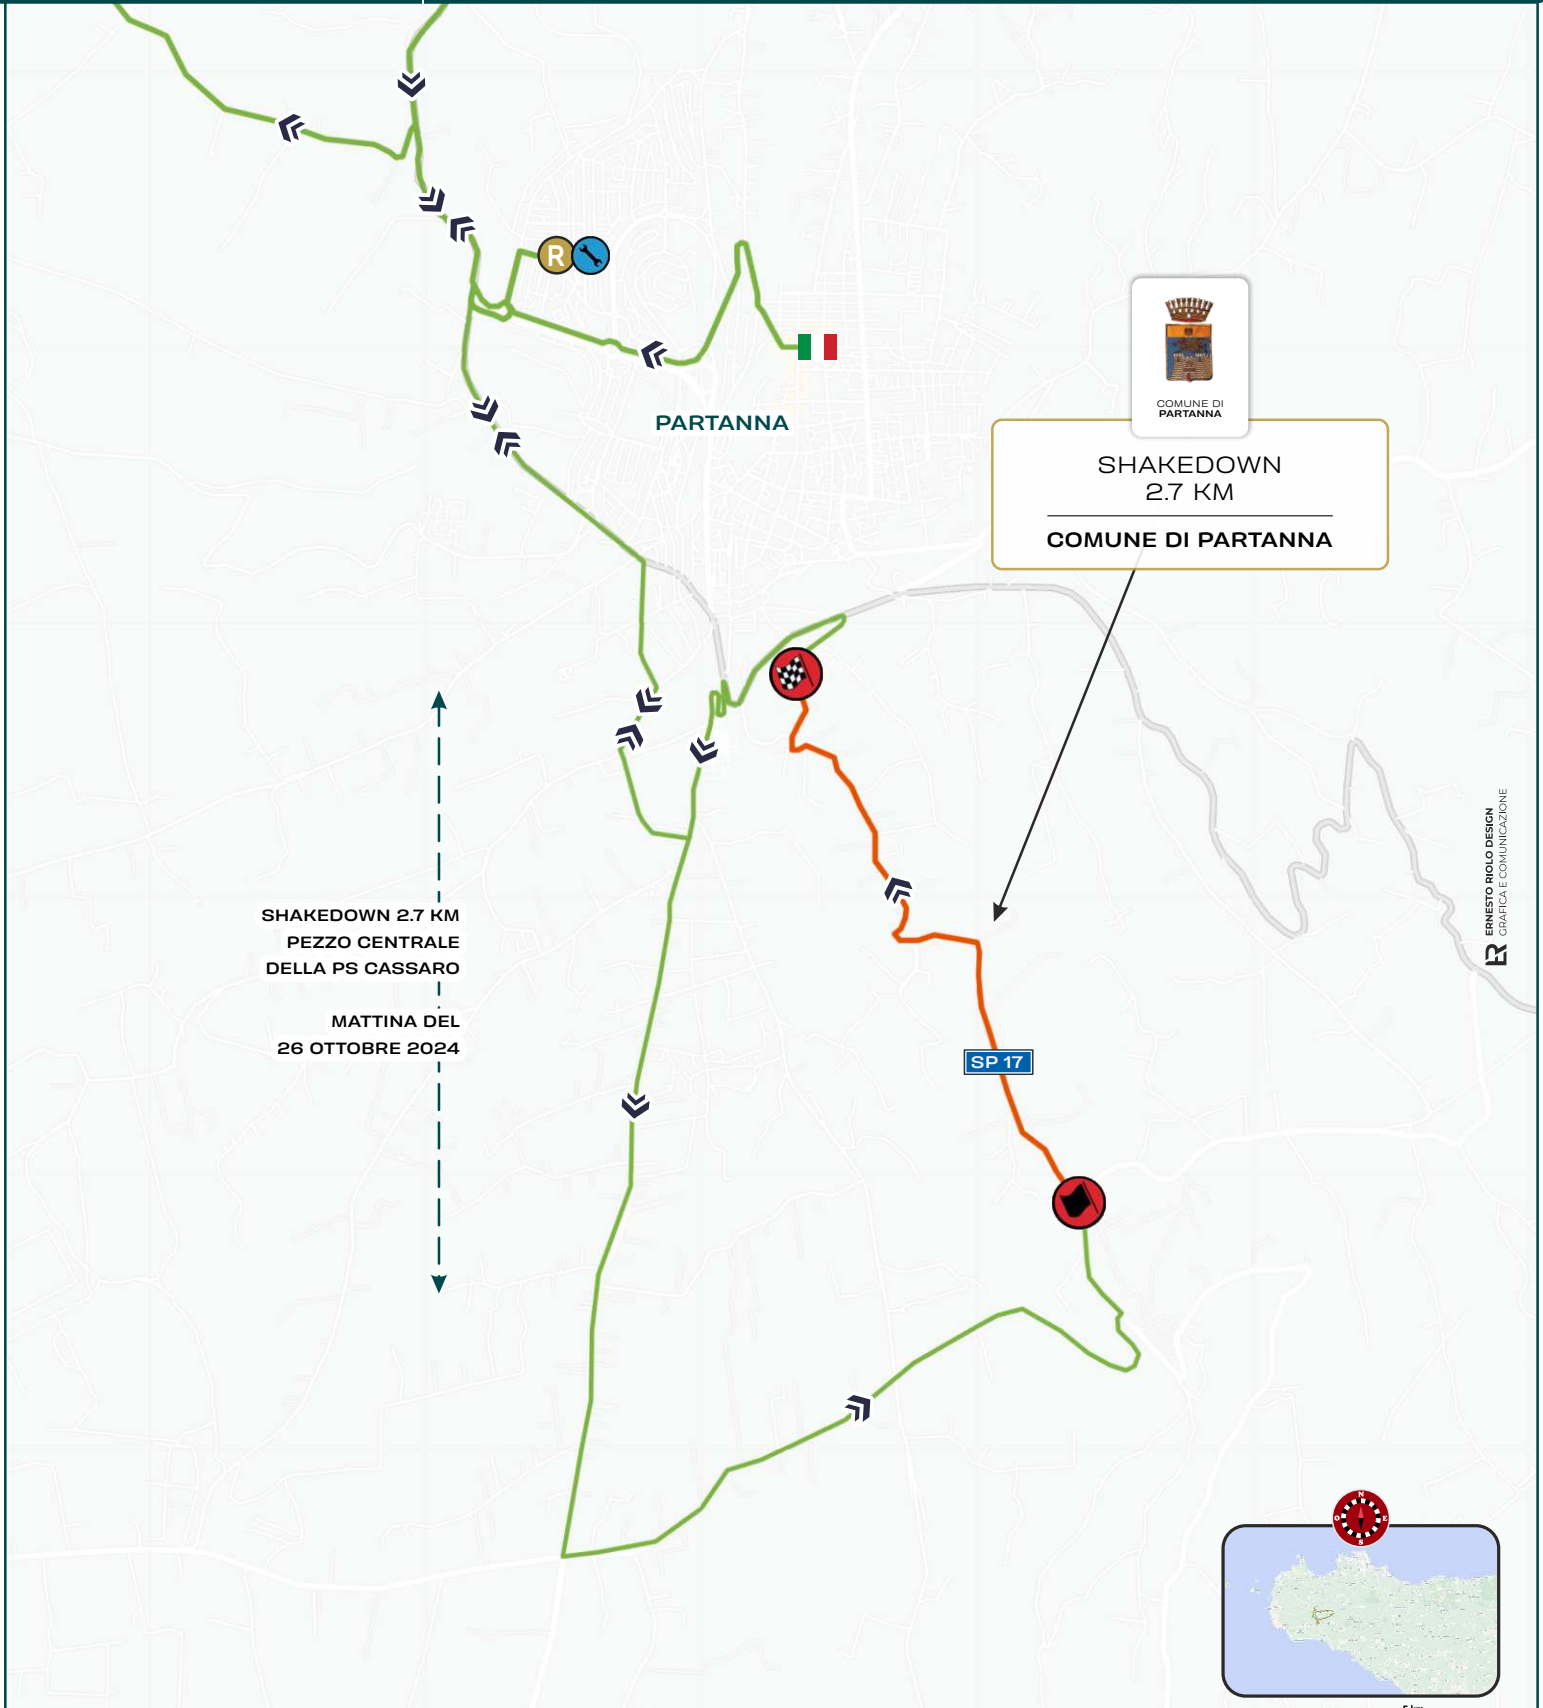

MAPPA DAY 1 - 26 OTTOBRE 2024

ERNESTO FIOLO DESIGN
GRAFICA E COMUNICAZIONE

MAPPA SHAKEDOWN- 26.10.2024

ERNESTO PILO DESIGN
GRAFICA E COMUNICAZIONE

MAPPA PS 1 GIBELLINA

ERNESTO PILOLO DESIGN
 GRAFICHE E COMUNICAZIONE

Map Data Google myMaps
 5 km
Legenda
 PROVE SPECIALI
 TRASFERIMENTI

MAPPA DAY 2 - 27 OTTOBRE 2024

MAPPA PS 2/5/8 CRETTO DI BURRI

ERNESTO PIOLLO DESIGN
GRAFICA E COMUNICAZIONE

Legenda

- PROVE SPECIALI
- TRASFERIMENTI

Map Data Google myMaps 5 km

MAPPA PS 3/6/9 CANALOTTO

 COMUNE DI
PARTANNA

PS 3/6/9 CANALOTTO
 9.01 KM

COMUNE DI PARTANNA

ERNESTO PIOLLO DESIGN
 GRAFICA E COMUNICAZIONE

Legenda

- █ PROVE SPECIALI
- █ TRASFERIMENTI

Map Data Google myMaps 

MAPPA PS 4/7/10 CASSARO

 COMUNE DI PARTANNA
PS 4/7/10 CASSARO
 5.01 KM
 COMUNE DI PARTANNA

Legenda

- PROVE SPECIALI
- TRASFERIMENTI
- TRASFERIMENTO ARRIVO

Map Data Google myMaps 5 km