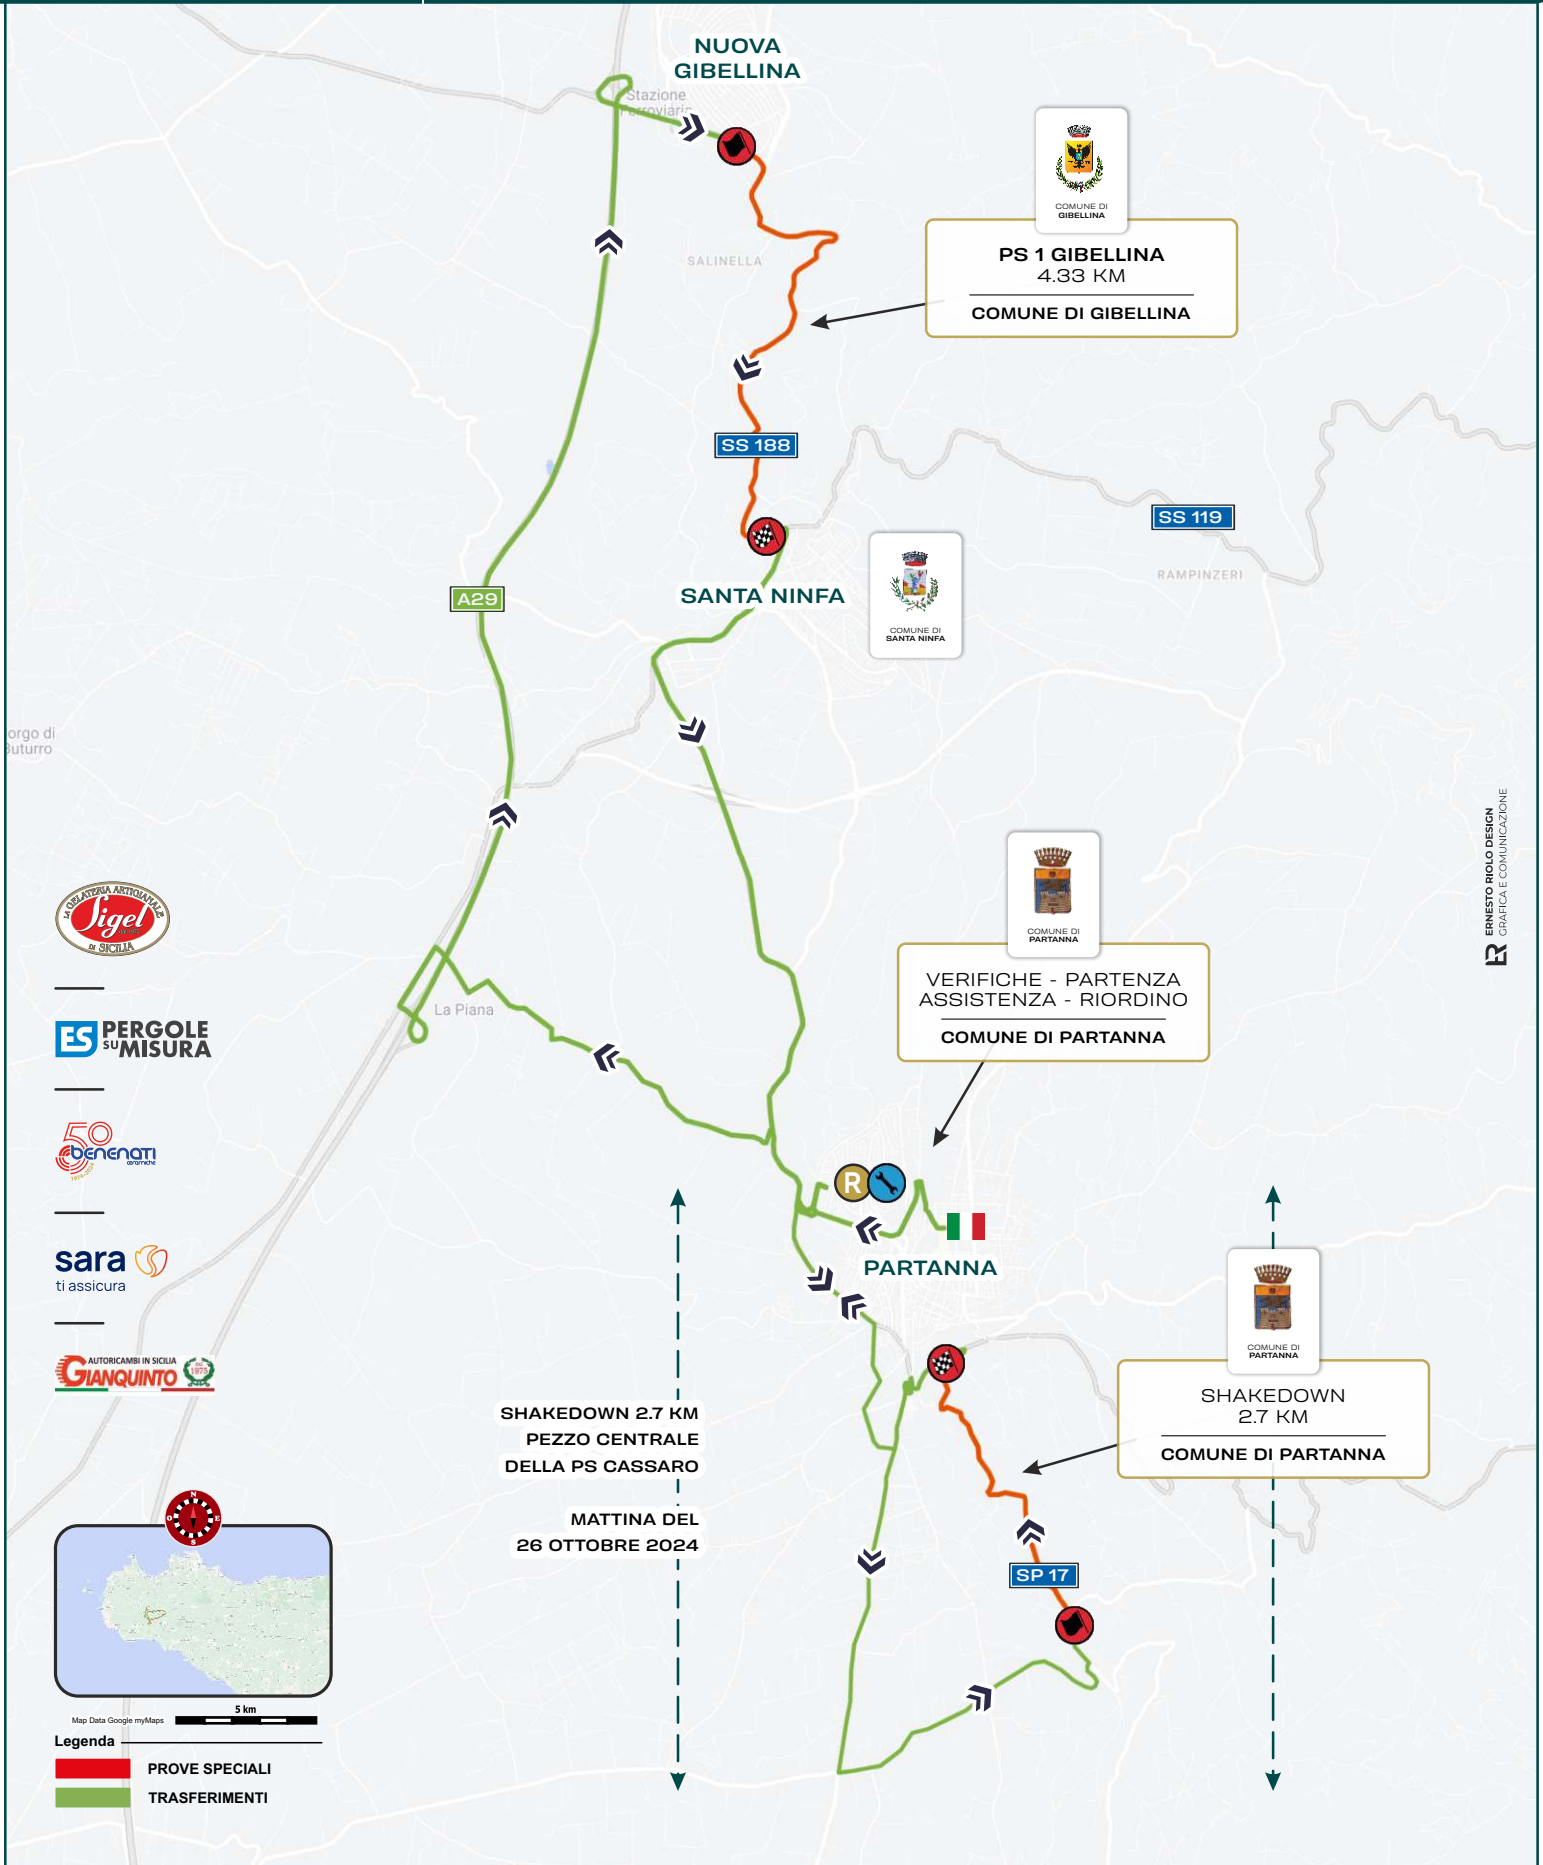

MAPPA DAY 1 - 26 OTTOBRE 2024

ERNESTO FIOLO DESIGN
GRAFICA E COMUNICAZIONE

MAPPA SHAKEDOWN- 26.10.2024

ERNESTO PILO DESIGN
GRAFICA E COMUNICAZIONE

MAPPA PS 1 GIBELLINA

ERNESTO PILOLO DESIGN
 GRAFICHE E COMUNICAZIONE

Map Data Google myMaps
 5 km
Legenda
 PROVE SPECIALI
 TRASFERIMENTI

MAPPA DAY 2 - 27 OTTOBRE 2024

MAPPA PS 2/5/8 CRETTO DI BURRI

ERNESTO PIOLLO DESIGN
GRAFICA E COMUNICAZIONE

Legenda

- PROVE SPECIALI
- TRASFERIMENTI

Map Data Google myMaps 5 km

MAPPA PS 3/6/9 CANALOTTO

 COMUNE DI
PARTANNA

PS 3/6/9 CANALOTTO
 9.01 KM

COMUNE DI PARTANNA

ERNESTO PIOLLO DESIGN
 GRAFICA E COMUNICAZIONE

Legenda

- █ PROVE SPECIALI
- █ TRASFERIMENTI

Map Data Google myMaps 

MAPPA PS 4/7/10 CASSARO

 COMUNE DI PARTANNA
PS 4/7/10 CASSARO
 5.01 KM
 COMUNE DI PARTANNA

Legenda

- PROVE SPECIALI
- TRASFERIMENTI
- TRASFERIMENTO ARRIVO

Map Data Google myMaps 5 km