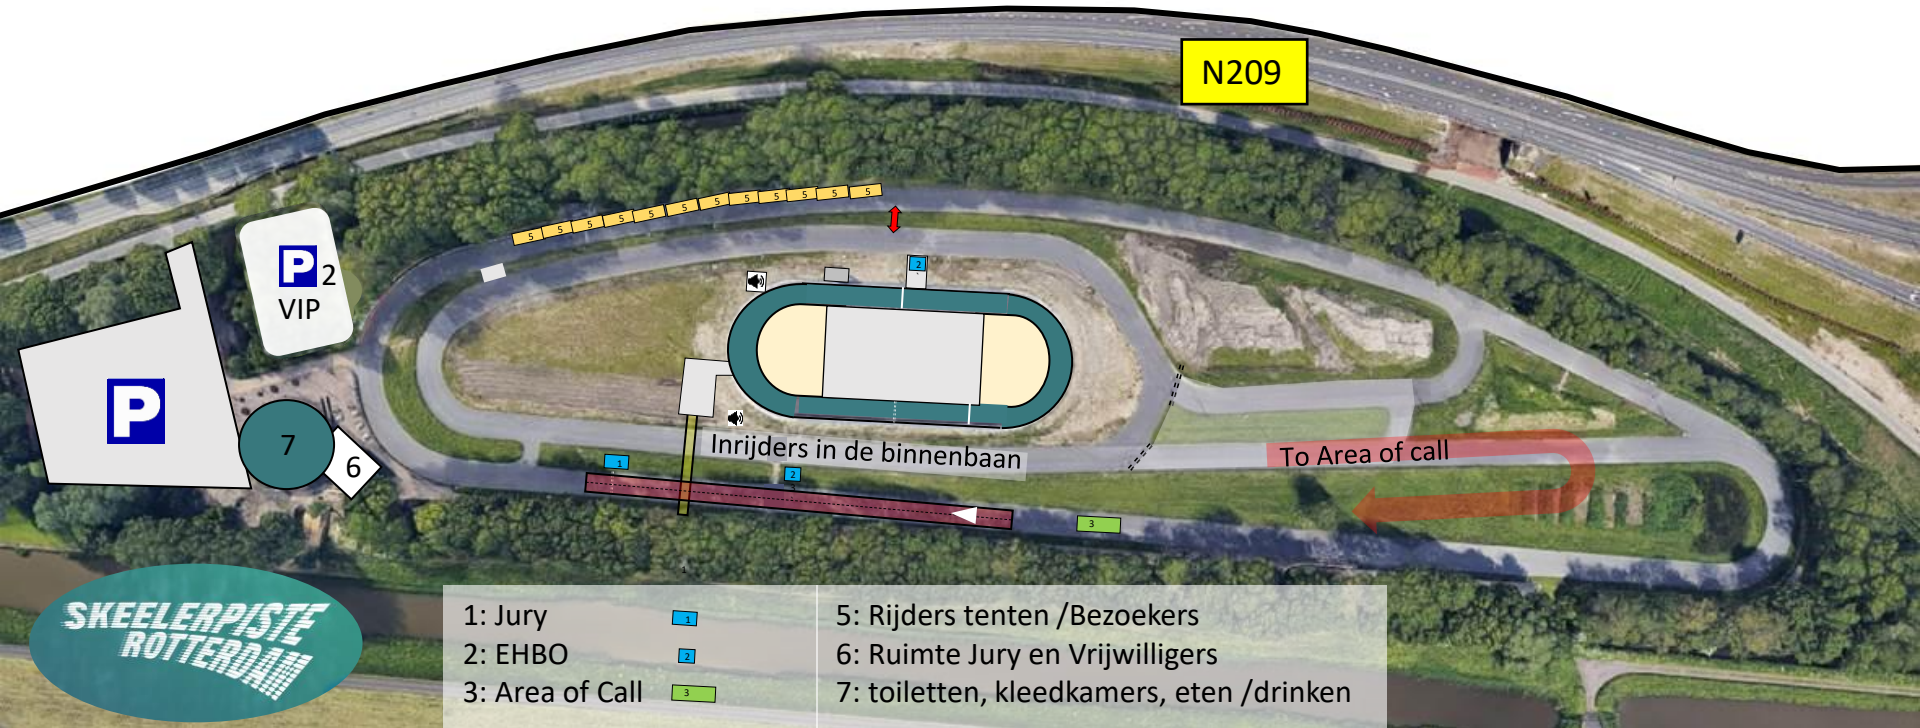

A13

N209

P₃

P₁

P₂

N471

SKEELERPISTE
ROTTERDAM

Skeelerpiste Rotterdam
Landscheiding 101
3045 NK Rotterdam

A20

**SKEELERPISTE
ROTTERDAM**

- | | | |
|-----------------|--|------------------------------------------|
| 1: Jury | | 5: Rijders tenten /Bezoekers |
| 2: EHBO | | 6: Ruimte Jury en Vrijwilligers |
| 3: Area of Call | | 7: toiletten, kleedkamers, eten /drinken |

100 Meter

One-Lap 460 Meter & Lange afstand