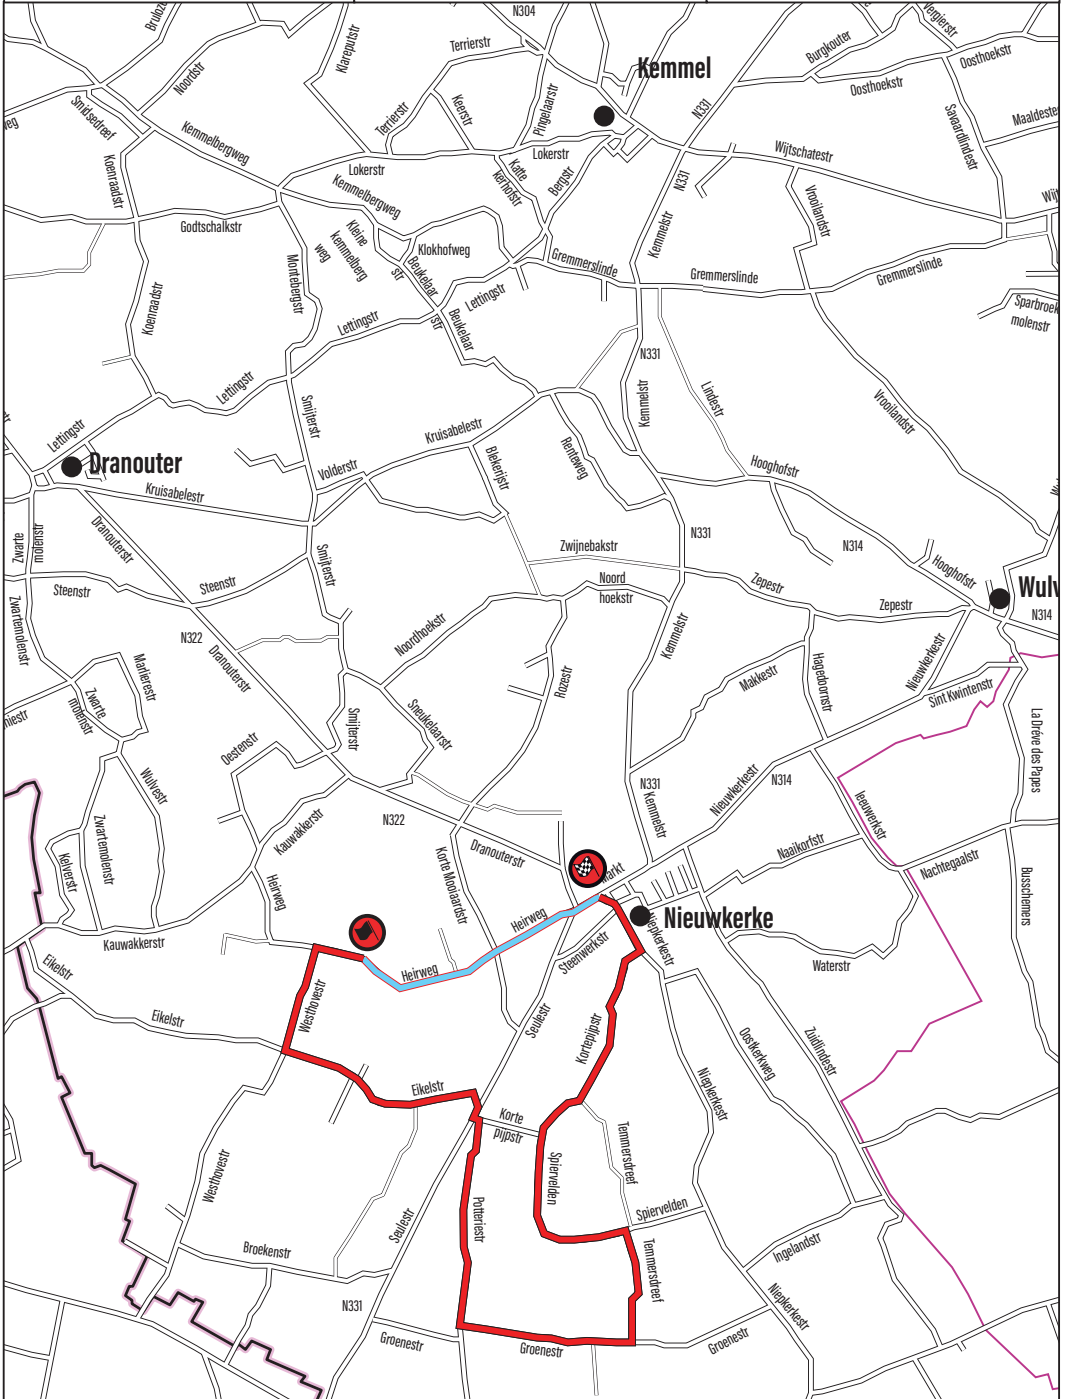

Wednesday
24/06

SD

FF SD Nieuwkerke
Start SD Nieuwkerke

Wednesday
24/06

SS 11-16-21

FF Dikkebus
Start Dikkebus

Wednesday
24/06

FF Dikkebus

RECCE MAPS DAY 2

25/06

DAY 2 -Thursday 25/06		SS km	Tot SS km x3	FF to START km	Tot Liaison x2	FF to Next stage	Total km
Service OUT - SS4/8 Zonnebeke							9,98
SS 4/8 Zonnebeke	Timeslot 09:00-17:00	8,93	26,79	7,00	14,00	5,13	45,92
SS 12/17 Zillebeke		15,00	45,00	4,63	9,26	12,14	66,40
SS 13/18 Mesen-Wijtschate		13,82	41,46	4,75	9,50	6,52	57,48
SS 1/5 Kemmelberg		12,41	37,23	1,51	3,02	4,12	44,37
SS 2/6 Zwarteberg		11,27	33,81	9,79	19,58	14,83	68,22
Service IN, Ypres							
Total		61,43	184,29	27,68	55,36	42,74	292,37