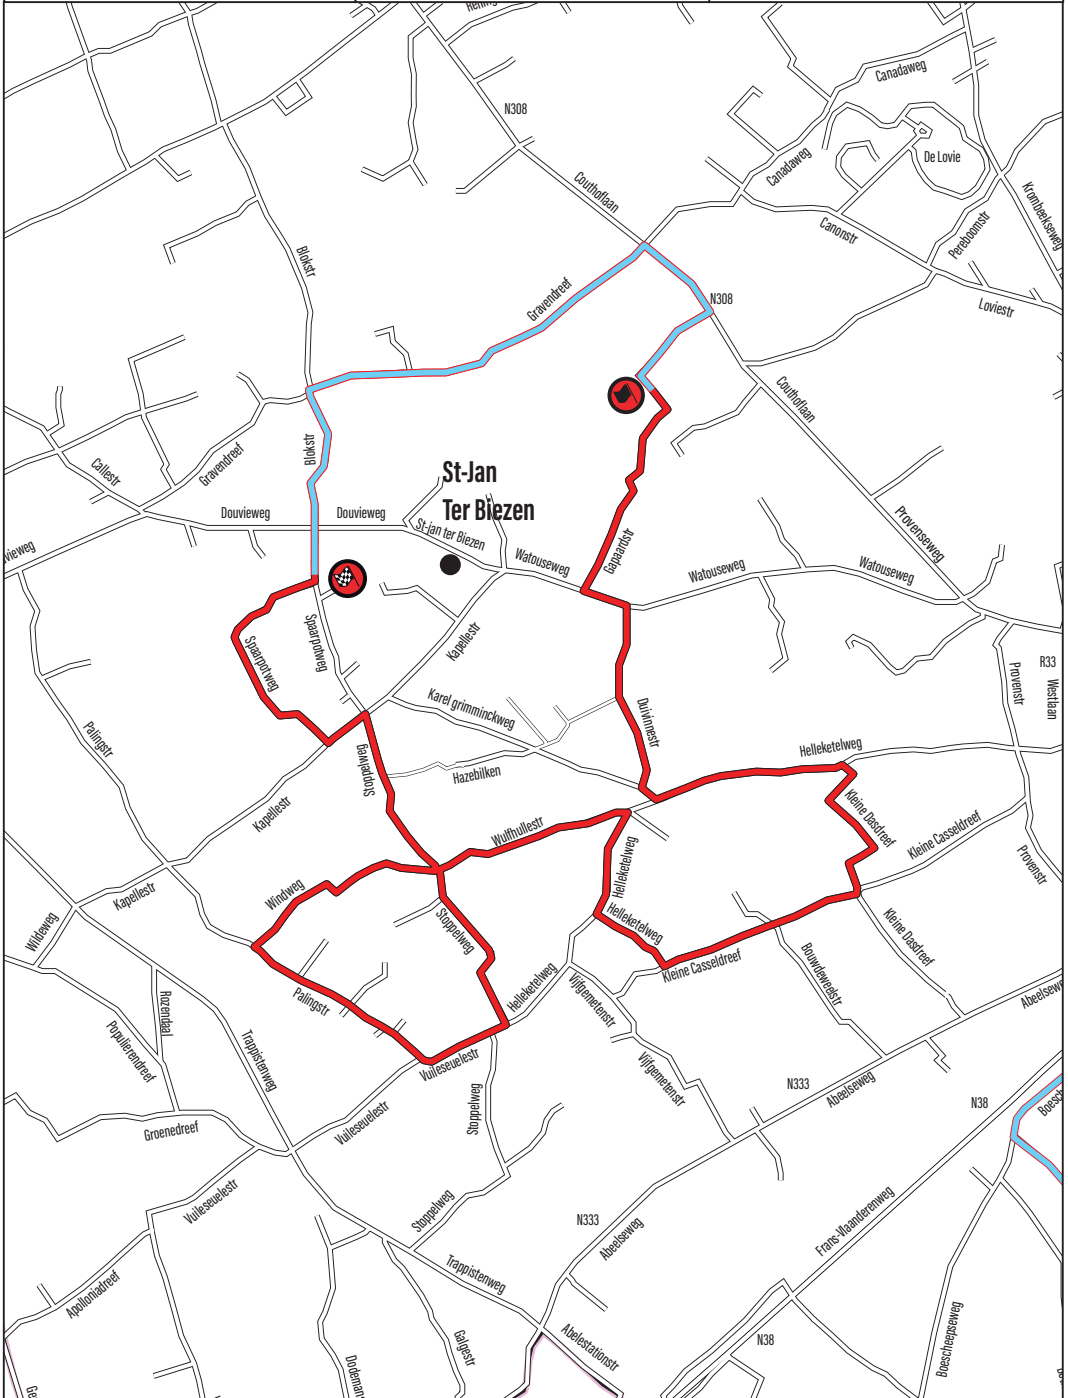

ardeca®

YPRES RALLY BELGIUM

25-27 JUNE 2026

RECCE MAPS DAY 1

24/06

DAY 1 - Wednesday 24/06		SS km	Tot SS km x3	FF to START km	Tot Liaison x2	FF to Next stage	Total km
Service OUT-SS9/14/19 Watou							18,45
SS 9/14/19 Watou	Timeslot 09:00-18:00	14,01	42,03	4,13	8,26	13,85	64,14
SS 10/15/20 Westouter		7,32	21,96	5,70	11,40	10,67	44,03
SD Nieuwerkerke		7,34	22,02	1,50	3,00	10,19	35,21
SS 11/16/21 Dikkebus		14,68	44,04	9,40	18,80	12,59	75,43
SS 3/7 Reninge		10,05	30,15	8,14	16,28	9,90	56,33
Service IN, Ypres							
Total			53,40	160,20	28,87	57,74	57,20

Service OUT-SS9-14-19 Watou Roadbook Page 103-108

FF SS9-14-19 Watou Start SS 10-15-20 Westouter
(Roadbook 182 box 23 --> page 184 box 32)

SS 9-14-19

FF Watou
Start Watou

Wednesday
24/06

SS 10-15-20

FF Westouter
Start Westouter

RECCE MAPS DAY 2

25/06

DAY 2 -Thursday 25/06		SS km	Tot SS km x3	FF to START km	Tot Liaison x2	FF to Next stage	Total km
Service OUT - SS4/8 Zonnebeke							9,98
SS 4/8 Zonnebeke	Timeslot 09:00-17:00	8,93	26,79	7,00	14,00	5,13	45,92
SS 12/17 Zillebeke		15,00	45,00	4,63	9,26	12,14	66,40
SS 13/18 Mesen-Wijtschate		13,82	41,46	4,75	9,50	6,52	57,48
SS 1/5 Kemmelberg		12,41	37,23	1,51	3,02	4,12	44,37
SS 2/6 Zwarteberg		11,27	33,81	9,79	19,58	14,83	68,22
Service IN, Ypres							
Total		61,43	184,29	27,68	55,36	42,74	292,37

Thursday
25/06

SS 1-5

FF Kemmelberg
Start Kemmelberg

Thursday
25/06

FF Kimmelberg

Start Zwarteberg

Thursday
25/06

SS 2-6