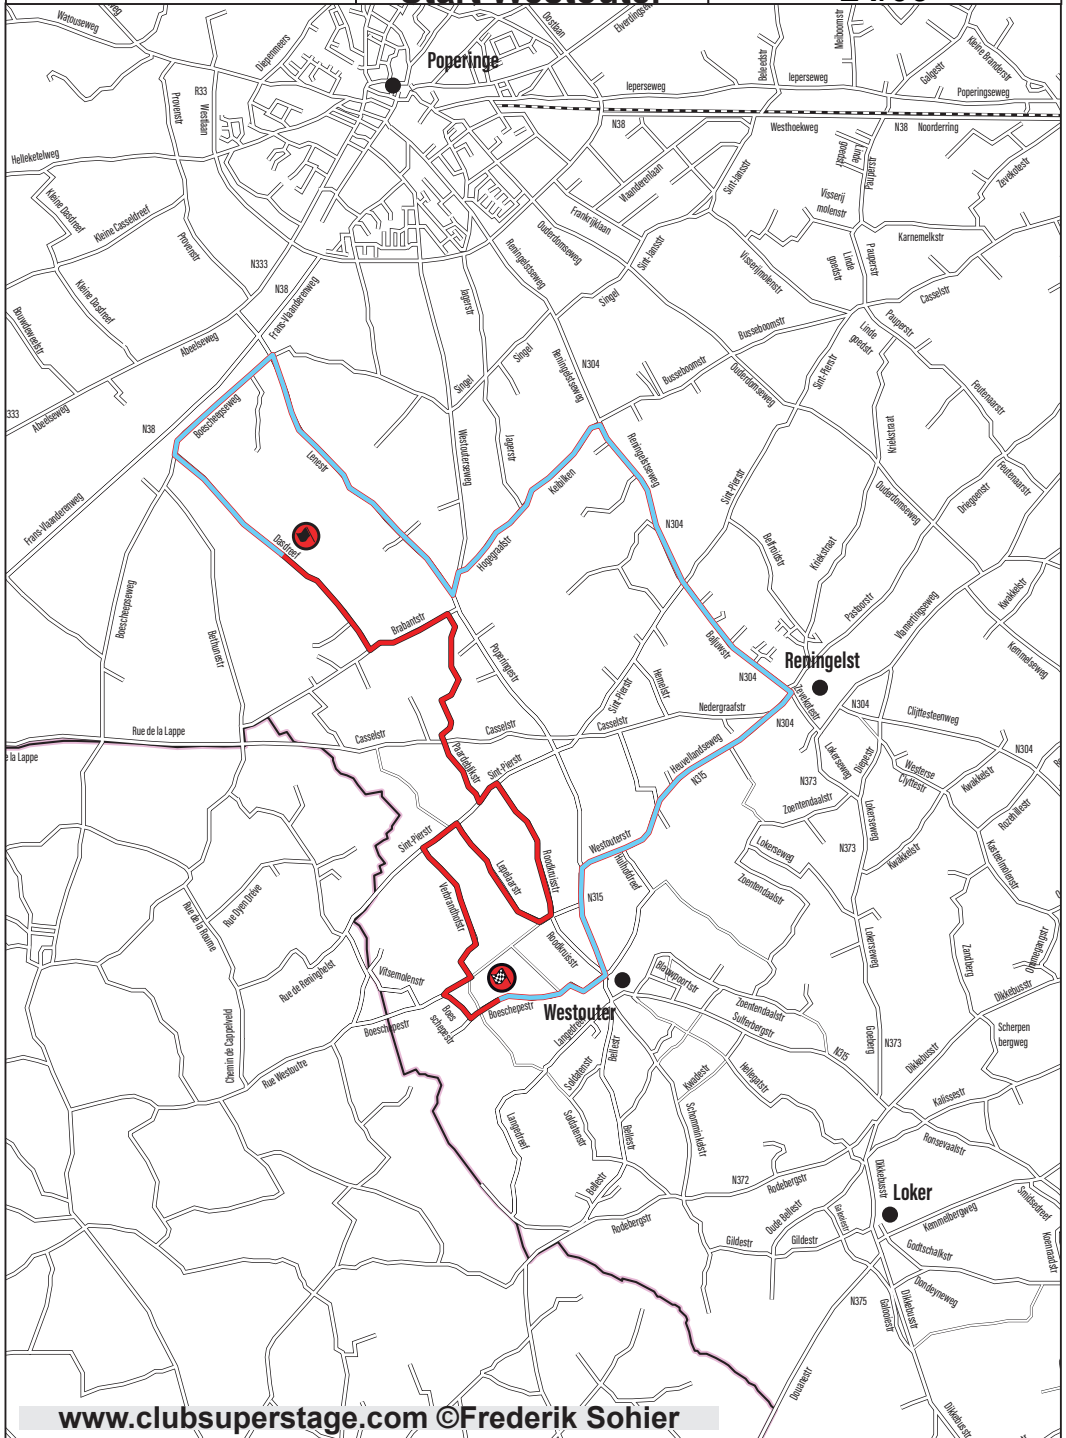

ardeca®

YPRES RALLY BELGIUM

25-27 JUNE 2026

RECCE MAPS DAY 1

24/06

DAY 1 - Wednesday 24/06		SS km	Tot SS km x3	FF to START km	Tot Liaison x2	FF to Next stage	Total km
Service OUT-SS9/14/19 Watou							18,45
SS 9/14/19 Watou	Timeslot 09:00-18:00	14,01	42,03	4,13	8,26	13,85	64,14
SS 10/15/20 Westouter		7,32	21,96	5,70	11,40	10,67	44,03
SD Nieuwerkerke		7,34	22,02	1,50	3,00	10,19	35,21
SS 11/16/21 Dikkebus		14,68	44,04	9,40	18,80	12,59	75,43
SS 3/7 Reninge		10,05	30,15	8,14	16,28	9,90	56,33
Service IN, Ypres							
Total			53,40	160,20	28,87	57,74	57,20

Service OUT-SS9-14-19 Watou Roadbook Page 103-108

FF SS9-14-19 Watou Start SS 10-15-20 Westouter
(Roadbook 182 box 23 --> page 184 box 32)

SS 9-14-19

FF Watou
Start Watou

Wednesday
24/06

SS 10-15-20

FF Westouter
Start Westouter

Wednesday
24/06

SD

FF SD Nieuwkerke
Start SD Nieuwkerke

Wednesday
24/06

SS 11-16-21

FF Dikkebus
Start Dikkebus

Wednesday
24/06

FF Dikkebus