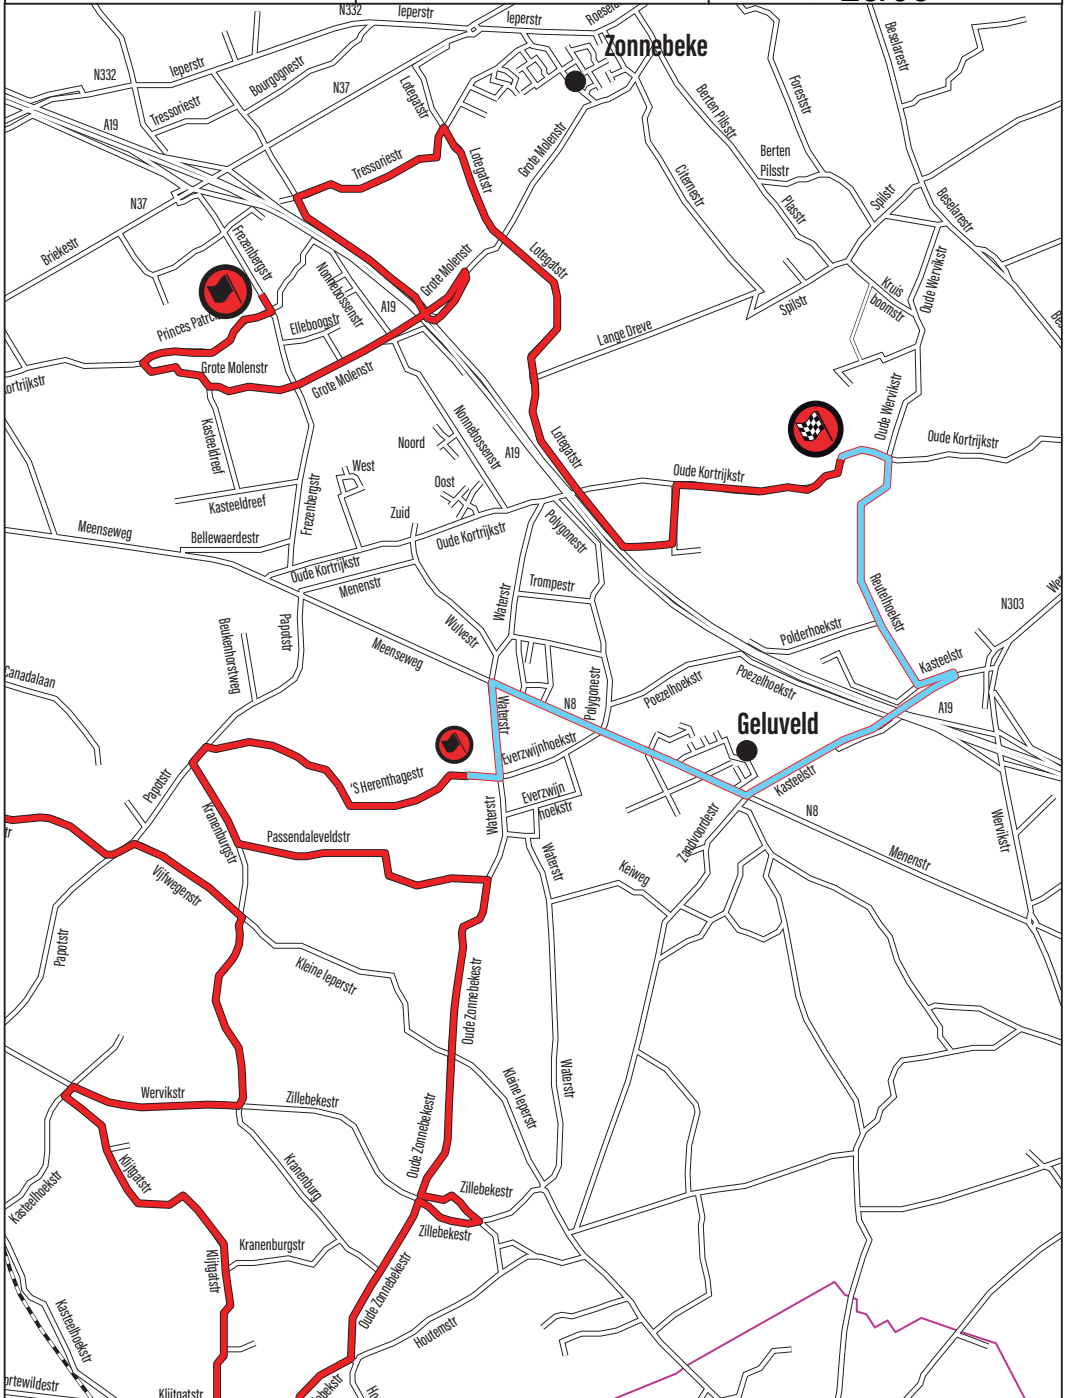

FF Zonnebeke

Start Zillebeke

Thursday
25/06