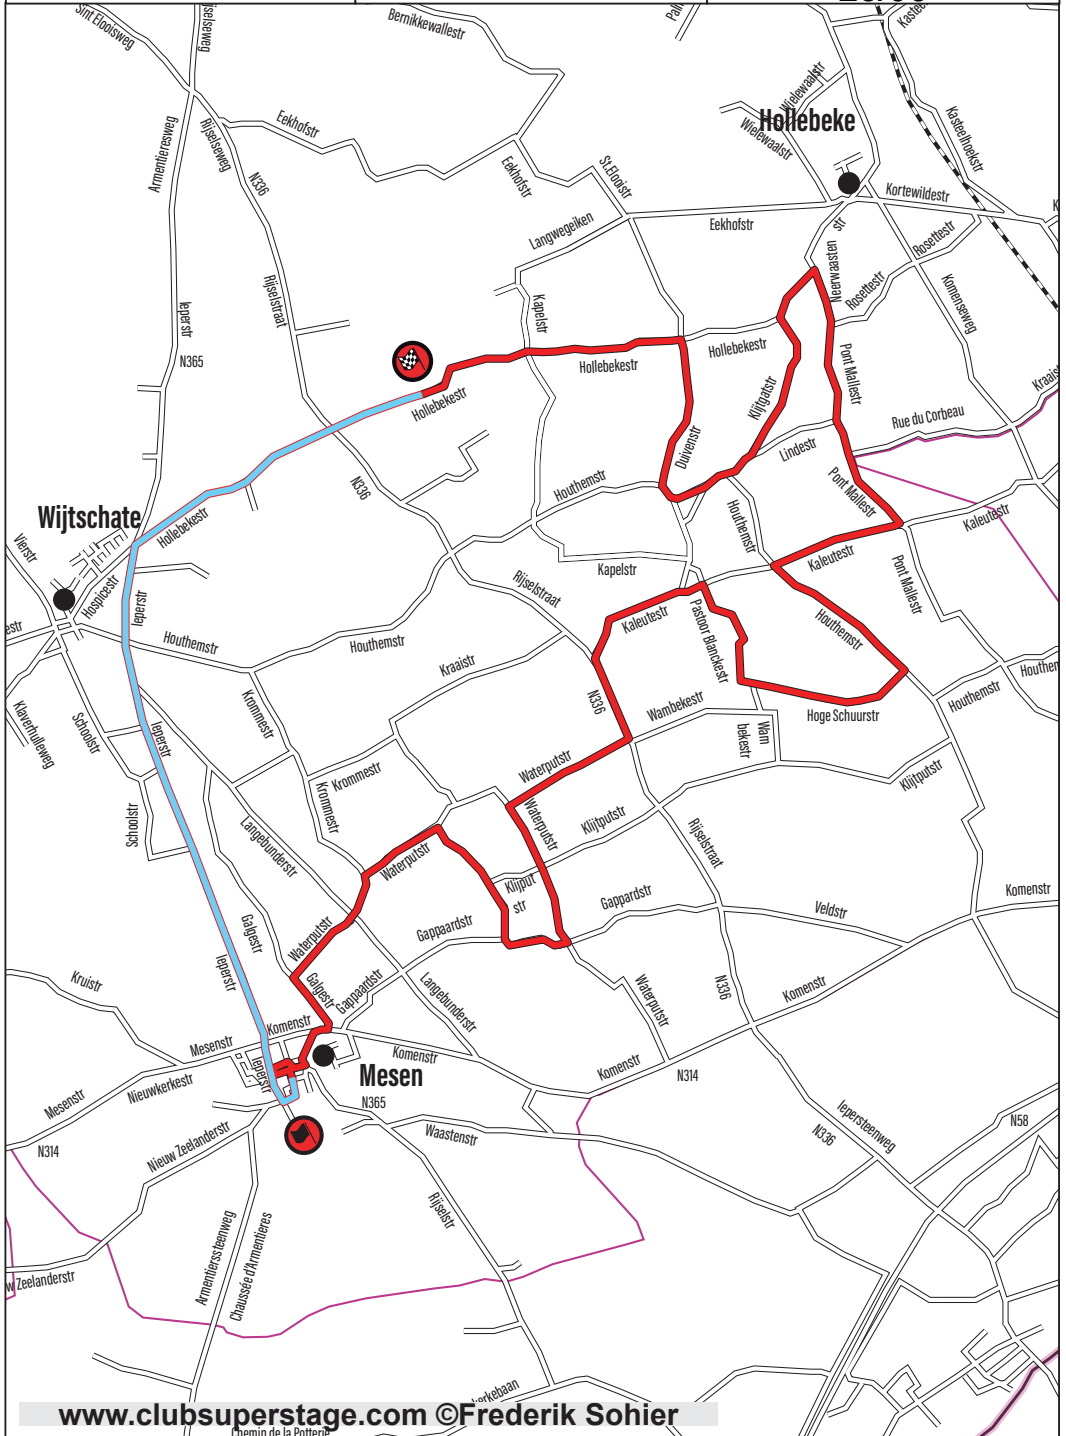

SS13-18

FF Mesen-Wijtschate
Start Mesen-Wijtschate

Thursday
25/06