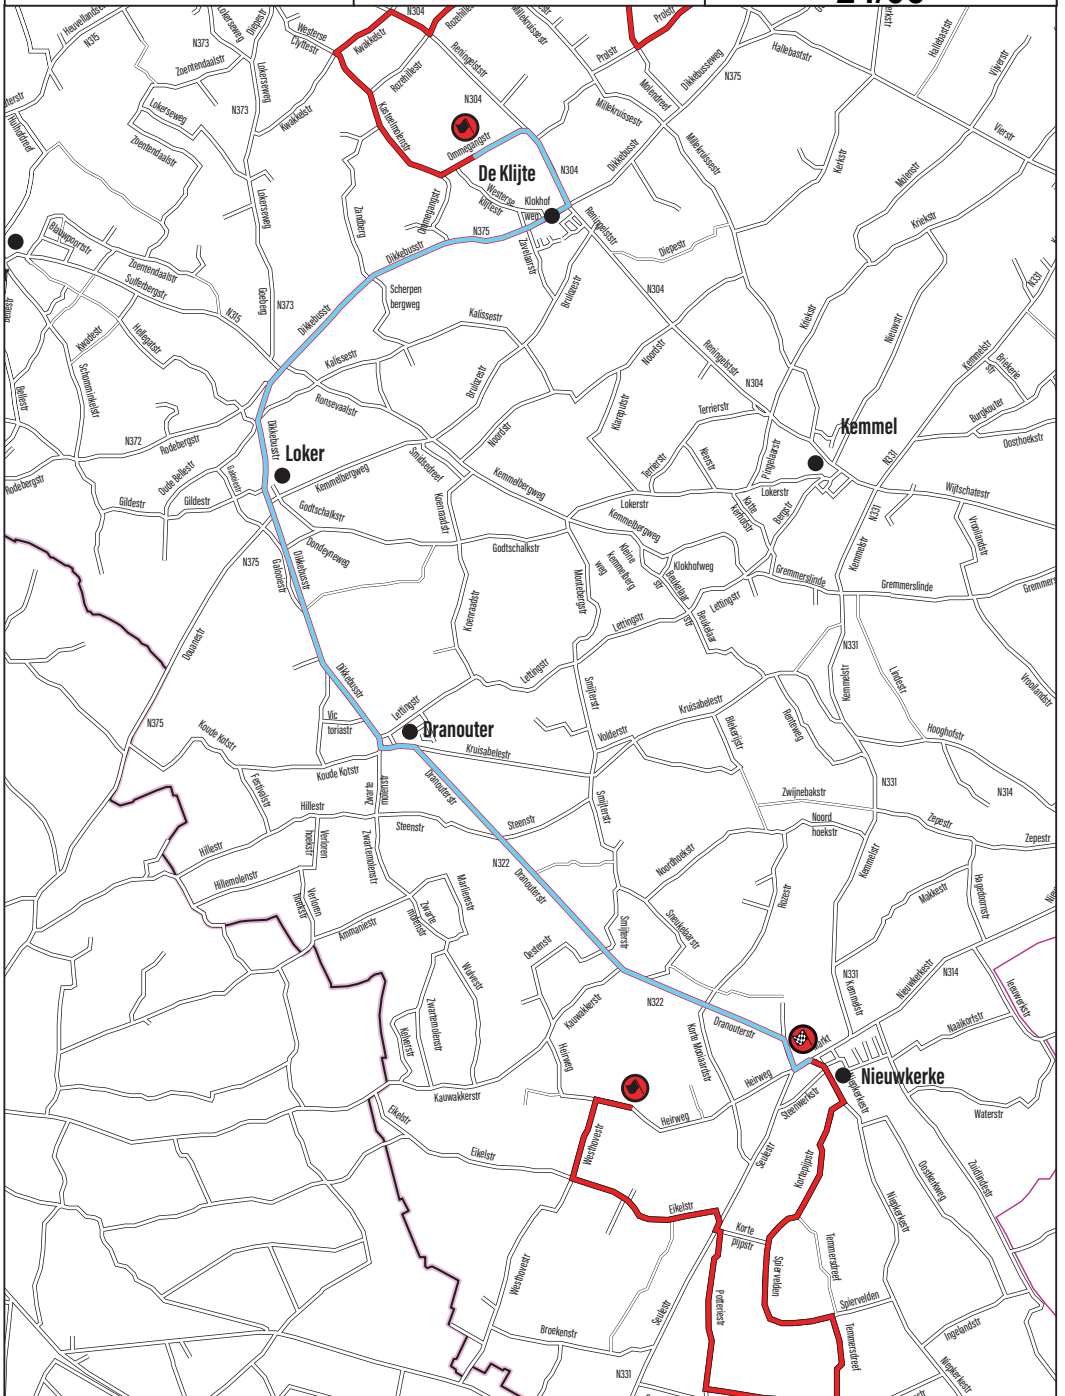

Wednesday
24/06

SD

FF SD Nieuwkerke
Start SD Nieuwkerke

Wednesday
24/06

SS 11-16-21

FF Dikkebus
Start Dikkebus

Wednesday
24/06

FF Dikkebus

RECCE MAPS DAY 2

25/06

DAY 2 -Thursday 25/06		SS km	Tot SS km x3	FF to START km	Tot Liaison x2	FF to Next stage	Total km
Service OUT - SS4/8 Zonnebeke							9,98
SS 4/8 Zonnebeke	Timeslot 09:00-17:00	8,93	26,79	7,00	14,00	5,13	45,92
SS 12/17 Zillebeke		15,00	45,00	4,63	9,26	12,14	66,40
SS 13/18 Mesen-Wijtschate		13,82	41,46	4,75	9,50	6,52	57,48
SS 1/5 Kemmelberg		12,41	37,23	1,51	3,02	4,12	44,37
SS 2/6 Zwarteberg		11,27	33,81	9,79	19,58	14,83	68,22
Service IN, Ypres							
Total		61,43	184,29	27,68	55,36	42,74	292,37