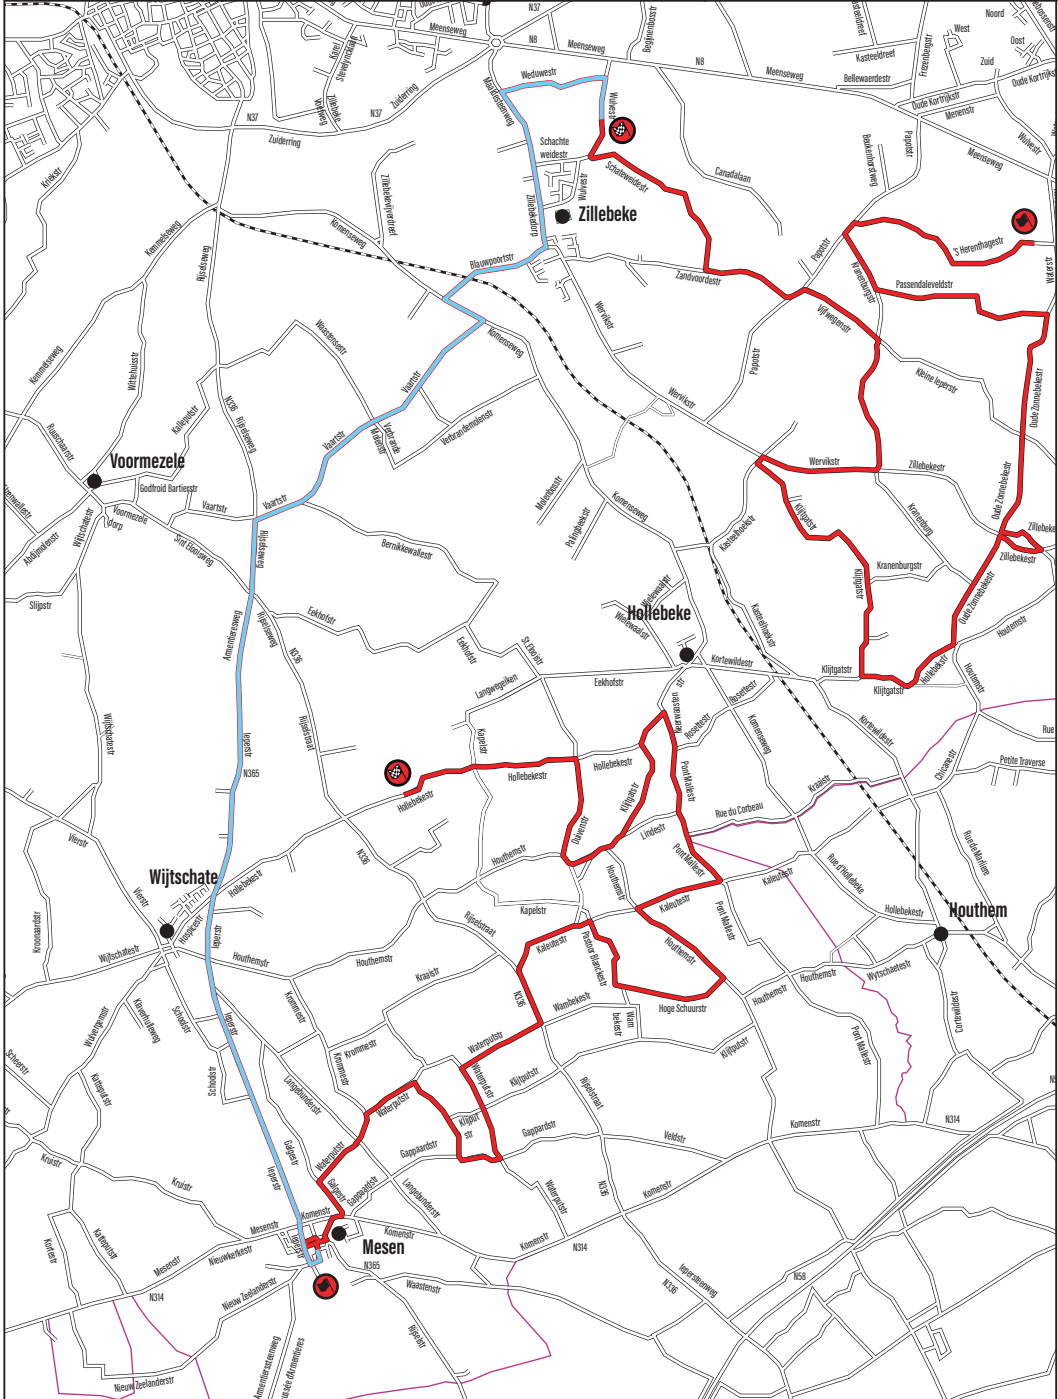

FF Zonnebeke

Start Zillebeke

Thursday
25/06

FF Zillebeke

Start Mesen-
Wijtschate

Thursday
25/06

SS13-18

FF Mesen-Wijtschate
Start Mesen-Wijtschate