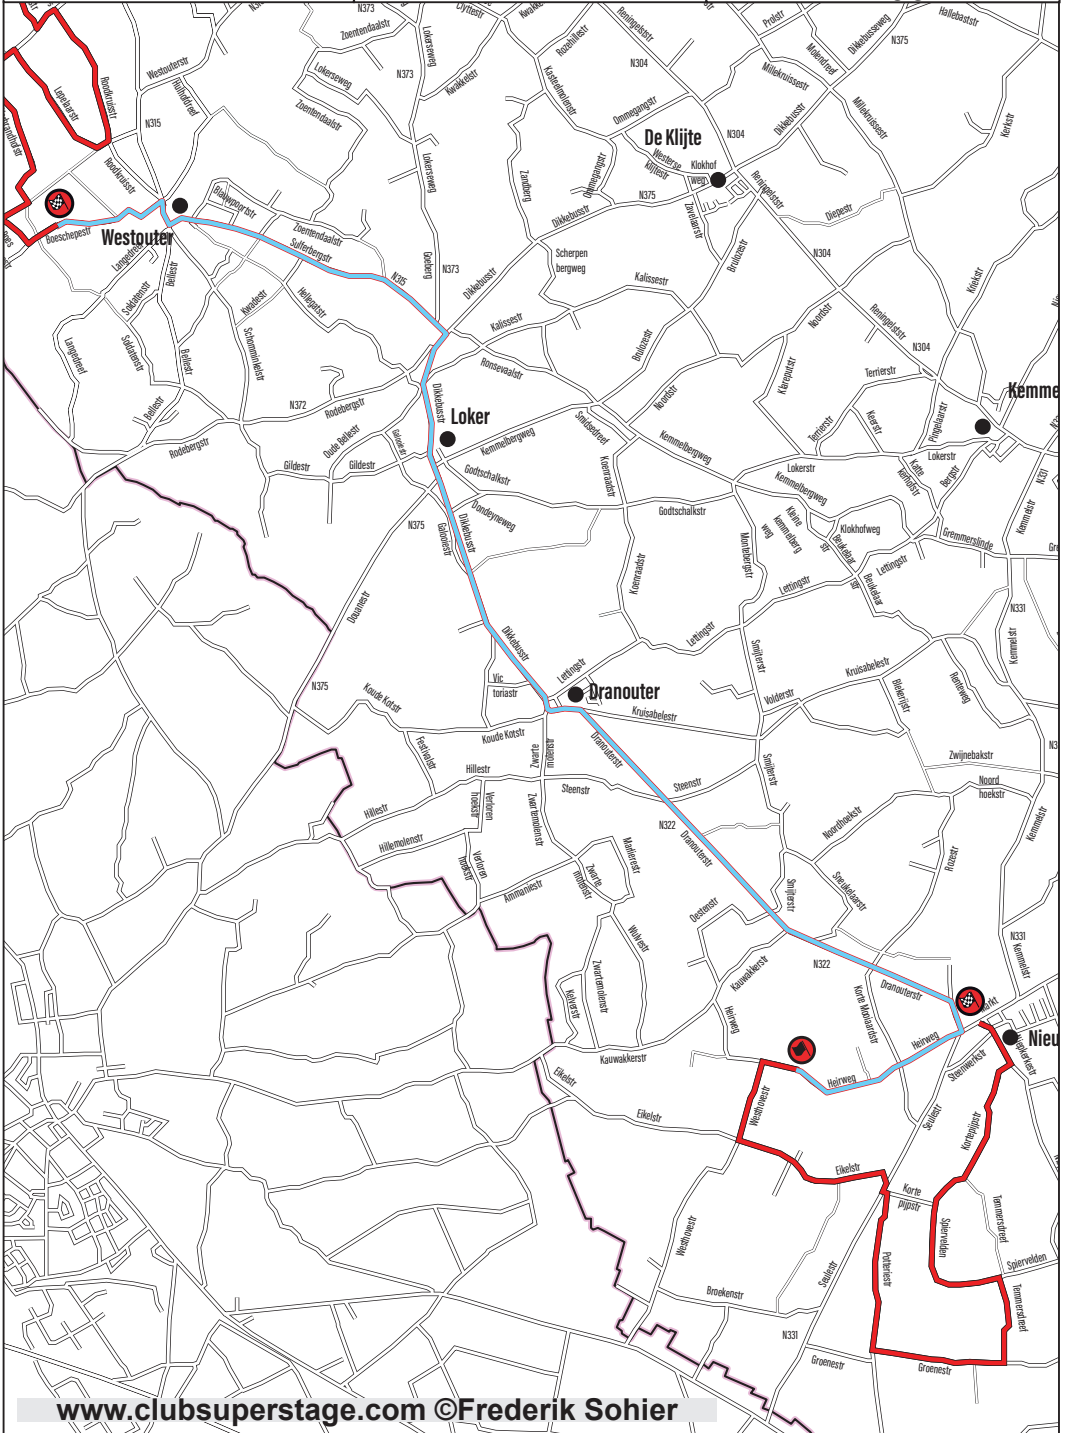

ardeca®

YPRES RALLY BELGIUM

25-27 JUNE 2026

RECCE MAPS DAY 1

24/06

DAY 1 - Wednesday 24/06		SS km	Tot SS km x3	FF to START km	Tot Liaison x2	FF to Next stage	Total km
Service OUT-SS9/14/19 Watou							18,45
SS 9/14/19 Watou	Timeslot 09:00-18:00	14,01	42,03	4,13	8,26	13,85	64,14
SS 10/15/20 Westouter		7,32	21,96	5,70	11,40	10,67	44,03
SD Nieuwerkerke		7,34	22,02	1,50	3,00	10,19	35,21
SS 11/16/21 Dikkebus		14,68	44,04	9,40	18,80	12,59	75,43
SS 3/7 Reninge		10,05	30,15	8,14	16,28	9,90	56,33
Service IN, Ypres							
Total			53,40	160,20	28,87	57,74	57,20

Service OUT-SS9-14-19 Watou Roadbook Page 103-108

FF SS9-14-19 Watou Start SS 10-15-20 Westouter
(Roadbook 182 box 23 --> page 184 box 32)

SS 9-14-19

FF Watou
Start Watou

Wednesday
24/06

SS 10-15-20

FF Westouter
Start Westouter

Wednesday
24/06

SD

FF SD Nieuwkerke
Start SD Nieuwkerke

Wednesday
24/06

SS 11-16-21

FF Dikkebus
Start Dikkebus

Wednesday
24/06

FF Dikkebus