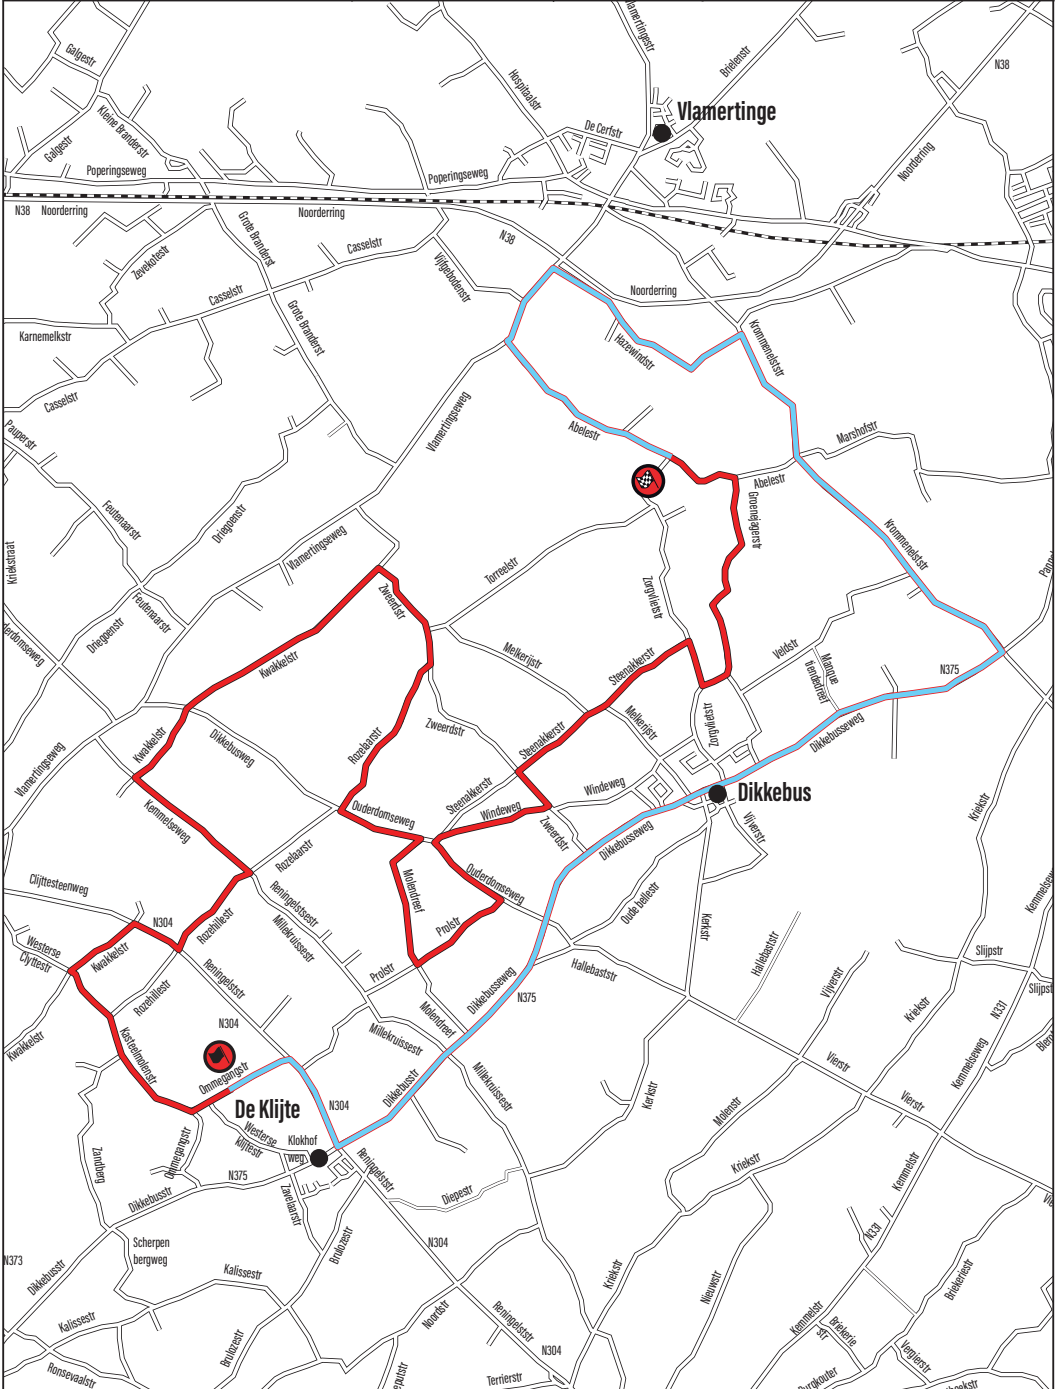

Wednesday
24/06

SD

FF SD Nieuwkerke
Start SD Nieuwkerke

Wednesday
24/06

SS 11-16-21

FF Dikkebus
Start Dikkebus

Wednesday
24/06

FF Dikkebus

RECCE MAPS DAY 2

25/06

DAY 2 -Thursday 25/06		SS km	Tot SS km x3	FF to START km	Tot Liaison x2	FF to Next stage	Total km
Service OUT - SS4/8 Zonnebeke							9,98
SS 4/8 Zonnebeke	Timeslot 09:00-17:00	8,93	26,79	7,00	14,00	5,13	45,92
SS 12/17 Zillebeke		15,00	45,00	4,63	9,26	12,14	66,40
SS 13/18 Mesen-Wijtschate		13,82	41,46	4,75	9,50	6,52	57,48
SS 1/5 Kemmelberg		12,41	37,23	1,51	3,02	4,12	44,37
SS 2/6 Zwarteberg		11,27	33,81	9,79	19,58	14,83	68,22
Service IN, Ypres							
Total		61,43	184,29	27,68	55,36	42,74	292,37