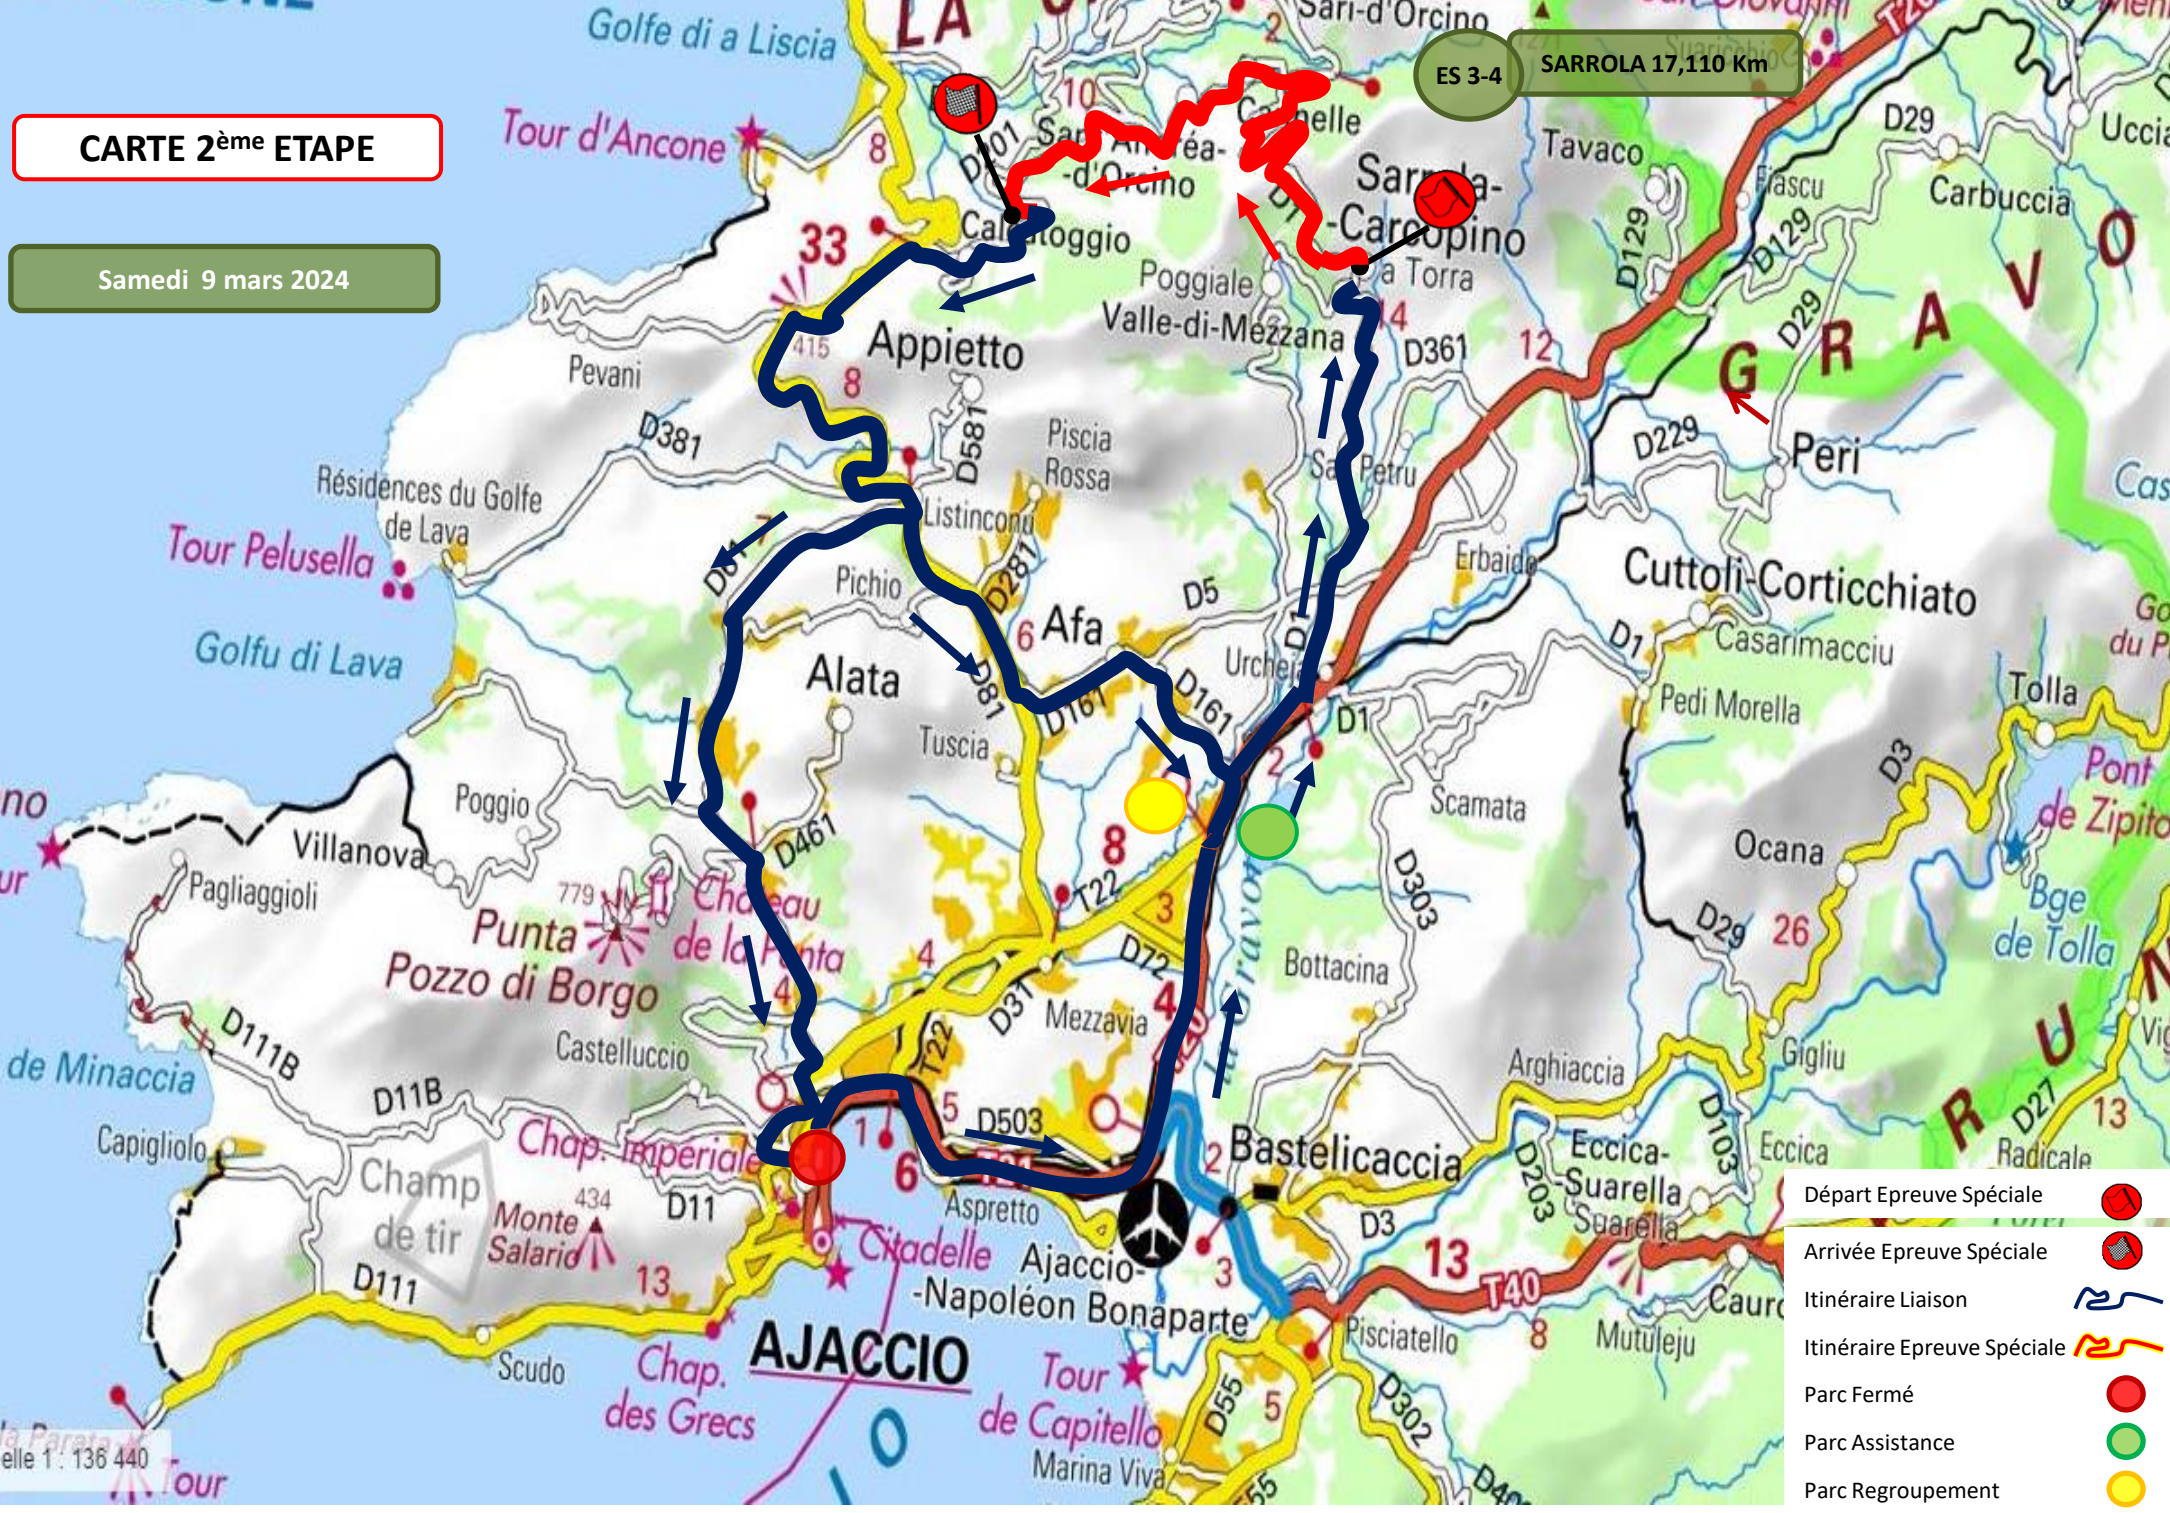

CARTE 2^{ème} ETAPE

Samedi 9 mars 2024

ES 3-4 SARROLA 17,110 Km

- Départ Epreuve Spéciale
- Arrivée Epreuve Spéciale
- Itinéraire Liaison
- Itinéraire Epreuve Spéciale
- Parc Fermé
- Parc Assistance
- Parc Regroupement