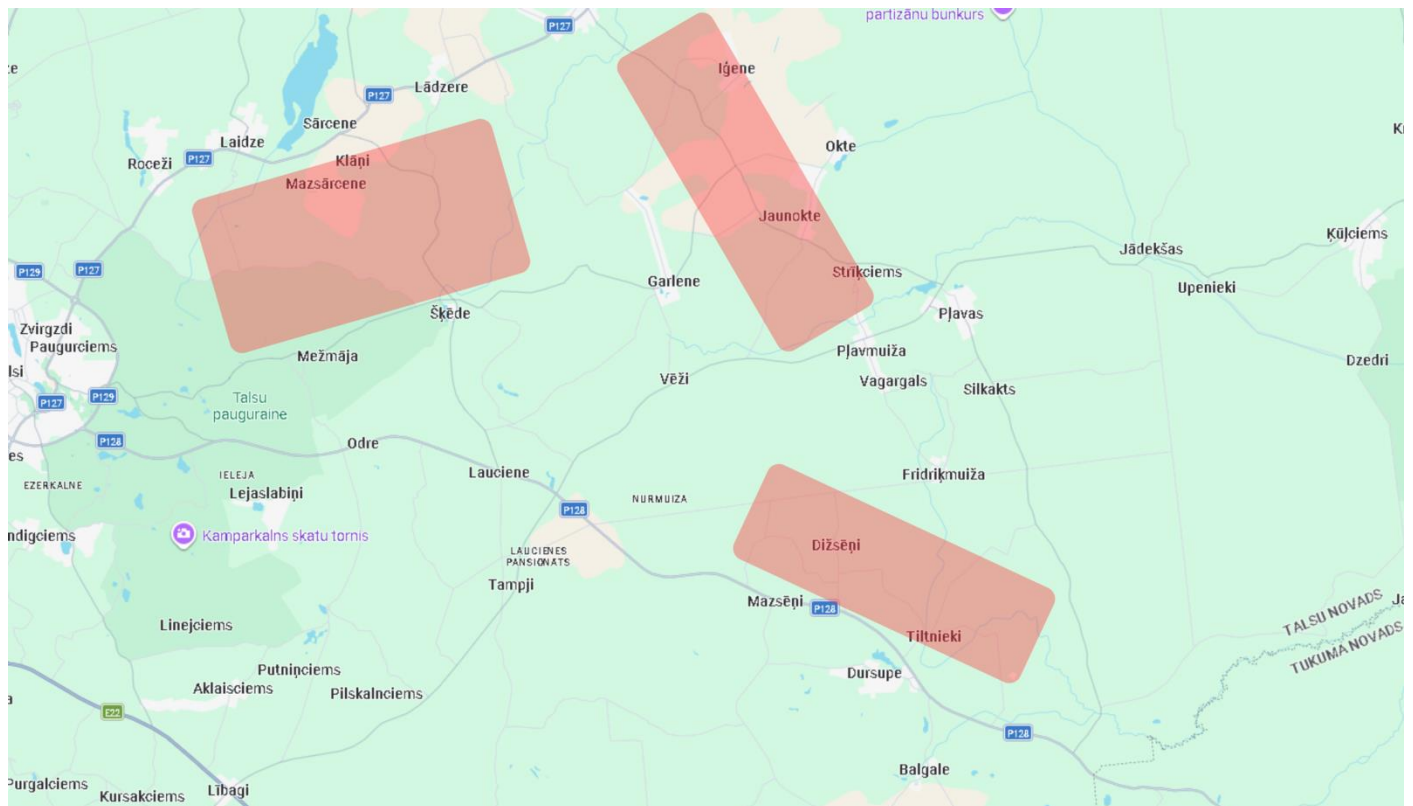

AIZLIEGTĀS TERITORIJAS FORBIDDEN AREA

Kartē atzīmētie reģioni ir aizliegtā zona braucējiem, dalībniekiem un viņu pārstāvjiem no 08.06.2026. līdz 25.06.2026. (ieskaitot). Aizliegts pārvietoties pa ceļiem, kas atrodas trases atrašanās vietas shēmā norādītajā teritorijā.

Charted regions in the map are the forbidden zone for drivers, participants and their representatives from 08.06.2026. till 25.06.2026. (including). It is forbidden to drive on the roads in the charted region.

1.