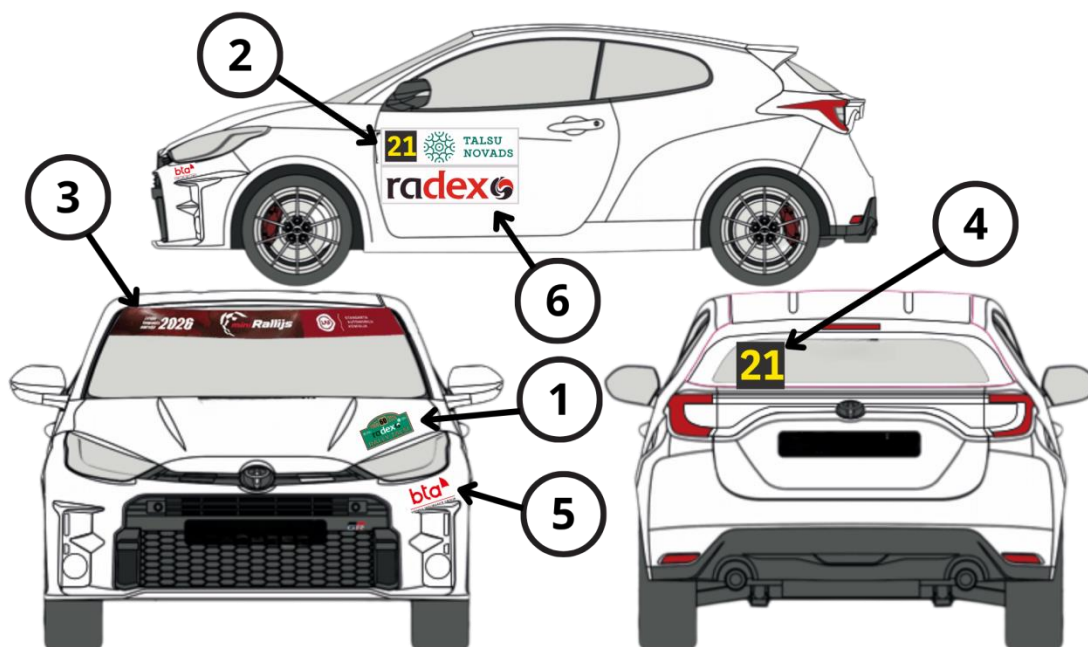

STARTA NUMURI UN REKLĀMA PLATES AND ADVERTISING

1		43x24 cm 1 gab. MINIRALLIJA OFICIĀLĀ EMBLĒMA 43x24 cm 1 pc MINIRALLY LOGO
2		67x14 cm 2 gab. abās pusēs uz priekšējām durvīm 67x14 cm 2 pc on both front doors
3		12x130 cm 1 gab. uzlīme uz priekšējā vējstikla 12x130 cm 1 pc sticker on windscreen
4		17x17 cm 1 gab. uz aizmugurējā stikla vadītāja pusē 17x17 cm 1 pc sticker on rear window on drivers side
5		10x20 cm 1 gab. uz priekšējā bampera vienā pusē 10x20 cm 1 pc on front bumper on one side
6		67x14 cm 2 gab. abās pusēs uz priekšējām durvīm 67x14 cm 2 pc on both front doors