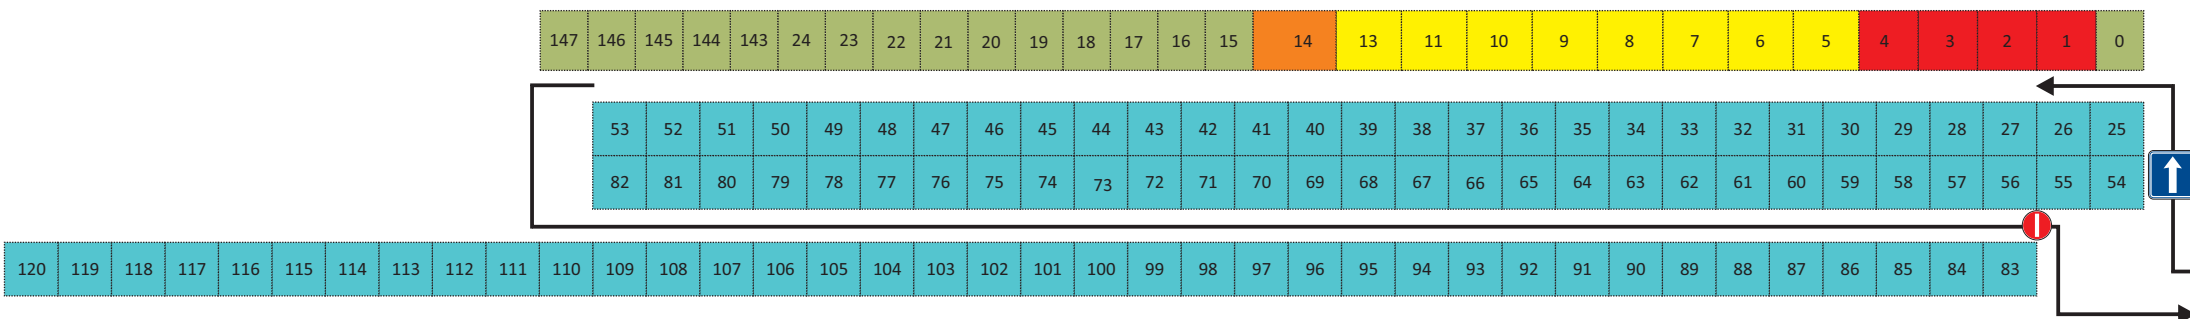

POZOR - SERVIS JE JEDNOSMĚRNÝ