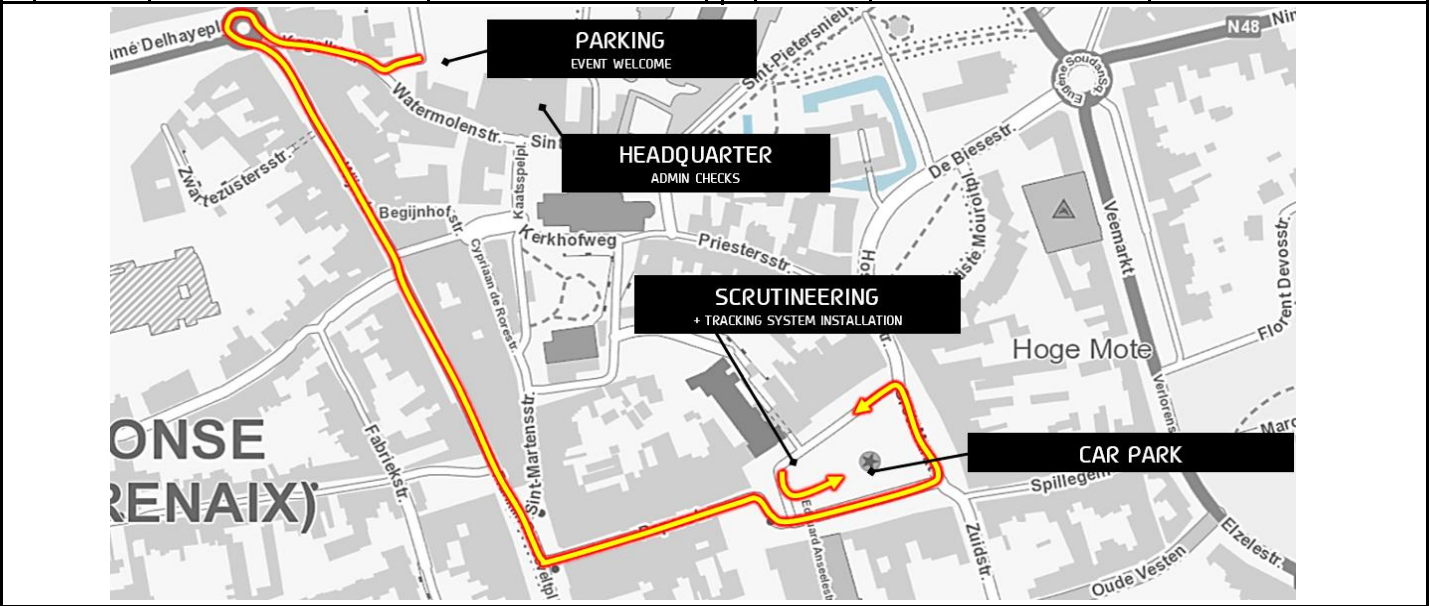

SECTION
/

ADMINISTRATIVE CHECKS > SCRUTINEERING

TOTAL	NOTE	INFORMATION	TOTAL	NOTE	INFORMATION
PARTIEL			PARTIEL		

0,00	<p>AMYRIS lingerie</p> <p>PARKING event welcome</p>	<p>parking Event Welcome verlaten</p> <p>Leave parking Event Welcome</p>	0,65	<p>Grote Markt Market Square</p>	
0,00	1		0,15	5	
0,07	<p>+ 210m REFUEL ZONE 0</p>		0,77	<p>Grote Markt Market Square</p>	
0,07	2		0,12	6	
0,29			0,84	<p>Grote Markt Market Square</p>	<p>Markt oprijden</p> <p>Enter market square</p>
0,22	3		0,07	7	
0,50	<p>70 m (0,43)</p>		0,90	<p>CAR PARK parc fermé mandatory</p> <p>STADHUIS</p>	<p>1 = tracking system installation</p> <p>2 = scrutineering (prepare your car insurance document and inspection certificate)</p>
0,21	4		0,06	8	