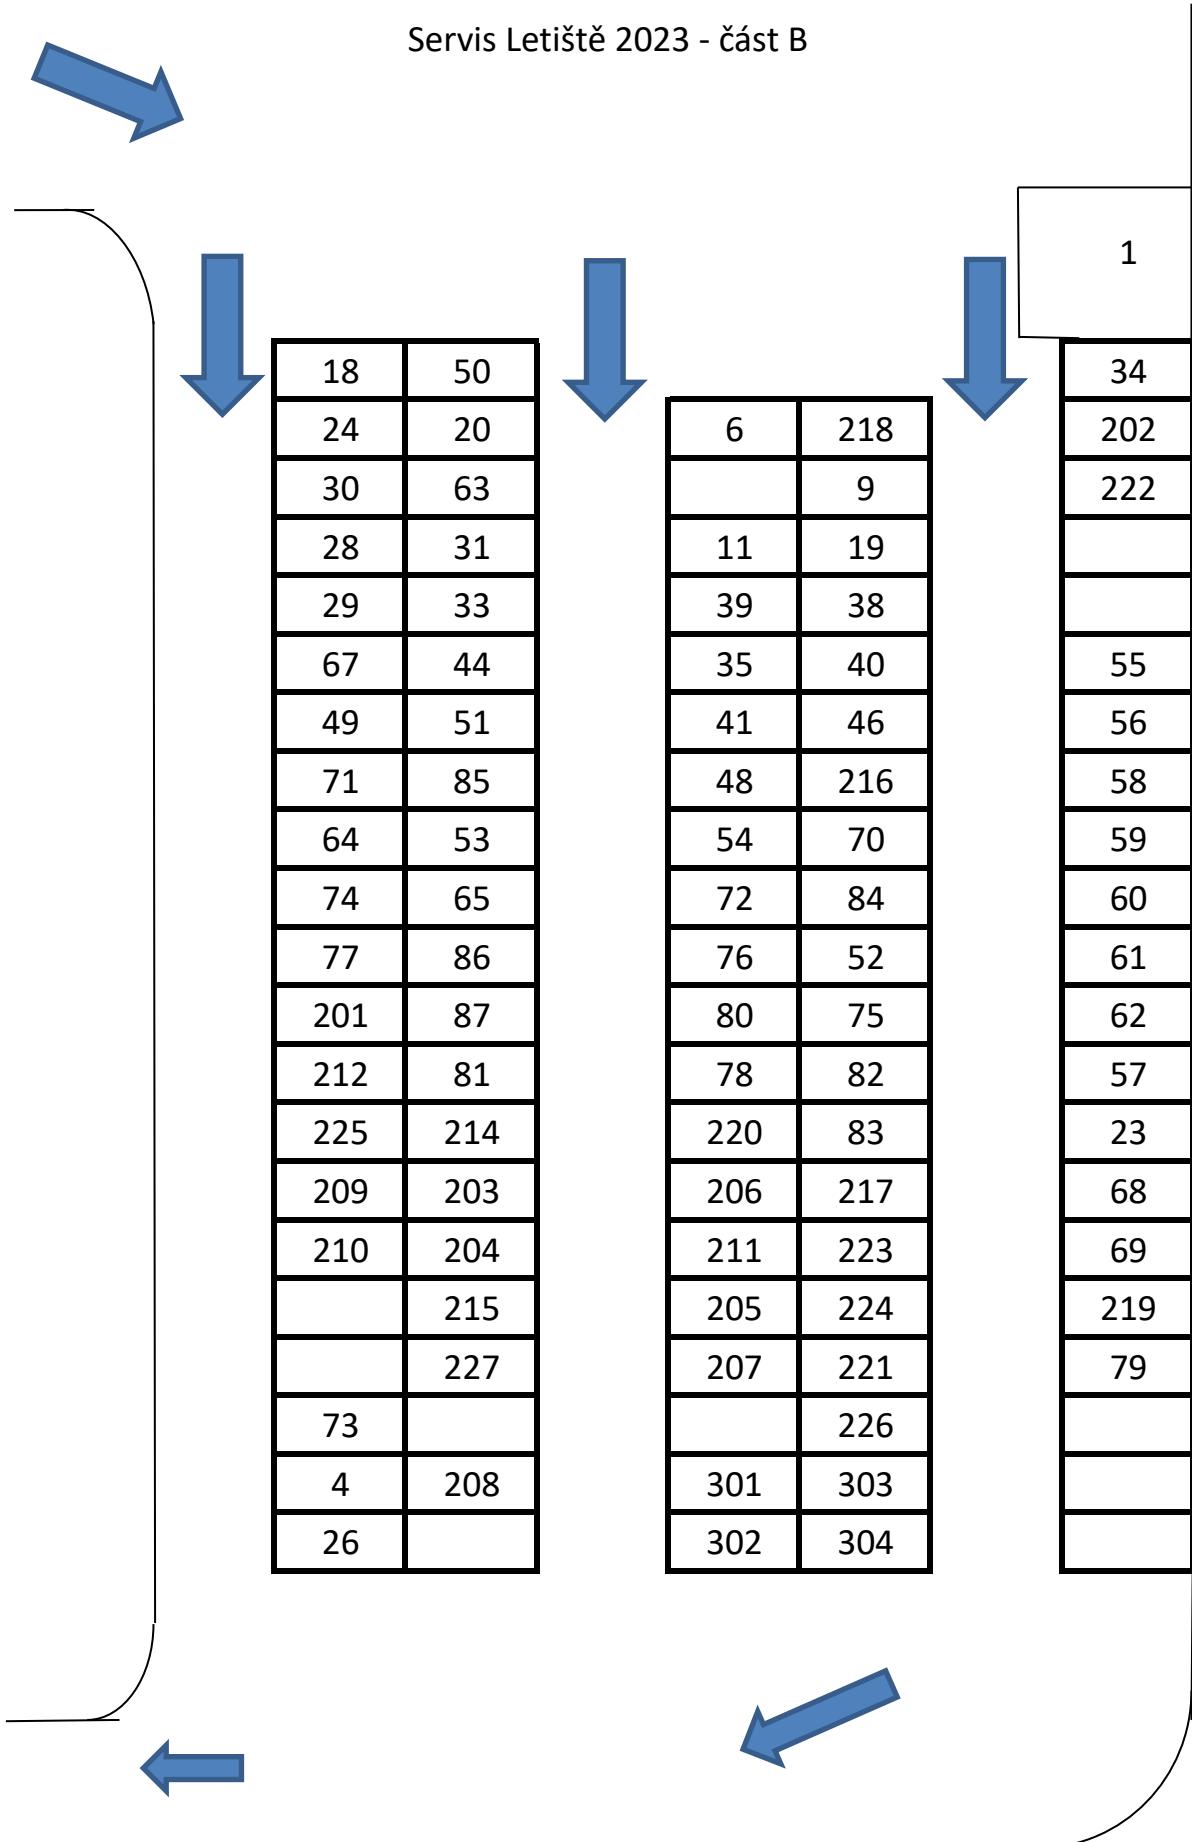

Servis Letiště 2023 - část A

8	16	17	25	10	36	37	42	47	12	21	3	32	43
---	----	----	----	----	----	----	----	----	----	----	---	----	----

66	15	14	22
----	----	----	----

2	7	27	5	45
---	---	----	---	----

Servis Letiště 2023 - část B

18	50
24	20
30	63
28	31
29	33
67	44
49	51
71	85
64	53
74	65
77	86
201	87
212	81
225	214
209	203
210	204
	215
	227
73	
4	208
26	

6	218
	9
11	19
39	38
35	40
41	46
48	216
54	70
72	84
76	52
80	75
78	82
220	83
206	217
211	223
205	224
207	221
	226
301	303
302	304

1
34
202
222
55
56
58
59
60
61
62
57
23
68
69
219
79