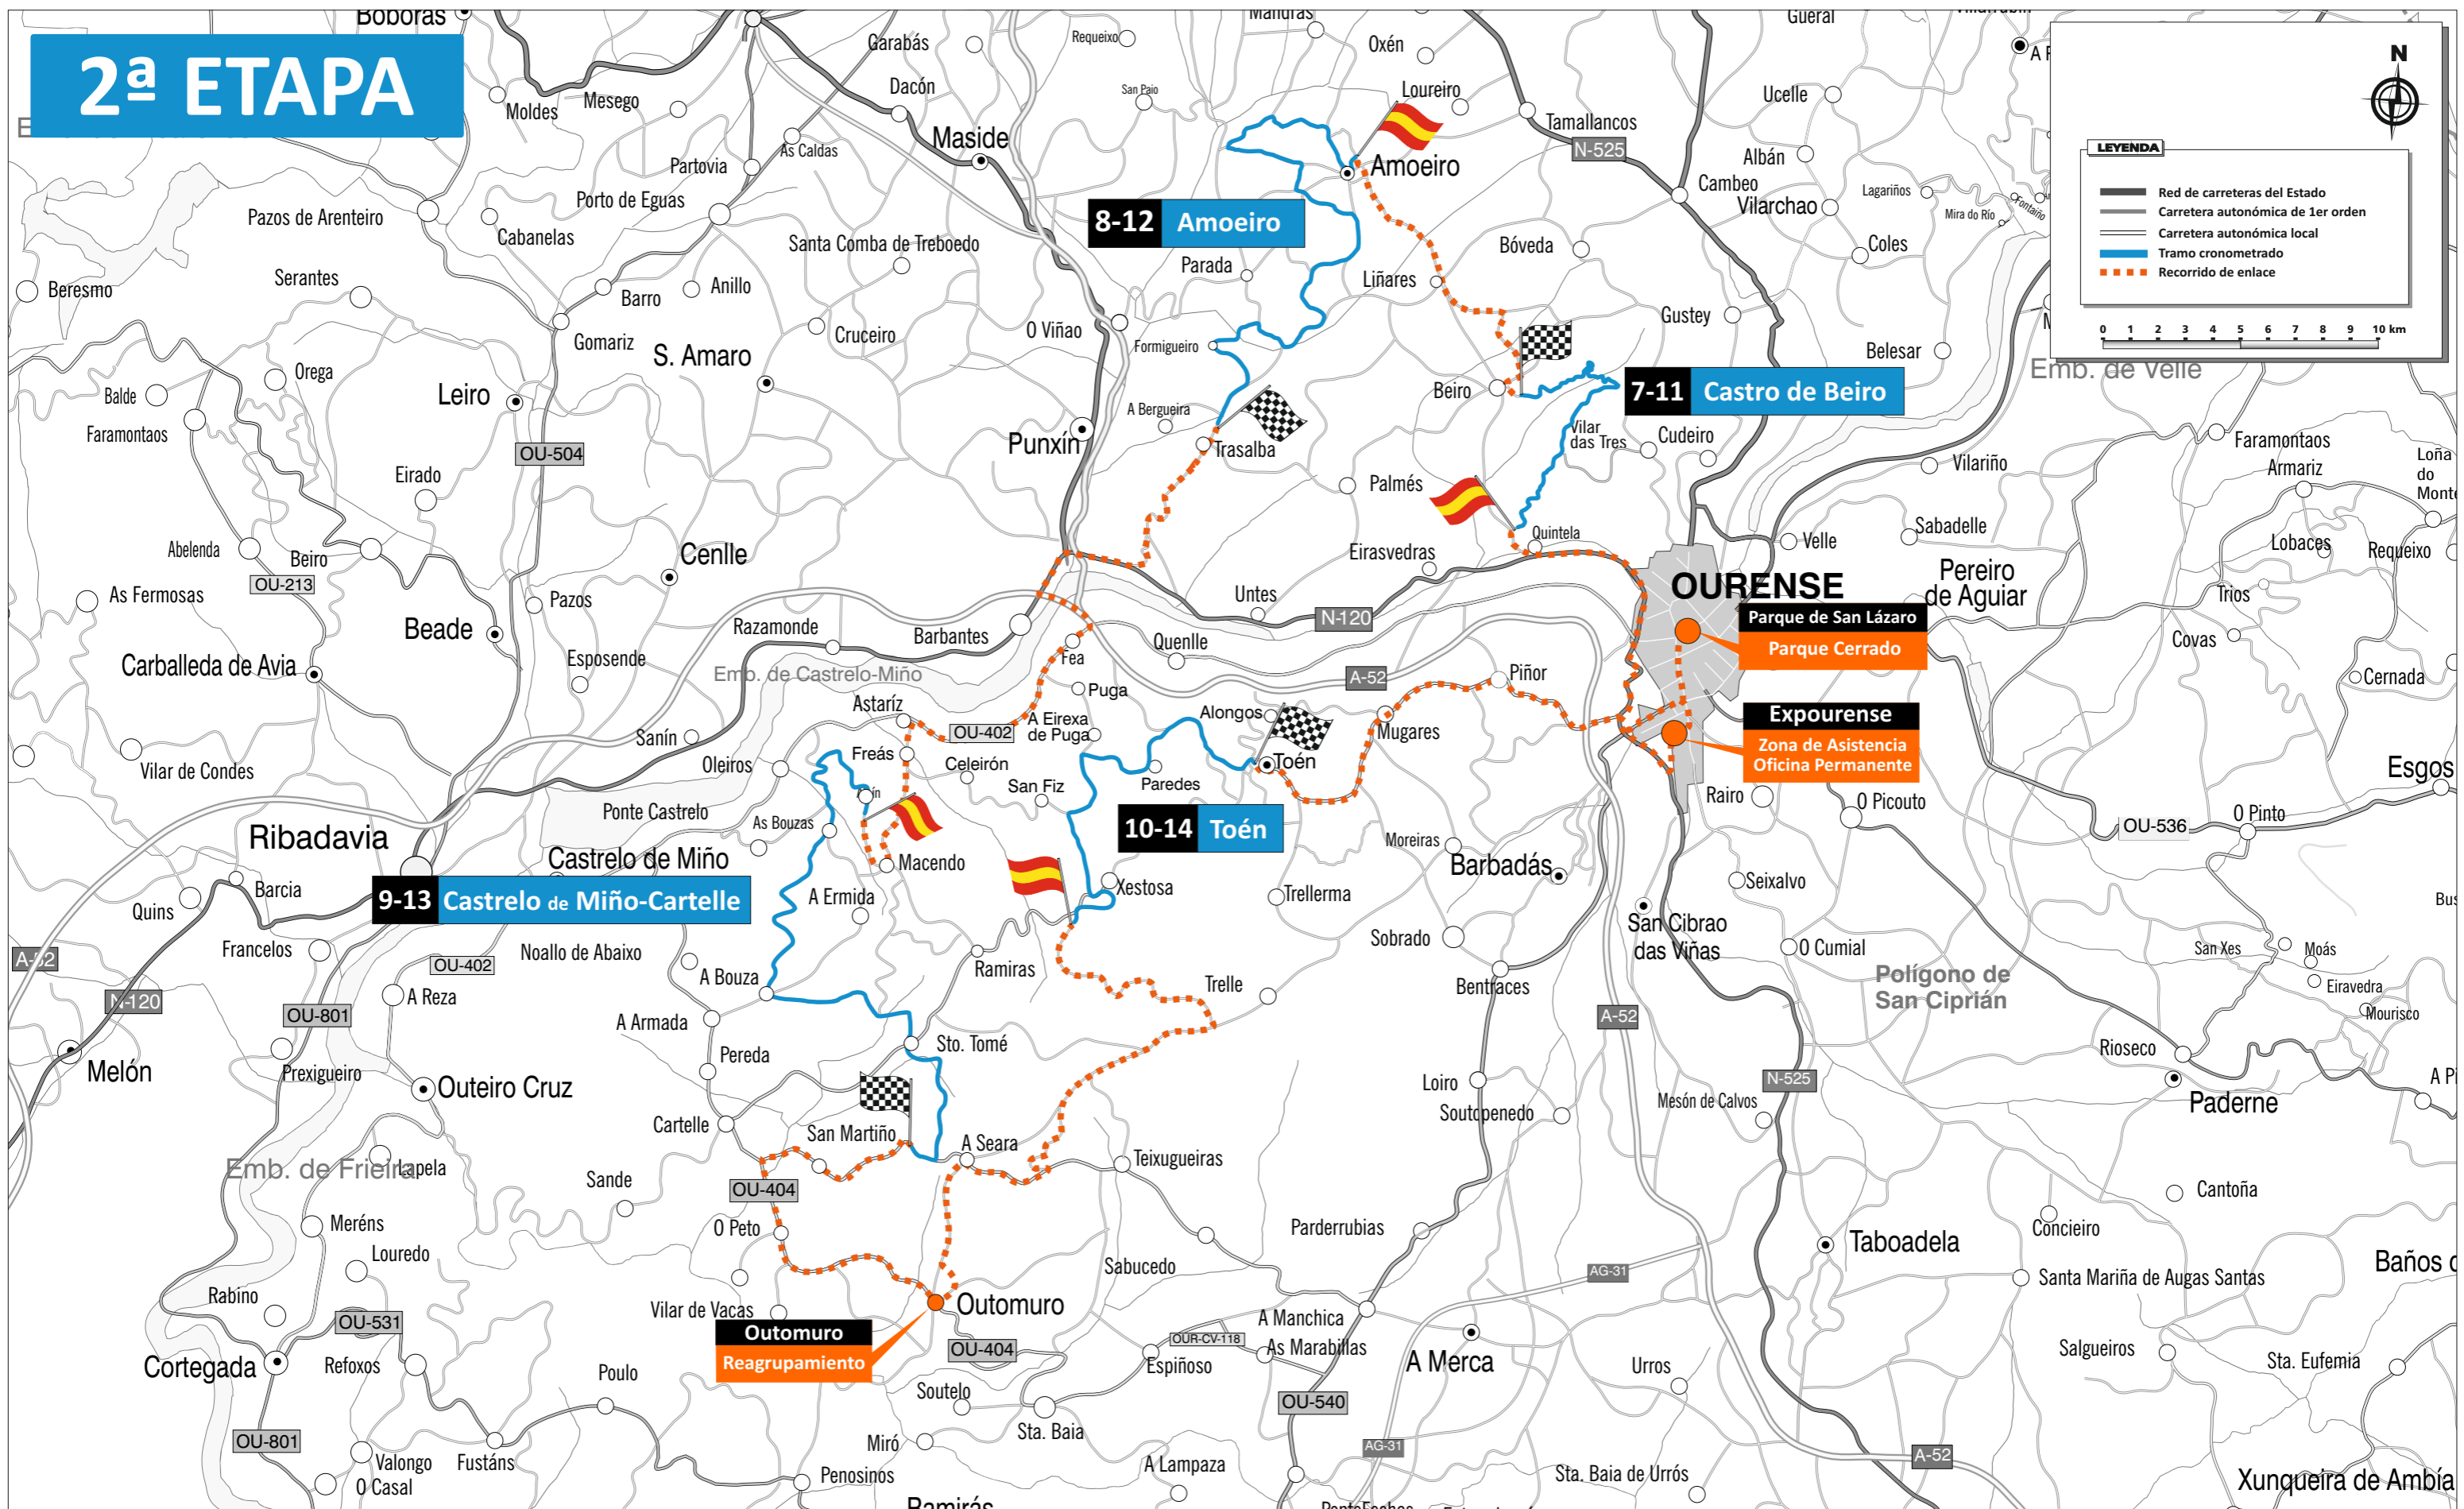

1ª ETAPA

TCC	DESCRIPCIÓN	Kms. TC	Hora 1ª
S	Shakedown - Pereiro de Aguiar		
	Shakedown - P.Prioritarios	03,08	09:15
	TCC - P.Prioritarios	03,08	10:30
	Shakedown - Resto Pilotos	03,08	11:15
	Parque cerrado Tcc-P. de San Lázaro		11:15

SECCIÓN	DESCRIPCIÓN	Kms. TC	Hora 1ª
2	Celanova - Salida 2ª Sección		18:55
	TC 04 - Barbadás	10,14	20:15
	TC 05 - Taboadela	11,90	20:55
	TC 06 - A Merca-Celanova	13,24	21:40
	Expourense - Asistencia B (45')		22:40
Parque de San Lázaro-Parque Cerrado		23:35	

2ª ETAPA

LEGENDA

- Red de carreteras del Estado
- Carretera autonómica de 1er orden
- Carretera autonómica local
- Tramo cronometrado
- Recorrido de enlace

0 1 2 3 4 5 6 7 8 9 10 km

SECCIÓN	DESCRIPCIÓN	Kms. TC	Hora 1ª
3	Parque de San Lázaro - Salida 2ª Etapa		08:50
	Expourense - Asistencia C (20')		09:02
	TC 07 - Castro de Beiro	5,33	09:45
	TC 08 - Amoeiro	14,03	10:05
	TC 09 - Castrelo de Miño-Cartelle	15,63	10:55
	TC 10 - Toén	9,47	11:55
	Ourense - Reagrupamiento (60')		12:50

SECCIÓN	DESCRIPCIÓN	Kms. TC	Hora 1ª
5	Outomuro - Salida 5ª Sección		17:10
	TC 14 - Toén	9,47	17:30
	Parque de San Lázaro-Parque Cerrado		18:30