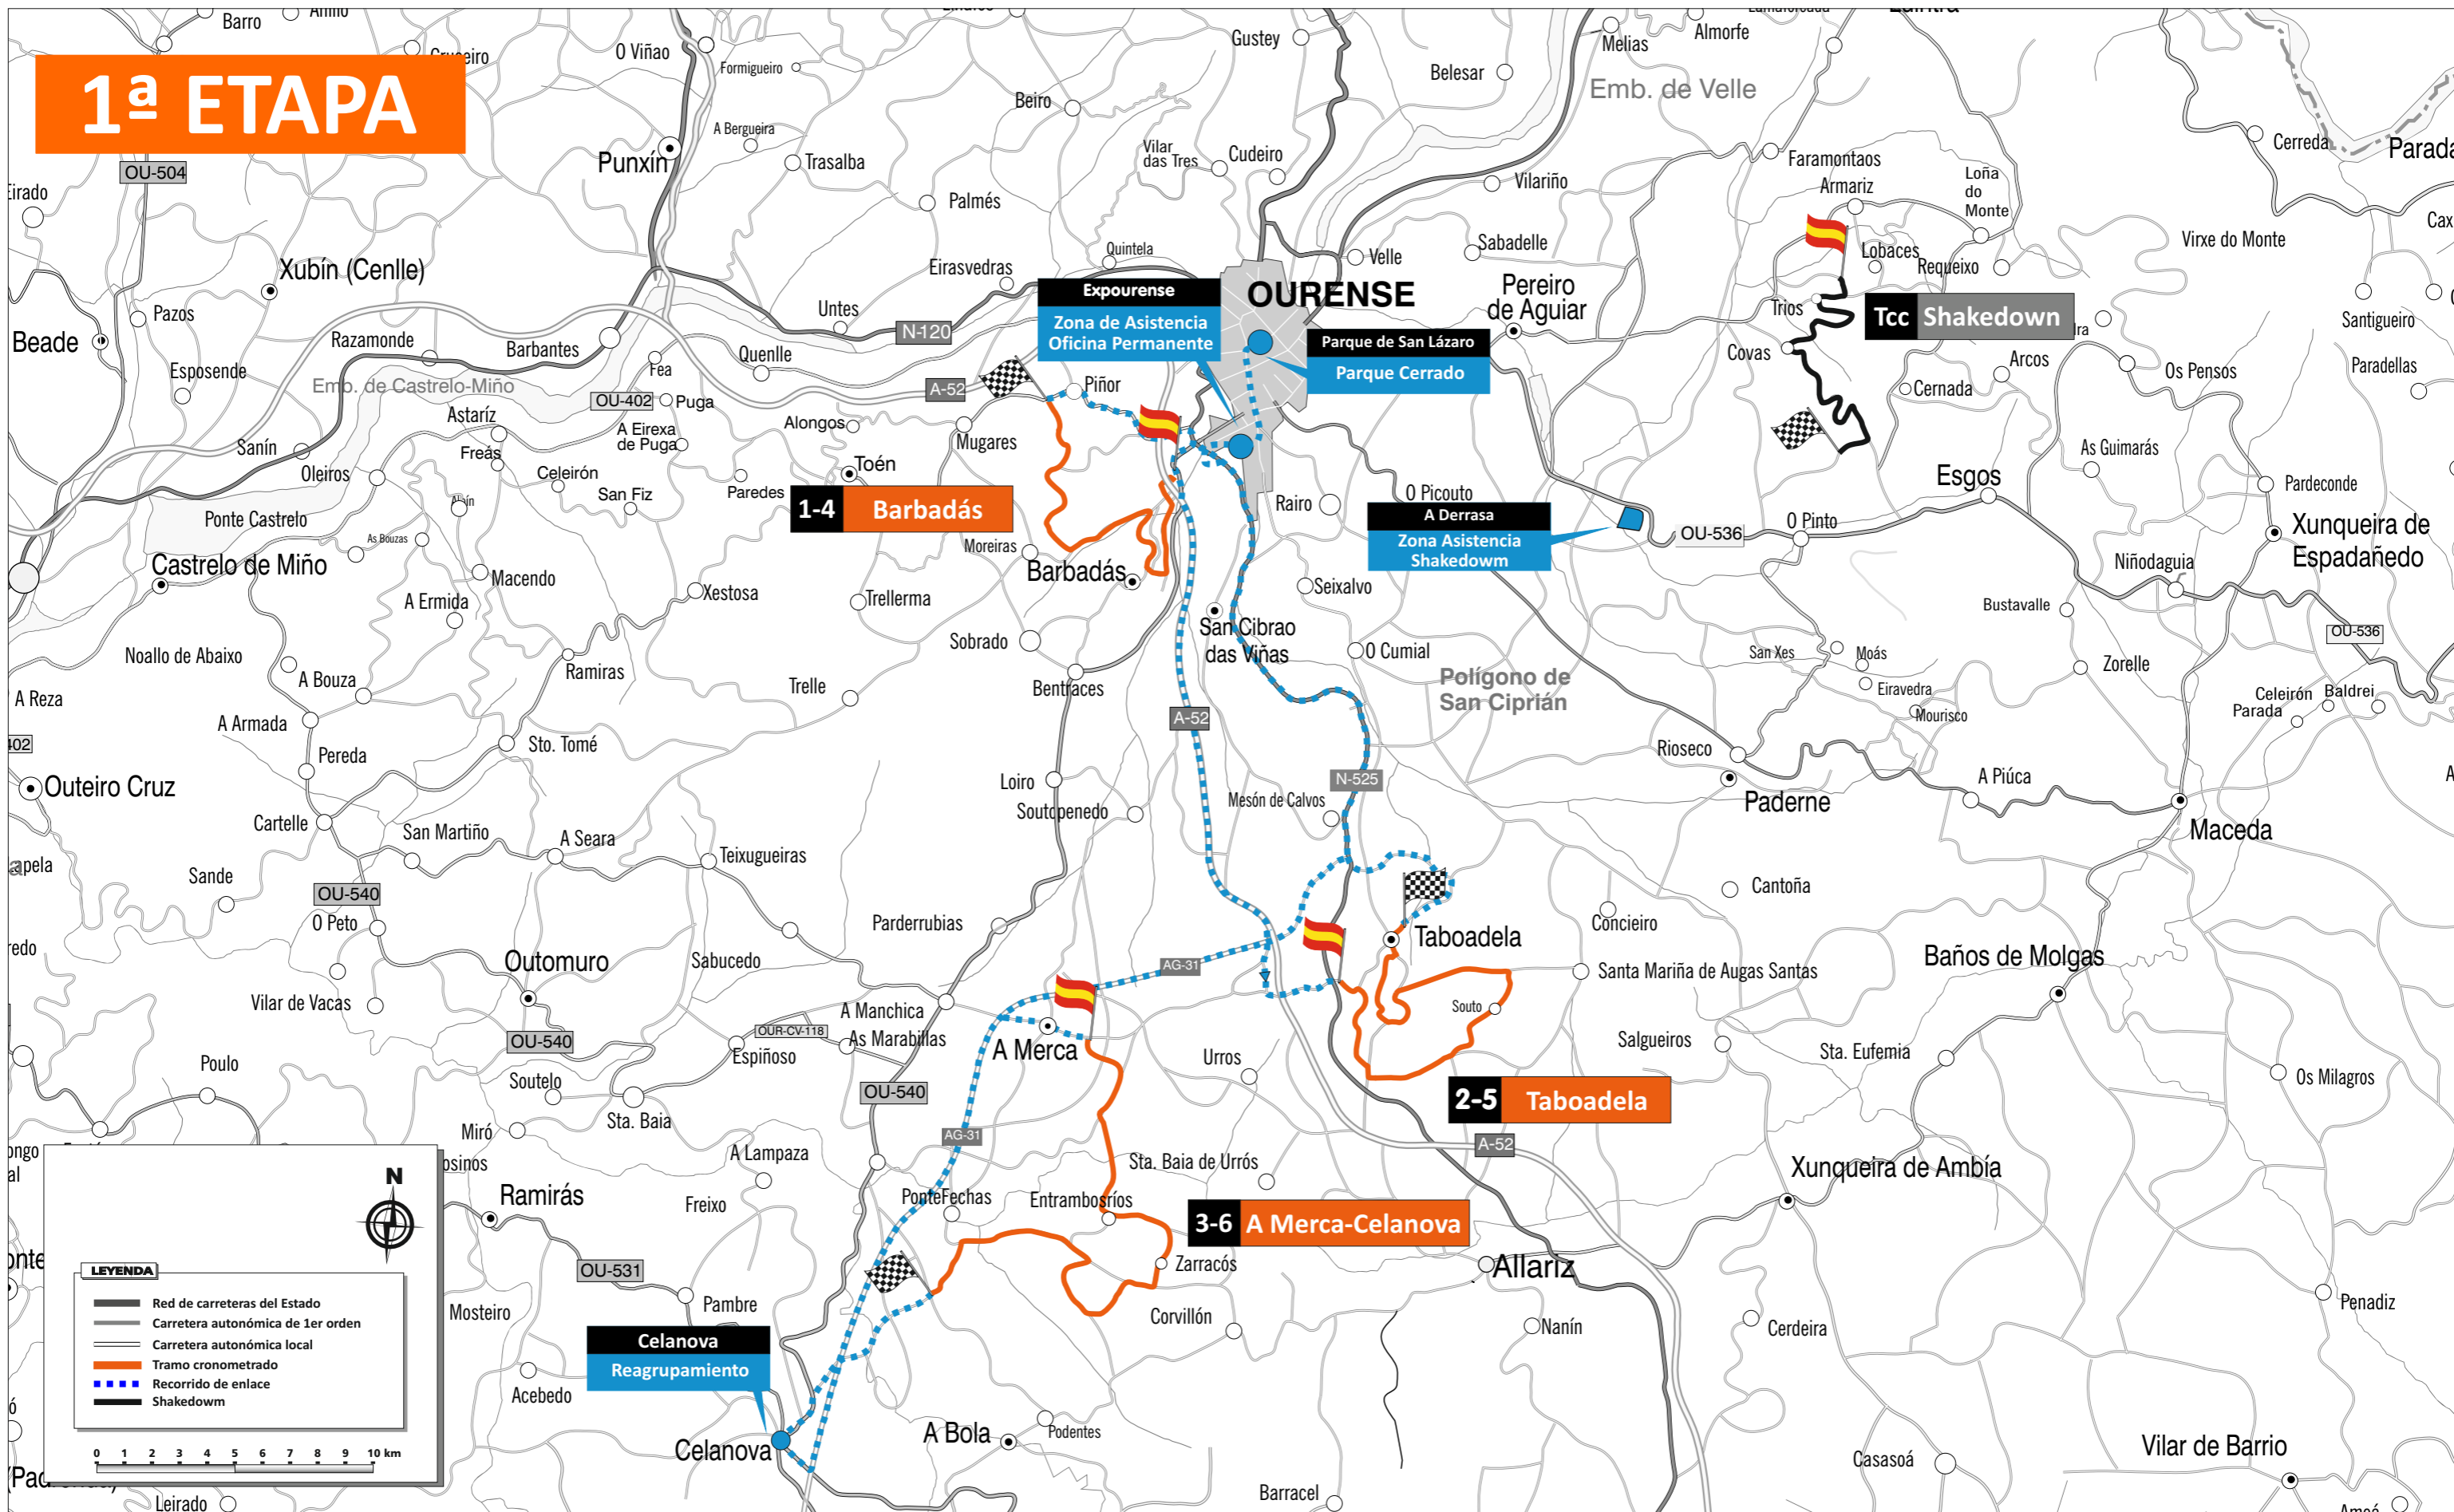

1ª ETAPA

TCC	DESCRIPCIÓN	Kms. TC	Hora 1ª
S	Shakedown - Pereiro de Aguiar		
	Shakedown - P.Prioritarios	03,08	09:15
	TCC - P.Prioritarios	03,08	10:30
	Shakedown - Resto Pilotos	03,08	11:15
	Parque cerrado Tcc-P. de San Lázaro		11:15

SECCIÓN	DESCRIPCIÓN	Kms. TC	Hora 1ª
2	Celanova - Salida 2ª Sección		18:55
	TC 04 - Barbadás	10,14	20:15
	TC 05 - Taboadela	11,90	20:55
	TC 06 - A Merca-Celanova	13,24	21:40
	Expourense - Asistencia B (45')		22:40
Parque de San Lázaro-Parque Cerrado		23:35	

2ª ETAPA

LEGENDA

- Red de carreteras del Estado
- Carretera autonómica de 1er orden
- Carretera autonómica local
- Tramo cronometrado
- Recorrido de enlace

0 1 2 3 4 5 6 7 8 9 10 km

SECCIÓN	DESCRIPCIÓN	Kms. TC	Hora 1ª
3	Parque de San Lázaro - Salida 2ª Etapa		08:50
	Expourense - Asistencia C (20')		09:02
	TC 07 - Castro de Beiro	5,33	09:45
	TC 08 - Amoeiro	14,03	10:05
	TC 09 - Castrelo de Miño-Cartelle	15,63	10:55
	TC 10 - Toén	9,47	11:55
	Ourense - Reagrupamiento (60')		12:50

SECCIÓN	DESCRIPCIÓN	Kms. TC	Hora 1ª
5	Outomuro - Salida 5ª Sección		17:10
	TC 14 - Toén	9,47	17:30
	Parque de San Lázaro-Parque Cerrado		18:30