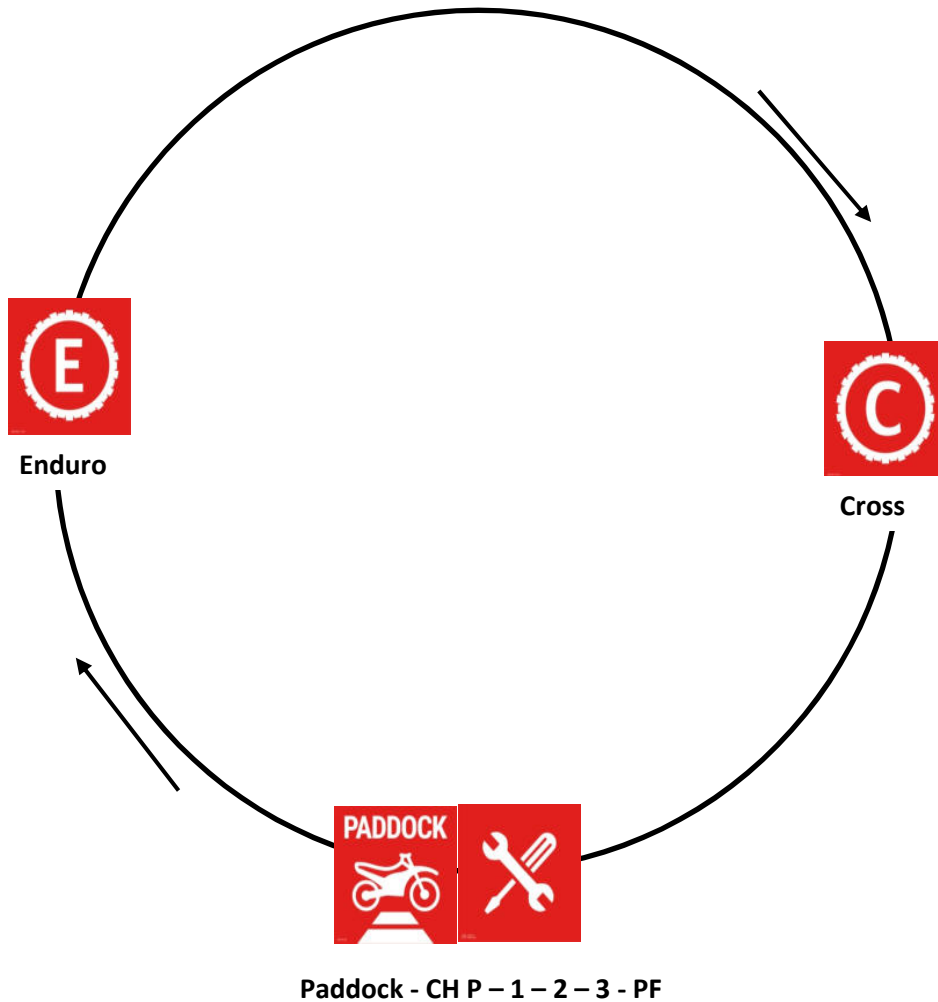

II Mini-ENDURO DE TÁBUA 2024

+DIAGRAMA PROVA – 08/06/2024

12H00 - Hora de Partida

Voltas	Km	Total Km	Tempo	Categorias
4	25	100		Juniores e Juvenis
3	25	75		Infantis, promo Senhoras e Clássicas

Tempo corrida: