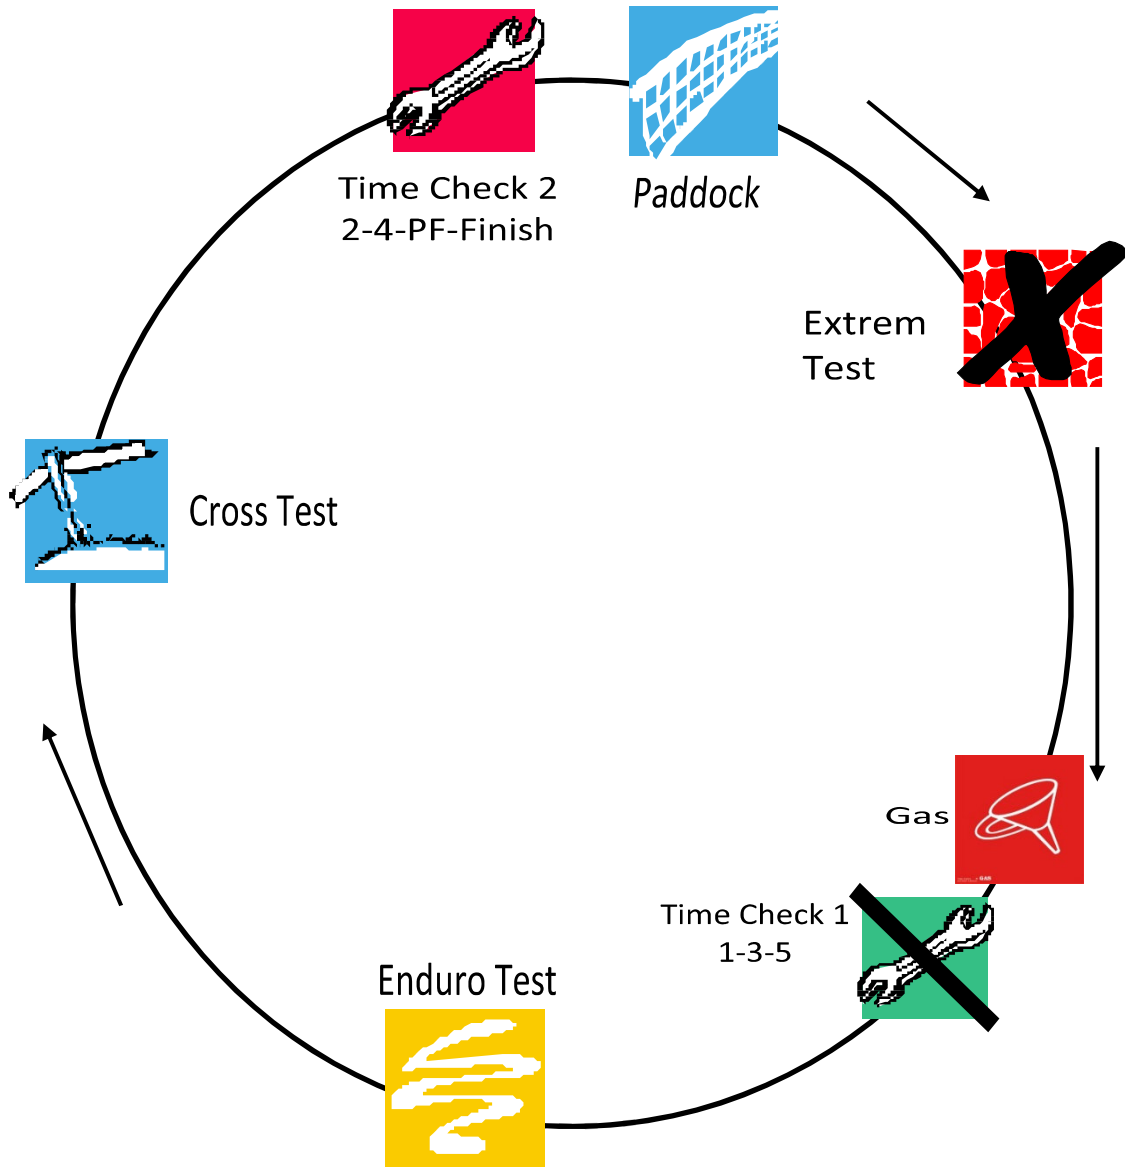

## Sabado 16-03-2024 - Start Time: 10h00

Elite / Open - 3 voltas

Verdes / Vet. / Senhoras - 3 voltas

Super Vet. / Promo / hobby - 2 voltas

Elite / Open - CH 1 - 49min CH 2 - 76min

Verdes / Vet. / Senhoras - CH 1 - 49min CH 2 - 76min

Super Vet. / Promo / Hobby - CH 1 - 49min CH 2 - 76min

**TOTAL TIME 6H15**