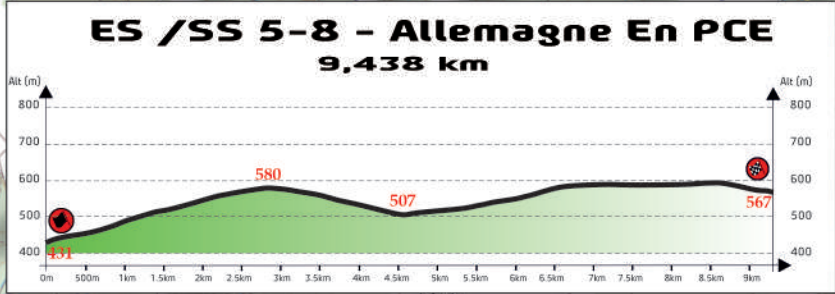

HORAIRE - TIME TABLE		
ES / SS	Fermeture route Closing road car	1 ^{er} Auto vhc 1 ^{er} Car
5	07h50	09h20
8	13h05	14h35

Course Automobile
INTERDIT AU PUBLIC

Course Automobile
AUTORISE AU PUBLIC

LEGENDES - SYMBOLS

	Itinéraire liaison Liaison itinerary		Commissaire Sécurité Course Race security Marshals
	Itinéraire E.S. S.S. itinerary		Commissaire Sécurité Public Public security Marshals
	Contôle horaire Time control		Commissaire Sécurité Security Marshals
	Départ E.S. S.S. Start		Dépaneuse Tow truck
	Arrivée lancée E.S. S.S. Finish line		Ambulance
	Point Stop Stage stop		Route d'évacuation Emergency road
	Poste de commissaire Marshal point		Zone Public Public area
	Point kilométrique Kilometer point		Parking
	Véhicules & staff médical Medical staff & vehicles		SOS POINT RADIO SOS RADIO POINT