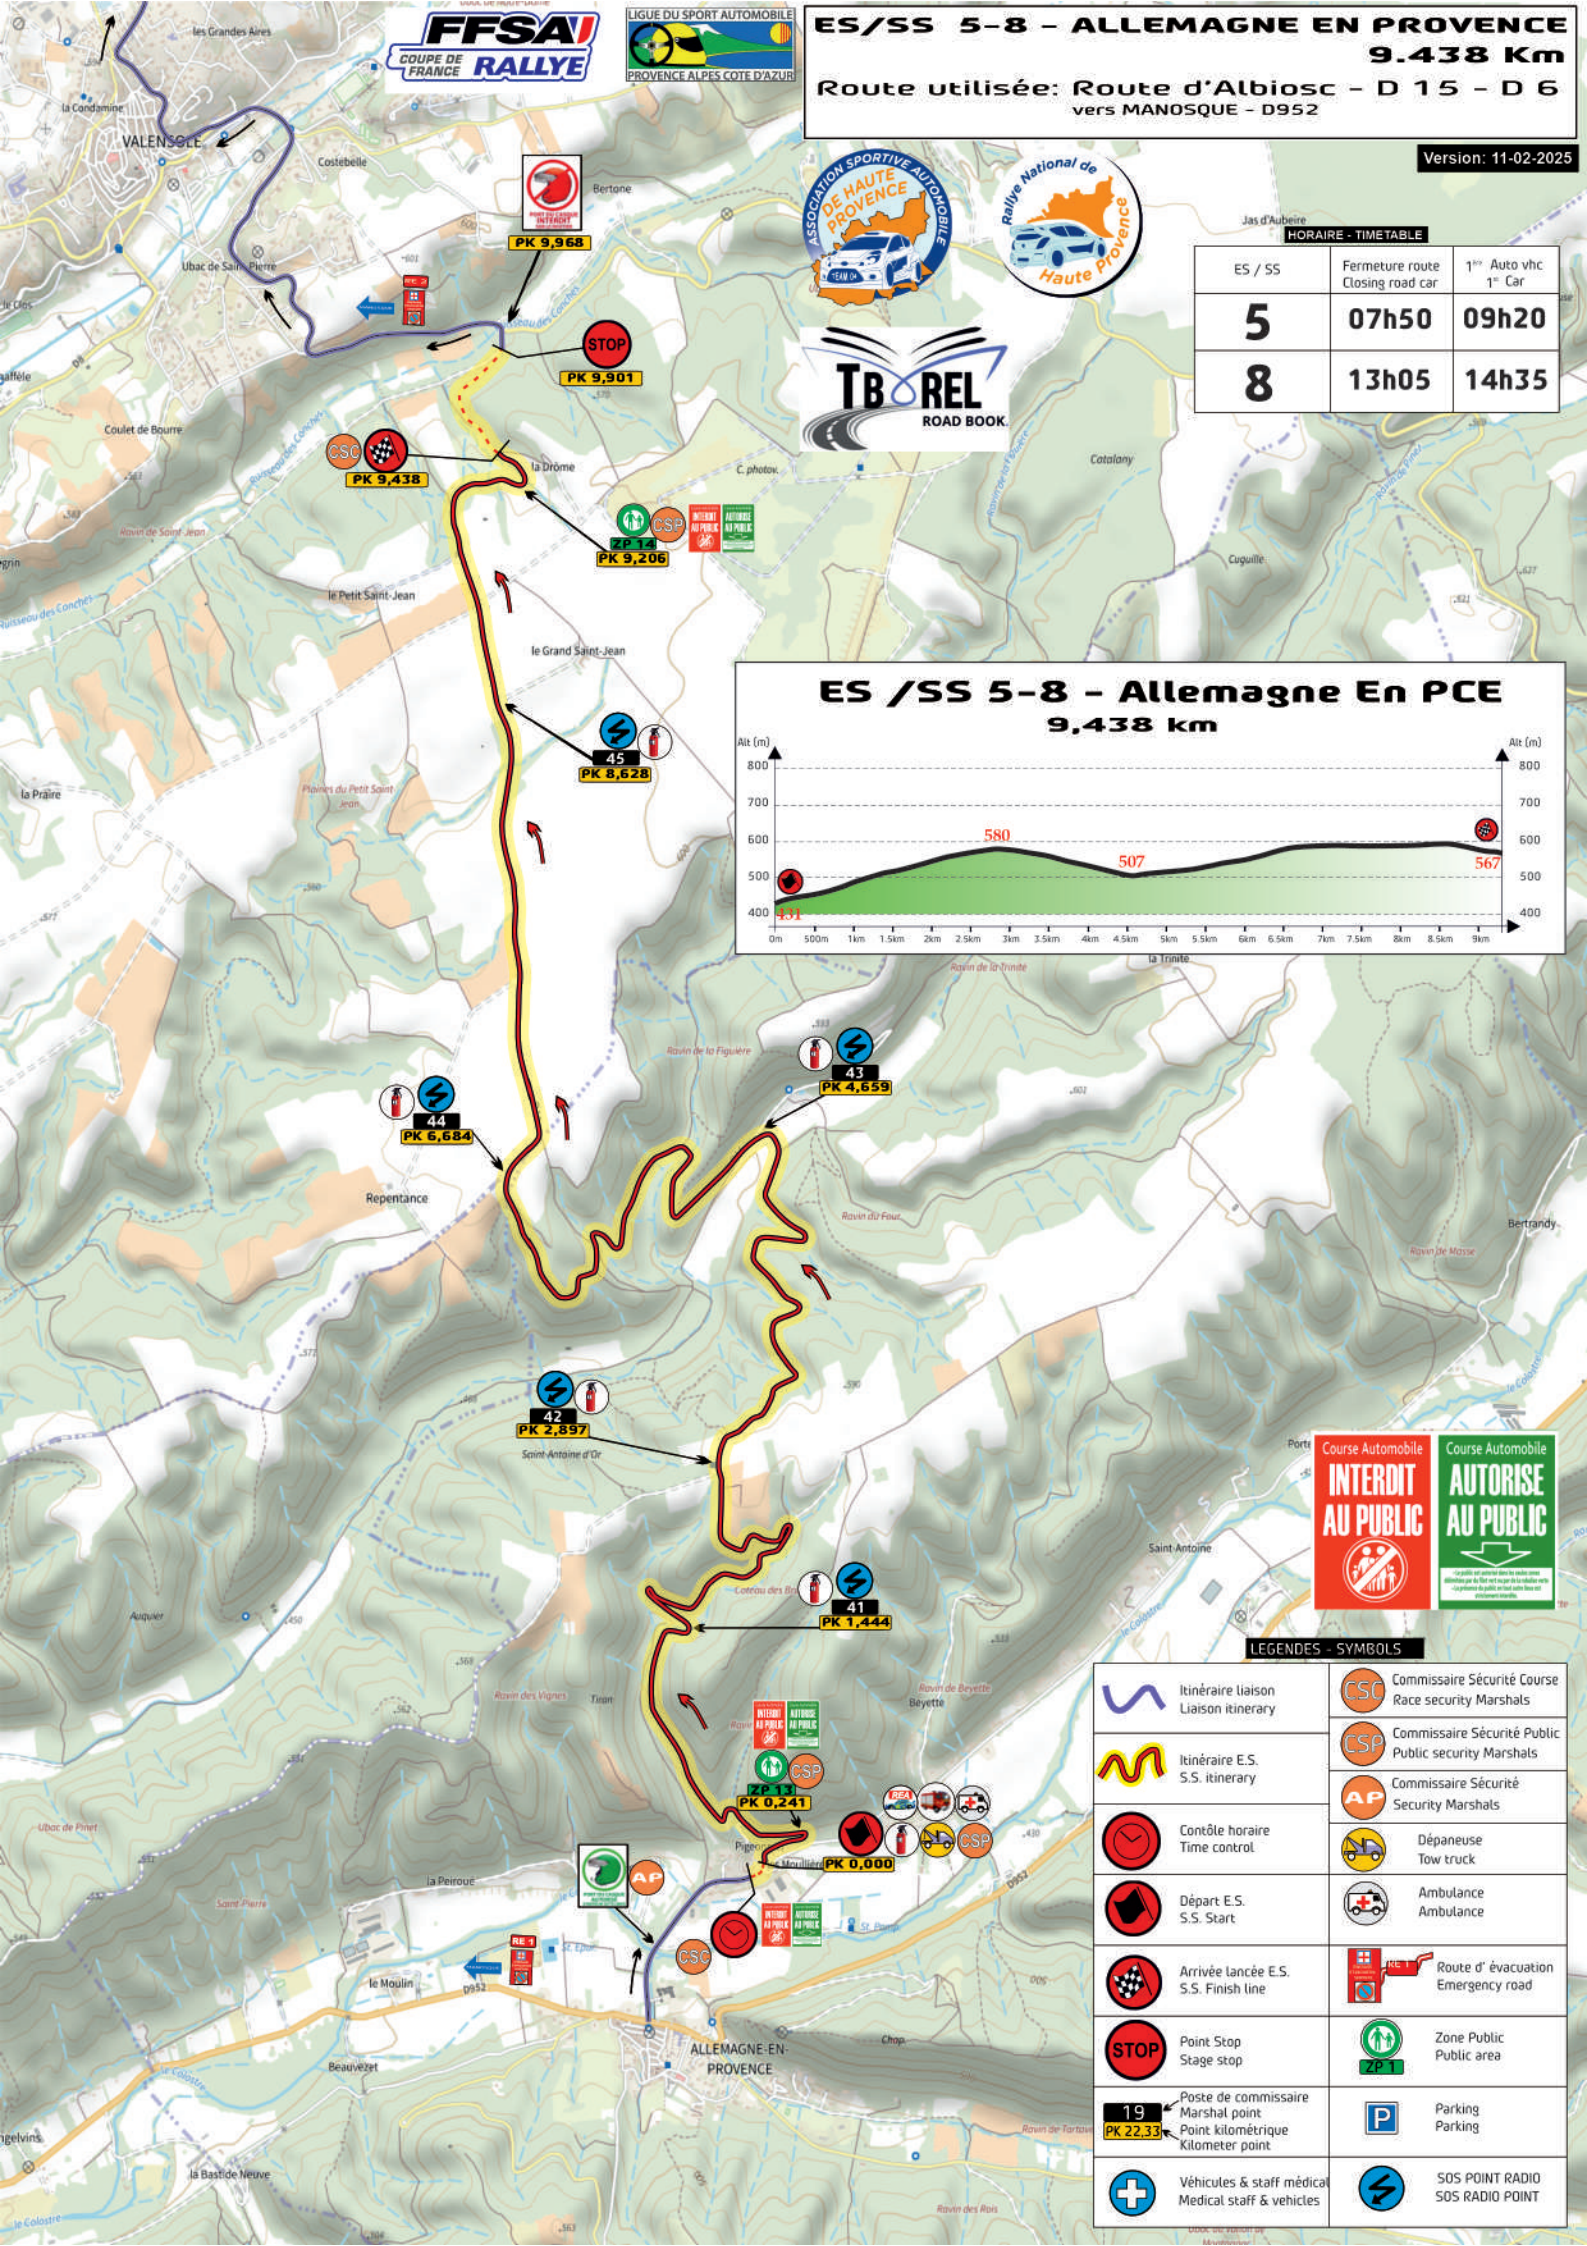

HORAIRE - TIME TABLE		
ES / SS	Fermeture route Closing road car	1 ^{er} Auto vhc 1 ^{er} Car
5	07h50	09h20
8	13h05	14h35

Course Automobile
INTERDIT AU PUBLIC

Course Automobile
AUTORISE AU PUBLIC

LEGENDES - SYMBOLS

	Itinéraire liaison Liaison itinerary		Commissaire Sécurité Course Race security Marshals
	Itinéraire E.S. S.S. itinerary		Commissaire Sécurité Public Public security Marshals
	Contôle horaire Time control		Commissaire Sécurité Security Marshals
	Départ E.S. S.S. Start		Dépaneuse Tow truck
	Arrivée lancée E.S. S.S. Finish line		Ambulance
	Point Stop Stage stop		Route d'évacuation Emergency road
	Poste de commissaire Marshal point		Zone Public Public area
	Point kilométrique Kilometer point		Parking
	Véhicules & staff médical Medical staff & vehicles		SOS POINT RADIO SOS RADIO POINT