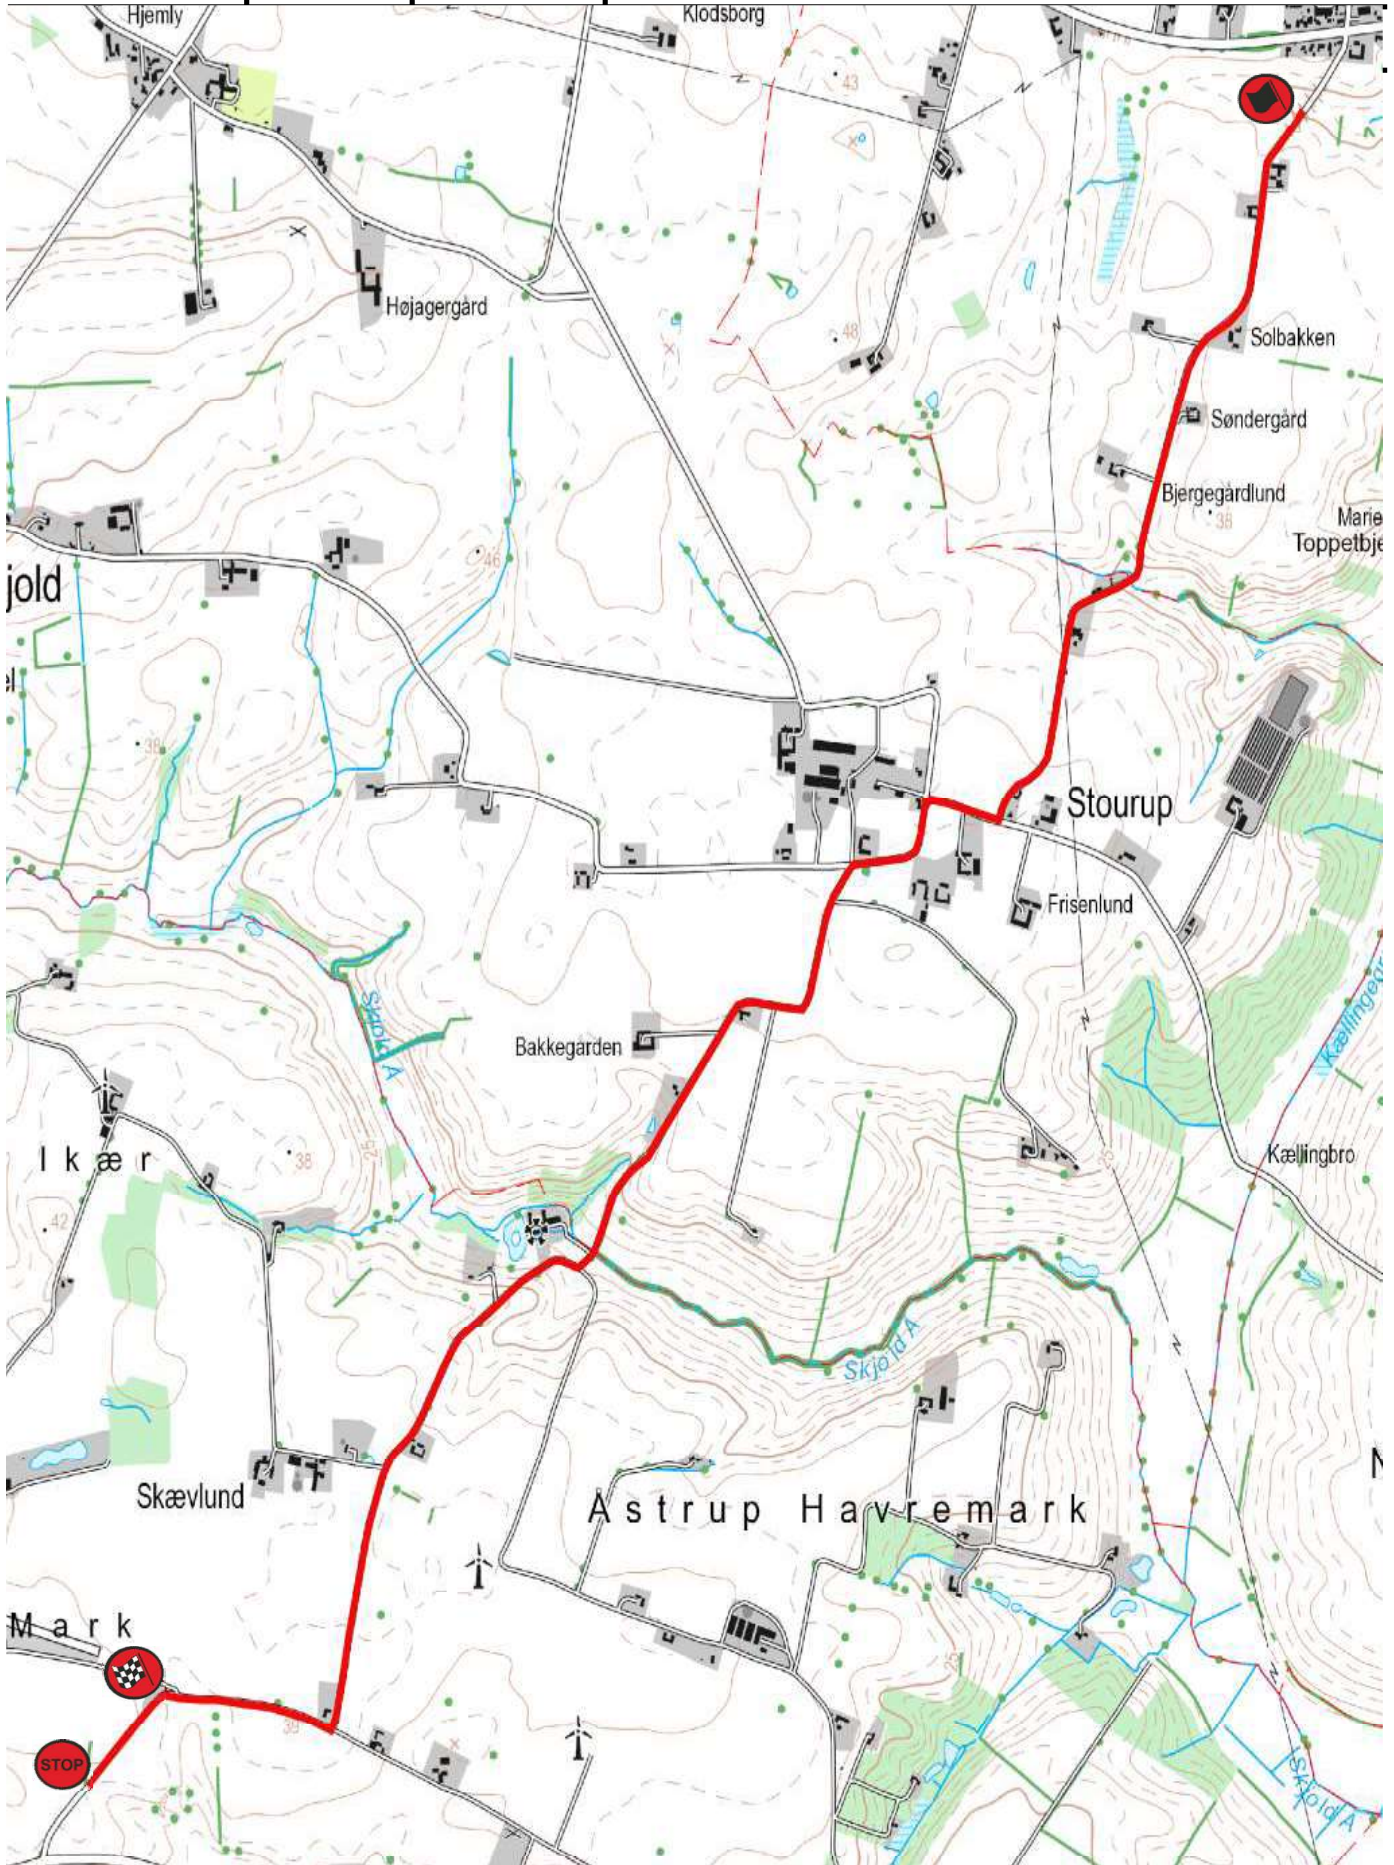

# RALLY JYLLAND

11-12 AUGUST 2023

5,30 km			Etape <b>Glud 1</b>	Road no
---------	--	--	------------------------	---------

## 11-12 AUGUST 2023

Targettime	Km	Km/h	Etape	Road no
<b>16 Min</b>	<b>12,95</b>	<b>48</b>	<b>Glud 1 - Rårup 1</b>	
Distance Total km	Distance Part km	Direction	Information	Distance Rest km
1	0,00		SP 12 	12,95
2	1,71			11,24
3	1,88			11,07
4	2,13			10,82
5	3,26			9,69
6	4,86			8,09
7	5,11			7,84
8	5,29			7,66
9	6,92		 <b>50</b>	6,03
10	9,46			3,49
11	11,77			1,18

## 11-12 AUGUST 2023

Targettime	Km	Km/h	Etape	Road no
<b>16 Min</b>	<b>12,95</b>	<b>48</b>	<b>Glud 1 - Rårup 1</b>	
Distance Total km	Distance Part km	Direction	Information	Distance Rest km
12 12,34	0,57			0,61
13 12,40	0,06			0,55
14 12,56	0,16			0,39
15 12,95	0,39		TK 13 	0,00