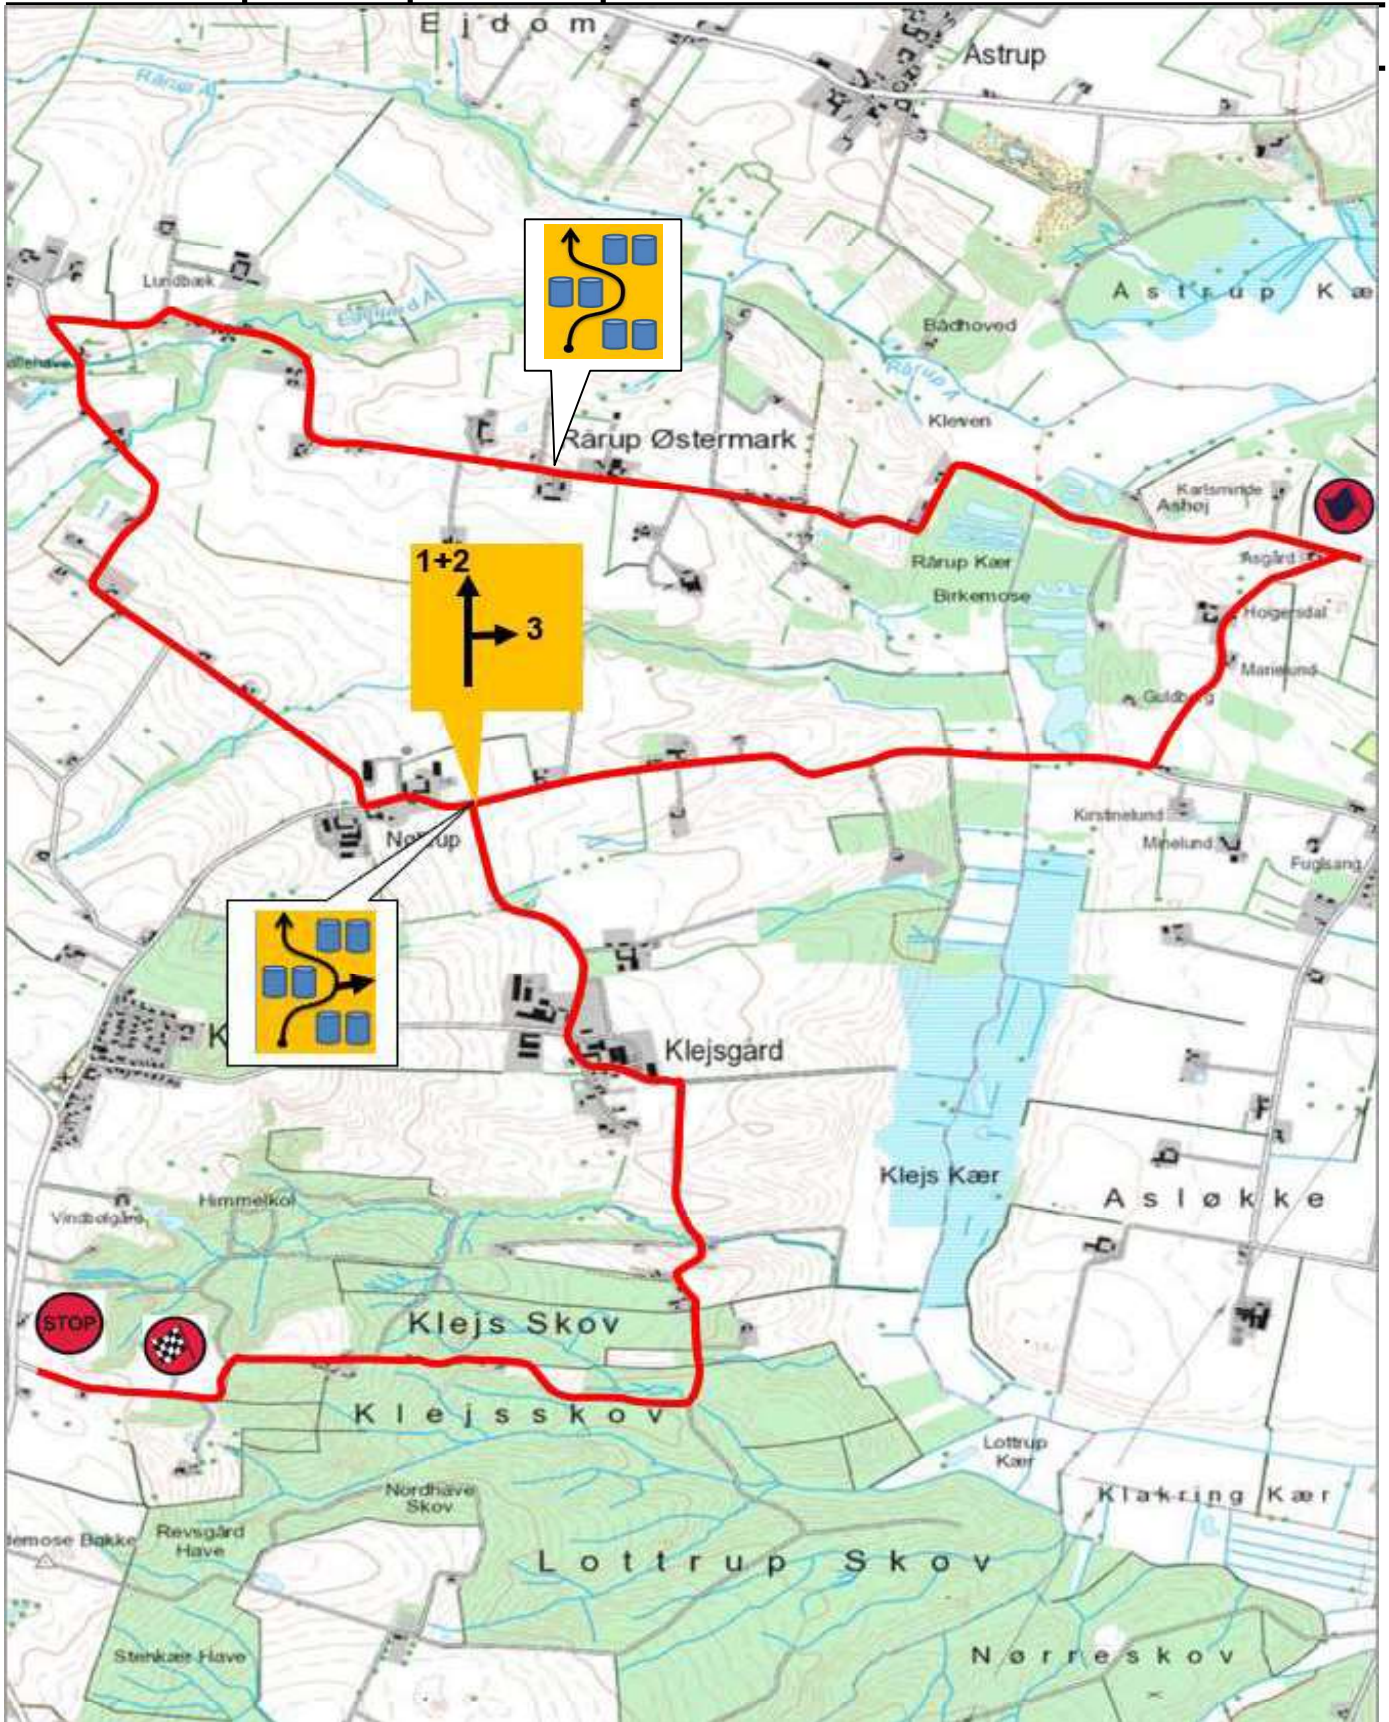

RALLY JYLLAND

11-12 AUGUST 2023

26,1 km	23,9 km	2,2 km	Etape Rårup 1	Road no
---------	---------	--------	------------------	---------

RALLY JYLLAND

11-12 AUGUST 2023

Targettime	Km	Km/h	Etape	Road no
42 Min	32,91	47	Rårup 1 - Regroup ind	
Distance Total km	Distance Part km	Direction	Information	Distance Rest km
1	0,00	↑	SP 13 	32,91
2	2,26	↑		30,65
3	3,81	←	Møllehave	29,10
4	5,70	←	Nøttrupvej	27,21
5	5,97	↑		1 gang 26,94
6	7,72	↙	Holgersdalvej	25,19
7	8,57	↙	Birkemosevej	ved start 24,34
8	10,77	↑		22,14
9	12,32	←	Møllehave	20,59
10	14,21	←	Nøttrupvej	18,70
11	14,48	↑		2 gang 18,43

RALLY JYLLAND

11-12 AUGUST 2023

Targettime	Km	Km/h	Etape	Road no
42 Min	32,91	47	Rårup 1 - Regroup ind	
Distance Total km	Distance Part km	Direction	Information	Distance Rest km
12	16,23	1,75	 Holgersdalvej	16,68
13	17,08	0,85	 Birkemosevej	ved start 15,83
14	19,28	2,20	 	13,63
15	20,83	1,55	 Møllehave	12,08
16	22,72	1,89	 Nøttrupvej	10,19
17	22,99	0,27	  Klejsgård	3.gang mod mål 9,92
18	23,20	0,21	 Klejs Skovvej	9,71
19	23,41	0,21	 !!!!!! GRUS MAX 30KM/T PÅ GRUS UNDER NOTEKØRSEL	9,50
20	25,41	2,00		7,50
21	25,88	0,47	 ASFALT 	7,03
22	26,15	0,27	 	6,76