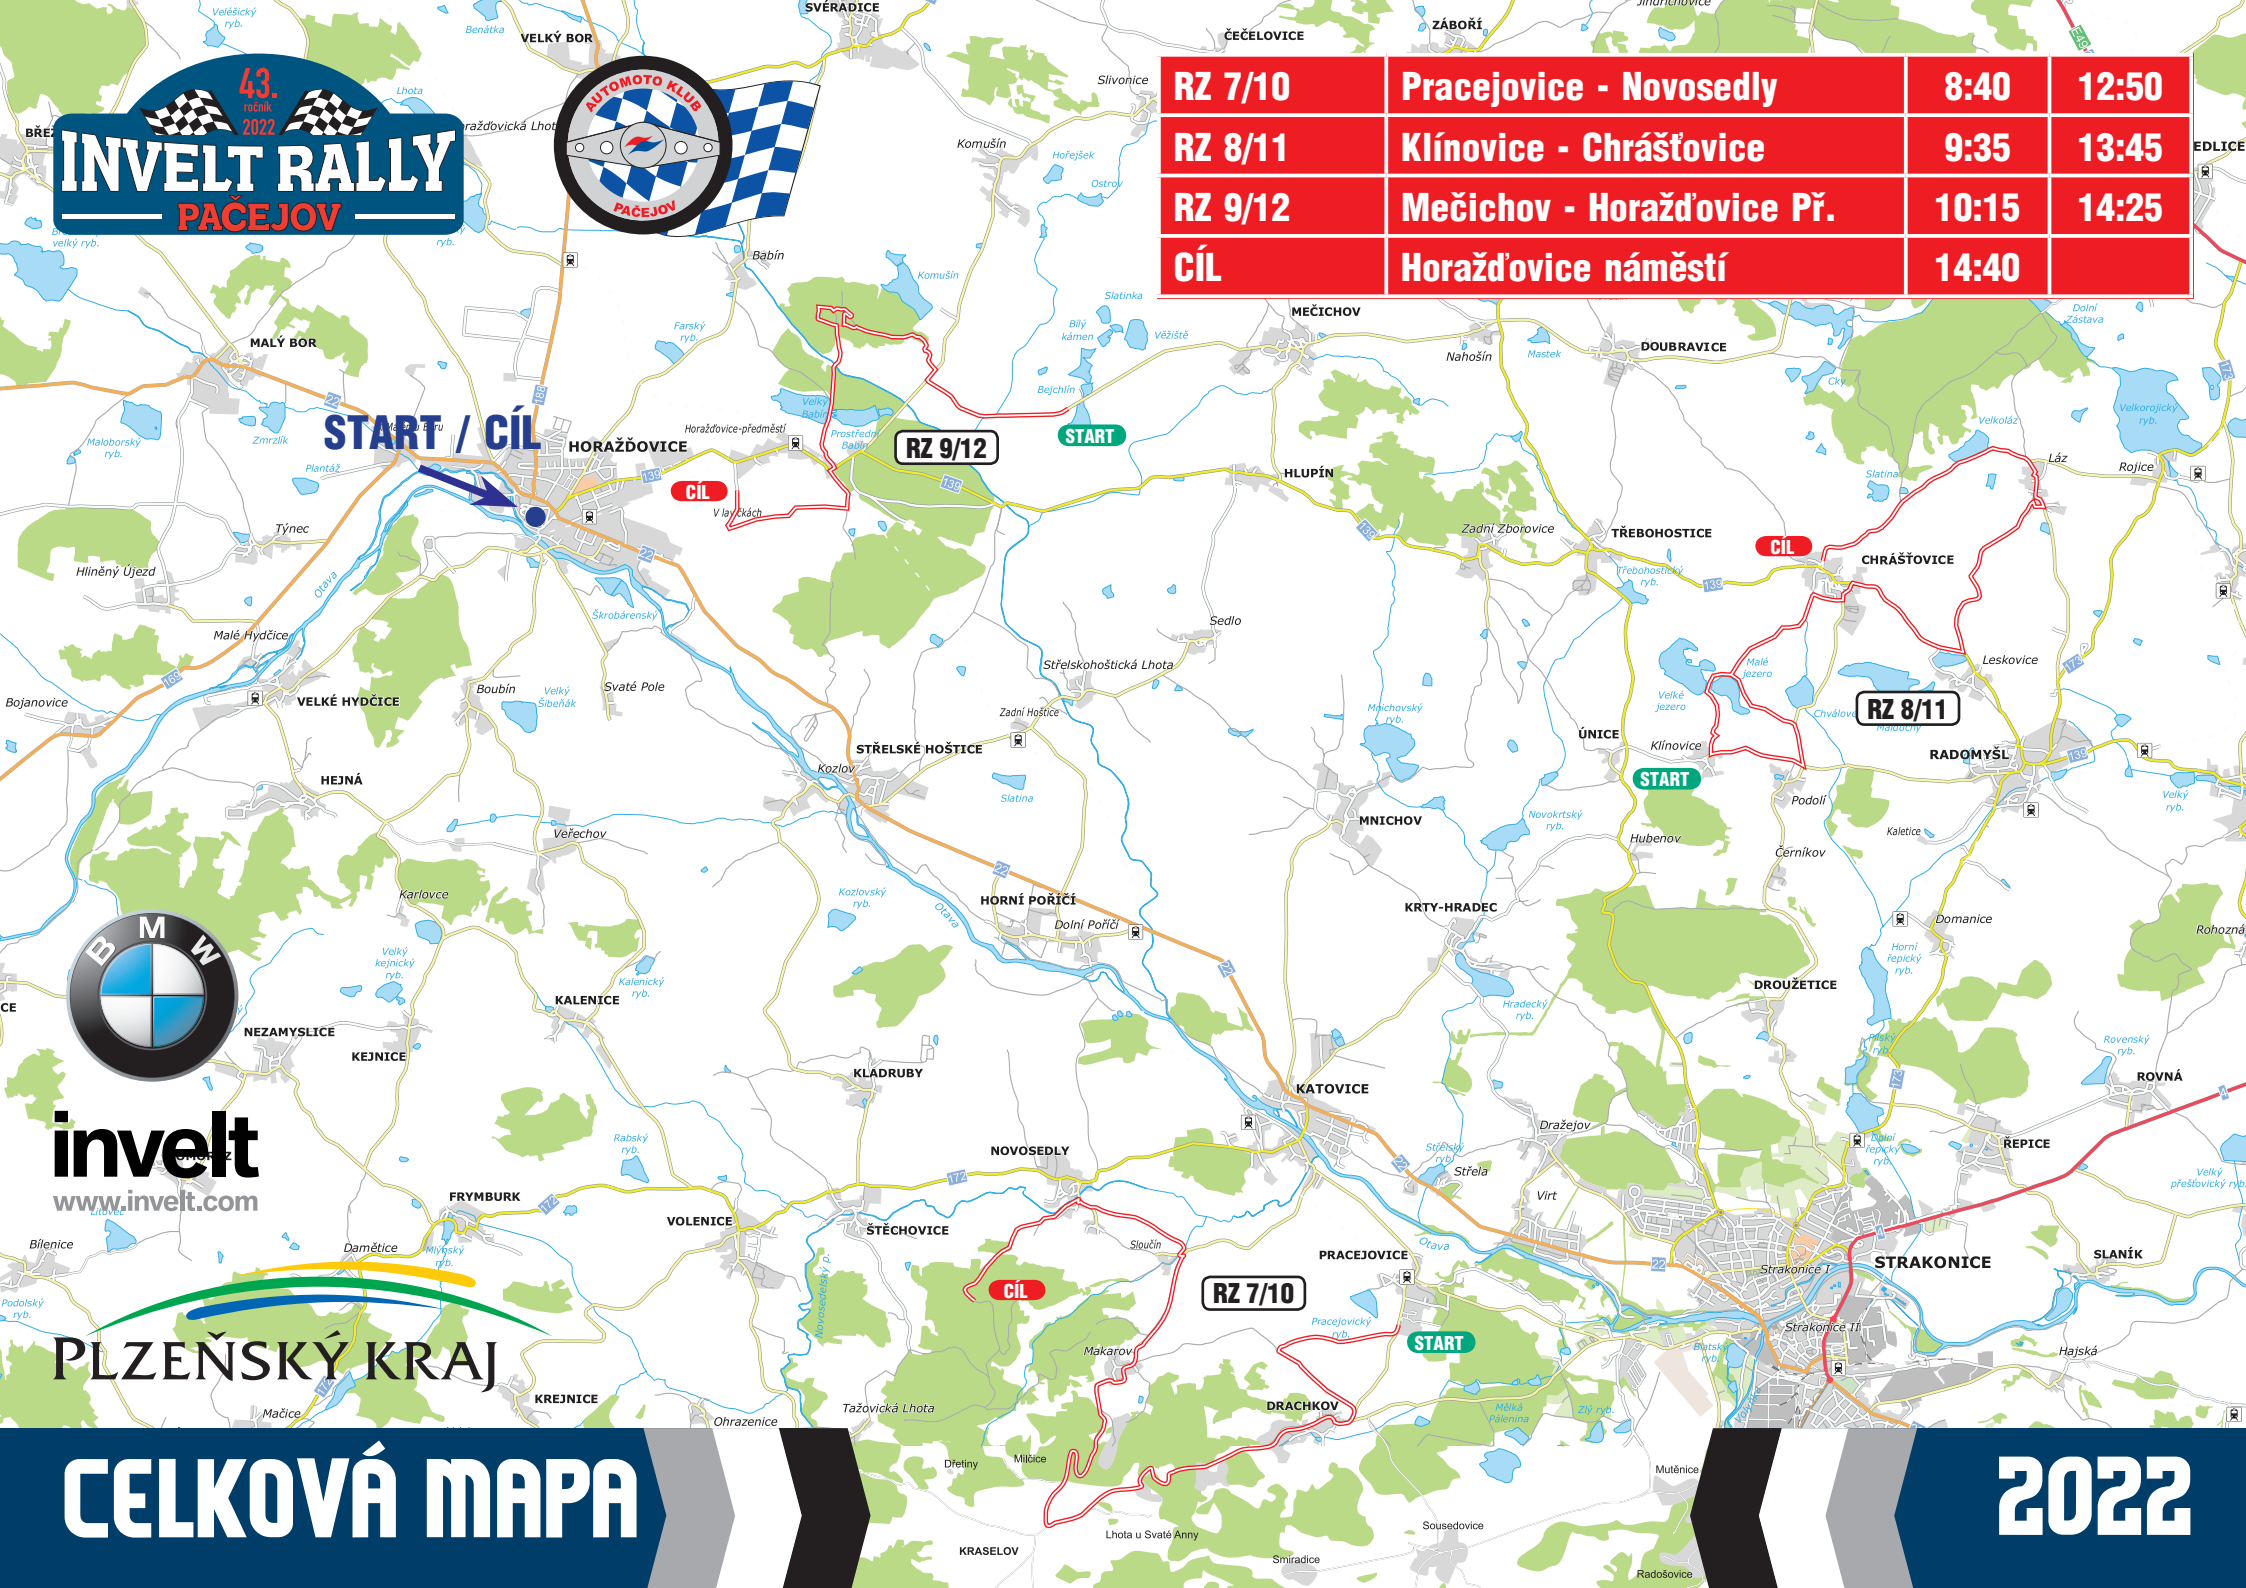

43. ročník 2022

INVELT RALLY

PAČEJOV

invelt
www.invelt.com

PLZENSKÝ KRAJ

START	Horažďovice náměstí	8:30	
RZ 1/4	Čečelovice - Čečelovice	8:55	12:55
RZ 2/5	Doubravice Z. Zborovice	11:00	15:10
RZ 3/6	Nehodív - Strážovice	12:10	16:20

CELKOVÁ MAPA

2022

43. ročník 2022

INVELT RALLY

PAČEJOV

RZ 7/10	Pracejovice - Novosedly	8:40	12:50
RZ 8/11	Klínovice - Chrástovice	9:35	13:45
RZ 9/12	Mečichov - Horažďovice PŘ.	10:15	14:25
CÍL	Horažďovice náměstí	14:40	