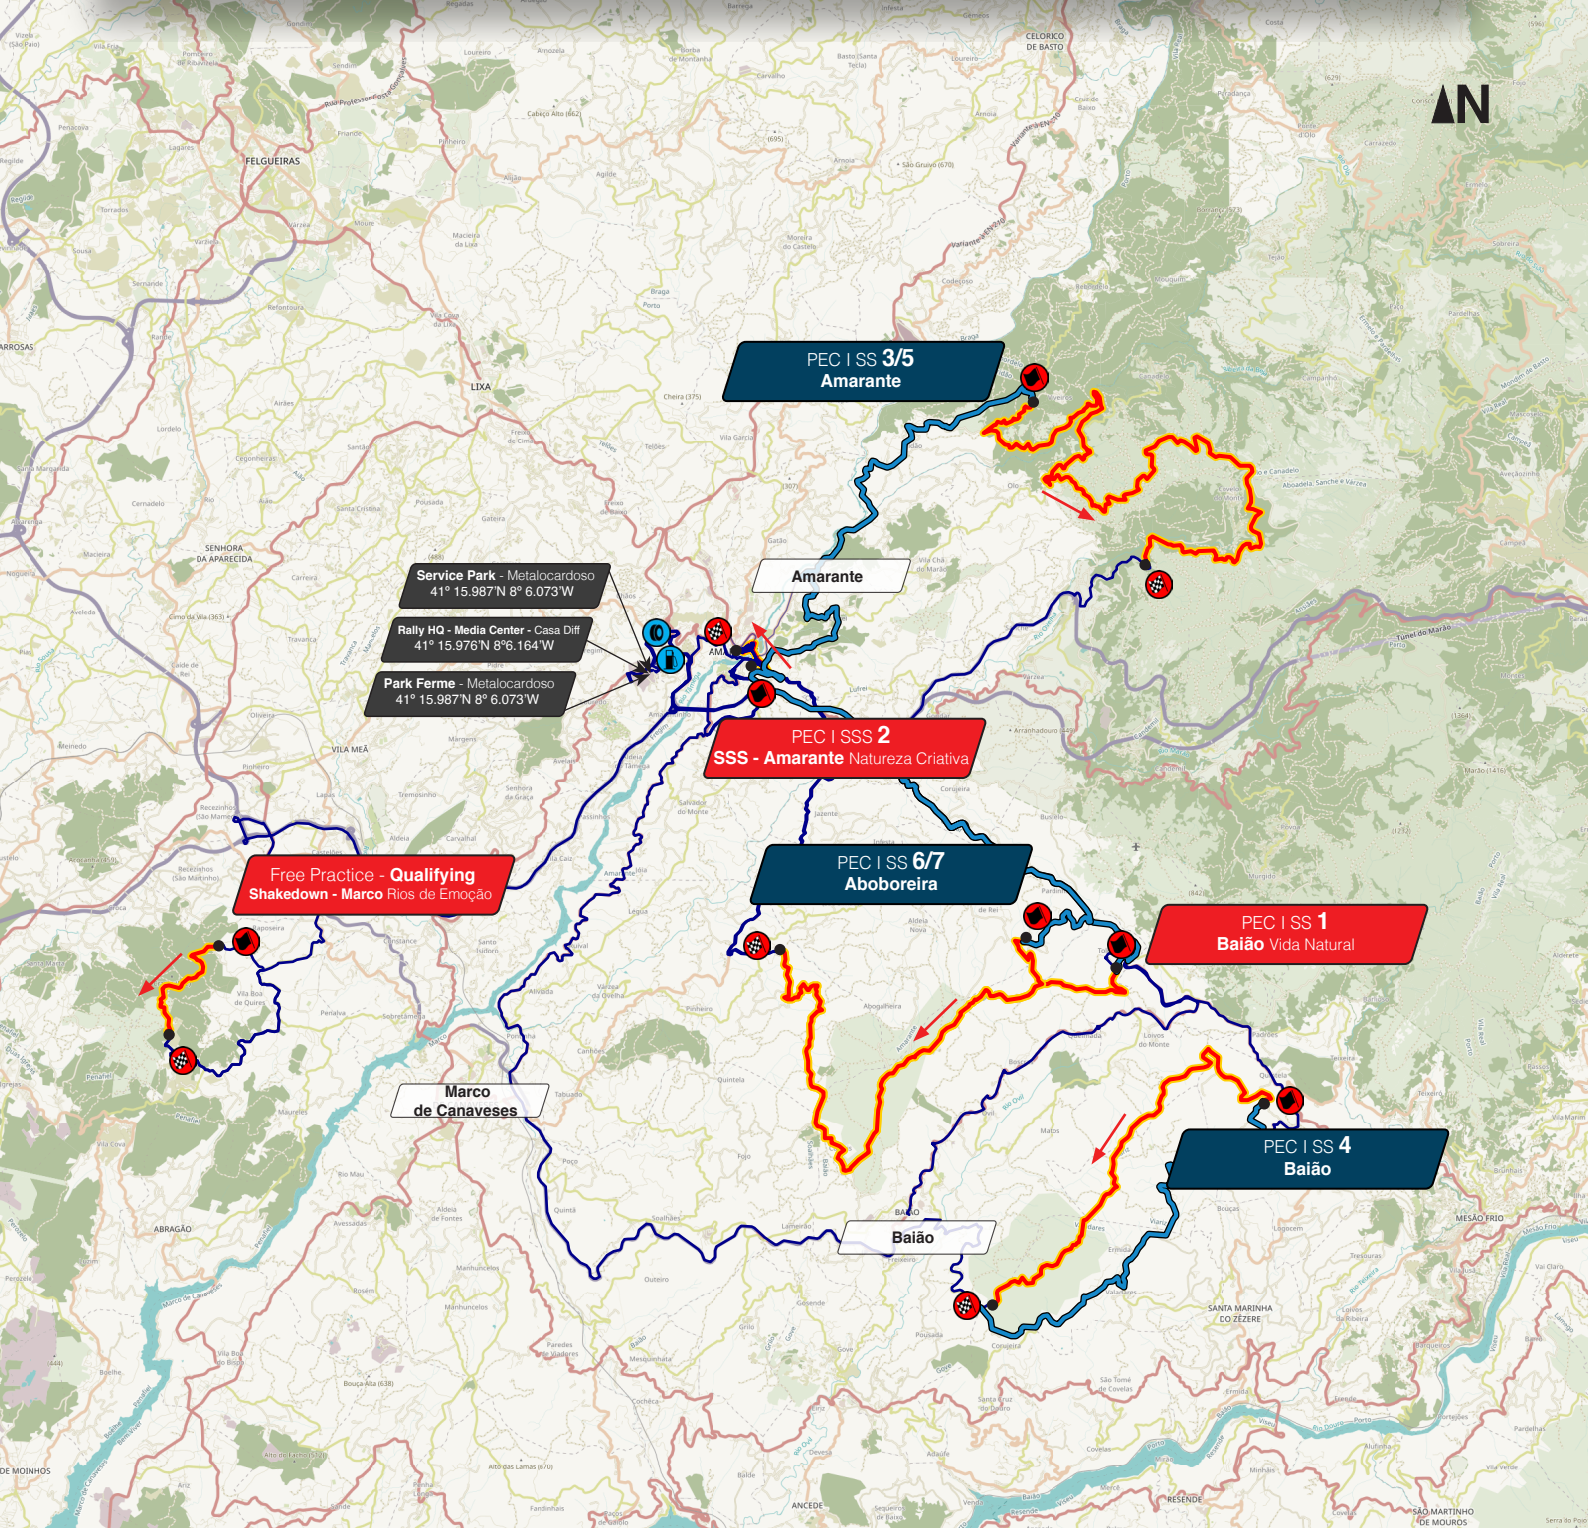

26/27  
ABRIL  
2024

# RALITERRAS D'ABOBOREIRA

AMARANTE / BAIÃO / MARCO DE CANAVESES

PERCURSOS ALTERNATIVOS 26-27 ABR  
ALTERNATIVE ROUTES 26-27 APR

AN

PEC | SS 3/5  
Amarante

Service Park - Metalcardoso  
41° 15.987'N 8° 6.073'W  
Rally HQ - Media Center - Casa Diff  
41° 15.976'N 8° 6.164'W  
Park Ferme - Metalcardoso  
41° 15.987'N 8° 6.073'W

PEC | SSS 2  
SSS - Amarante Natureza Criativa

Free Practice - Qualifying  
Shakedown - Marco Rios de Emoção

PEC | SS 6/7  
Aboboreira

PEC | SS 1  
Baião Vida Natural

Marco de Canaveses

PEC | SS 4  
Baião

Baião

1ª ETAPA 26 ABR | 1st LEG 26 APR

2ª ETAPA 27 ABR | 2nd LEG 27 APR

PARTNERS