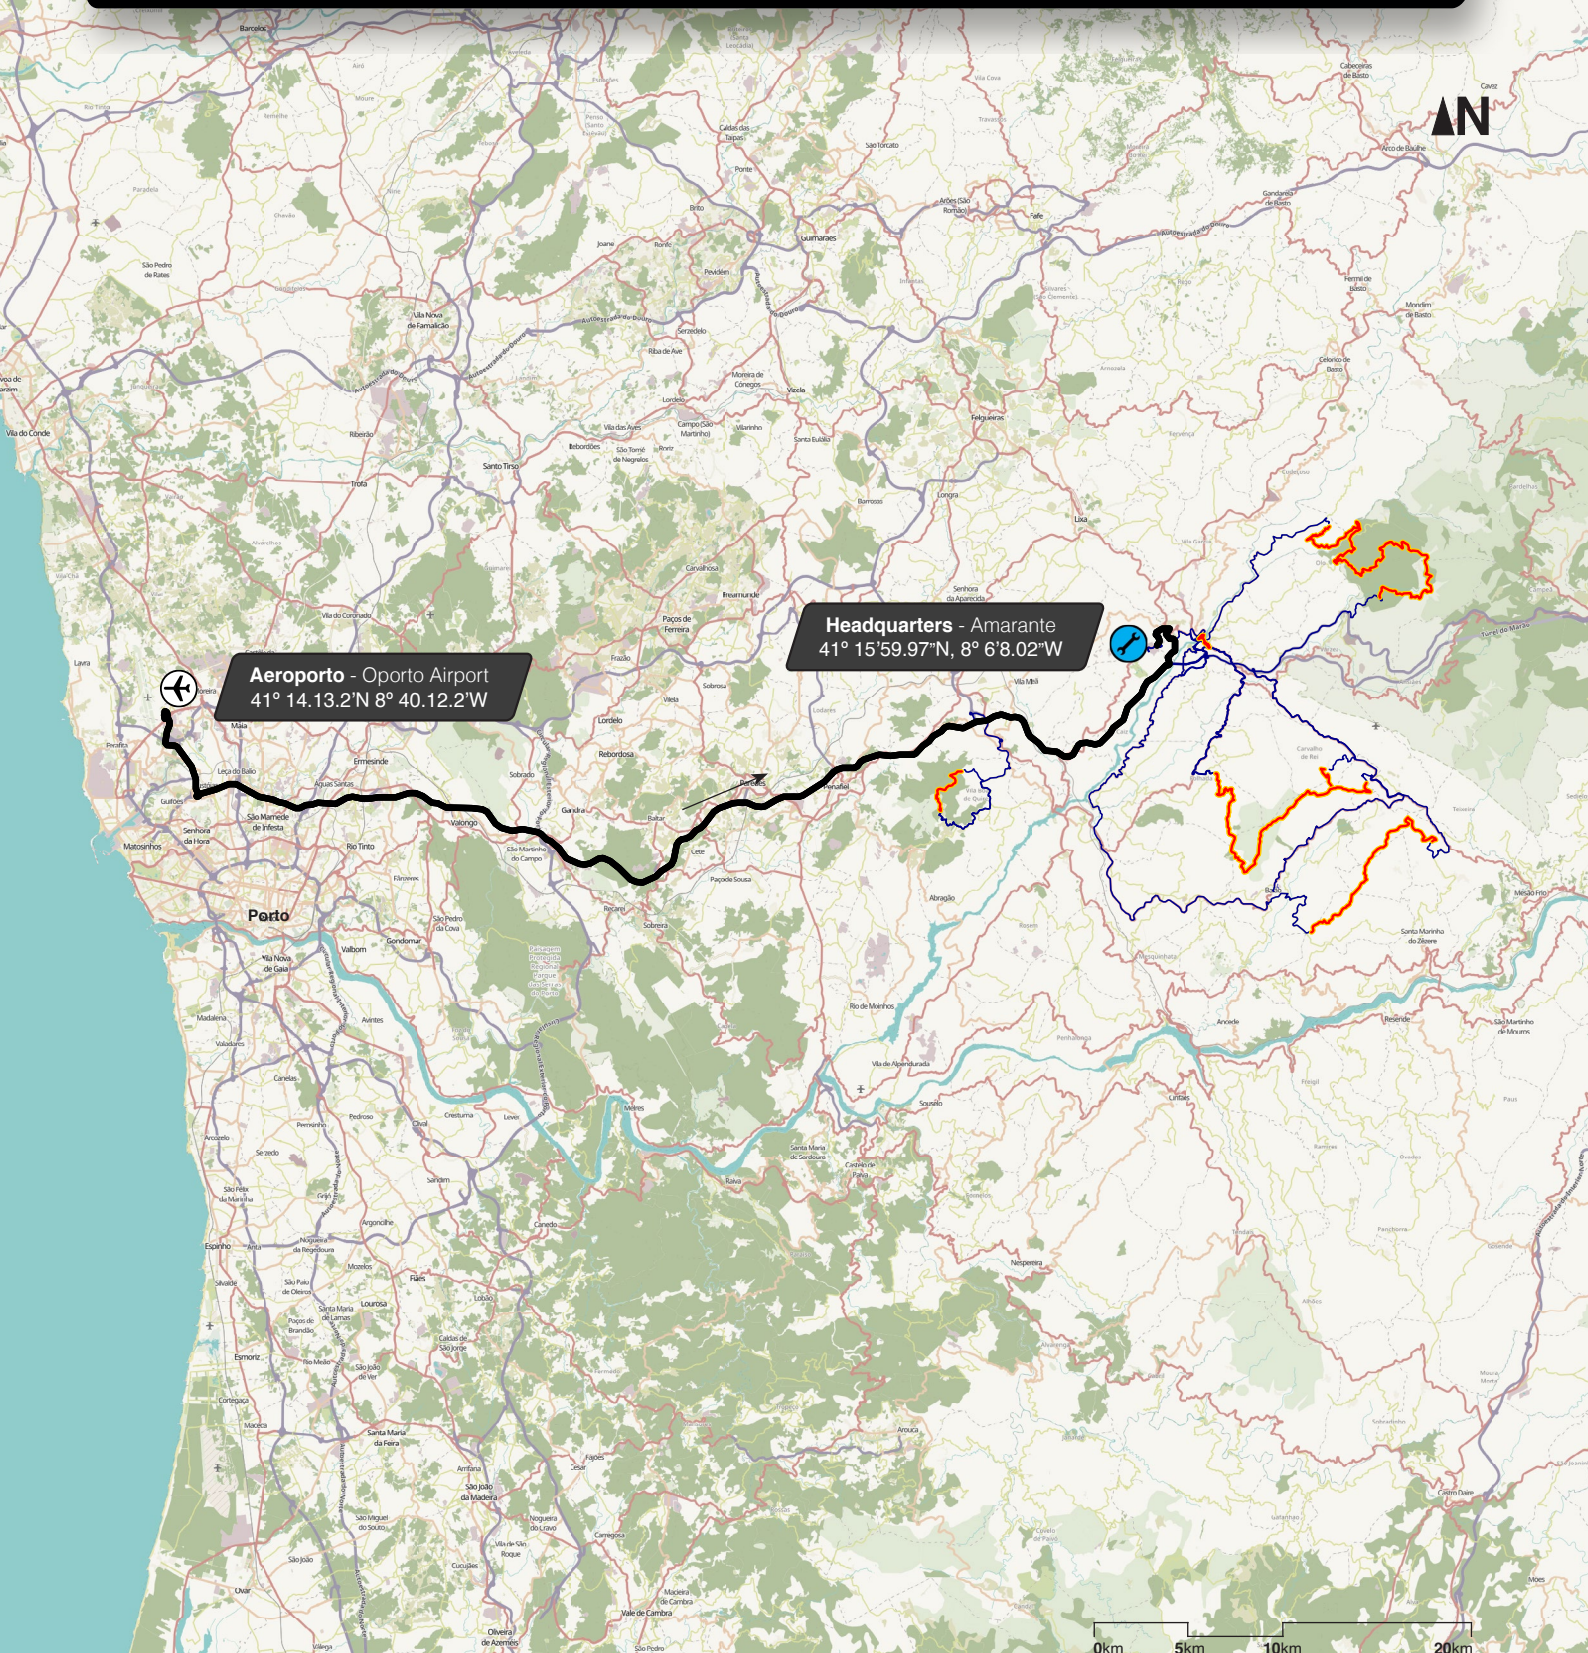

26/27
ABRIL
2024

RALITERRAS[®] D'ABOBOREIRA

AMARANTE / BAIÃO / MARCO DE CANAVESES

DE AEROPORTO DO PORTO PARA AMARANTE
FROM OPORTO AIRPORT TO AMARANTE

Aeroporto - Oporto Airport
41° 14.13.2'N 8° 40.12.2'W

Headquarters - Amarante
41° 15'59.97"N, 8° 6'8.02"W