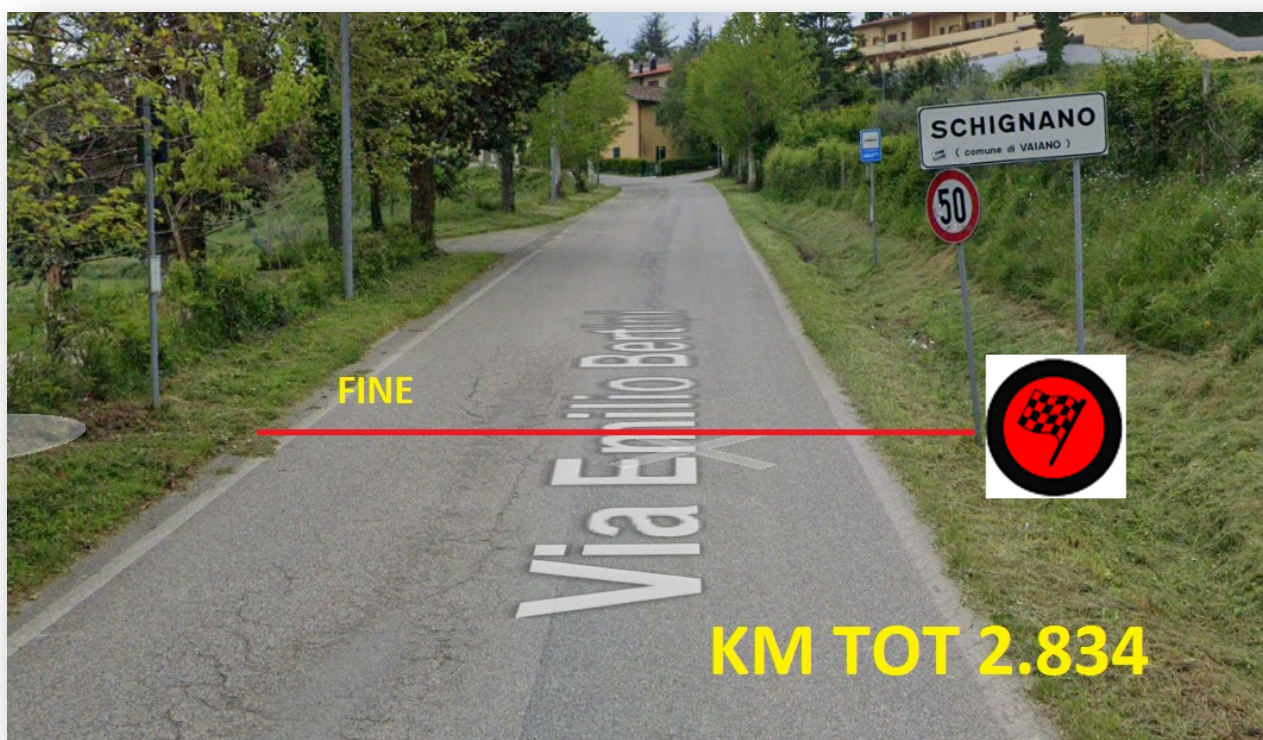

SALITA VAIANO - SCHIGNANO

START 43.96165 – 11.11862

FINE 43.96732 – 11.10643