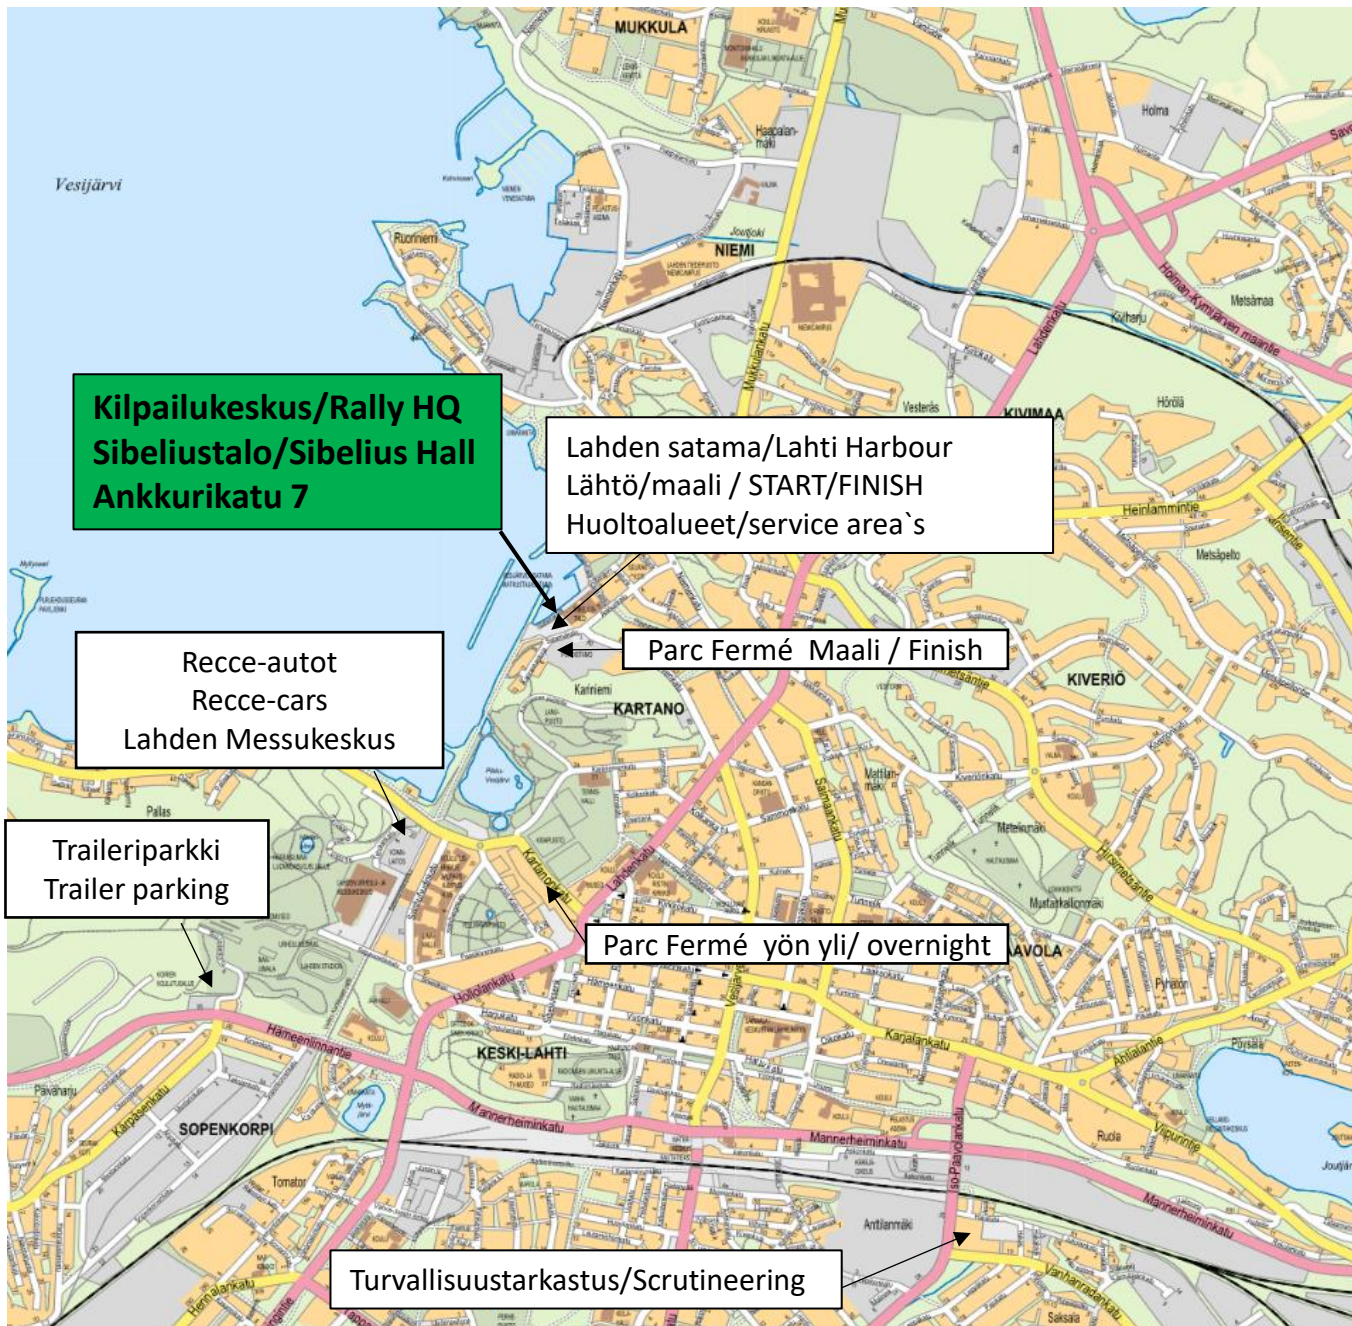

KILPAILIJOIDEN OPASKARTTA / GUIDE MAP FOR COMPETITORS

OSOITETIETOJA / ADDRESS INFORMATION

KILPAILUKESKUS / RALLY HQ

SIBELIUSTALO / SIBELIUS HALL
Ankkurikatu 7, 15110 Lahti

**HUOLTOALUEET, LAHTI /
SERVICE AREAS IN LAHTI**

Lahden satama / Lahti harbour
Satamakatu 5, 15140 Lahti

LÄHTÖ / MAALI - RALLY START / FINISH

Lahden satama / Lahti harbour
Satamakatu 5, 15140 Lahti

TRAILERIPARKKI / TRAILER PARKING

Lahden Vanha ravirata /
Old Horse Race Track of Lahti
Vaskilaisenrinne 11,
(Hämeenlinnantie 35), 15800 Lahti