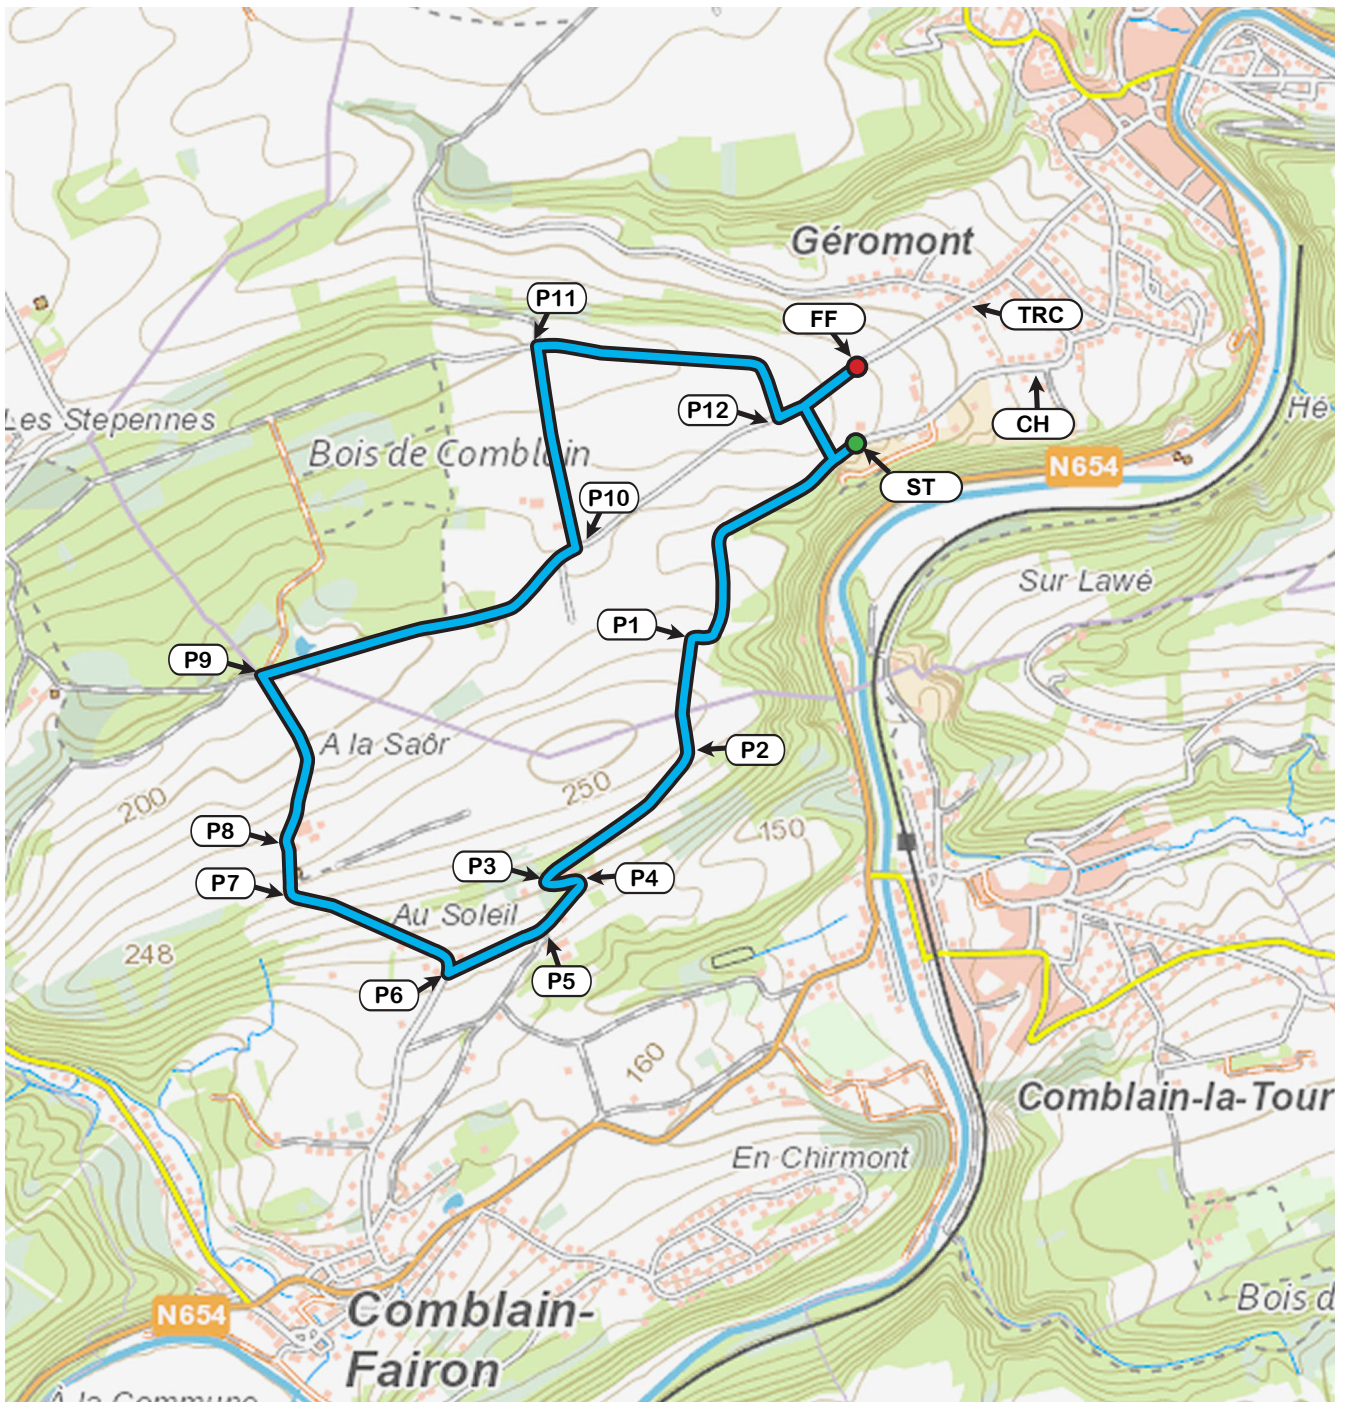

ASRT

AUTO SPORT RALLY TEAM

EC - COMBLAIN AU PONT

Longueur : 17.430 m

Sécurité : 12 postes

Page N°

3