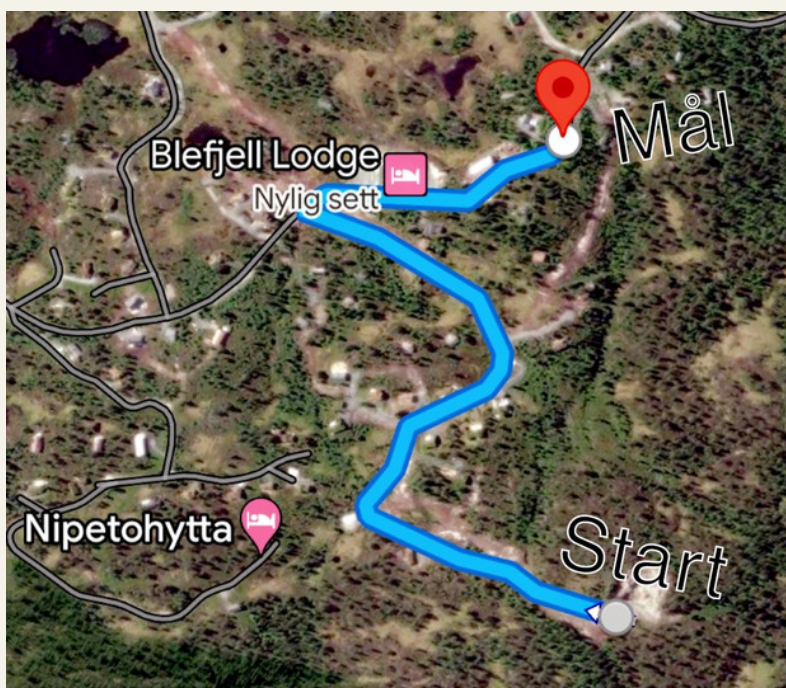

LØRDAG 11. MARS

ARRANGERER KNA KONGSBERG OG BLEFJELL LODGE

SPRINTRALLY PÅ BLEFJELL

Veien stenger klokken 09:00

Første deltaker starter på etappe 1 klokken 12:00

Beregnet løpsslutt er klokken 17:00

Uteservering ved Blefjell Lodge

Løypekart:

Løpets offisielle
oppslagstavle er
Sportity 

Bruk passord for å
logge inn: Blefjell2023
Sportity appen kan
lastes ned i Google
Play og App Store