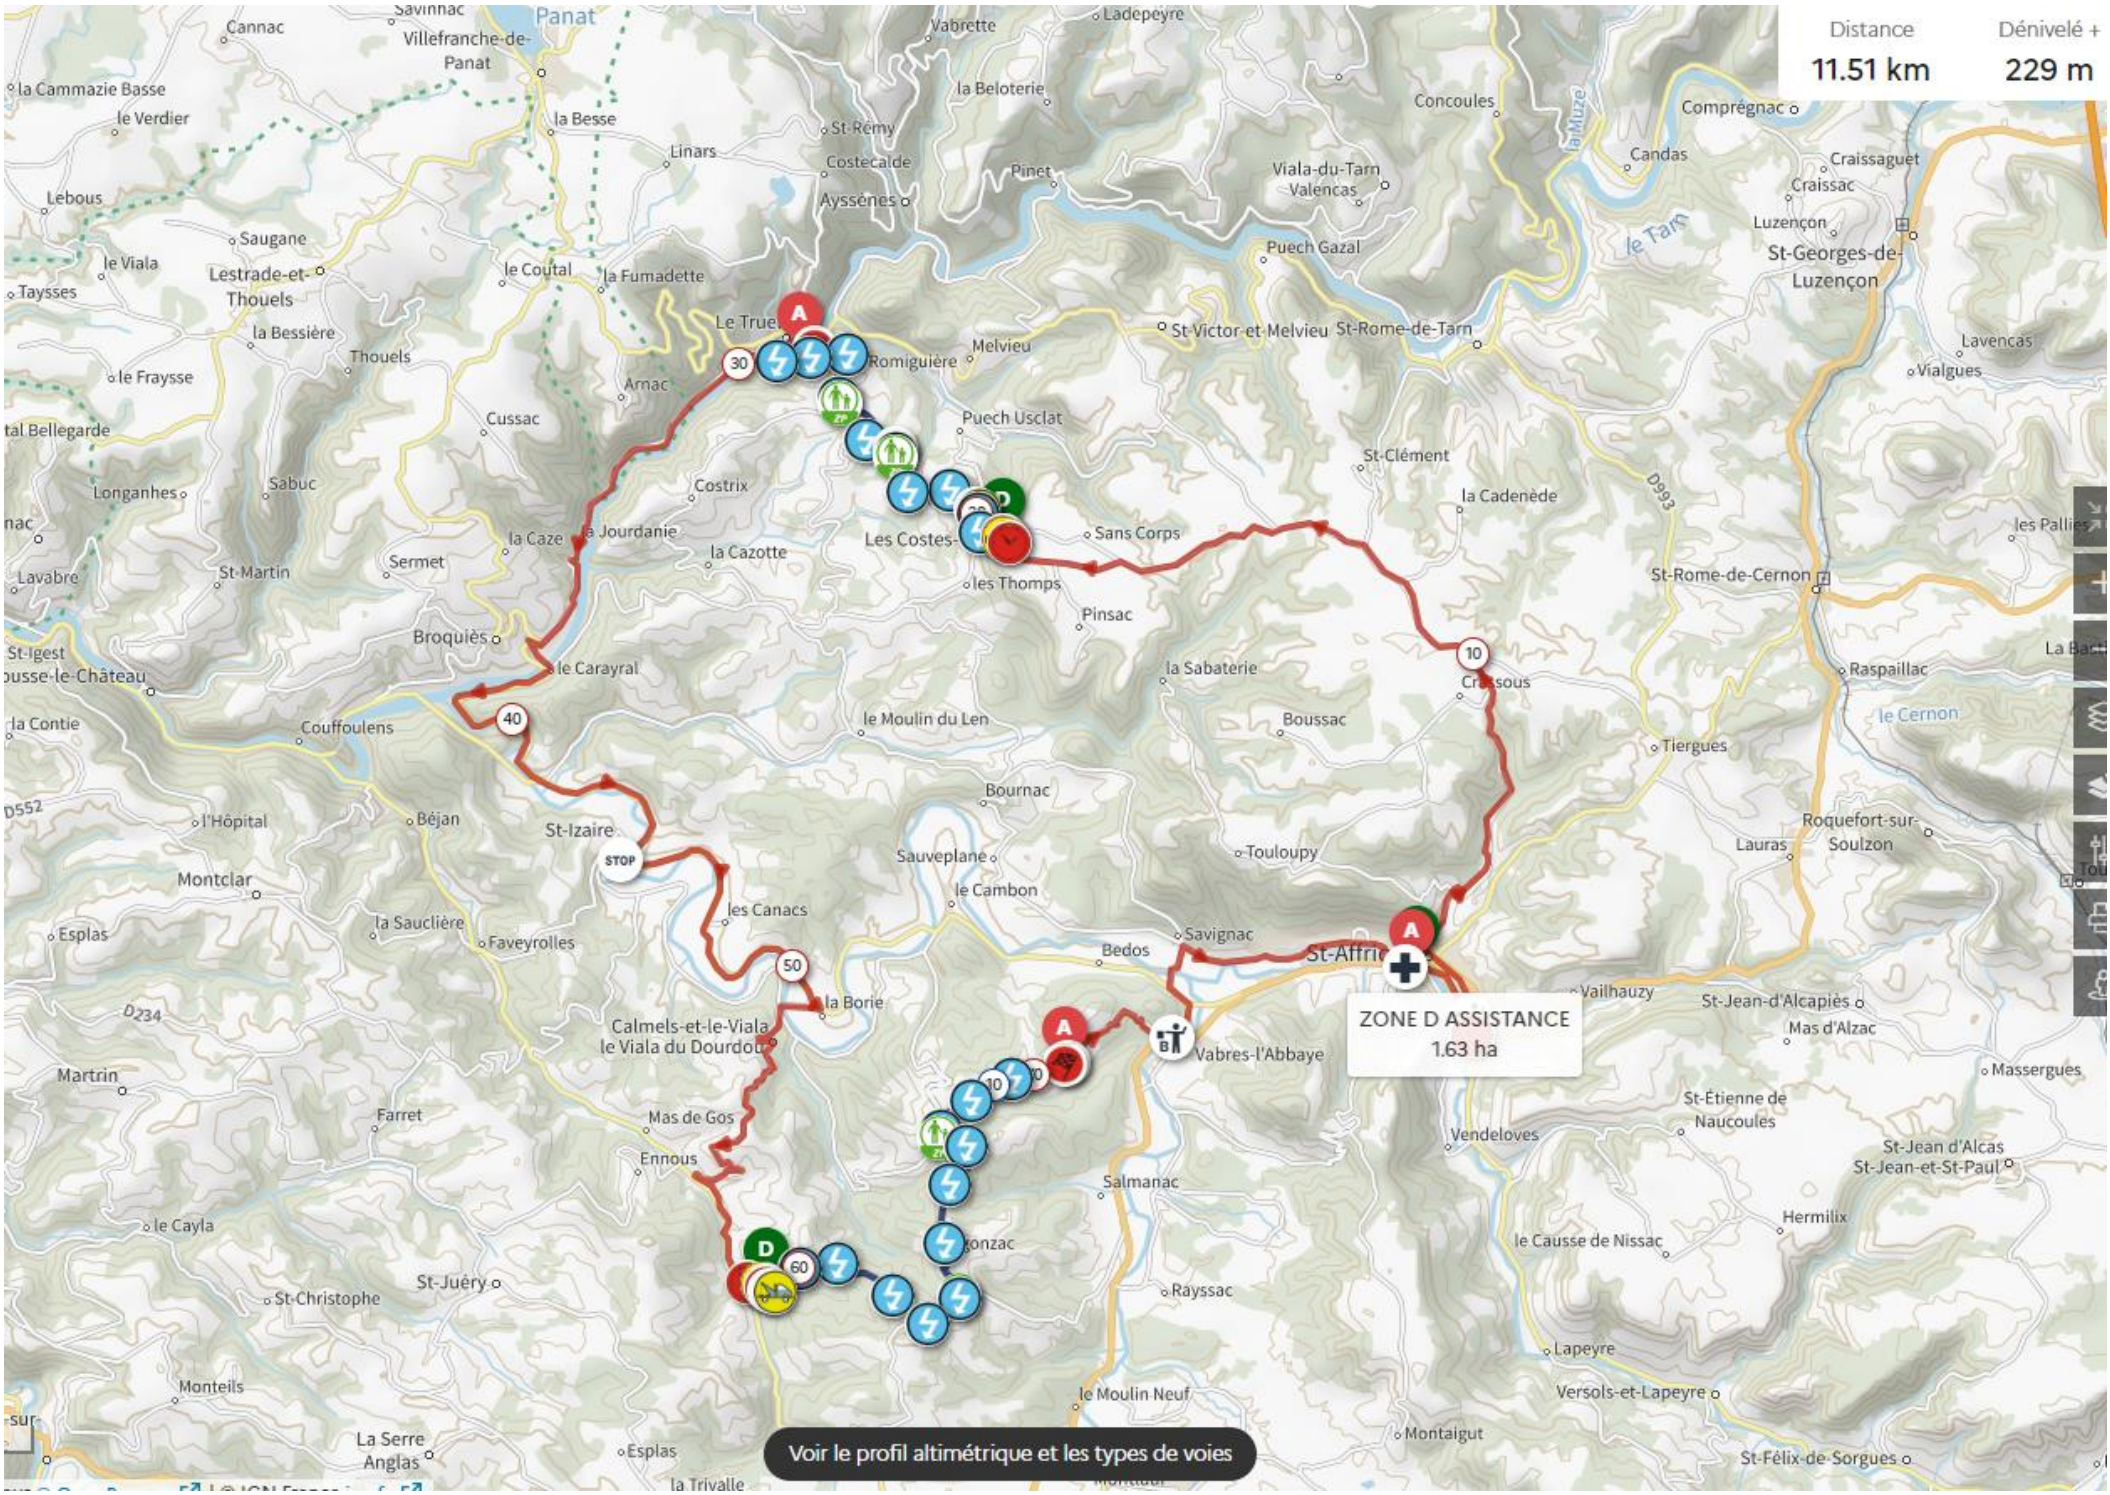

Distance 11.51 km  
Dénivelé + 229 m

Voir le profil altimétrique et les types de voies