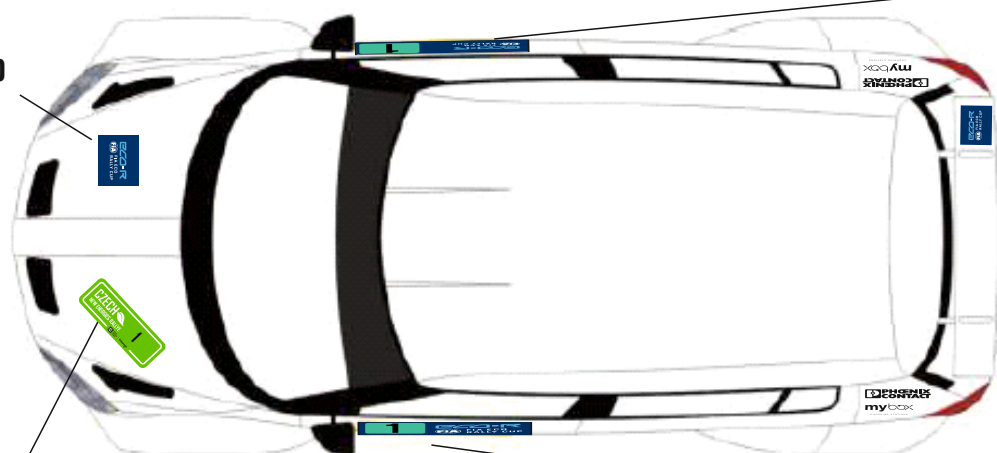

CAR STICKERS

ČEZ | futurego (driver)

VWFS / Č. Krumlov
(co-driver)

FIA Eco Rally Cup
(FIA crews only)

FIA Eco Rally Cup
(FIA crews only)

POZOR! Startovní číslo je vždy v přední části dveří. Na obou stranách.
ATTENTION! The starting number must be always in front of the door. On both sides.