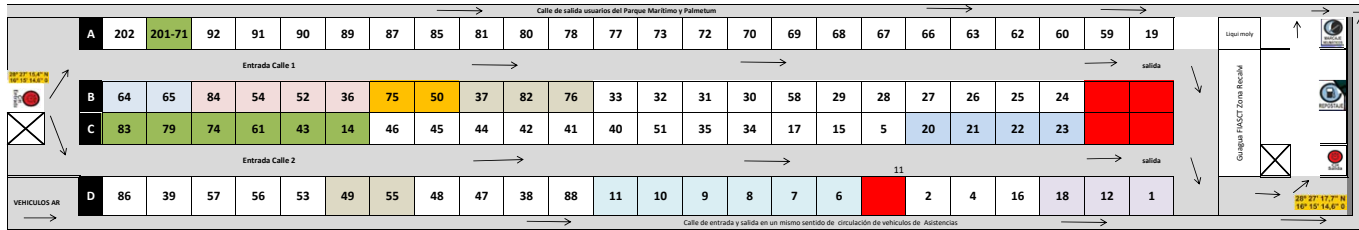

DISTRIBUCIÓN PARQUE DE ASISTENCIA