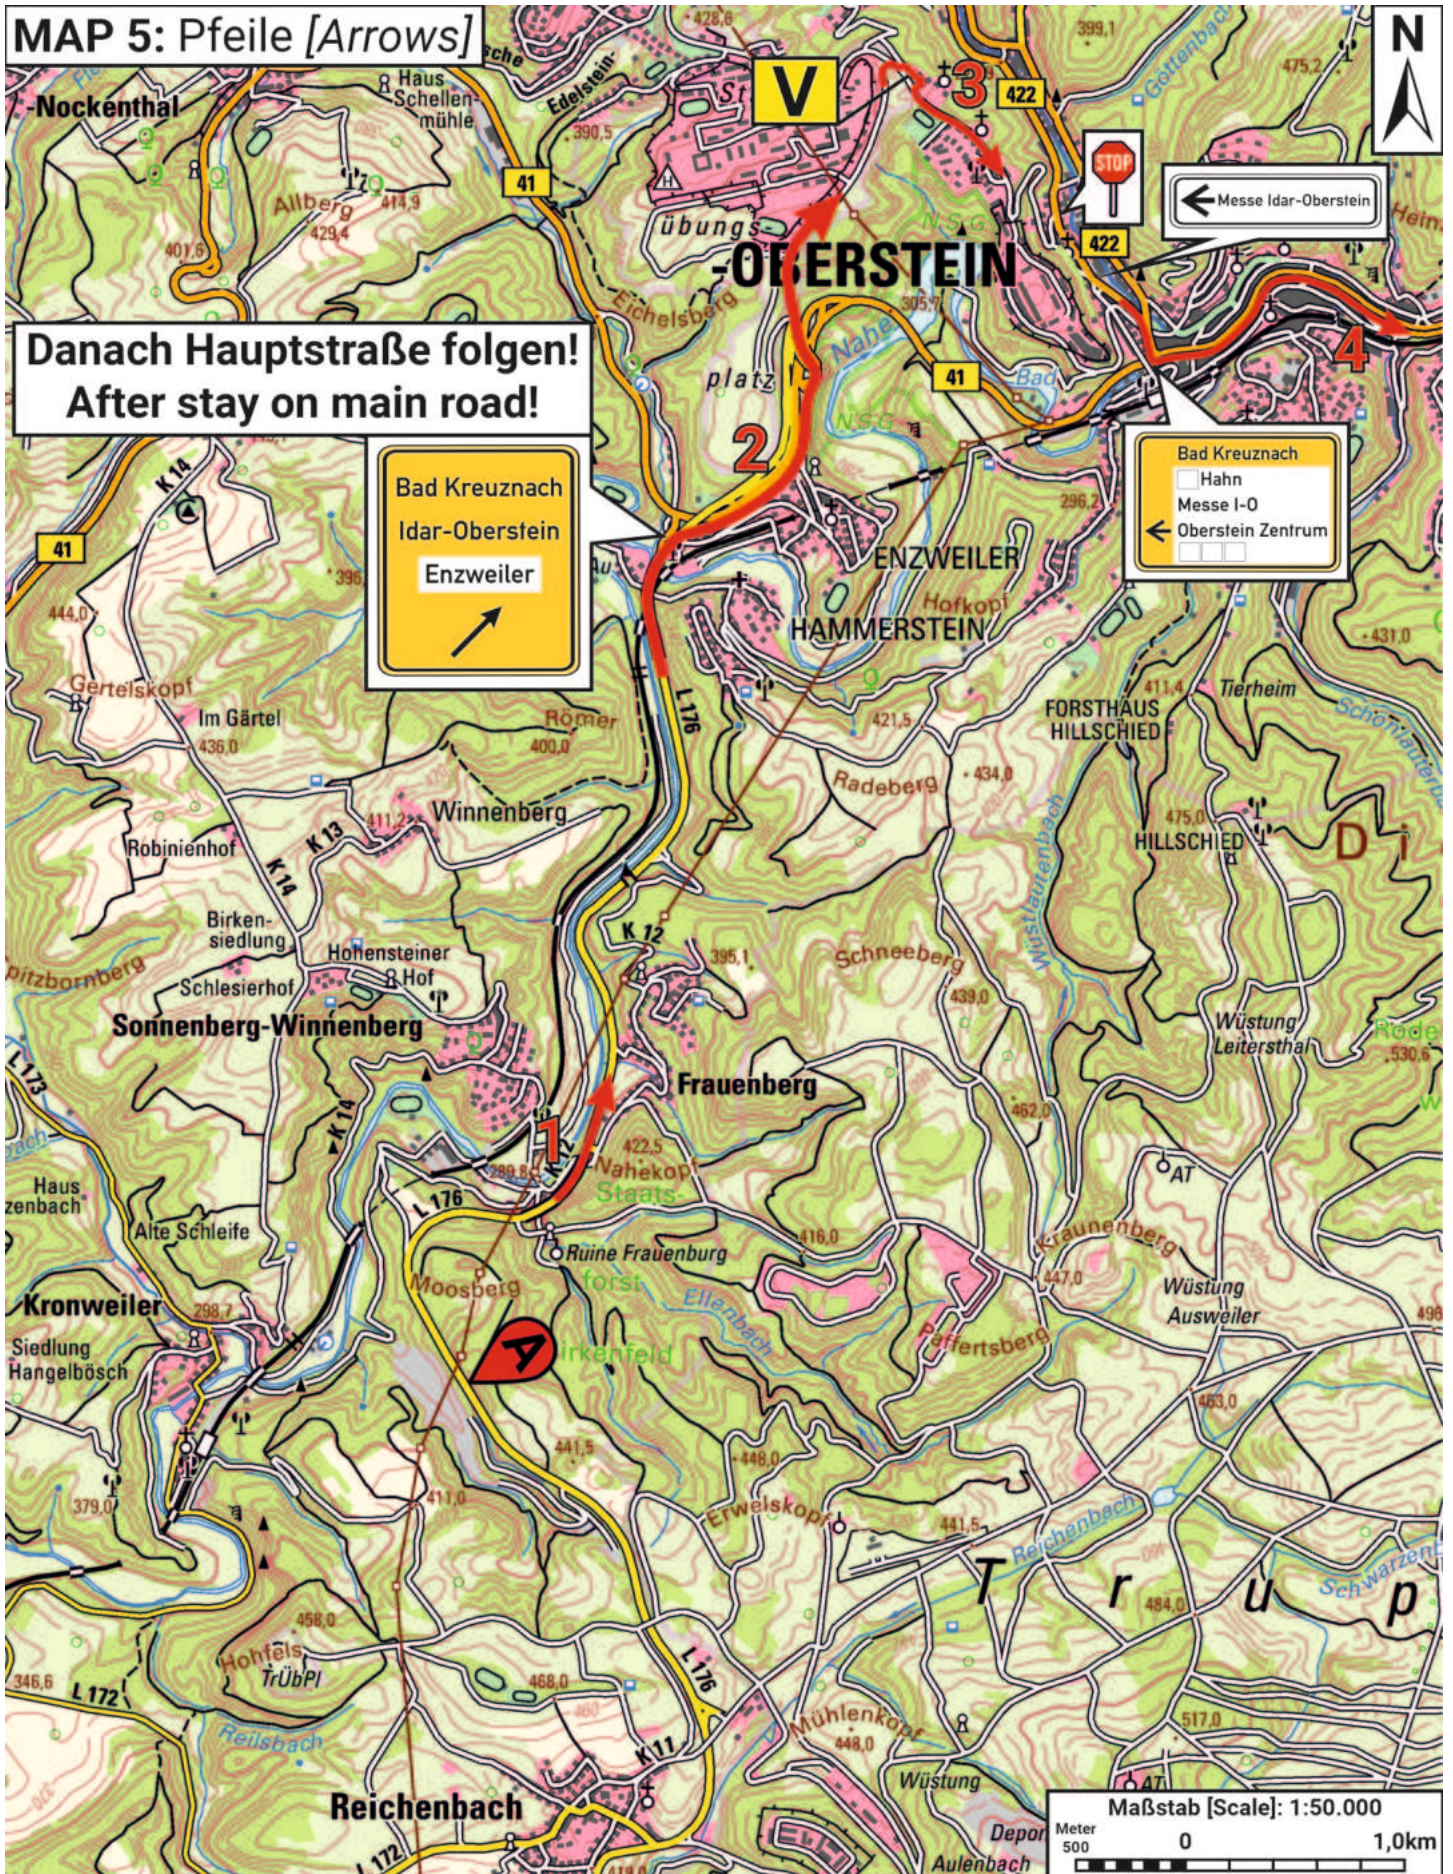

MAP 1: Pfeile [Arrows]

MAP 3: Pfeile [Arrows]

MAP 5: Pfeile [Arrows]

Danach Hauptstraße folgen!
After stay on main road!

Bad Kreuznach
Idar-Oberstein
Enzweiler

Bad Kreuznach
Hahn
Messe I-O
Oberstein Zentrum

Maßstab [Scale]: 1:50.000
Meter 500 0 1,0km

MAP 14: Pfeile [Arrows]

MAP 18: Pfeile [Arrows]

Zwischen Pfeil 3 und 4:
SP 5 - Papier Mettler
Details siehe nächste Seite!

MAP 21: Pfeile [Arrows]