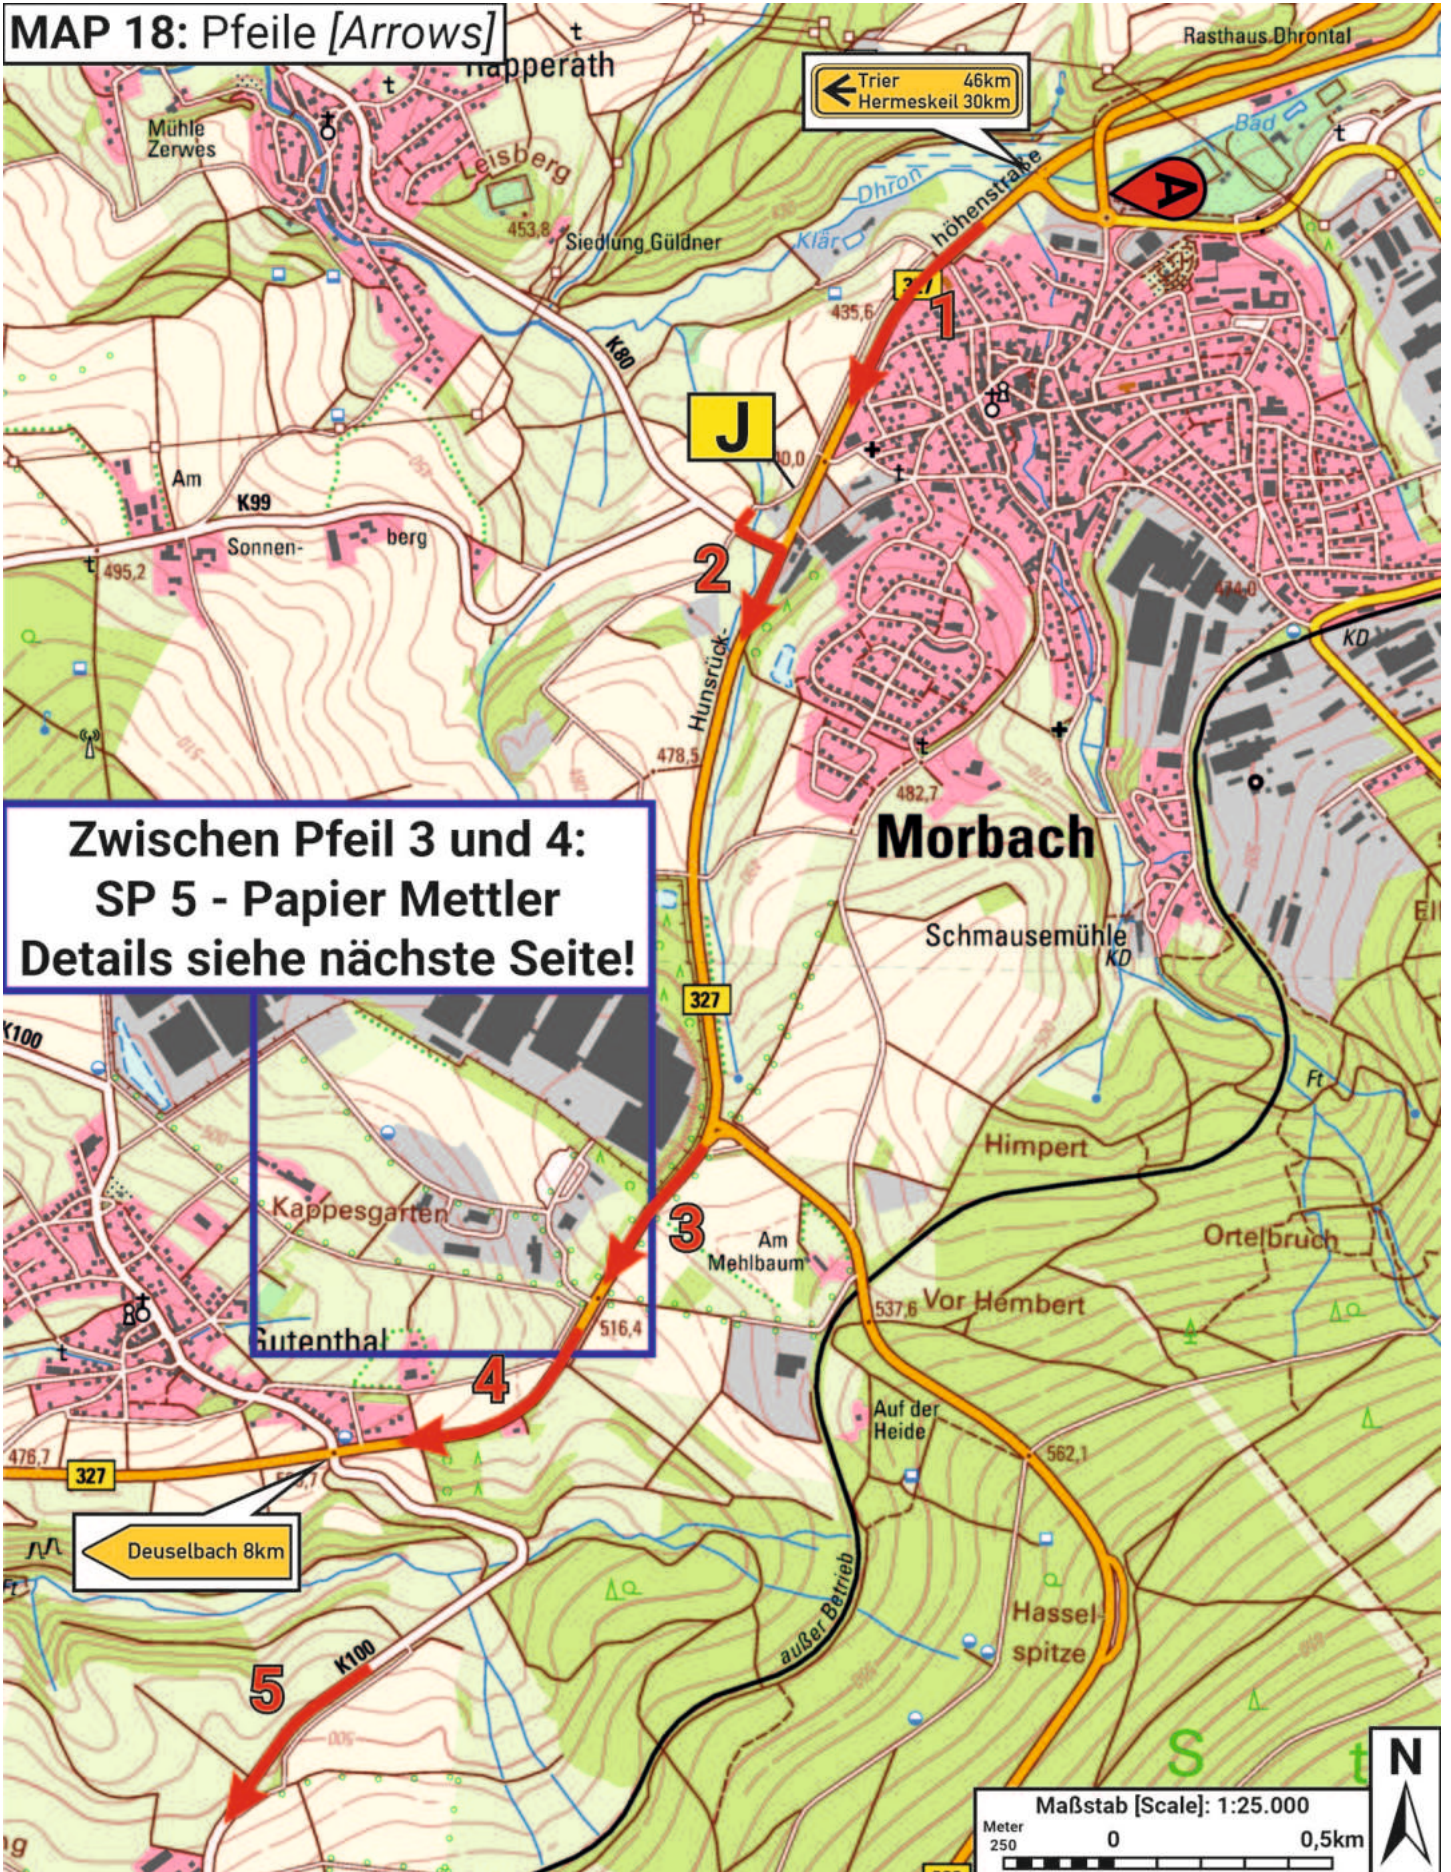

MAP 1: Pfeile [Arrows]

MAP 3: Pfeile [Arrows]

MAP 5: Pfeile [Arrows]

Danach Hauptstraße folgen!
After stay on main road!

Bad Kreuznach
Idar-Oberstein
Enzweiler

Bad Kreuznach
Hahn
Messe I-O
Oberstein Zentrum

Maßstab [Scale]: 1:50.000
Meter 500 0 1,0km

MAP 14: Pfeile [Arrows]

MAP 18: Pfeile [Arrows]

Zwischen Pfeil 3 und 4:
SP 5 - Papier Mettler
Details siehe nächste Seite!

MAP 21: Pfeile [Arrows]