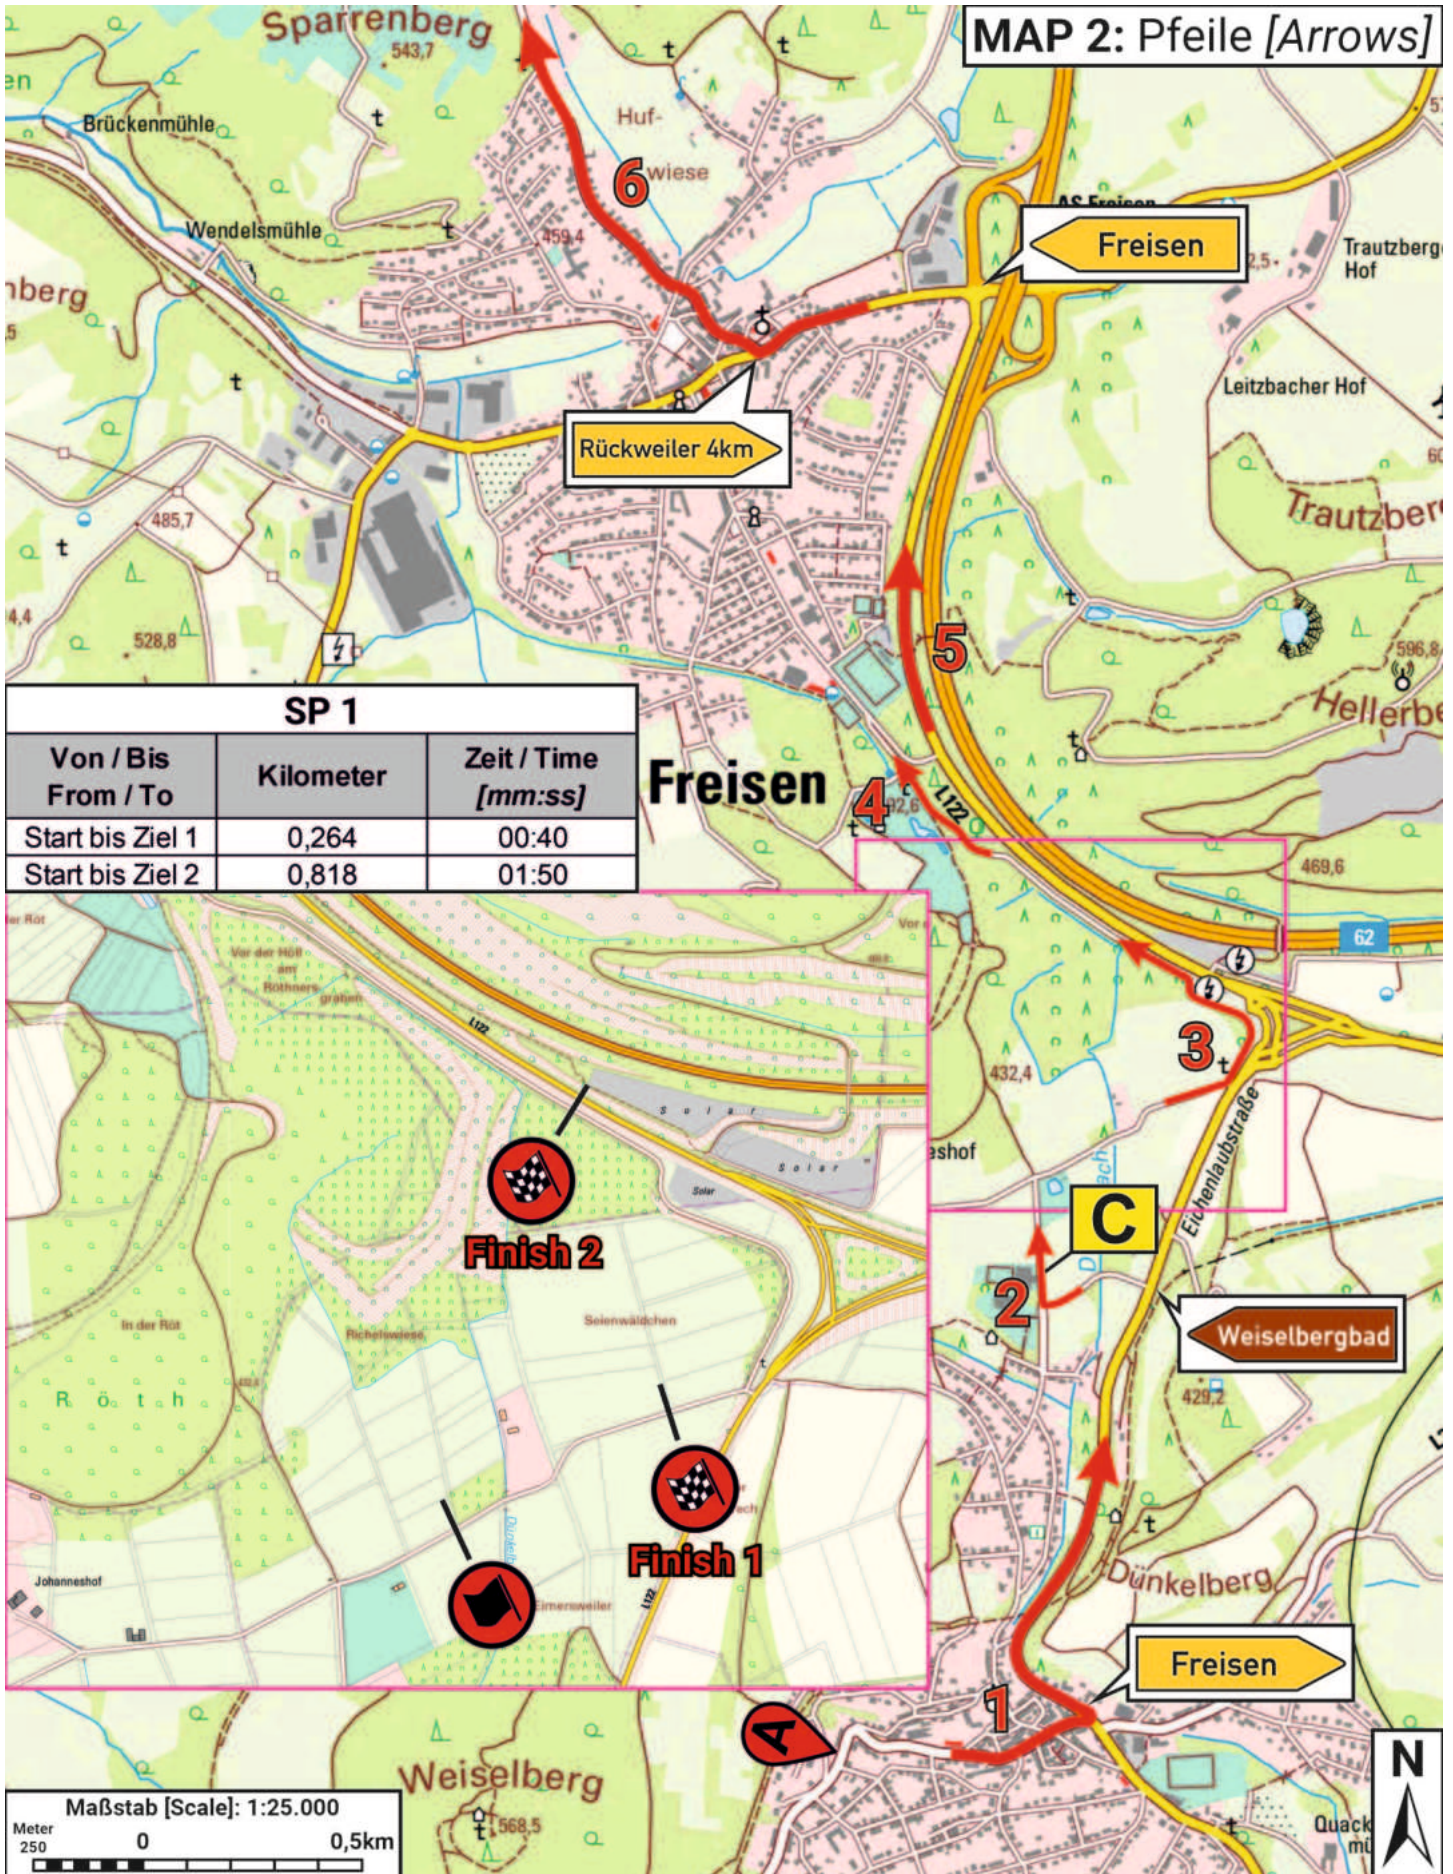

MAP 1: Pfeile [Arrows]

MAP 3: Pfeile [Arrows]

MAP 5: Pfeile [Arrows]

Danach Hauptstraße folgen!
After stay on main road!

Bad Kreuznach
Idar-Oberstein
Enzweiler

Bad Kreuznach
Hahn
Messe I-O
Oberstein Zentrum

Maßstab [Scale]: 1:50.000
Meter 500 0 1,0km

MAP 14: Pfeile [Arrows]

MAP 18: Pfeile [Arrows]

Zwischen Pfeil 3 und 4:
SP 5 - Papier Mettler
Details siehe nächste Seite!

MAP 21: Pfeile [Arrows]