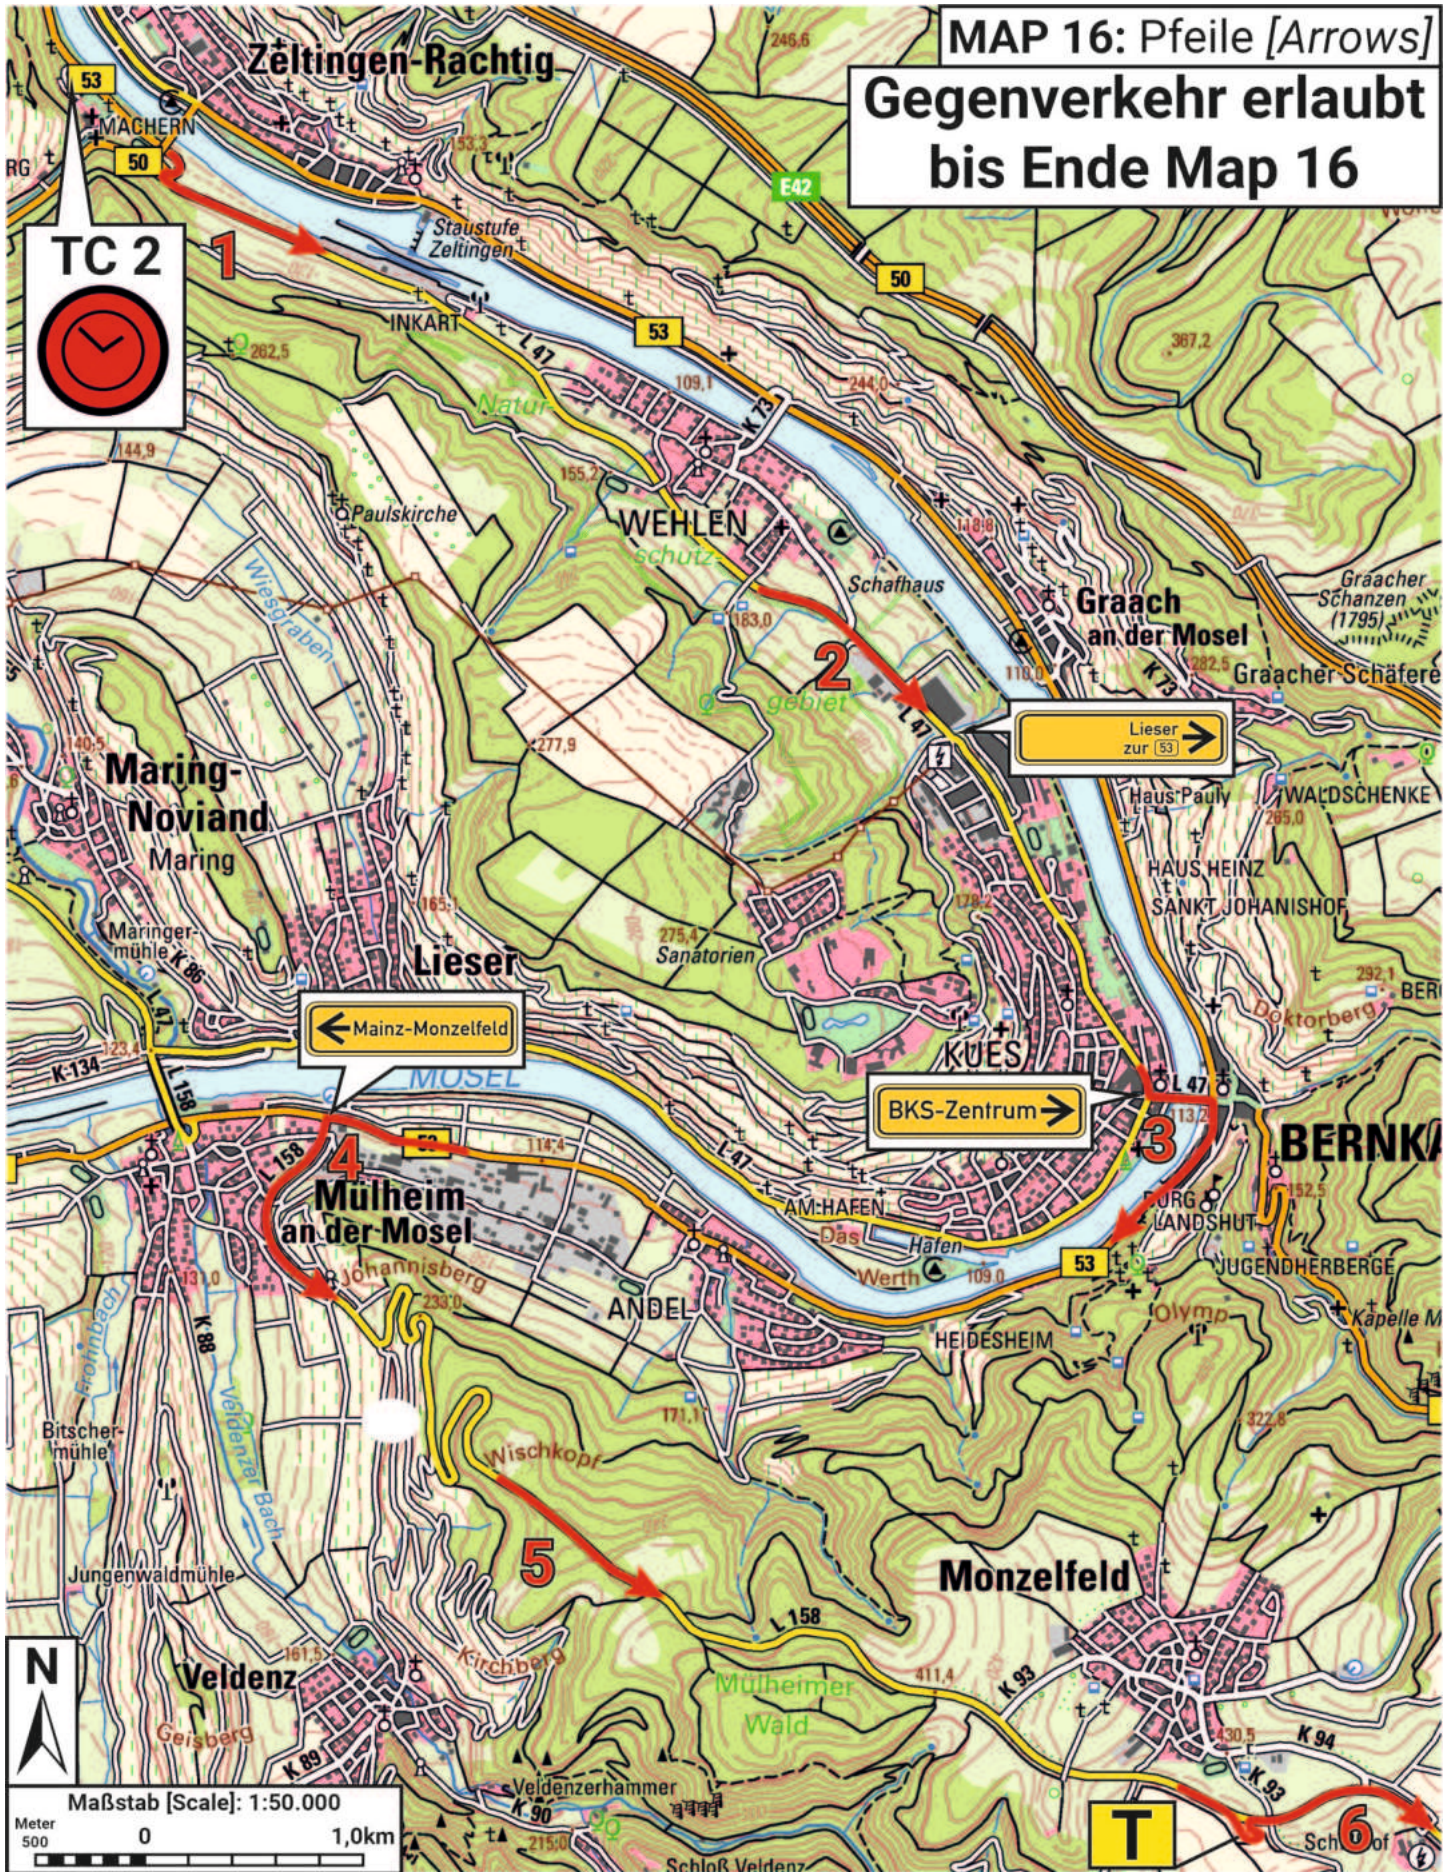

MAP 1: Pfeile [Arrows]

MAP 3: Pfeile [Arrows]

MAP 5: Pfeile [Arrows]

Danach Hauptstraße folgen!
After stay on main road!

Bad Kreuznach
Idar-Oberstein
Enzweiler

Bad Kreuznach
Hahn
Messe I-O
Oberstein Zentrum

Maßstab [Scale]: 1:50.000
Meter 500 0 1,0km

MAP 14: Pfeile [Arrows]

MAP 18: Pfeile [Arrows]

Zwischen Pfeil 3 und 4:
SP 5 - Papier Mettler
Details siehe nächste Seite!

MAP 21: Pfeile [Arrows]