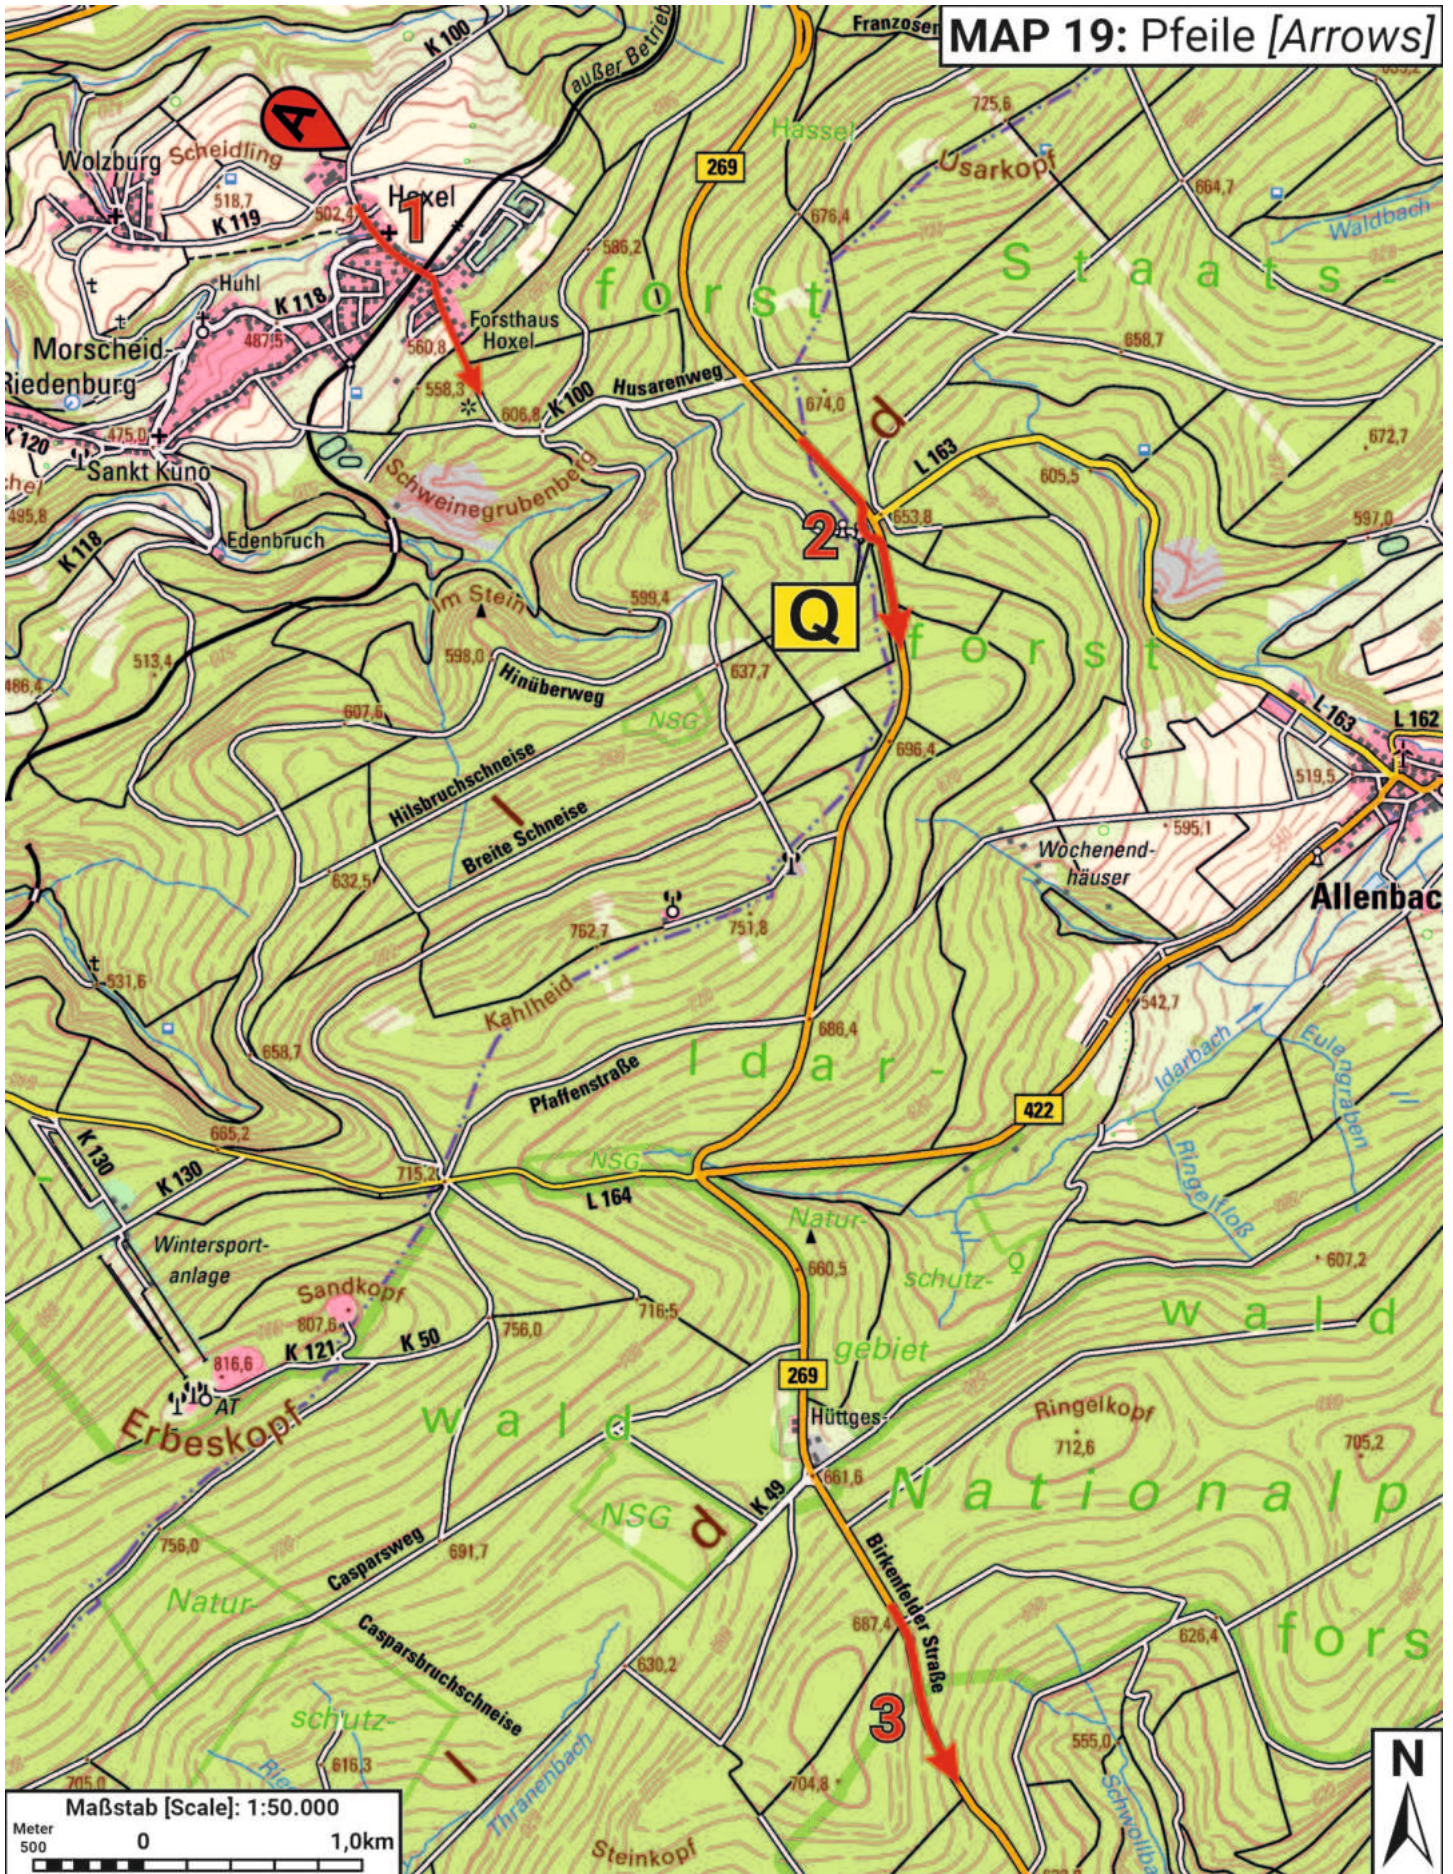

MAP 1: Pfeile [Arrows]

MAP 3: Pfeile [Arrows]

MAP 5: Pfeile [Arrows]

Danach Hauptstraße folgen!
After stay on main road!

Bad Kreuznach
Idar-Oberstein
Enzweiler

Bad Kreuznach
Hahn
Messe I-O
Oberstein Zentrum

Maßstab [Scale]: 1:50.000
Meter 500 0 1,0km

MAP 14: Pfeile [Arrows]

MAP 18: Pfeile [Arrows]

Zwischen Pfeil 3 und 4:
SP 5 - Papier Mettler
Details siehe nächste Seite!

MAP 21: Pfeile [Arrows]