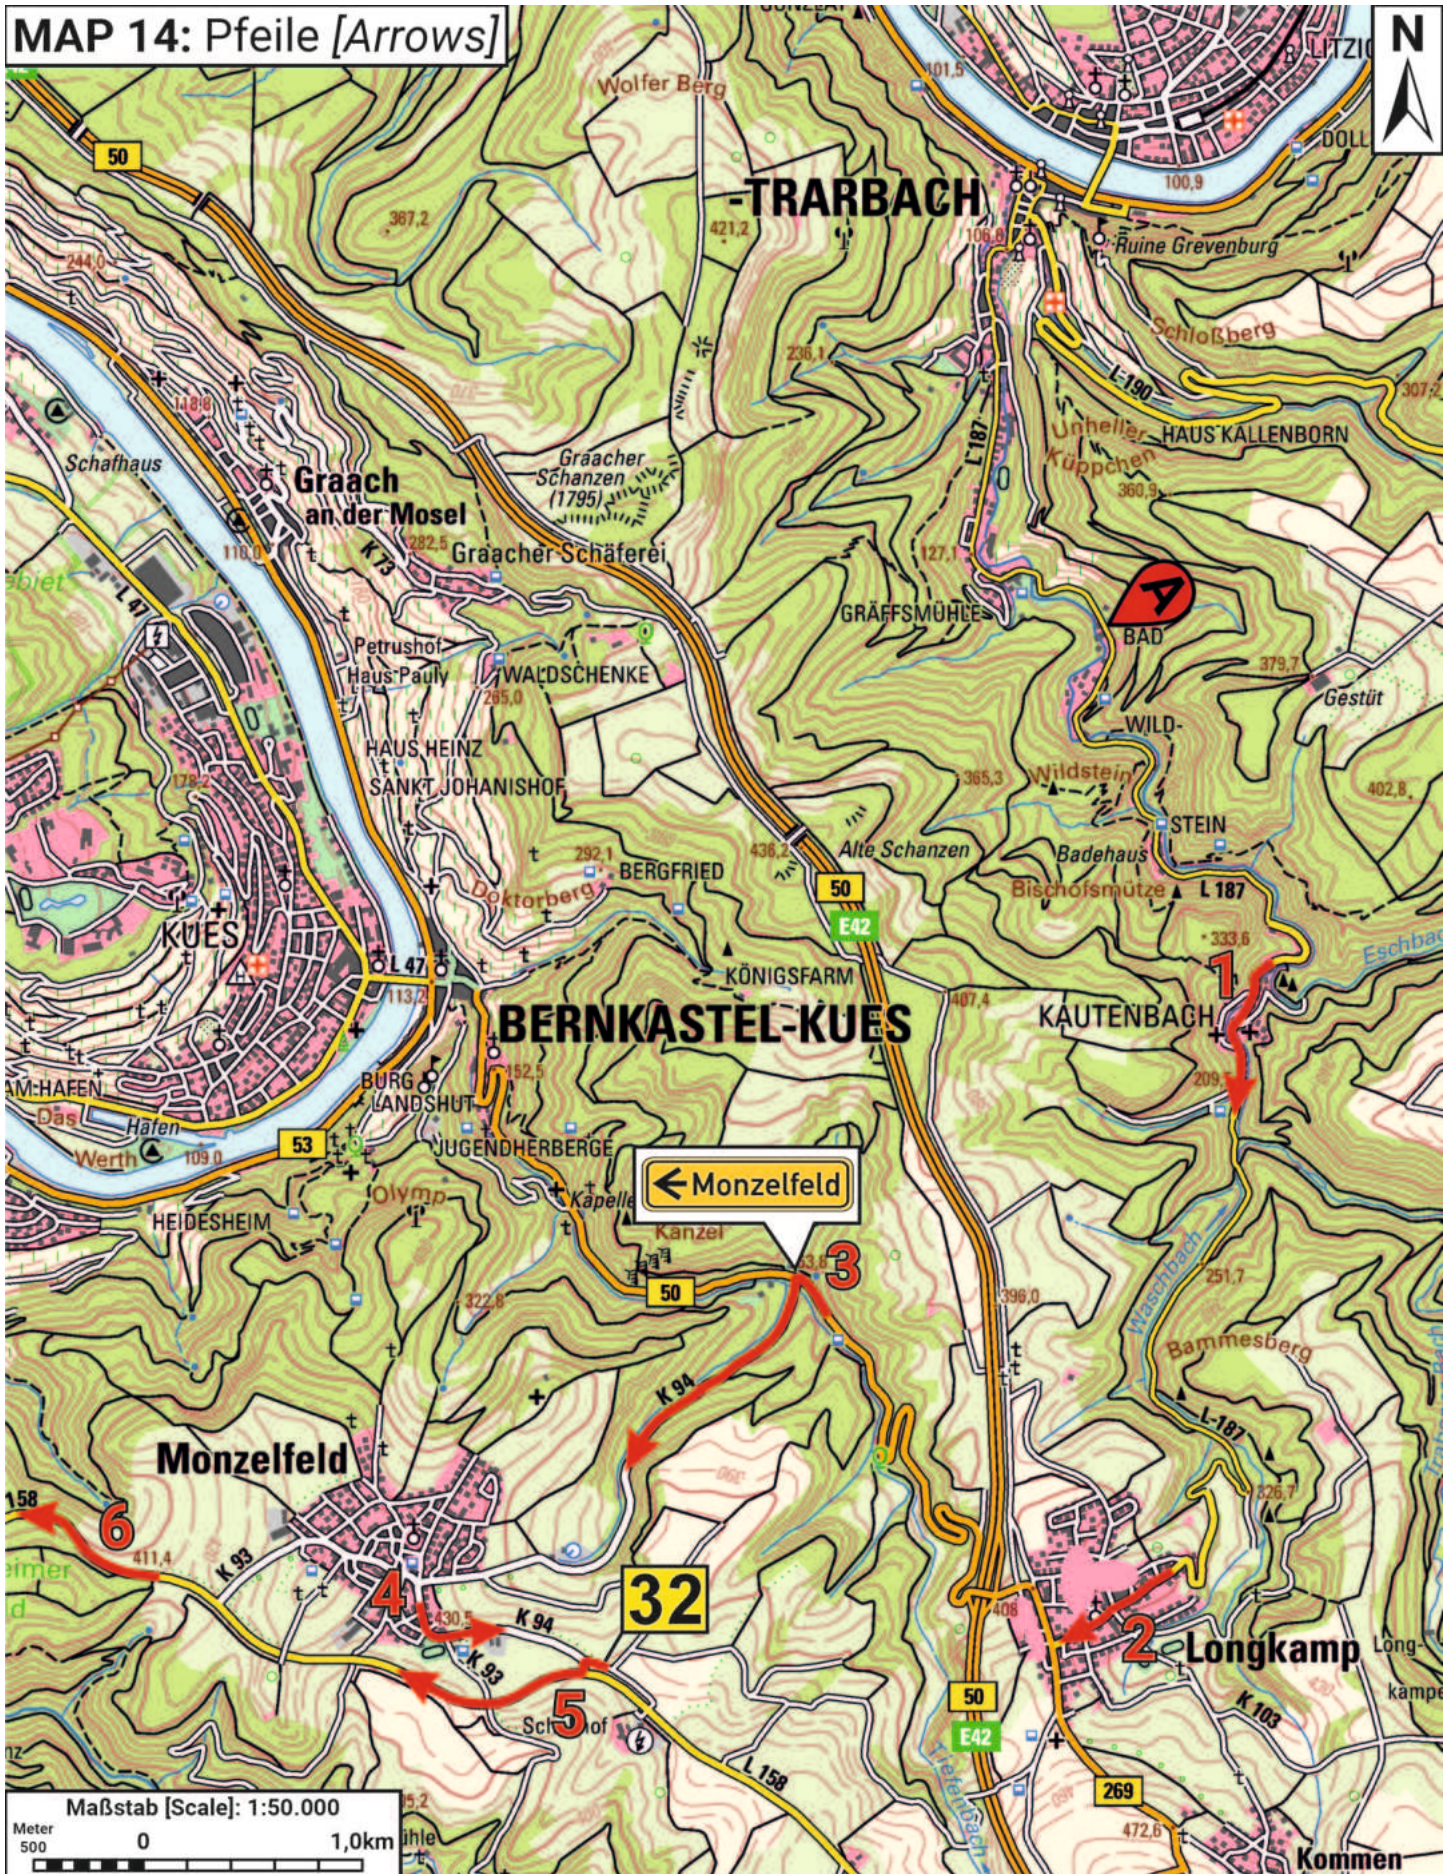

MAP 1: Pfeile [Arrows]

MAP 3: Pfeile [Arrows]

MAP 5: Pfeile [Arrows]

Danach Hauptstraße folgen!
After stay on main road!

Bad Kreuznach
Idar-Oberstein
Enzweiler

Bad Kreuznach
Hahn
Messe I-O
Oberstein Zentrum

Maßstab [Scale]: 1:50.000
Meter 500 0 1,0km

MAP 14: Pfeile [Arrows]

MAP 18: Pfeile [Arrows]

Zwischen Pfeil 3 und 4:
SP 5 - Papier Mettler
Details siehe nächste Seite!

MAP 21: Pfeile [Arrows]