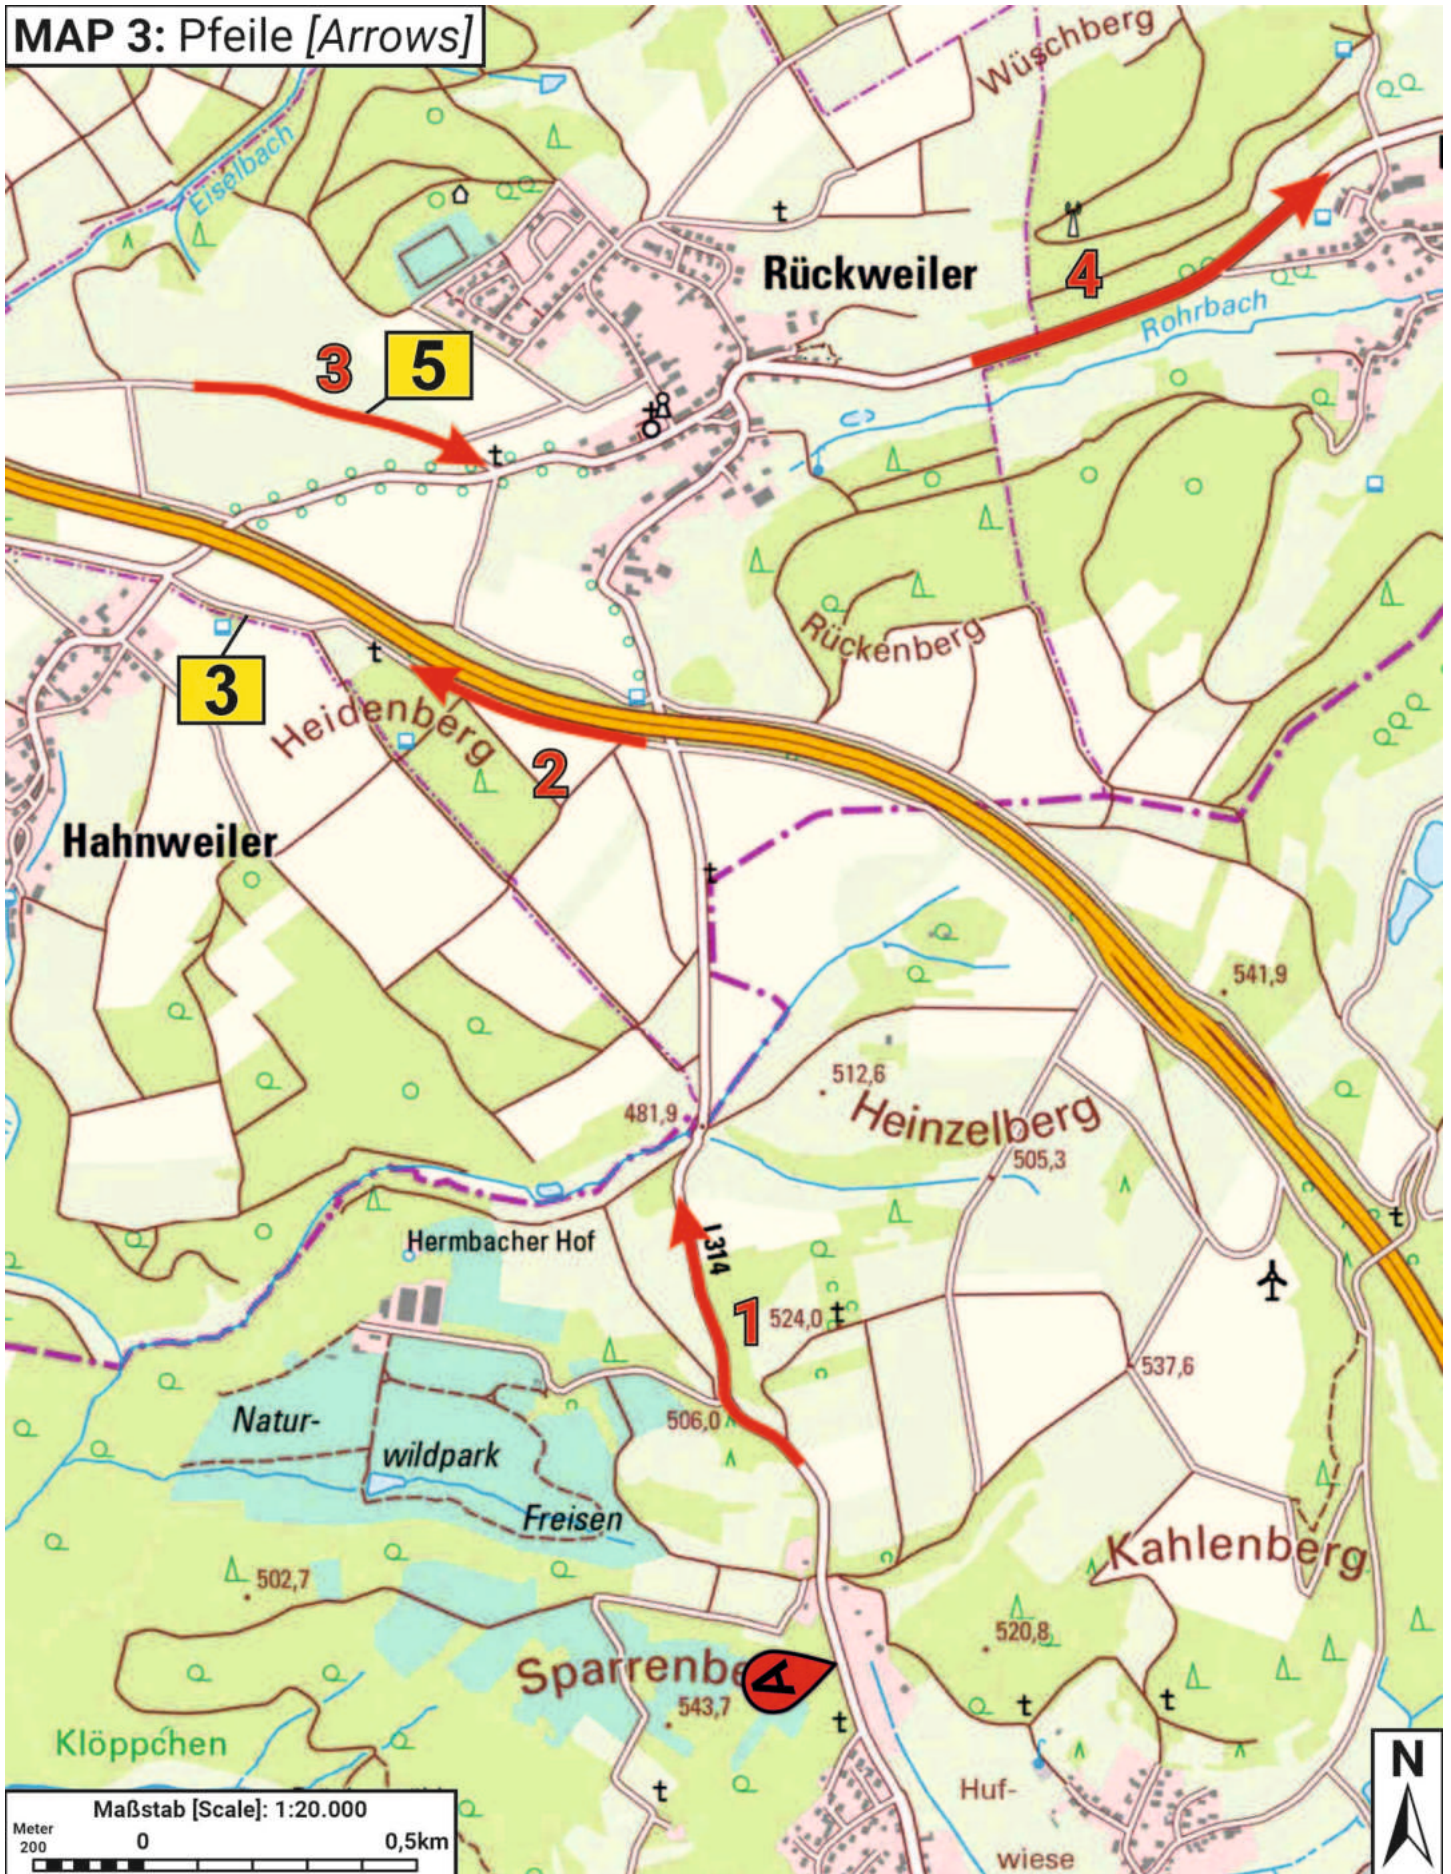

MAP 1: Pfeile [Arrows]

MAP 3: Pfeile [Arrows]

MAP 5: Pfeile [Arrows]

Danach Hauptstraße folgen!
After stay on main road!

Bad Kreuznach
Idar-Oberstein
Enzweiler

Bad Kreuznach
Hahn
Messe I-O
Oberstein Zentrum

Maßstab [Scale]: 1:50.000
Meter 500 0 1,0km

MAP 14: Pfeile [Arrows]

MAP 18: Pfeile [Arrows]

Zwischen Pfeil 3 und 4:
SP 5 - Papier Mettler
Details siehe nächste Seite!

MAP 21: Pfeile [Arrows]