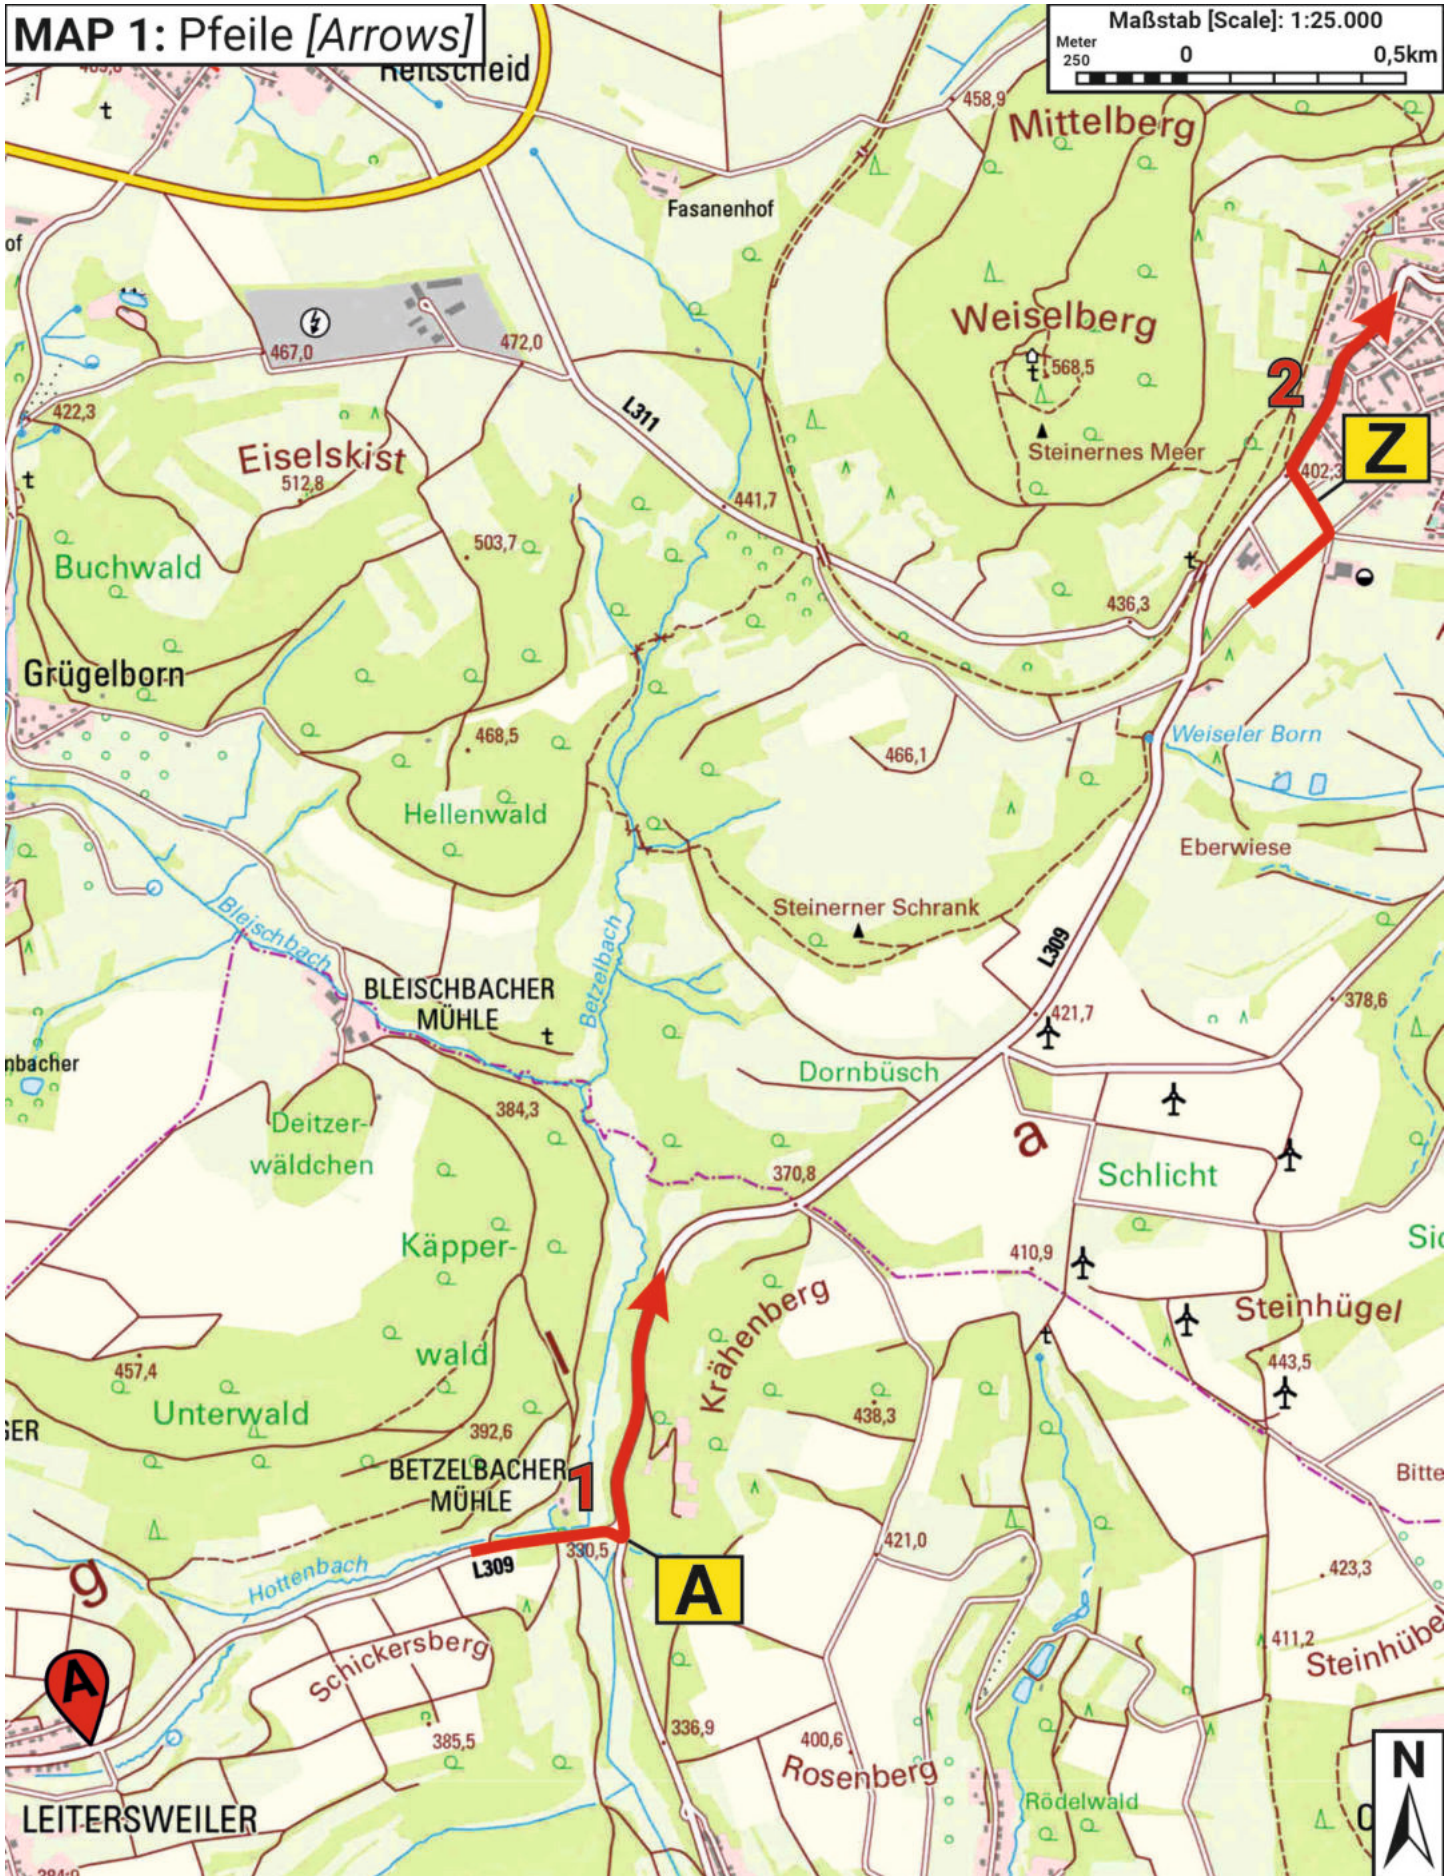

MAP 1: Pfeile [Arrows]

MAP 3: Pfeile [Arrows]

MAP 5: Pfeile [Arrows]

Danach Hauptstraße folgen!
After stay on main road!

Bad Kreuznach
Idar-Oberstein
Enzweiler

Bad Kreuznach
Hahn
Messe I-O
Oberstein Zentrum

Maßstab [Scale]: 1:50.000
Meter 500 0 1,0km

MAP 14: Pfeile [Arrows]

MAP 18: Pfeile [Arrows]

Zwischen Pfeil 3 und 4:
SP 5 - Papier Mettler
Details siehe nächste Seite!

MAP 21: Pfeile [Arrows]