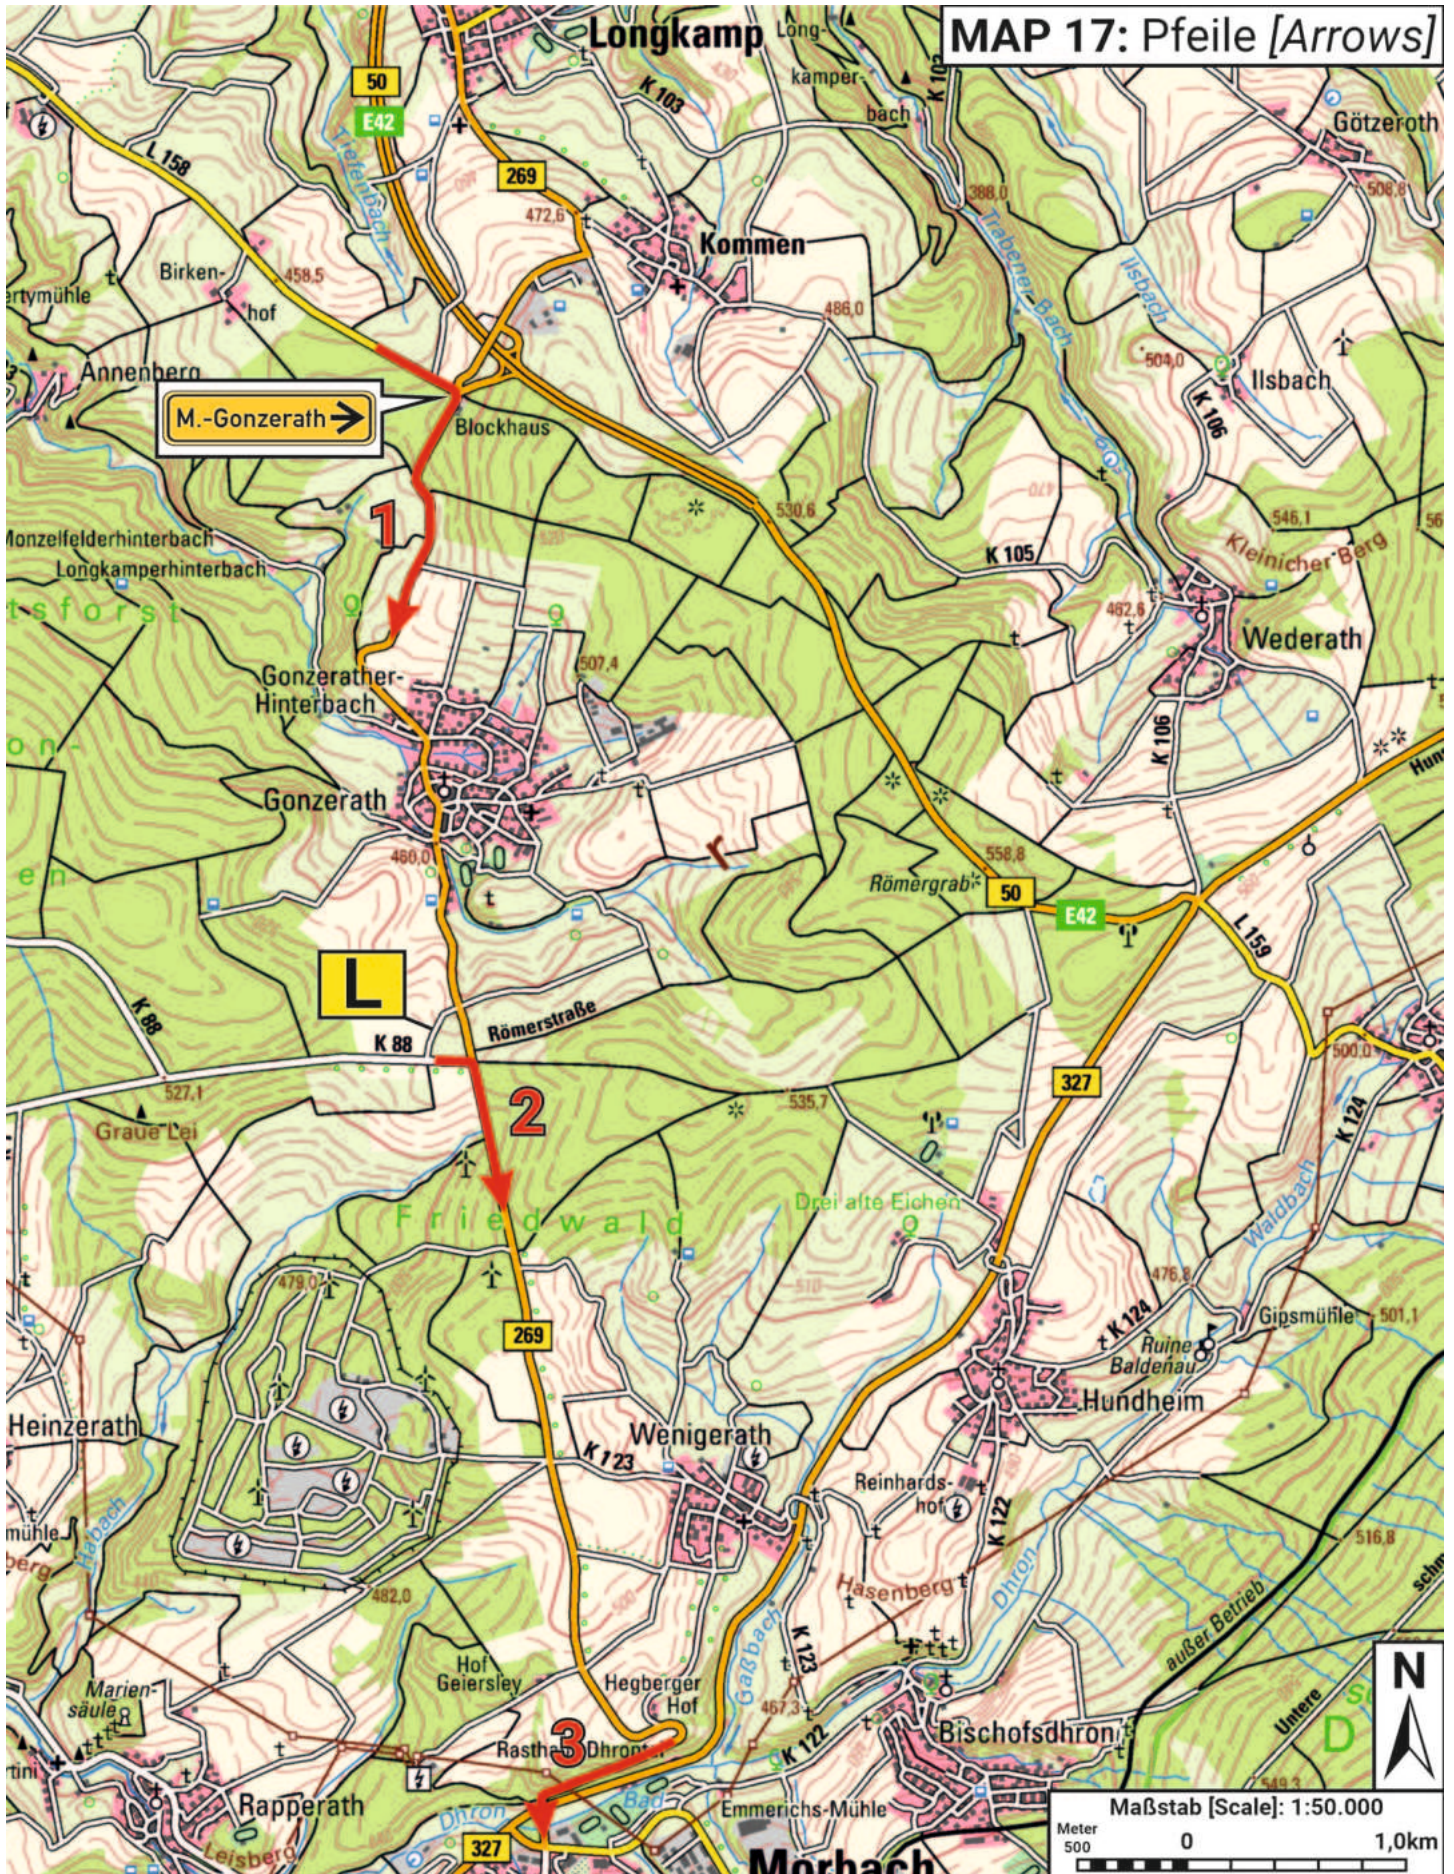

MAP 1: Pfeile [Arrows]

MAP 3: Pfeile [Arrows]

MAP 5: Pfeile [Arrows]

Danach Hauptstraße folgen!
After stay on main road!

Bad Kreuznach
Idar-Oberstein
Enzweiler

Bad Kreuznach
Hahn
Messe I-O
Oberstein Zentrum

Maßstab [Scale]: 1:50.000
Meter 500 0 1,0km

MAP 14: Pfeile [Arrows]

MAP 18: Pfeile [Arrows]

Zwischen Pfeil 3 und 4:
SP 5 - Papier Mettler
Details siehe nächste Seite!

MAP 21: Pfeile [Arrows]