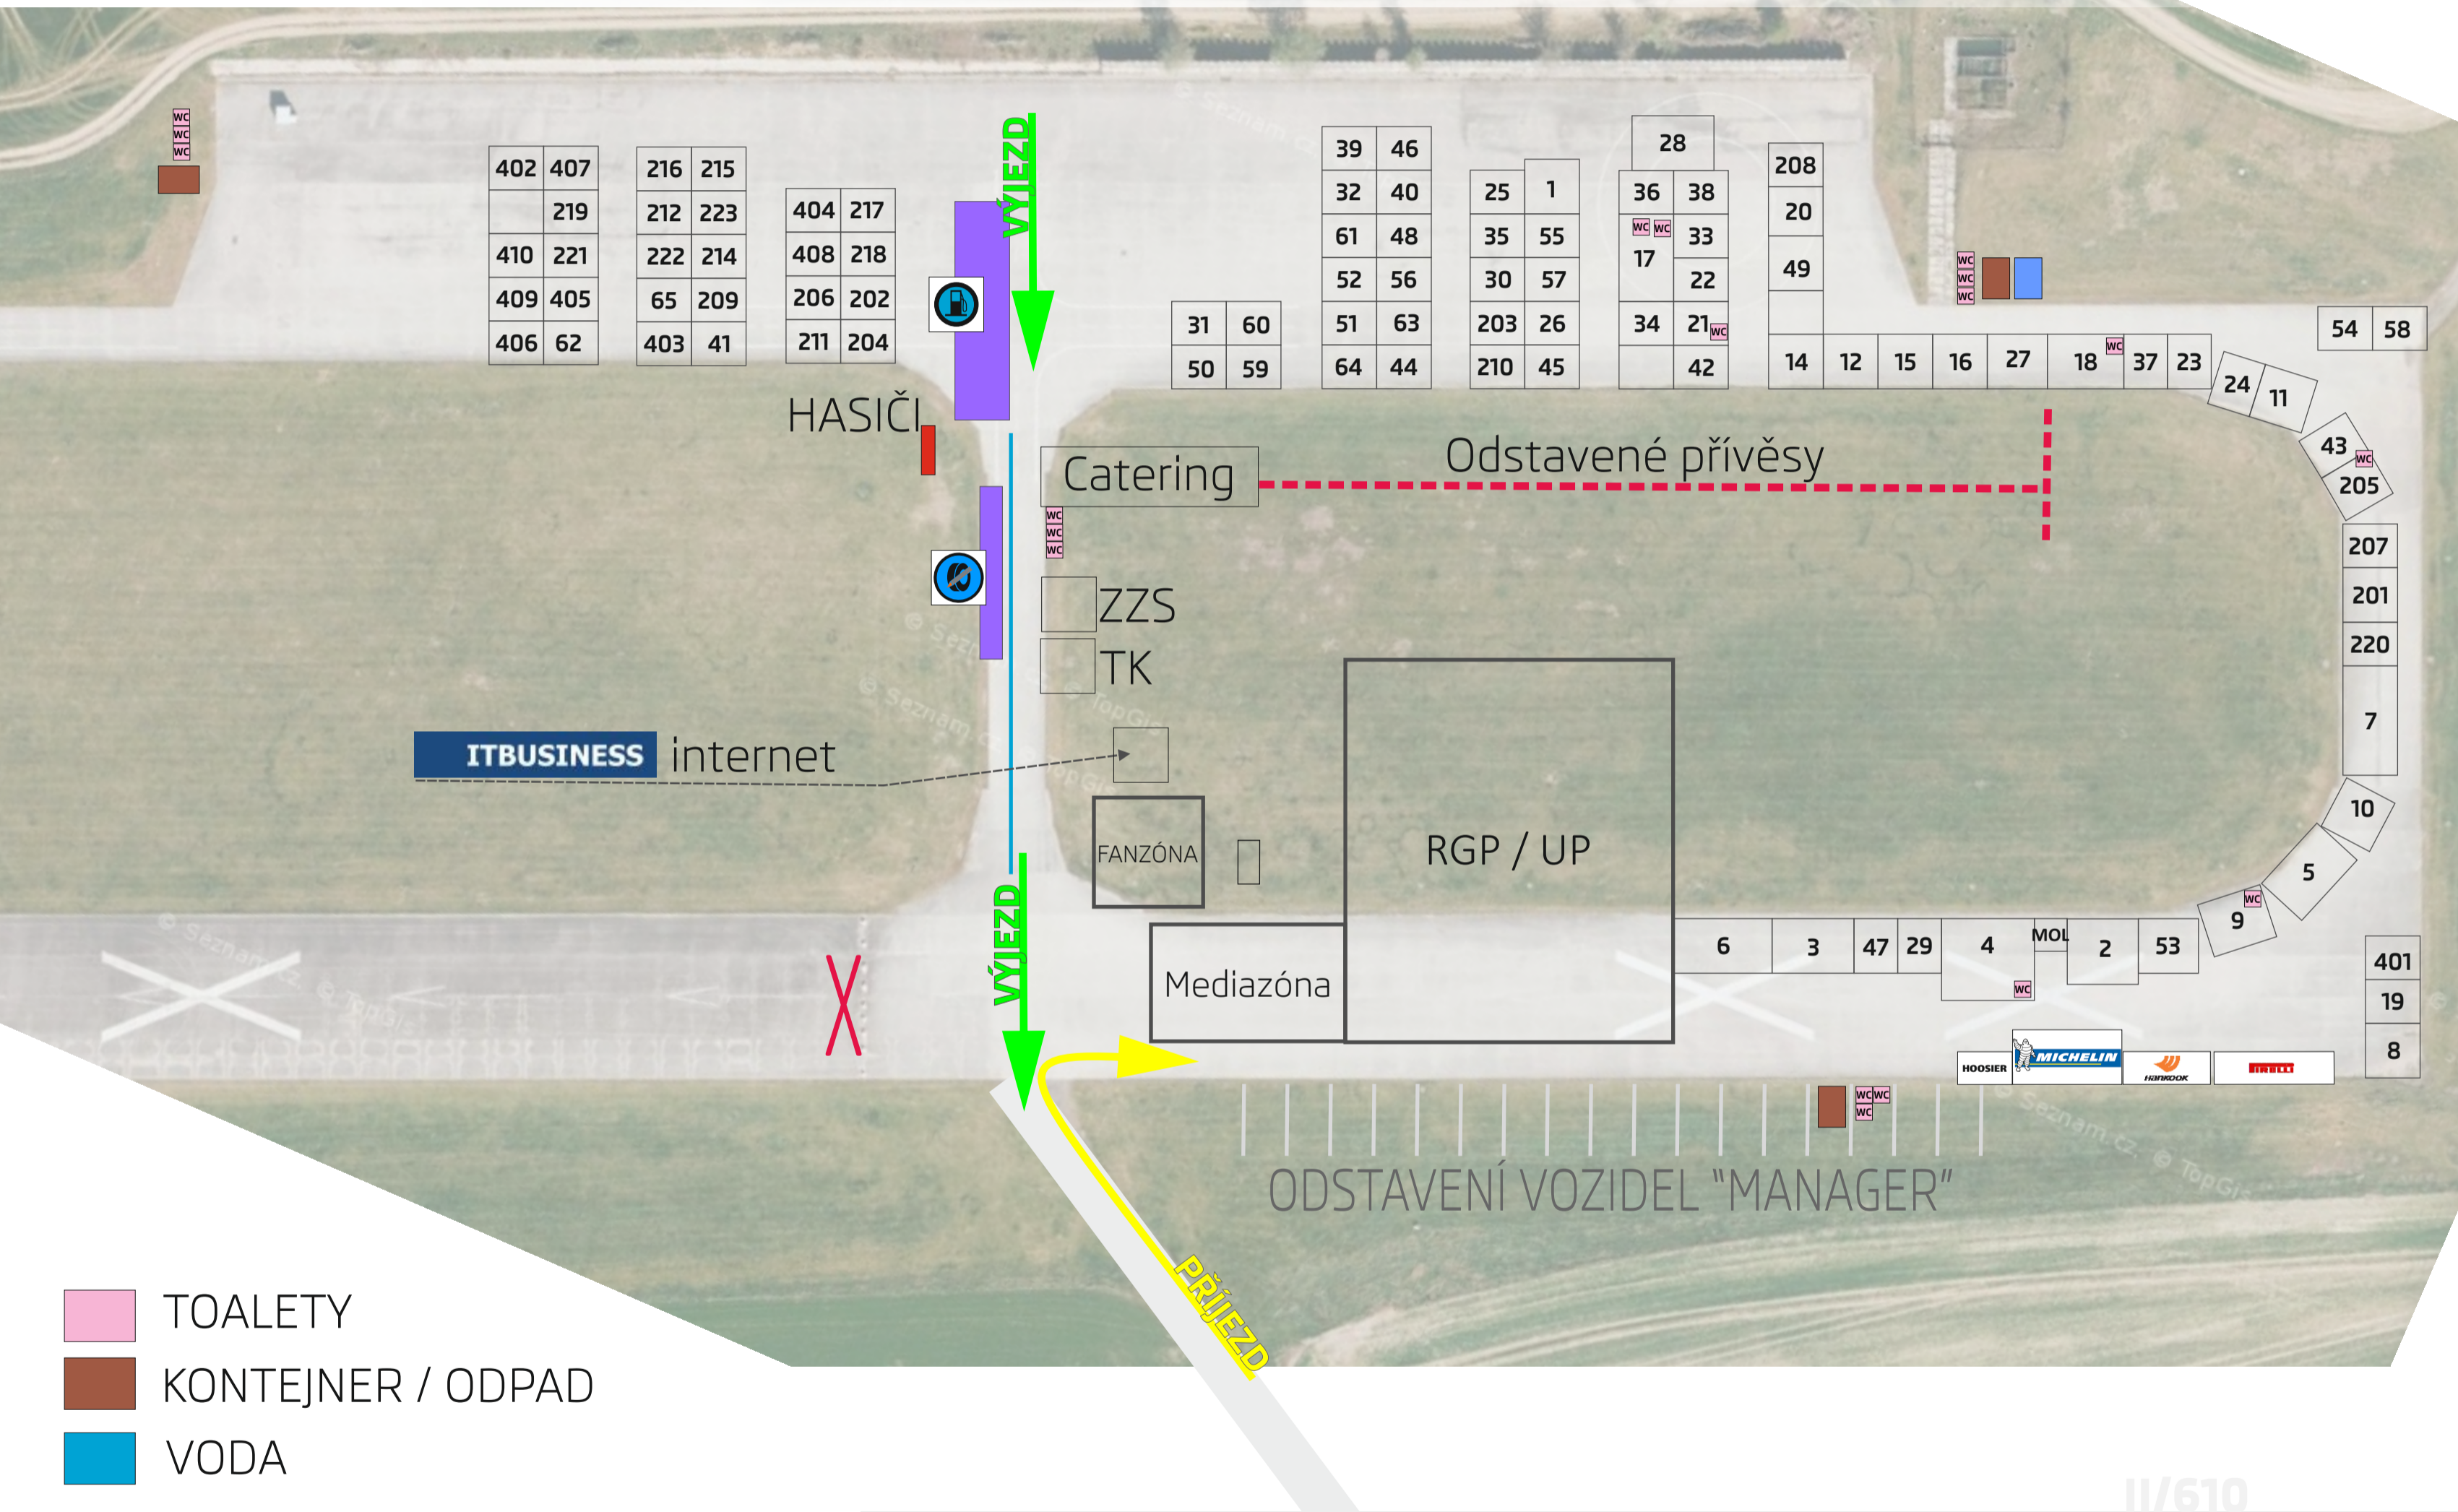

SERVISNÍ AREÁL HOŠKOVICE

! Servisní parkoviště je jednosměrné jak pro vozy rally, tak pro servisní a doprovodná vozidla. Maximální rychlost v servisním parkovišti je 30 km/h. !