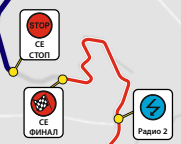

**ОБЩА КАРТА**  
4 Декември 2022

[www.rallypamporovo.com](http://www.rallypamporovo.com)

Пасожи на движение Direction	Старт СЕ Start
Специален етап Special stage	Финал СЕ Finish
Преход Pass	Радио връзка Radio station
Път за евакуация Evacuation route	Медицински пункт Medical point

**СЕ 1/2**  
**СМОЛЯНСКИ ЕЗЕРА**

- Посока на движение
- Специален етап
- Преход
- Алтернативен път
- ⚡ Сервизен парк
- 🛢️ Зона за зареждане с гориво
- 🕒 Часова контрола
- 🏁 Старт на Специален етап
- 🏆 Финал на Специален етап
- ⚡ Радио пост
- 🏥 Медицински пост