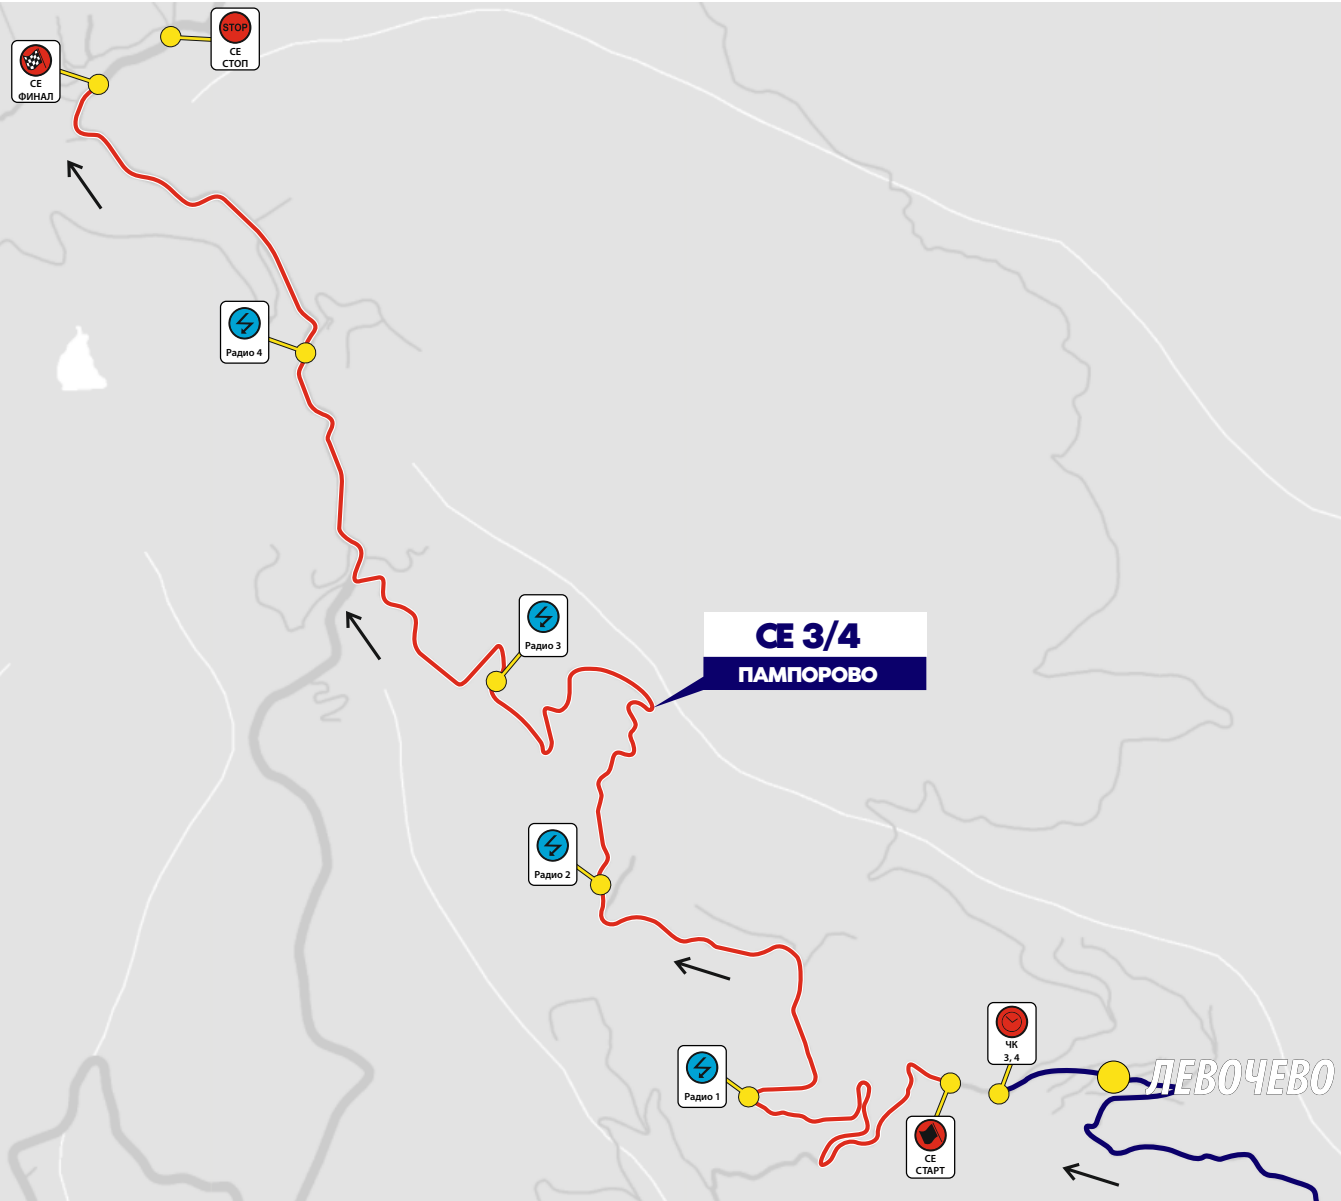

**СЕ 1/2**  
**СМОЛЯНСКИ ЕЗЕРА**

- Посока на движение
- Специален етап
- Преход
- Алтернативен път
- ⚡ Сервизен парк
- 🛢️ Зона за зареждане с гориво
- 🕒 Часова контрола
- 🏁 Старт на Специален етап
- 🏆 Финал на Специален етап
- ⚡ Радио пост
- 🏥 Медицински пост

**СЕ 1/2 СМОЛЯНСКИ ЕЗЕРА 10,78 км.**

ЧК	N 41°35.891' E 24°40.490'
СЕ Старт	N 41°35.916' E 24°40.459'
Радио 1	N 41°37.451' E 24°38.651'
Радио 2	N 41°38.444' E 24°38.753'
СЕ Финал	N 41°38.653' E 24°38.405'
СЕ Стоп	N 41°38.688' E 24°38.103'

СМОЛЯН

СЕ 1/2 „СМОЛЯНСКИ ЕЗЕРА“ 10,78 км.

СЕ 1 10:00 ч.

СЕ 2 11:00 ч.

CE 3/4 ПАМПОРОВО 9,53 км.	
ЧК	N 41°35.891' E 24°40.490'
CE Старт	N 41°35.916' E 24°40.459'
Радио 1	N 41°36.457' E 24°43.326'
Радио 2	N 41°36.879' E 24°42.926'
Радио 3	N 41°37.309' E 24°42.616'
Радио 4	N 41°37.996' E 24°42.105'
CE Финал	N 41°38.548' E 24°41.512'
CE Стоп	N 41°38.642' E 24°41.714'

CE 3/4 „ПАМПОРОВО“ 9,53 км.

**CE 3** 13:10 ч.

**CE 4** 14:30 ч.