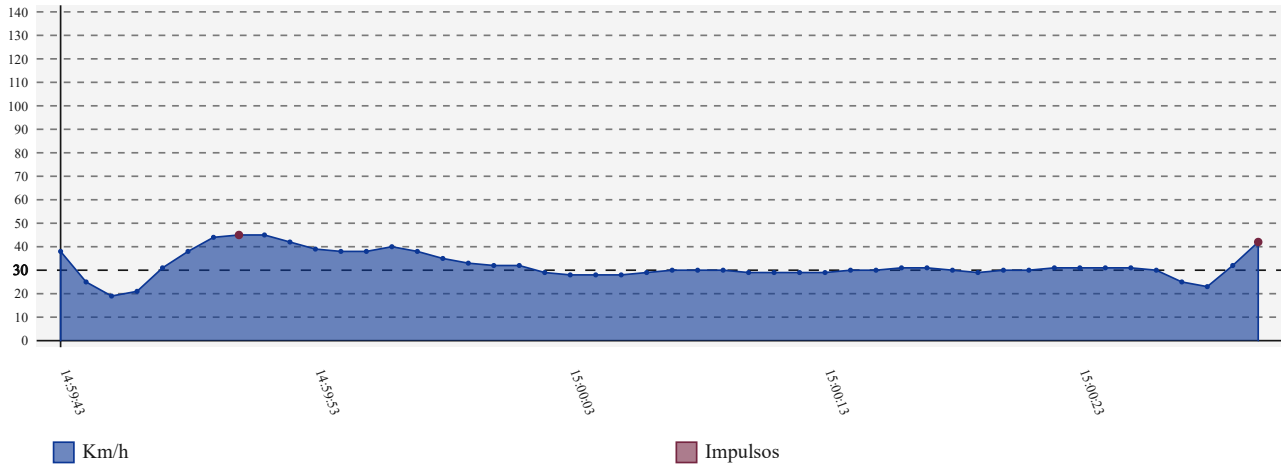

**Informe Excesos de Velocidad:**

Participante	Entrada Zona	Salida Zona	Máximo Km/h	Hora Máximo	Promedio Km/h	Límite Km/h	Zona	Tipo
211 (Bruno Leão Pinto --)	22/04/2023 14:59:41.0	22/04/2023 15:00:32.0	45	22/04/2023 14:59:50.0	32	30	2	SZ

Velocidad 211 (Bruno Leão Pinto --)

**Detalle:**

Hora	Velocidad	Penalty
22/04/2023 14:59:50.0	45	1
22/04/2023 15:00:30.0	42	1
Total:		2' 00"