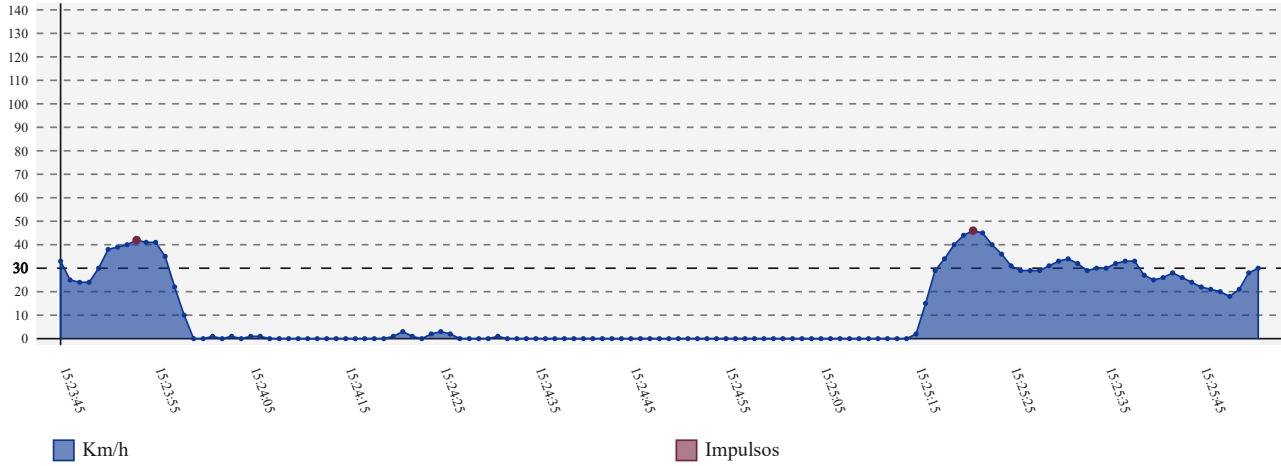

Informe Excesos de Velocidad:

Participante	Entrada Zona	Salida Zona	Máximo Km/h	Hora Máximo	Promedio Km/h	Límite Km/h	Zona	Tipo
164 (Paulo Fernandes - -)	22/04/2023 15:23:43.0	22/04/2023 15:25:53.0	46	22/04/2023 15:25:21.0	12	30	1	SZ

Velocidad 164 (Paulo Fernandes - -)

Detalle:

Hora	Velocidad	Penalty
22/04/2023 15:23:53.0	42	1
22/04/2023 15:25:21.0	46	1
Total:		2' 00"