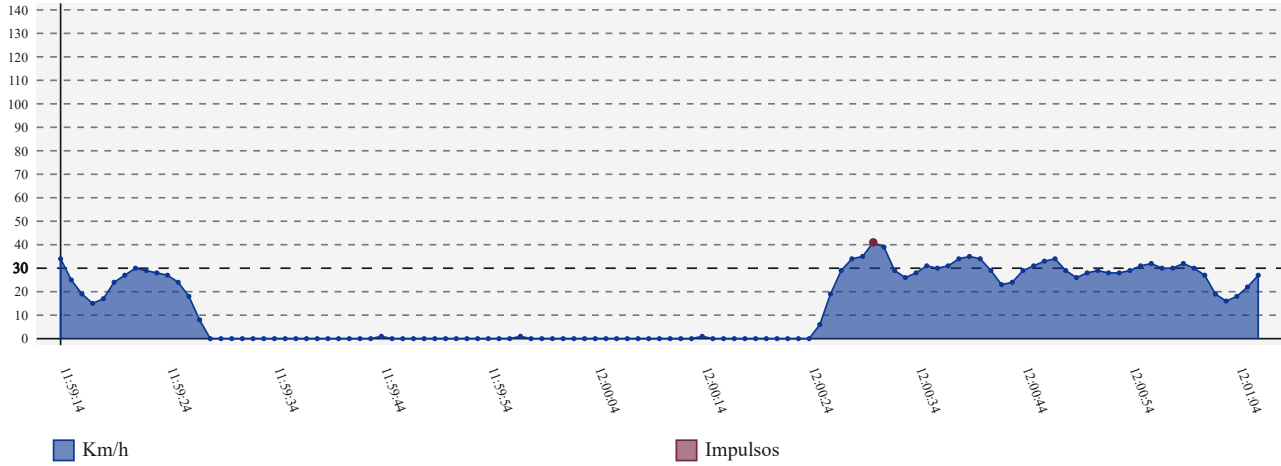

Informe Excesos de Velocidad:

Participante	Entrada Zona	Salida Zona	Máximo Km/h	Hora Máximo	Promedio Km/h	Límite Km/h	Zona	Tipo
160 (Ludgero Domingos - -)	23/04/2023 11:59:12.0	23/04/2023 12:01:08.0	41	23/04/2023 12:00:30.0	13	30	1	SZ

Velocidad 160 (Ludgero Domingos - -)

Detalle:

Hora	Velocidad	Penalty
23/04/2023 12:00:30.0	41	1
Total:		1' 00"