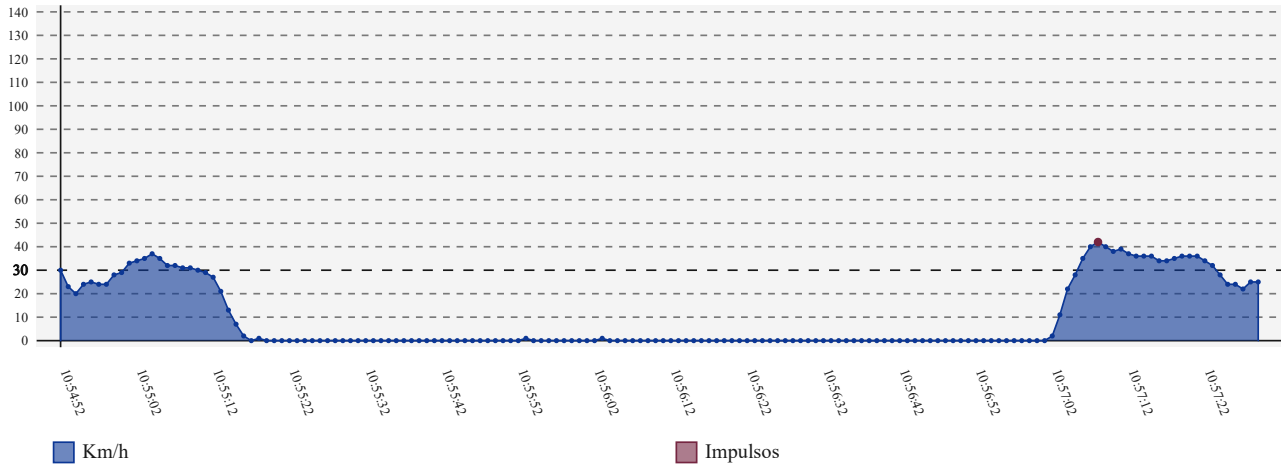

Informe Excesos de Velocidad:

Participante	Entrada Zona	Salida Zona	Máximo Km/h	Hora Máximo	Promedio Km/h	Límite Km/h	Zona	Tipo
56 (Pedro Pratas - -)	23/04/2023 10:54:50.0	23/04/2023 10:57:31.0	42	23/04/2023 10:57:08.0	9	30	1	SZ

Velocidad 56 (Pedro Pratas - -)

Detalle:

Hora	Velocidad	Penalty
23/04/2023 10:57:08.0	42	1
Total:		1' 00"