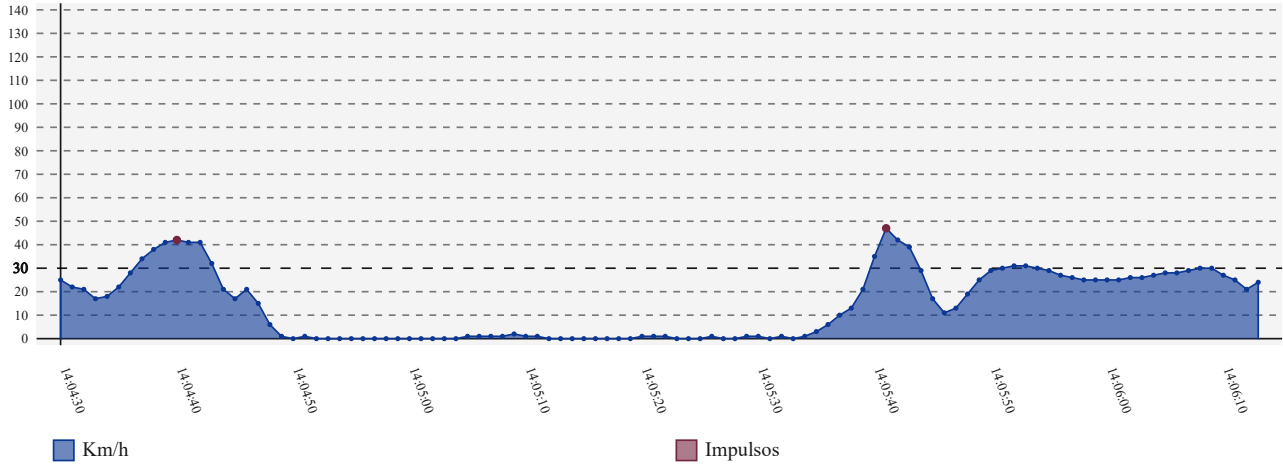

Informe Excesos de Velocidad:

Participante	Entrada Zona	Salida Zona	Máximo Km/h	Hora Máximo	Promedio Km/h	Límite Km/h	Zona	Tipo
34 (Cristiano Mira - -)	22/04/2023 14:04:28.0	22/04/2023 14:06:15.0	47	22/04/2023 14:05:41.0	14	30	1	SZ

Velocidad 34 (Cristiano Mira - -)

Detalle:

Hora	Velocidad	Penalty
22/04/2023 14:04:40.0	42	1
22/04/2023 14:05:41.0	47	1
Total:		2' 00"