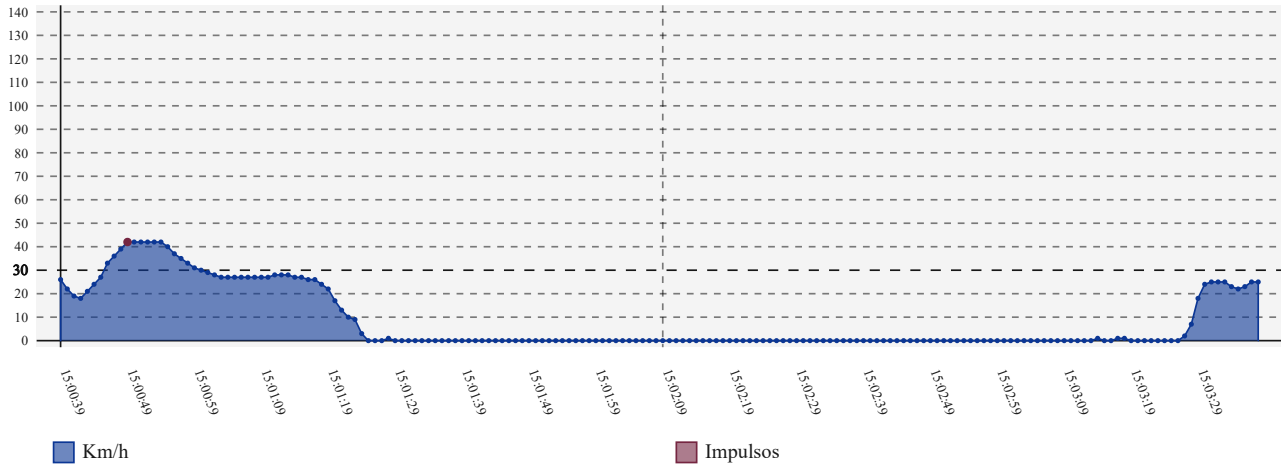

### Informe Excesos de Velocidad:

Participante	Entrada Zona	Salida Zona	Máximo Km/h	Hora Máximo	Promedio Km/h	Límite Km/h	Zona	Tipo
207 (Tiago Botelho - -)	22/04/2023 15:00:37.0	22/04/2023 15:03:40.0	42	22/04/2023 15:00:49.0	8	30	1	SZ

Velocidad 207 (Tiago Botelho - -)

### Detalle:

Hora	Velocidad	Penalty
22/04/2023 15:00:49.0	42	1
Total:		1' 00"